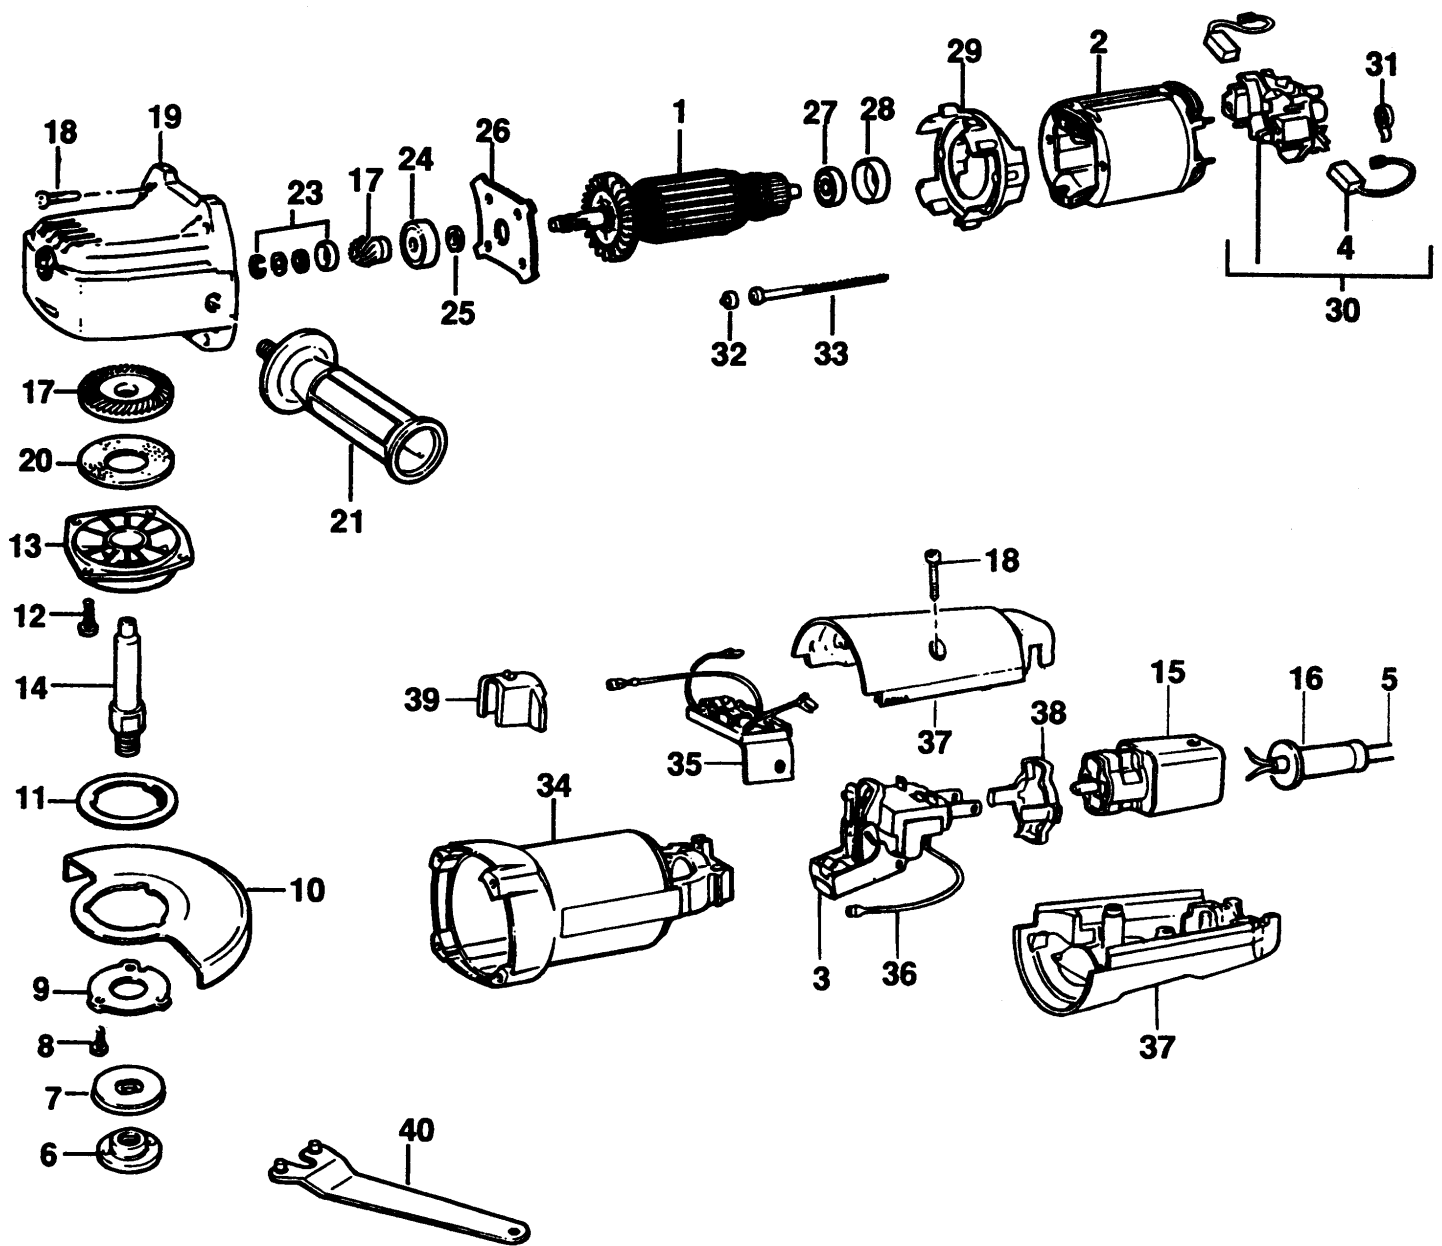

WINKELSCHLEIFER

5512-----A

TYPE 1

WINKELSCHLEIFER

5512-----A

TYPE 1

Pos. Nr	Ersatzteilnummer	Beschreibung	Preis	Variants	
1	1	949846-05	ANKER		ZA
1	1	949846-05	ANKER		PT
1	1	949846-05	ANKER		SG
1	1	949846-05	ANKER		SI
1	1	949846-05	ANKER		LU
1	1	949846-05	ANKER		NL
1	1	949846-05	ANKER		NZ
1	1	949846-05	ANKER		ES
1	1	949846-05	ANKER		FR
1	1	949846-05	ANKER		IT
1	1	949846-05	ANKER		BE
1	1	949846-05	ANKER		CH
1	1	949846-05	ANKER		DE
1	1	949846-05	ANKER		AE
1	1	949846-05	ANKER		AR
1	1	949846-05	ANKER		AT
2	1	000000-00	NICHT MEHR LIEFERBAR		
3	1	000000-00	NICHT MEHR LIEFERBAR		FR
3	1	949822-03	SCHALTER		5512-AUST
3	1	949822-03	SCHALTER		SG
3	1	949822-03	SCHALTER		SI
3	1	949822-03	SCHALTER		ZA
3	1	949822-03	SCHALTER		NL
3	1	949822-03	SCHALTER		NZ
3	1	949822-03	SCHALTER		PT
3	1	949822-03	SCHALTER		ES
3	1	949822-03	SCHALTER		IT
3	1	949822-03	SCHALTER		LU
3	1	949822-03	SCHALTER		BE
3	1	949822-03	SCHALTER		CH
3	1	949822-03	SCHALTER		DE
3	1	949822-03	SCHALTER		AE
3	1	949822-03	SCHALTER		AR
3	1	949822-03	SCHALTER		AT
4	1	939539-01	ABSCHALTKOHL		
5	1	330048-65	KABEL		CH
5	1	330080-39	KABELSATZ (EURO)		SG
5	1	330080-39	KABELSATZ (EURO)		SI
5	1	330080-39	KABELSATZ (EURO)		ZA
5	1	330080-39	KABELSATZ (EURO)		NL
5	1	330080-39	KABELSATZ (EURO)		NZ
5	1	330080-39	KABELSATZ (EURO)		PT
5	1	330080-39	KABELSATZ (EURO)		FR
5	1	330080-39	KABELSATZ (EURO)		IT
5	1	330080-39	KABELSATZ (EURO)		LU
5	1	330080-39	KABELSATZ (EURO)		BE
5	1	330080-39	KABELSATZ (EURO)		DE
5	1	330080-39	KABELSATZ (EURO)		ES
5	1	330080-39	KABELSATZ (EURO)		AE
5	1	330080-39	KABELSATZ (EURO)		AR
5	1	330080-39	KABELSATZ (EURO)		AT
5	1	330080-39	KABELSATZ (EURO)		5512-AUST
5	1	330080-39	KABELSATZ (EURO)		5512-AUST
6	1	403430-00	AUSSERER FLANSCH		
7	1	930771-00	FLANSCH		
8	3	930251-00	SCHRAUBE		
10	1	000000-00	NICHT MEHR LIEFERBAR		
11	1	938272	RING