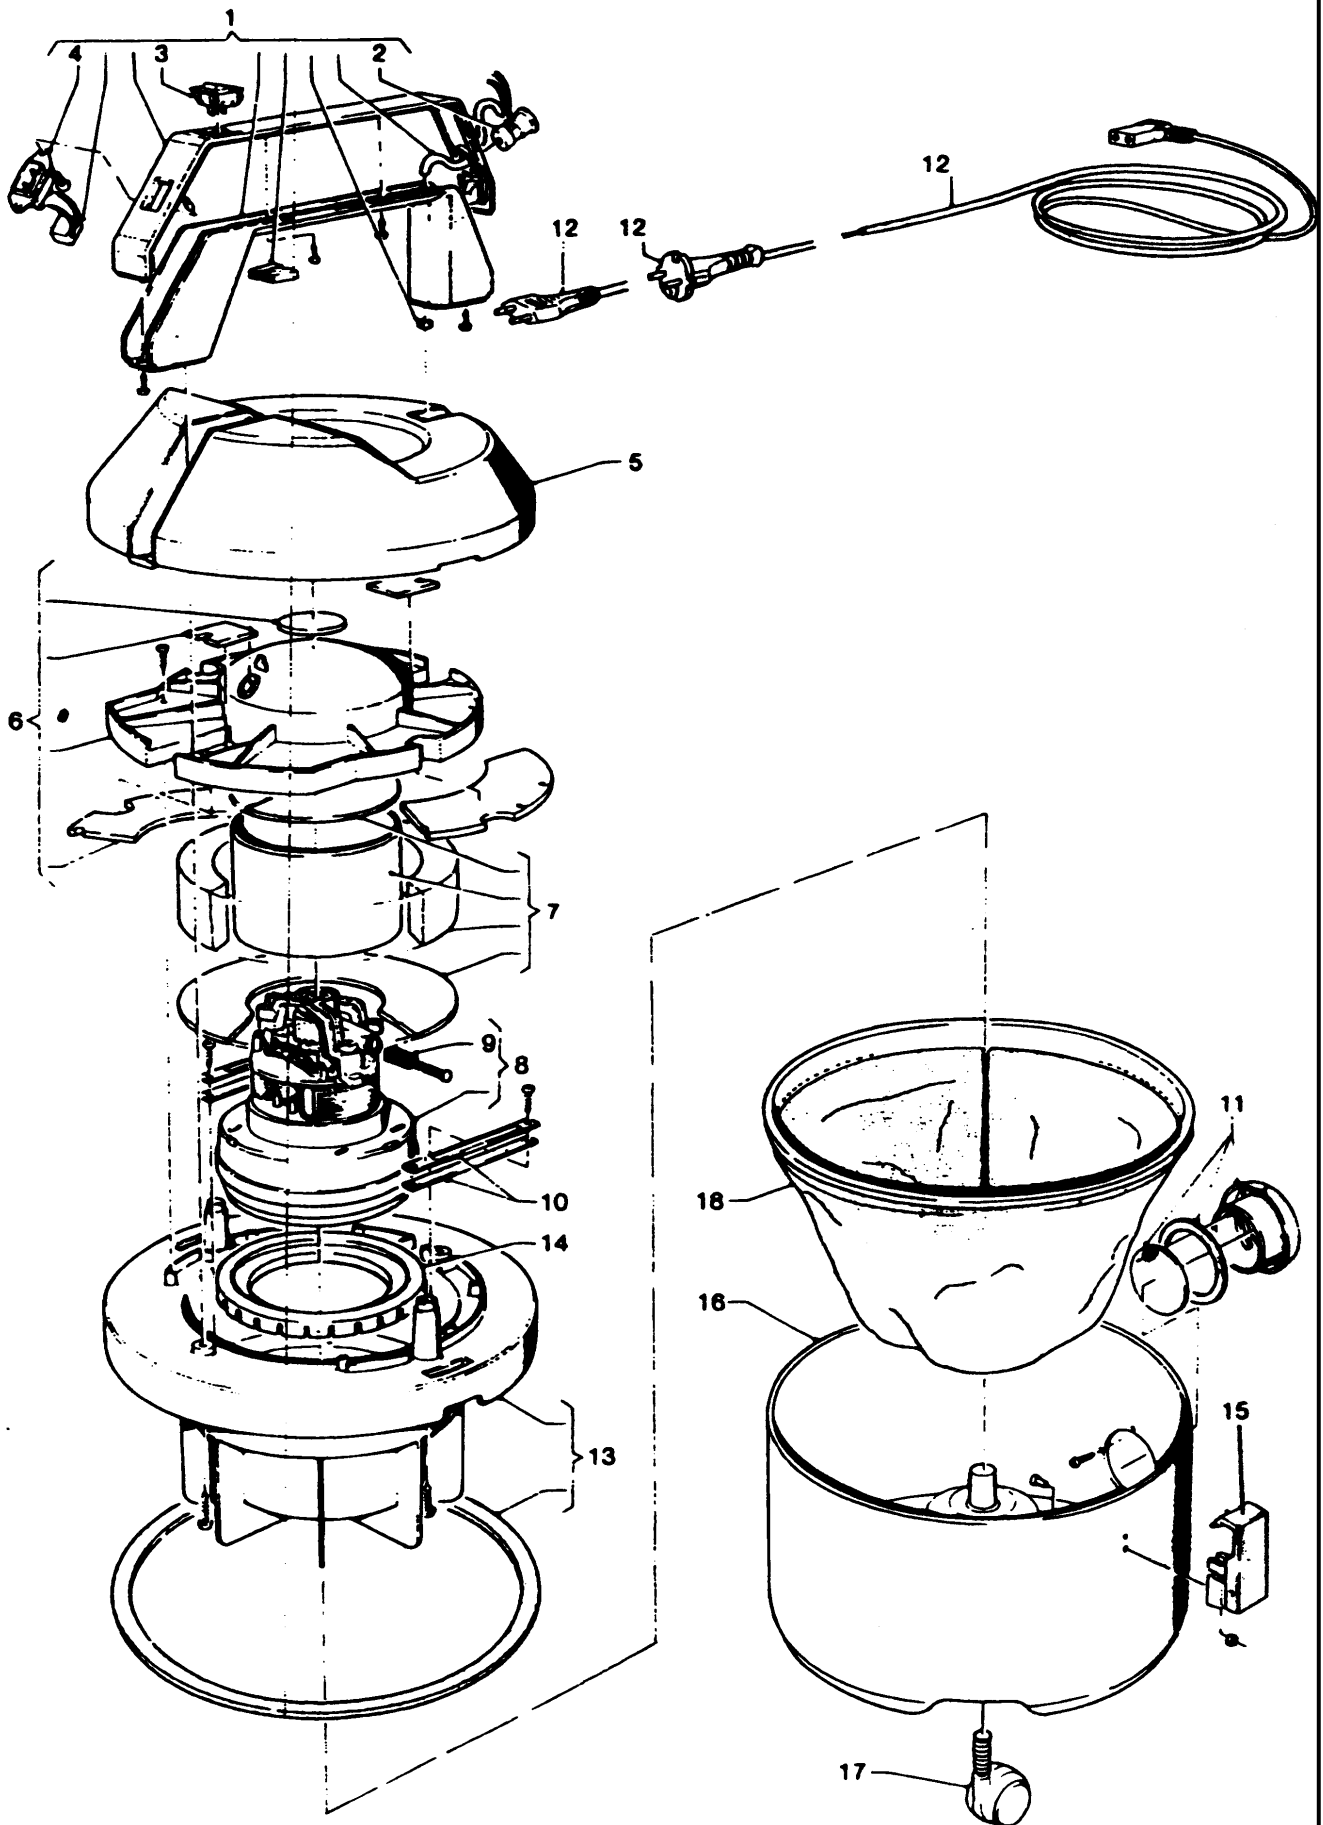

VACUUM EXTRACTOR VC7-----A

TYPE 1

Dia = 32mm

Dia = 36mm

Dia = 40mm

Dia = 64mm

VACUUM EXTRACTOR

VC7-----A

VACUUM EXTRACTOR VC7-----A

TYPE 1

27	1	000000-00	NICHT MEHR LIEFERBAR	Dia=64mm
29	1	000000-00	NICHT MEHR LIEFERBAR	Dia=64mm
30	1	000000-00	NICHT MEHR LIEFERBAR	Dia=64mm
32	1	000000-00	NICHT MEHR LIEFERBAR	Dia=64mm
33	1	000000-00	NICHT MEHR LIEFERBAR	Dia=32mm
34	1	000000-00	NICHT MEHR LIEFERBAR	Dia=32mm
35	1	000000-00	NICHT MEHR LIEFERBAR	Dia=32mm