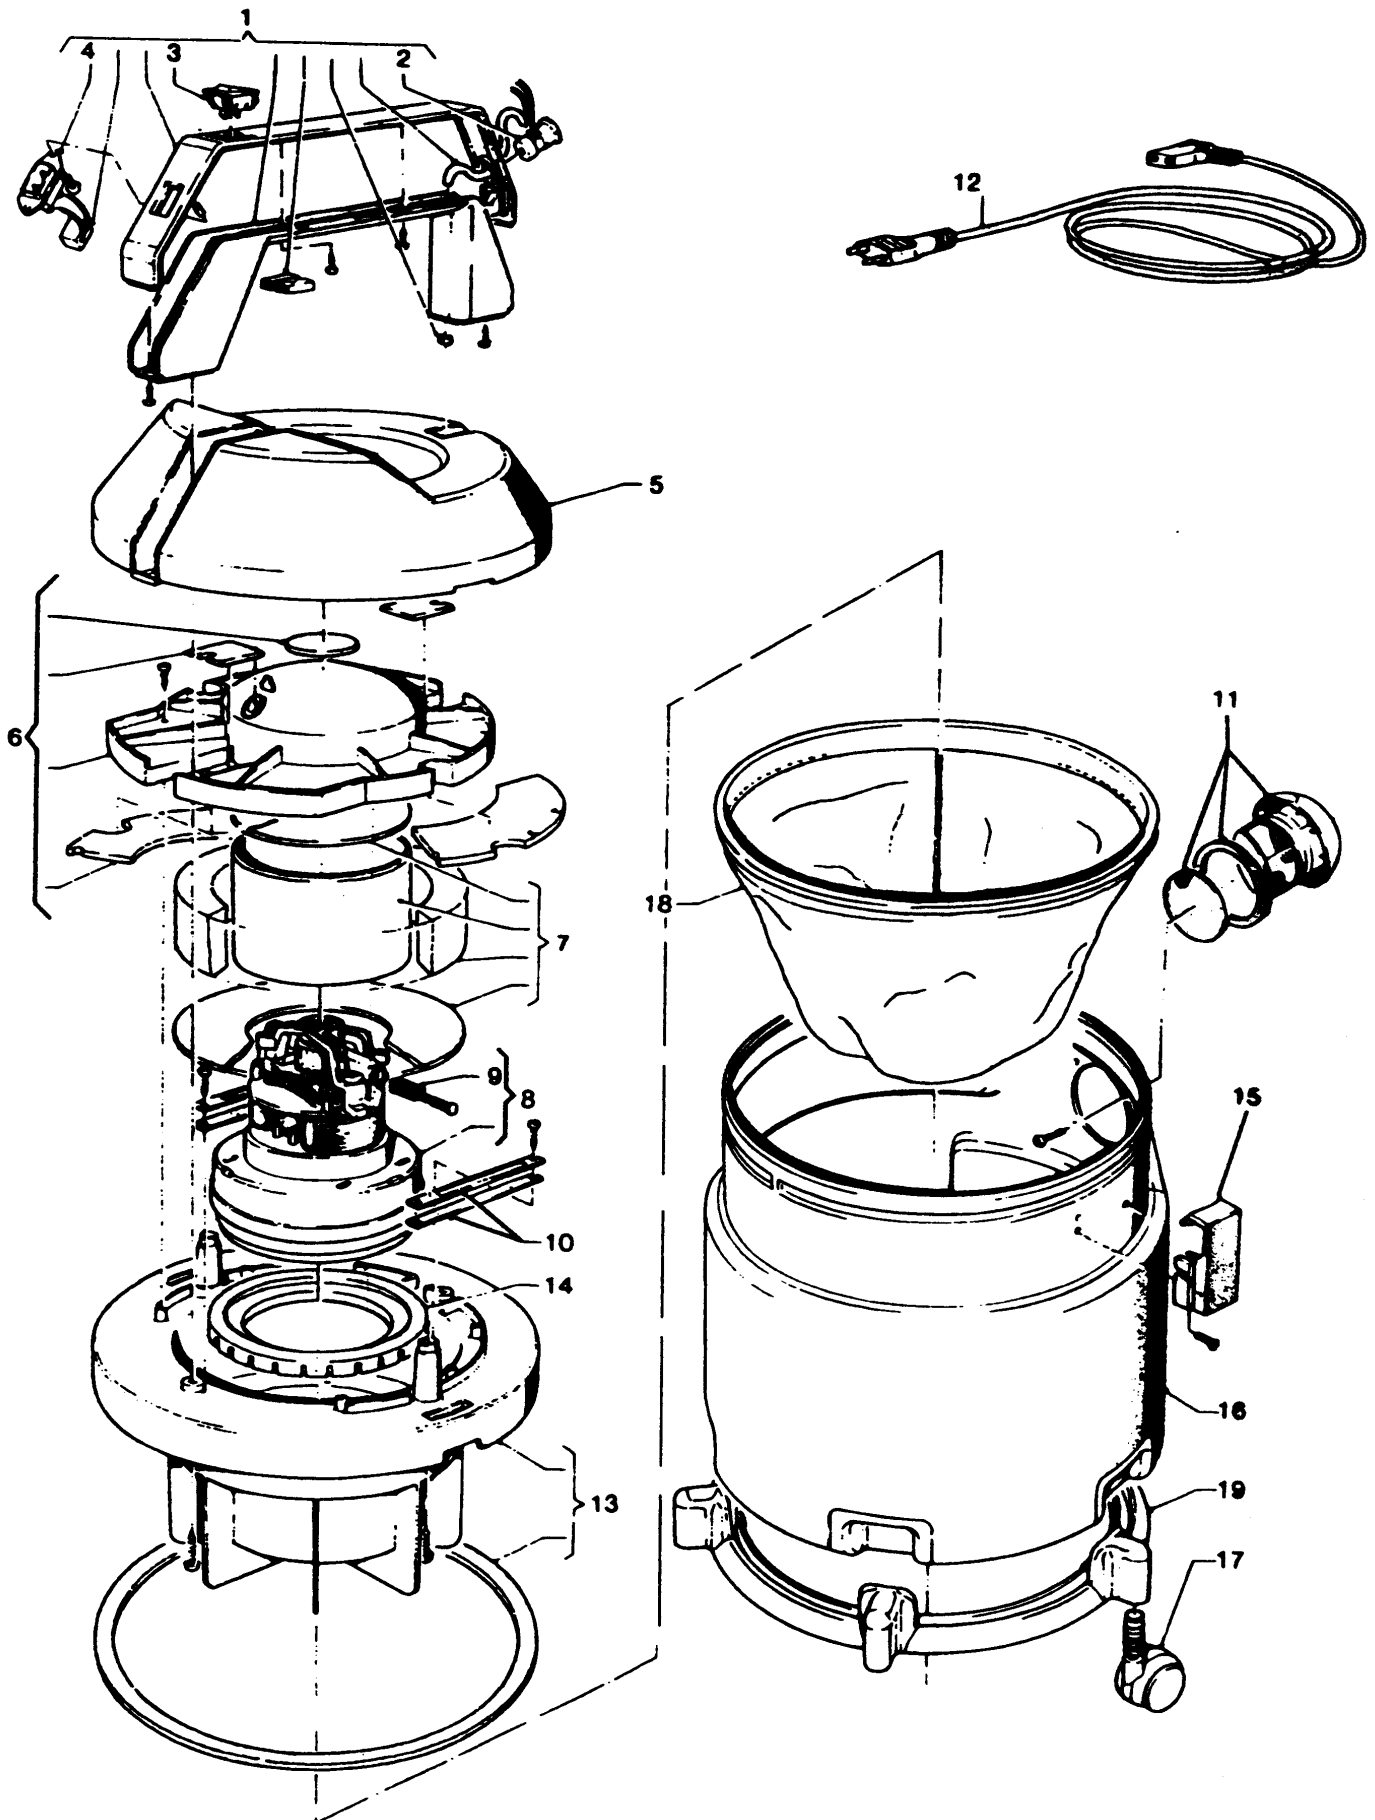

# VACUUM EXTRACTOR VC24-----A

## TYPE 1

Dia = 32mm

Dia = 36mm

Dia = 40mm

Dia = 64mm

## TYPE 1

34	1	000000-00	NICHT MEHR LIEFERBAR	Dia=32mm
35	1	000000-00	NICHT MEHR LIEFERBAR	Dia=32mm