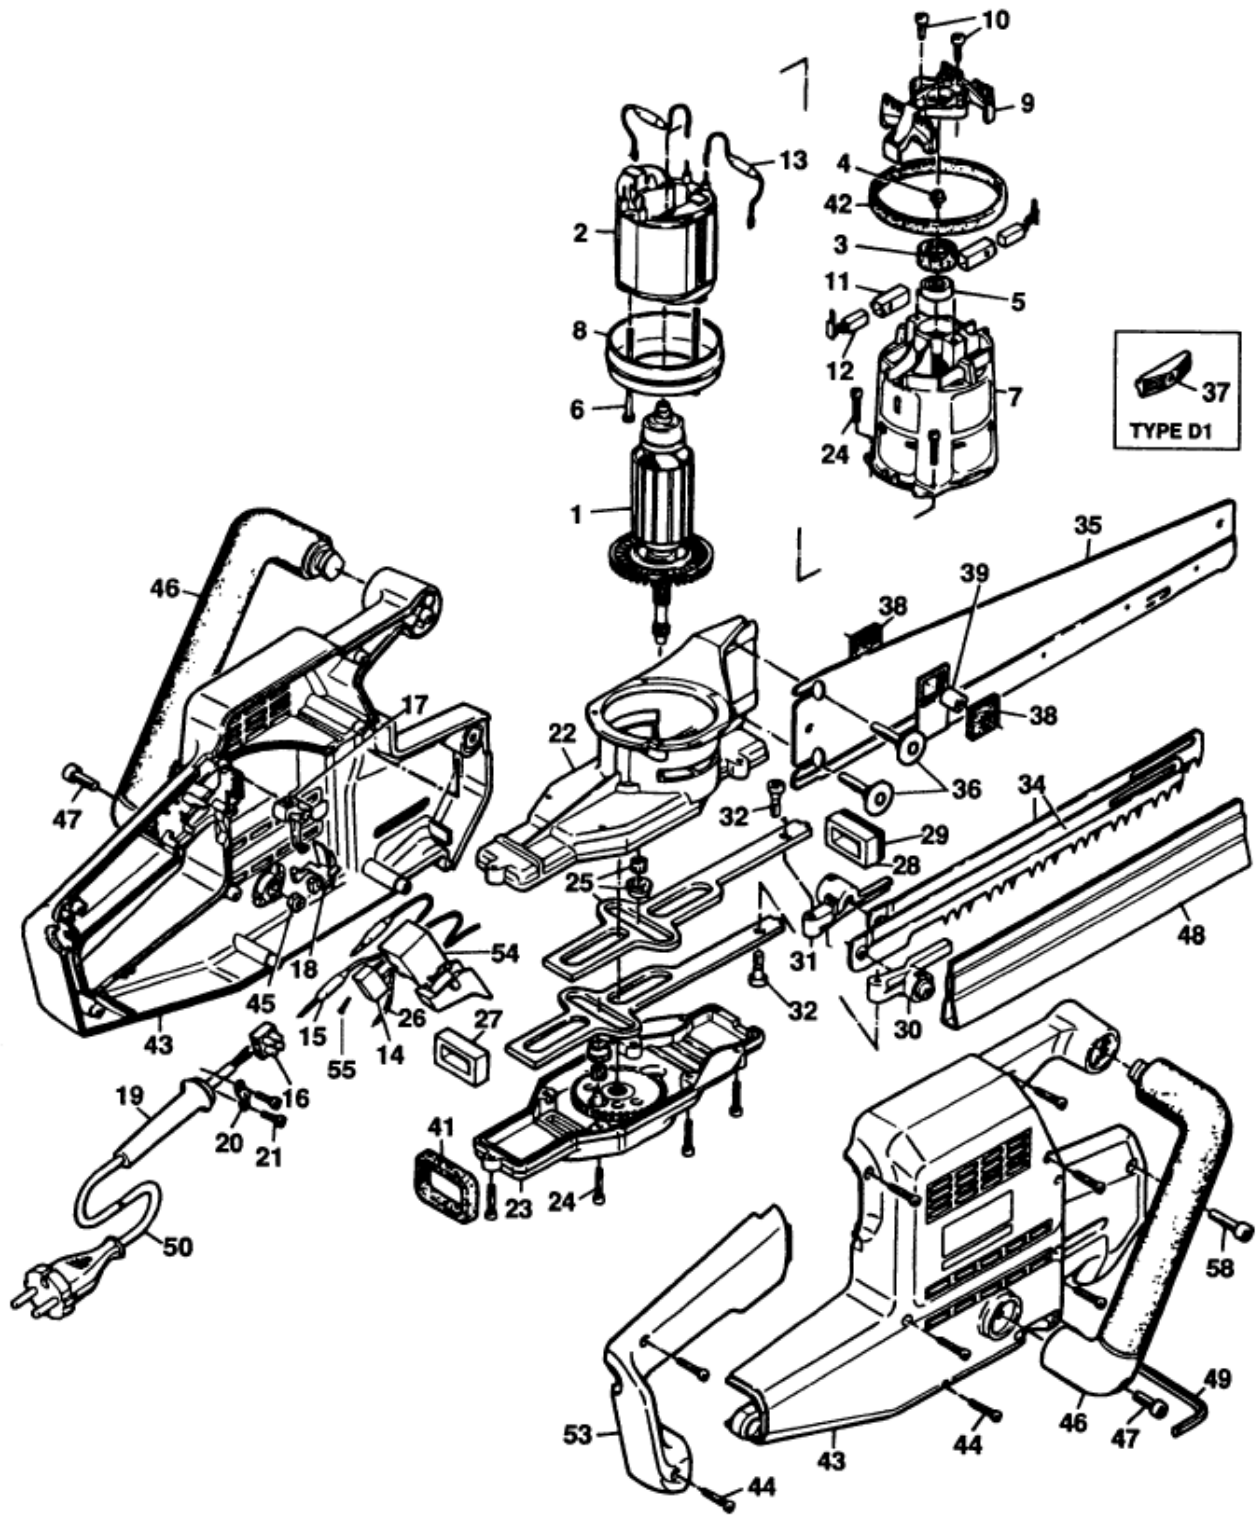

UNIVERSALSÄGE

BD380-----A

TYPE 1