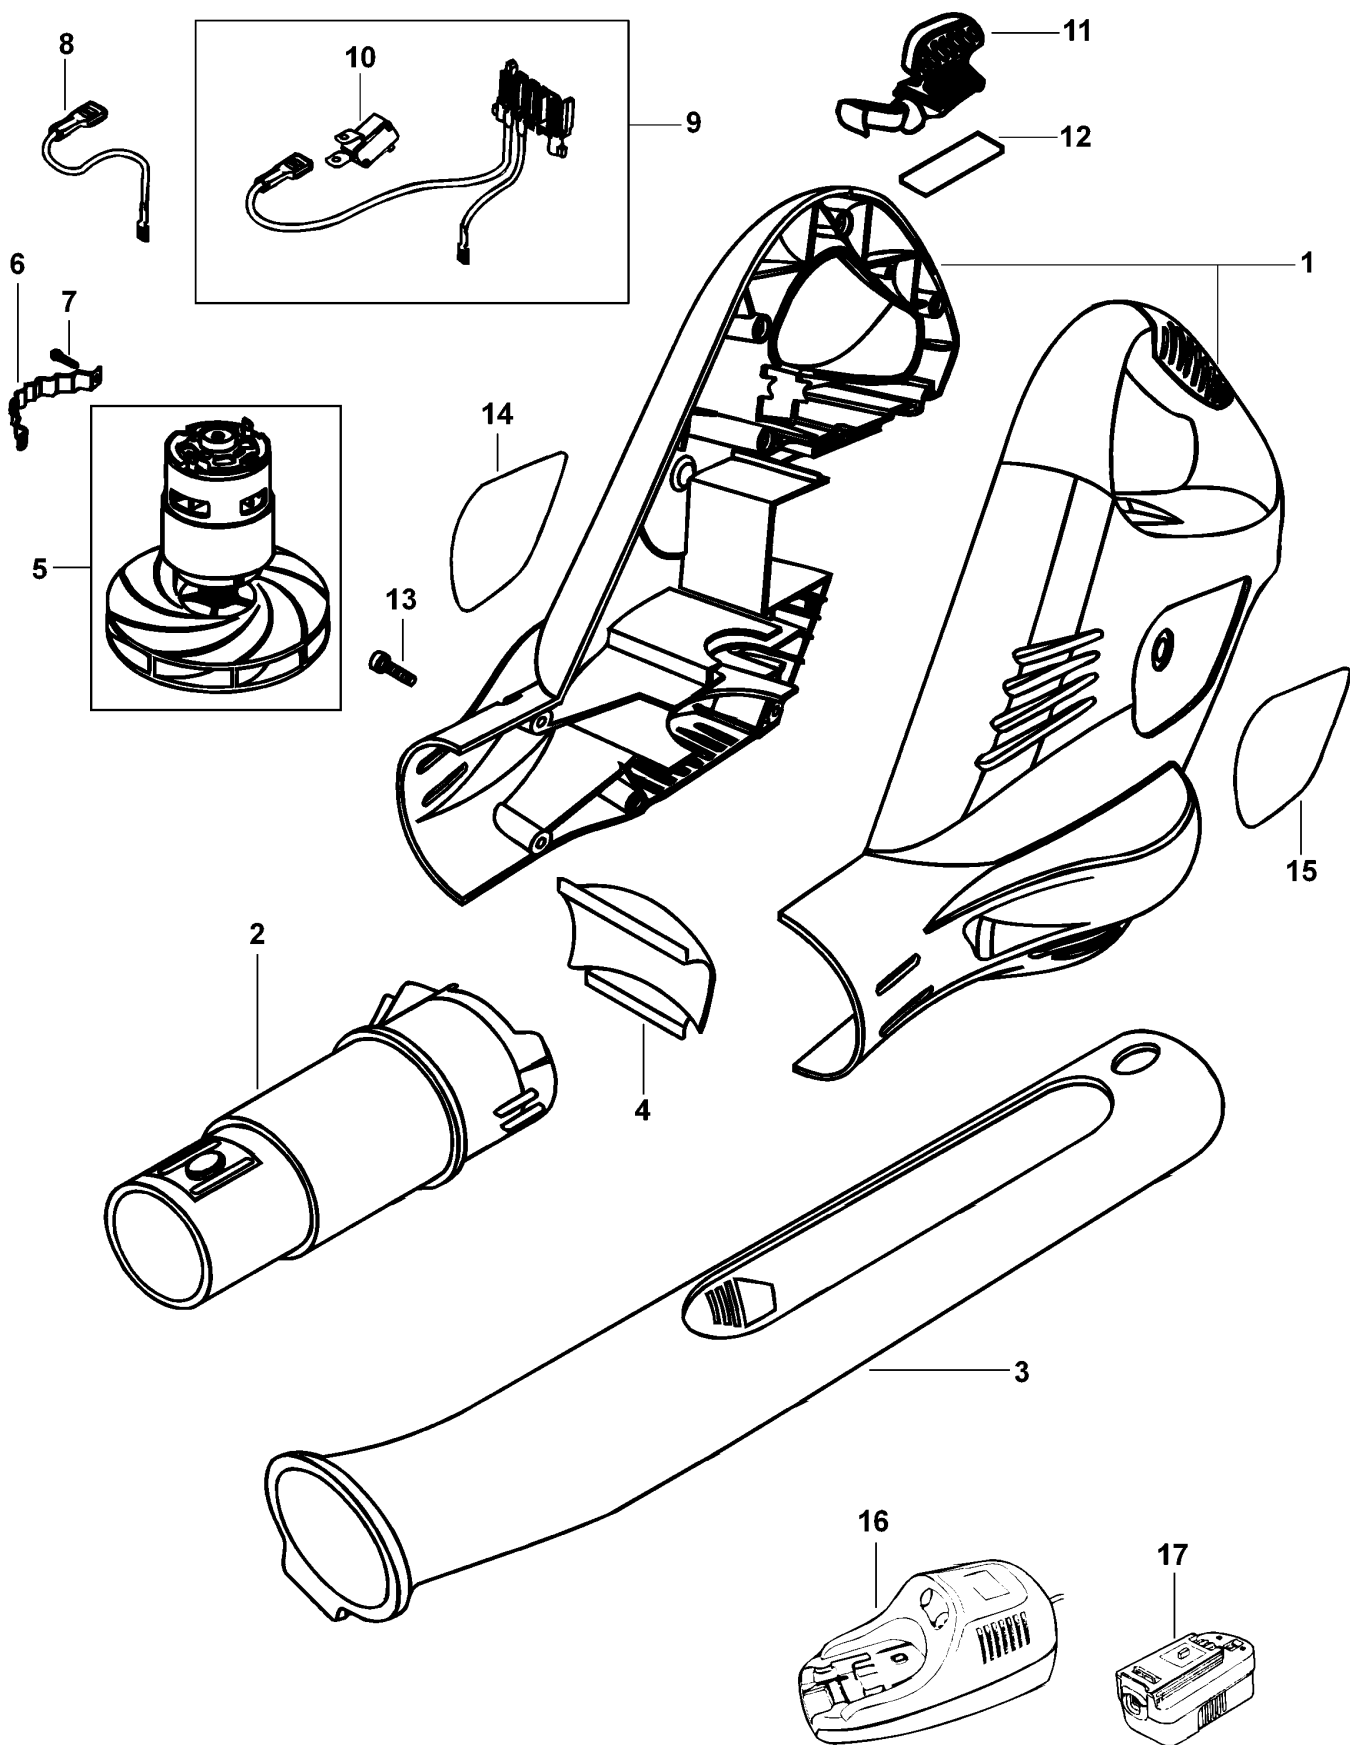

TURBOBUERSTE

NS118-----A

TYPE 1

©

TURBOBUERSTE

NS118-----A

TYPE 1

Pos. Nr	Ersatzteilnummer	Beschreibung	Preis	Variants
1	1	5104246-01	GEHAEUSEPAAR	
2	1	5104247-00	ADAPTER	
3	1	5104248-00	ROHR	
4	1	5104249-00	EINSATZ	
5	1	5104250-00	MOTOR ZSB	
6	1	5104251-00	HALTERUNG	
7	2	5104252-00	SCHRAUBE	
8	1	5104253-00	LITZE ZSB	
9	1	5104254-00	ELEKTR. + SCHALTER	
10	1	5104255-00	SCHALTER	
11	1	5104256-01	ANTRIEB	
12	1	5104257-00	FLACHFEDER	
13	9	5104258-00	SCHRAUBE	
14	1	5107055-00	SCHILD	XE
15	1	5107056-00	TYPENSCHILD	XE
16	1	5100235-09	LADEGERAT	XE
17	1	5100385-31	ACCU-PACK 18V	XE