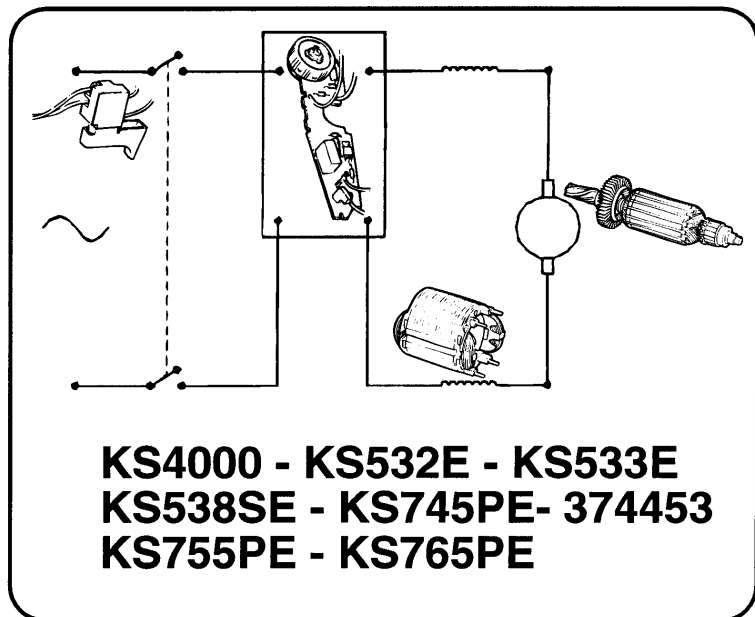

COLOUR KEY

ENGLISH	FRENCH	ITALIAN	GERMAN
BLACK	NOIR	NERO	SCHWARZ
WHITE	BLANC	BIANCO	WEISS
BROWN	BRUN	MARRONE	BRAUN
BLUE	BLEU	BLU	BLAU
RED	ROUGE	ROSSO	ROT
YELLOW	JAUNE	GIALLO	GELB
GREEN	VERT	VERDE	GRÜN
ORANGE	ORANGE	ARANCIO	ORANGE
GREY	GRIS	GRIGIO	GRAU