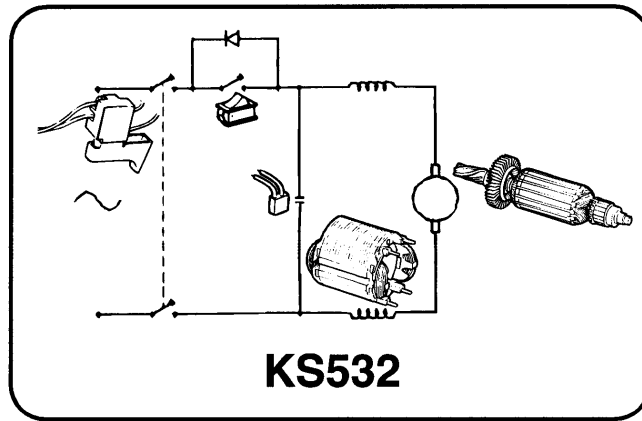

COLOUR KEY

ENGLISH	FRENCH	ITALIAN	GERMAN
BLACK	NOIR	NERO	SCHWARZ
WHITE	BLANC	BIANCO	WEISS
BROWN	BRUN	MARRONE	BRAUN
BLUE	BLEU	BLU	BLAU
RED	ROUGE	ROSSO	ROT
YELLOW	JAUNE	GIALLO	GELB
GREEN	VERT	VERDE	GRÜN
ORANGE	ORANGE	ARANCIO	ORANGE
GREY	GRIS	GRIGIO	GRAU