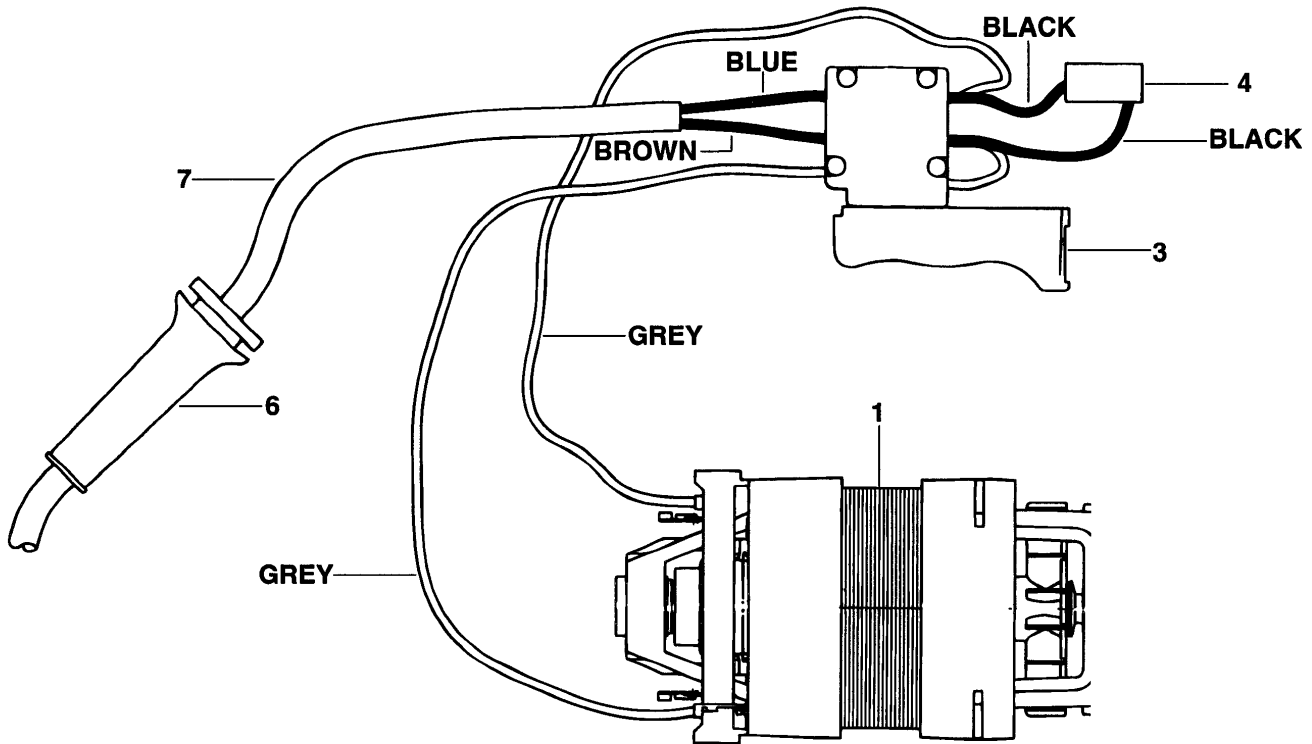

COLOUR KEY

ENGLISH	FRENCH	ITALIAN	GERMAN
BLACK	NOIR	NERO	SCHWARZ
GREY	GRIS	GRIGIO	GRAU
BROWN	BRUN	MARRONE	BRAUN
BLUE	BLEU	BLU	BLAU
RED	ROUGE	ROSSO	ROT