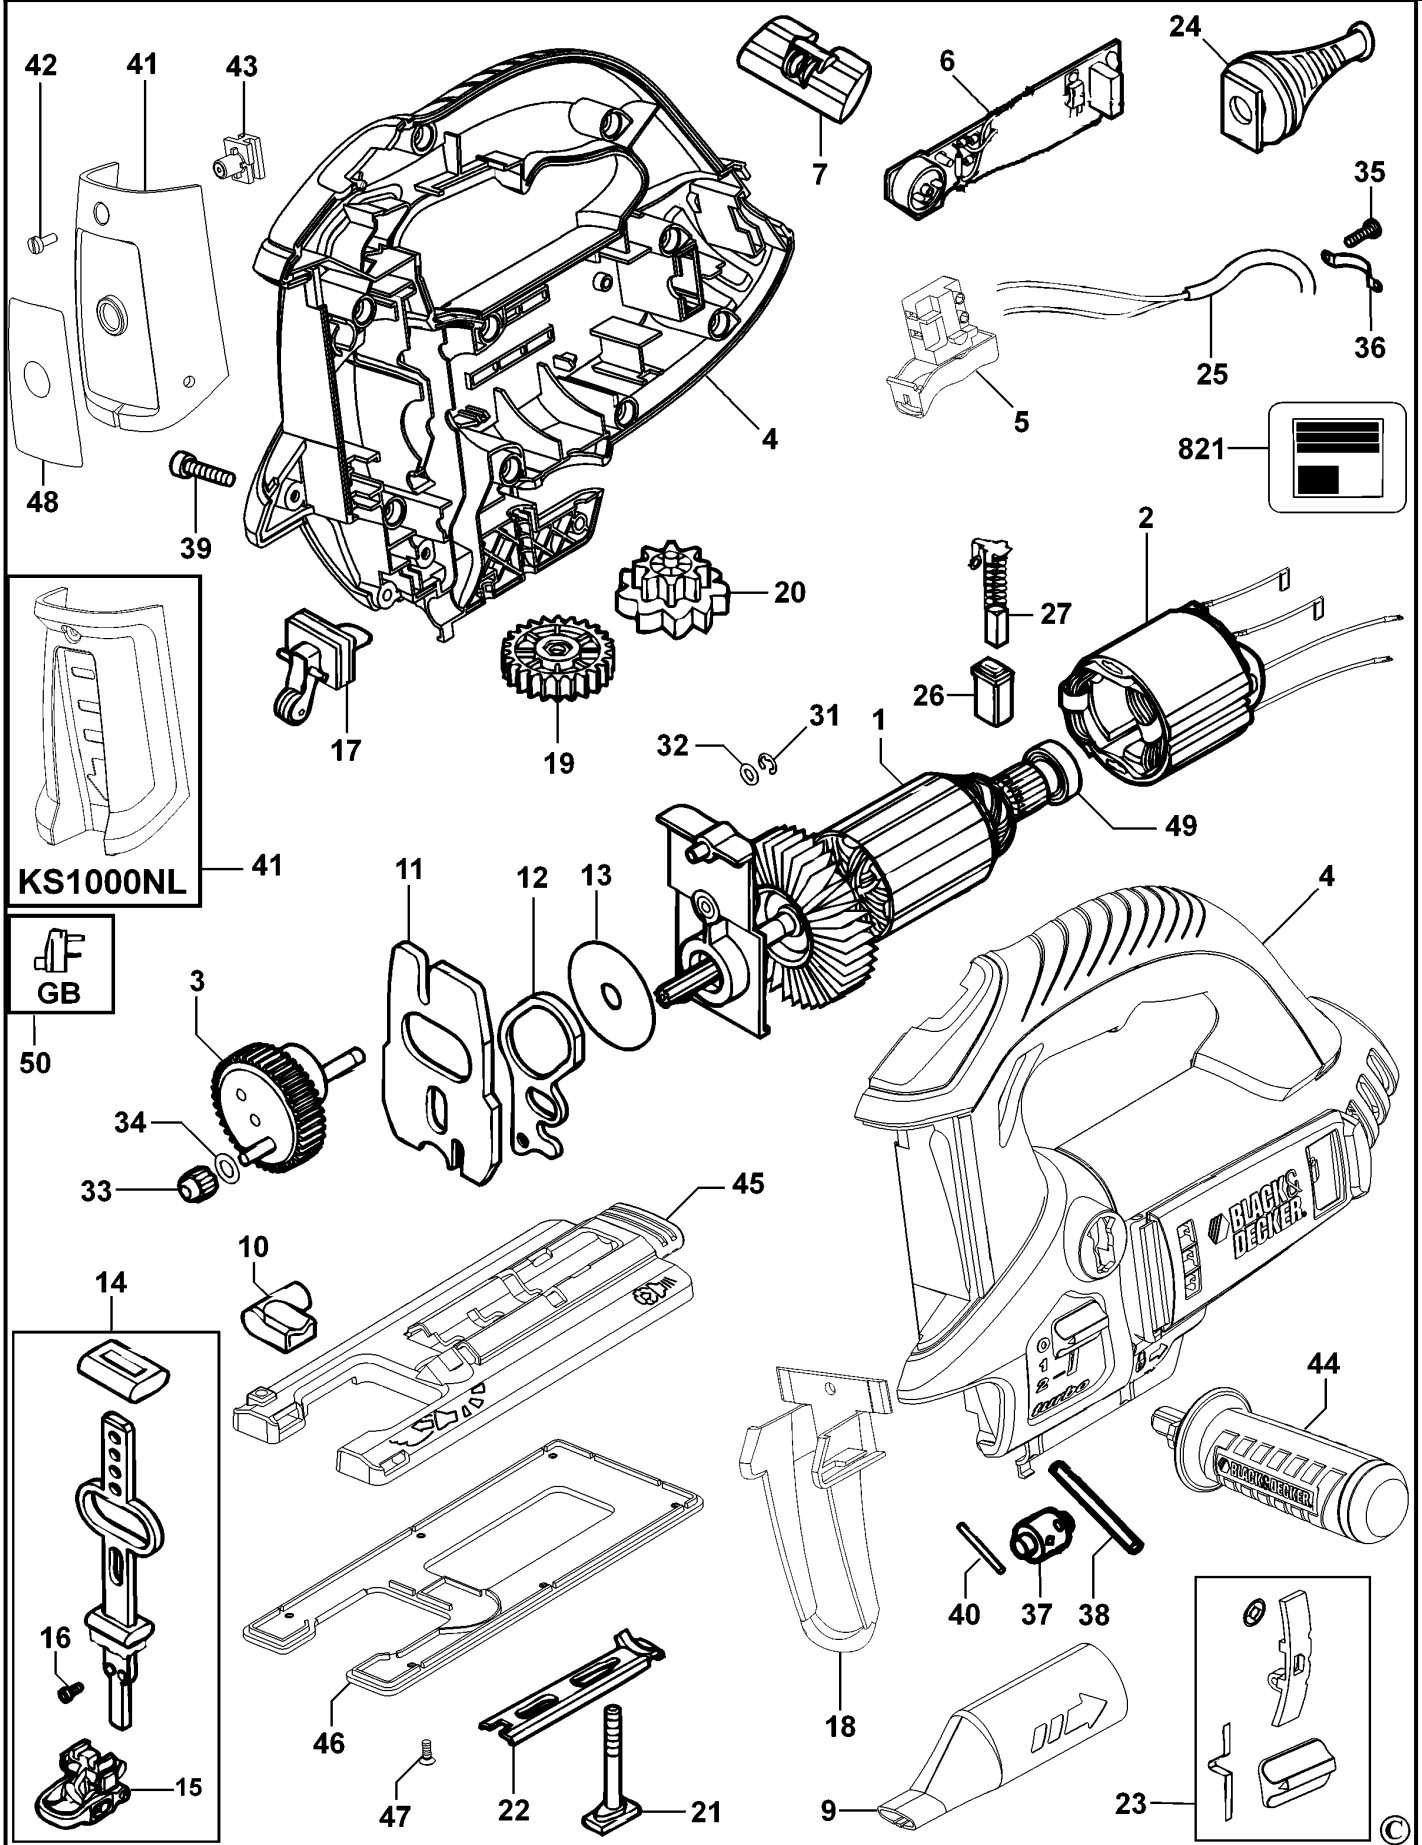

STICHSÄGE KS1000E---A TYPE

1

STICHSÄGE

KS1000E---A

TYPE

1

Pos. Nr	Ersatzteilnummer	Beschreibung	Preis	Variants
1	1	90501955	ANKER 230V	
2	1	90501957	FELD 230V	
3	1	583821-00	GETRIEBE ZSB	
4	1	90502493	GEHAEUSE	
5	1	90500734	SCHALTER	
6	1	90501936	PCB 230V	
7	1	582606-00	FESTSTELLKNOPF	
9	1	90501915	VAKUUMADAPTER	
10	1	582732-00	GEK. WINKELROHR	
11	1	583011-00	AUSGLEICHGEWICHT	
12	1	583002-00	GABEL	
13	1	795648	UNTERLEGSCHEIBE	
14	1	583822-00	WELLE ZSB	
15	1	582593-00	MESSERKLEMME	
16	2	583173-00	SCHRAUBE	
17	1	585414-00	MESSERHALTERUNG ZSB	
18	1	90500735	SCHUTZ	
19	1	582768-00	GETRIEBE ZSB	
20	1	582601-00	ANTRIEB	
21	1	582600-00	FESTSTELLSCHRAUBE	
22	1	582730-00	HALTERUNG	
23	1	90505148	WAEHLER ZSB	
24	1	582722-00	KABELTUELLE	
25	1	330120-25	KABELSATZ (EURO)	GB
25	1	330120-25	KABELSATZ (EURO)	QS
26	2	582696-00	KOEHLEKASTEN	
27	2	582761-02	KOEHLE + FEDER	GB
27	2	582761-02	KOEHLE + FEDER	QS
31	1	571181-00	KLIP	
32	1	582717-00	UNTERLEGSCHEIBE	
33	1	795688-00	ROLLER	
34	1	823954	UNTERLEGSCHEIBE	
35	2	370748	SCHRAUBE	
36	1	821070	KABELKLEMME	
37	1	582925-00	REGLER	
38	1	795675	STANGE	
39	9	809961	SCHRAUBE	
40	1	795650	STIFT	
41	1	90501946	LASER	
42	1	489427-00	SCHRAUBE	
43	1	489246-00	EINSATZ	
44	1	90501959	SEITENGRIF	
45	1	90501913	SCHUH	
46	1	90501914	BODENPLATTE	
47	6	90502260	SCHRAUBE	
48	1	90501330	SCHILD	
49	1	574853-08	KUGELLAGER	
50	1	588384-00	ADAPTER ZSB	GB
821	1	90501324	AUFKLEBER	