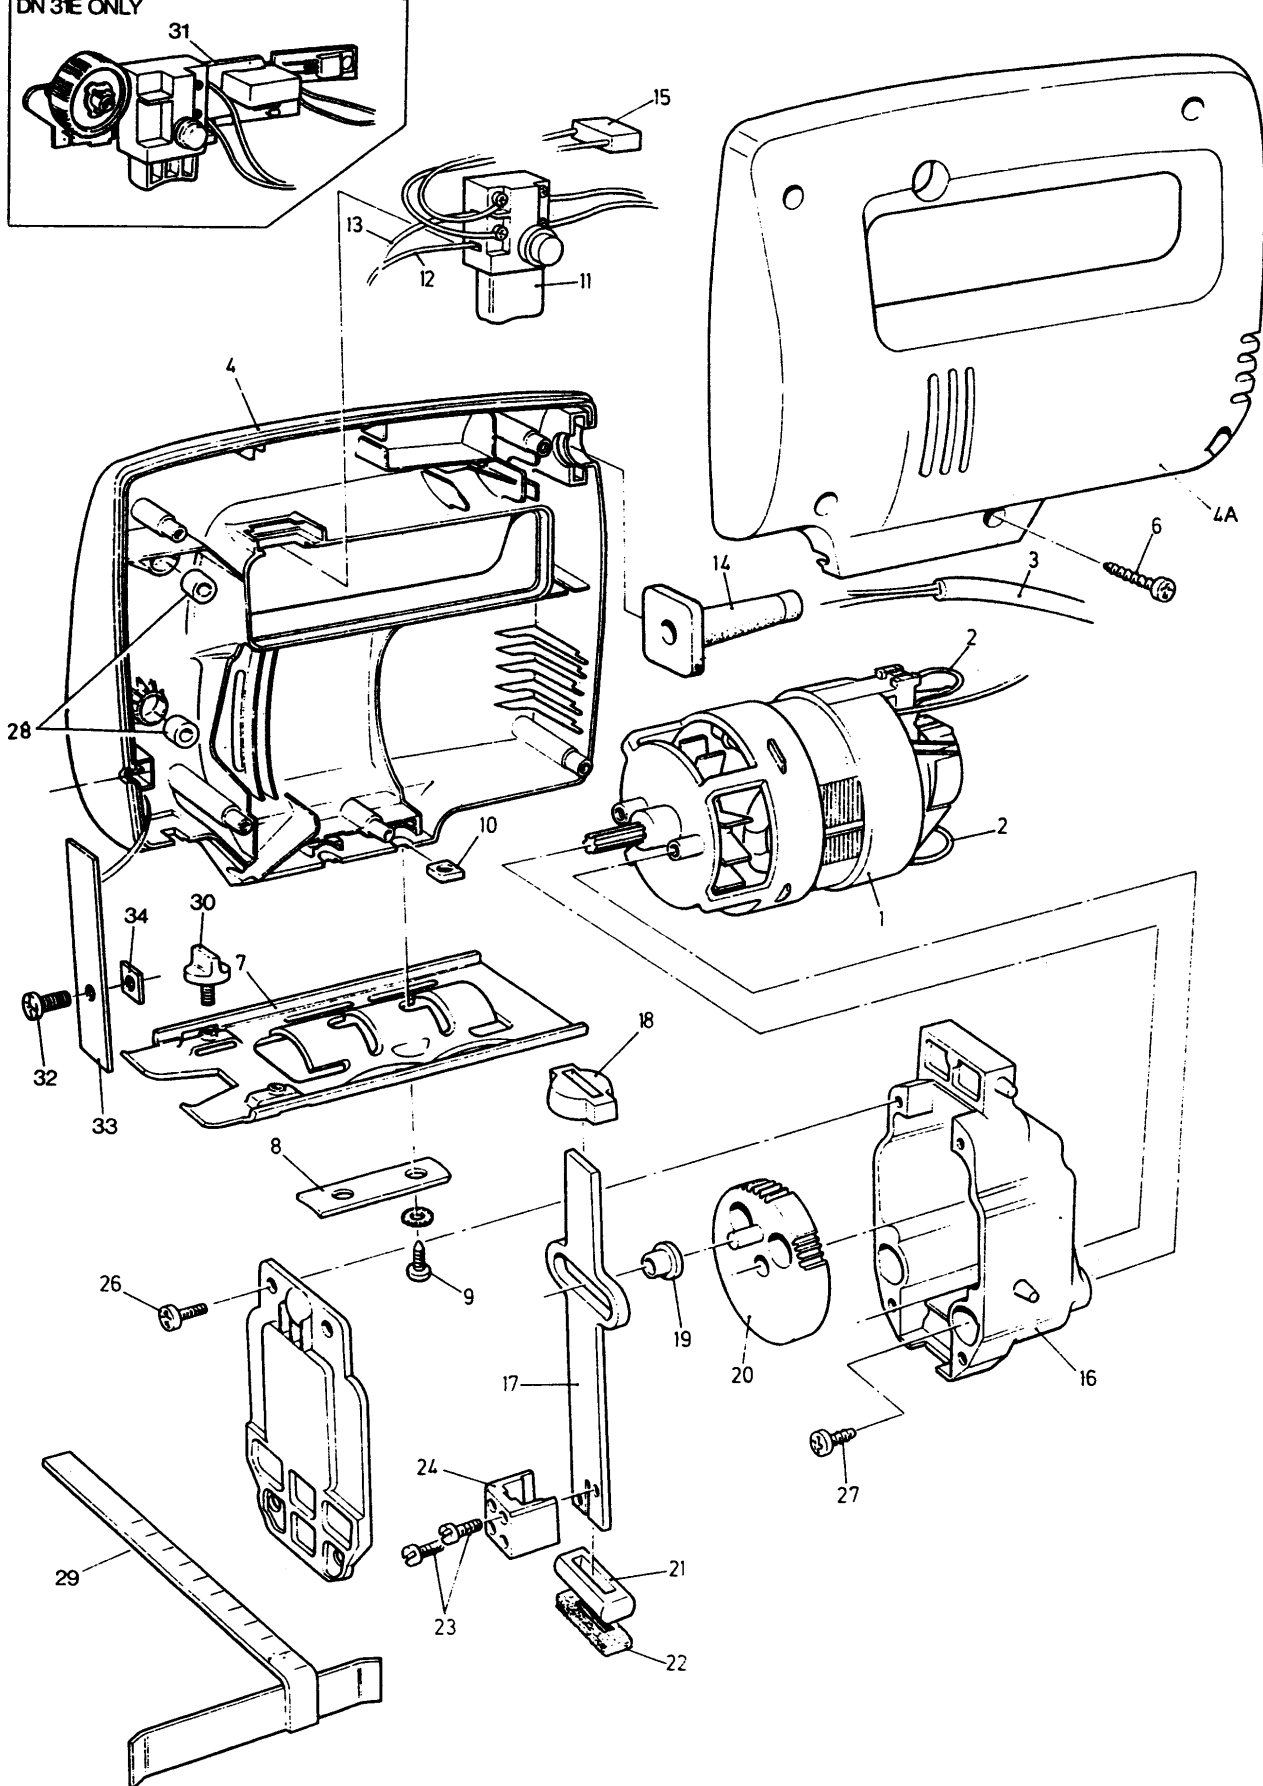

DN 3E ONLY

STICHSÄGE

DN524-----A

TYPE 7

Pos. Nr	Ersatzteilnummer	Beschreibung	Preis	Variants
1	1	576376-03		MOTOR ZSB
2	2	000000-00		NICHT MEHR LIEFERBAR
3	1	000000-00		NICHT MEHR LIEFERBAR
6	5	849256		SCHRAUBE
7	1	823909		SCHUH ZSB
8	1	805981-00		HALTERUNG
10	2	845591		MUTTER
14	1	890184		KABELTUELLE
17	1	810946		SCHAFT
18	1	810897		KUGELLAGER
19	1	813480		ROLLER
20	1	000000-00		NICHT MEHR LIEFERBAR
21	1	810893		KUGELLAGER
22	1	847216		DICHTUNG
23	2	797123		SCHRAUBE
24	1	847182		KLAMMER
26	4	891024		SCHRAUBE
27	2	812171		SCHRAUBE
28	4	000000-00		NICHT MEHR LIEFERBAR
29	1	858274		ANSCHLAG