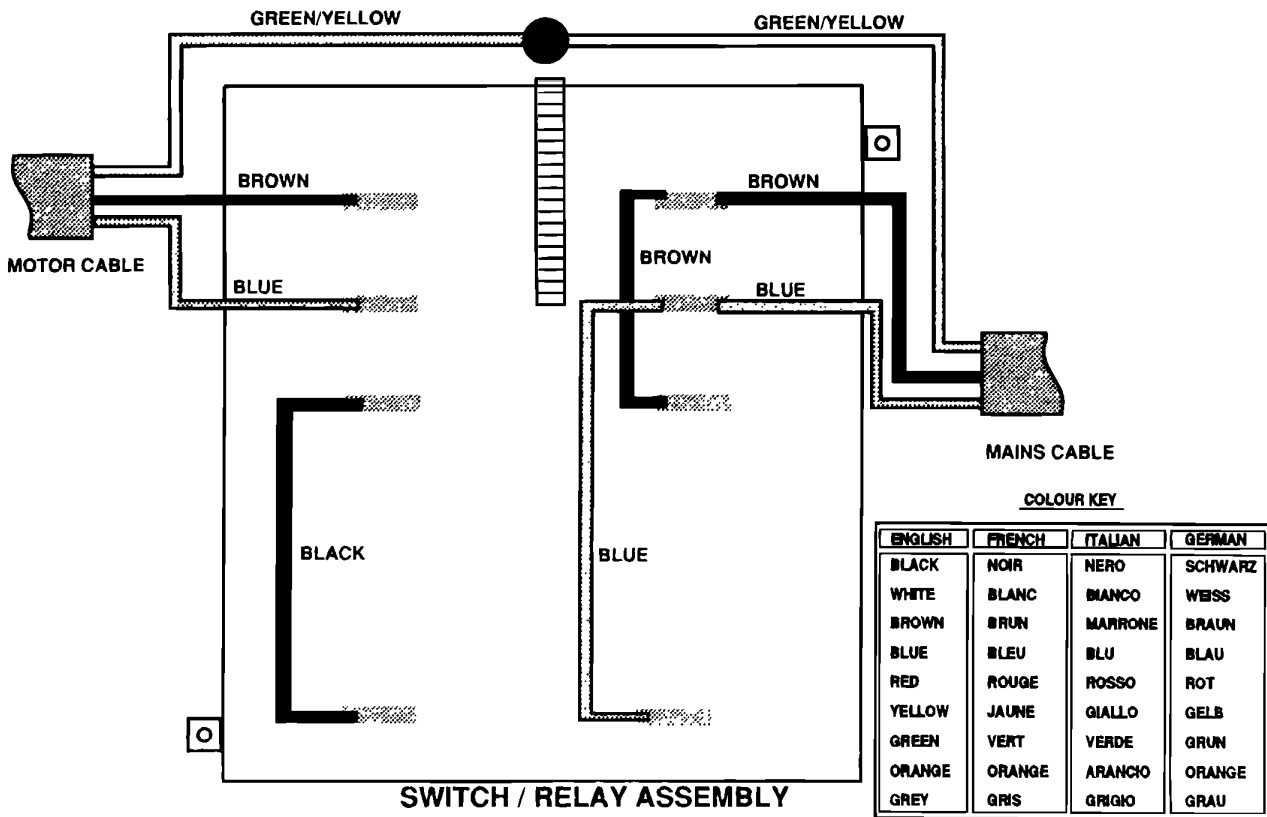

220 / 240 v SWITCH ASSEMBLY WIRING DIAGRAM