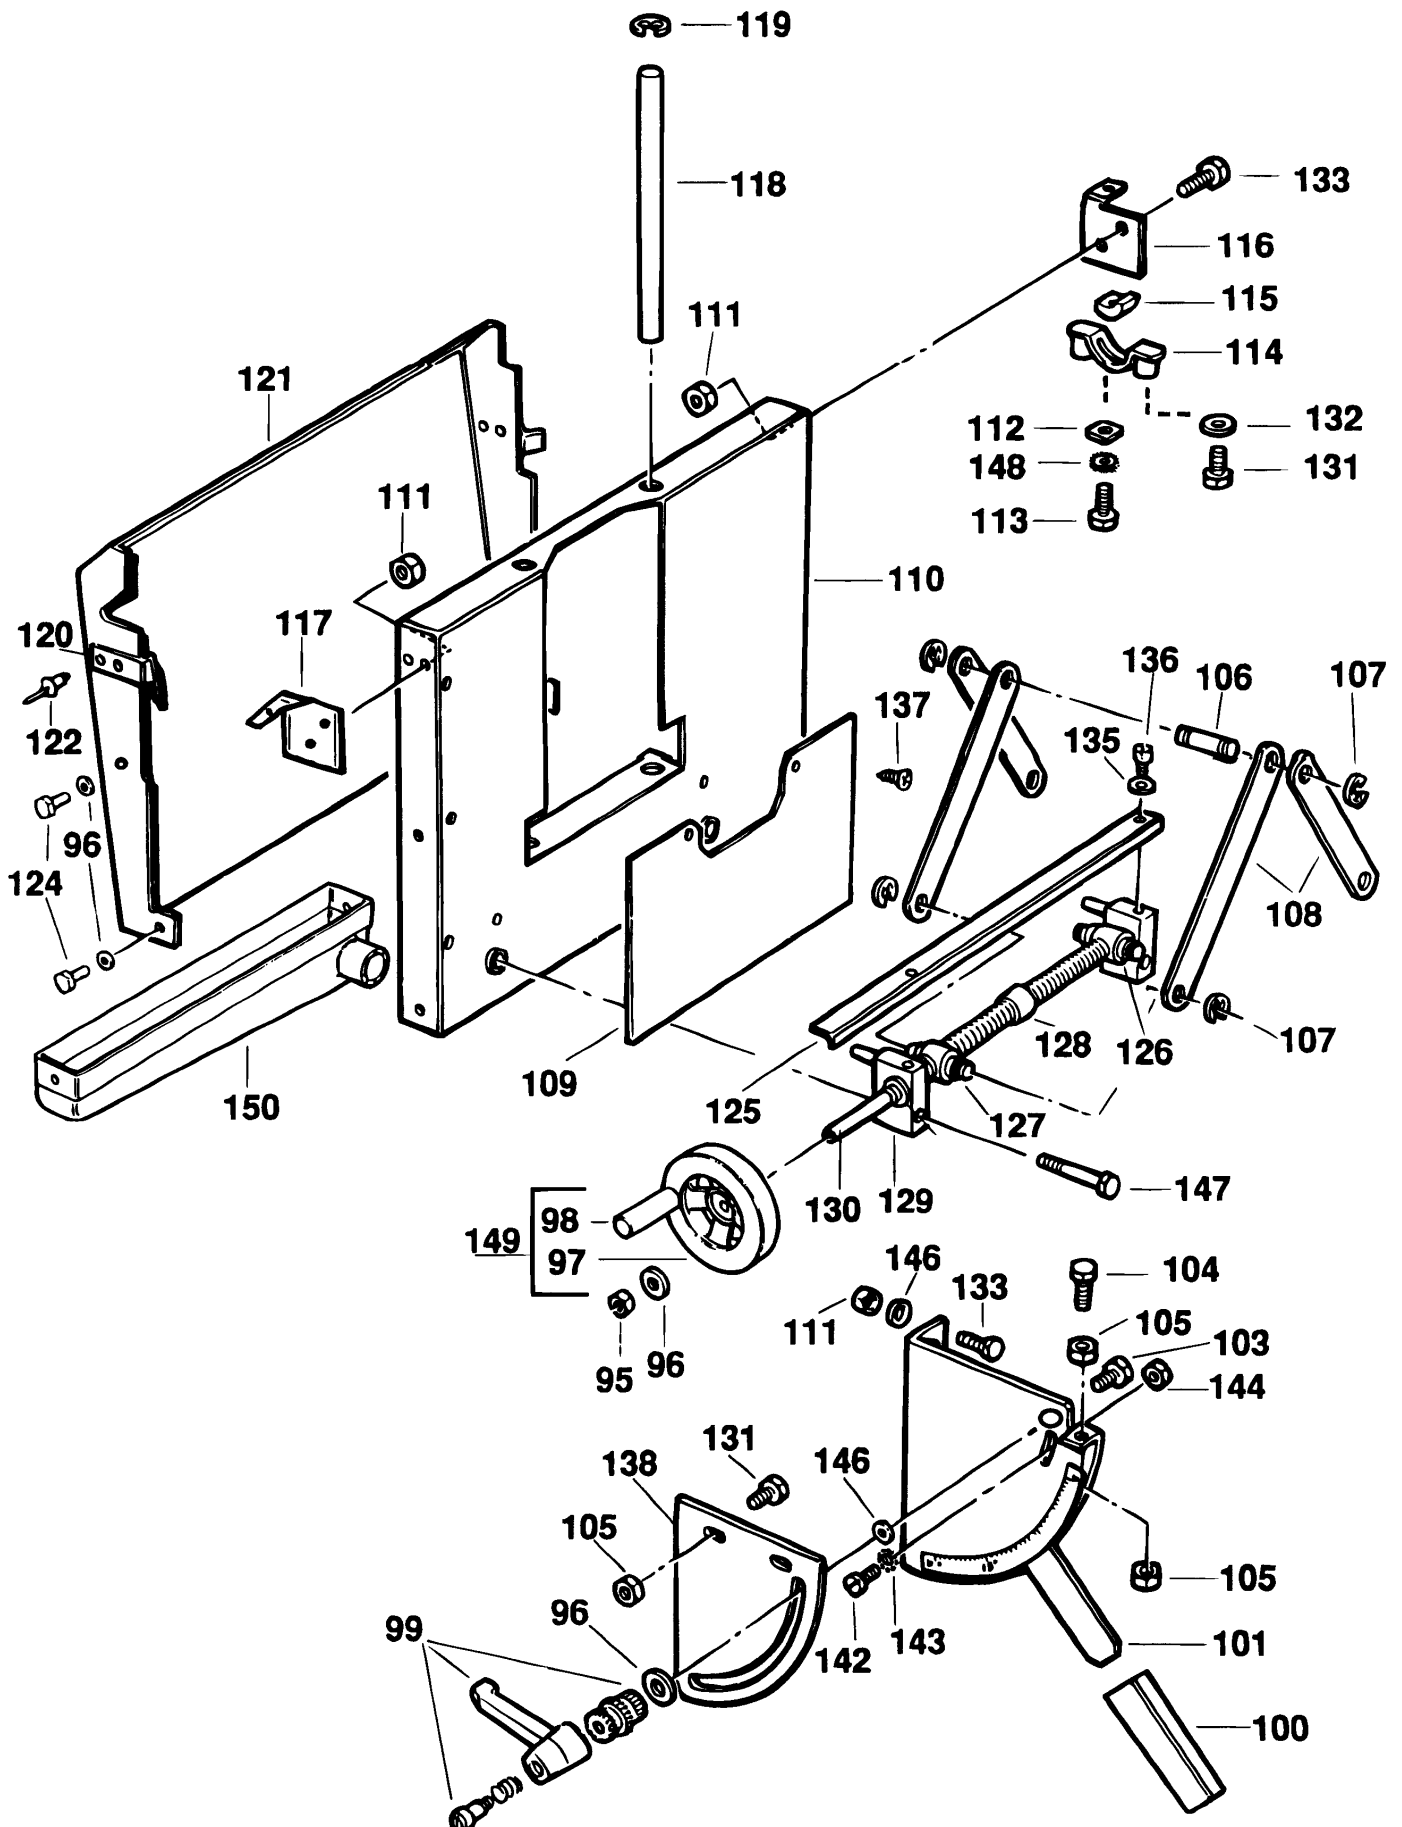

STANDORTSÄGE

P3302-----A

TYPE 1

Pos. Nr	Ersatzteilnummer	Beschreibung	Preis	Variants
1	1	868496-00	ANKER 3 PH	DE 220V
1	1	868496-00	ANKER 3 PH	IT 220V
1	1	868496-00	ANKER 3 PH	GB 240V
1	1	868496-00	ANKER 3 PH	IT 380V
1	1	000000-00	NICHT MEHR LIEFERBAR	GB 115
2	1	000000-00	NICHT MEHR LIEFERBAR	IT 380V
2	1	864397-01	STATOR ZSB 115V	GB 115
2	1	868426-02	FELD ZSB	DE 220V
2	1	868426-02	FELD ZSB	IT 220V
2	1	000000-00	NICHT MEHR LIEFERBAR	GB 240V
3	1	860083-05	MUTTER RECHTS	
4	1	860074-04	UNTERLEGSCHEIBE	
5	1	944360-00	PLATTE	
6	1	944359-00	PLATTE	
7	1	944354-00	GEHAEUSE	
8	1	860301-15	SCHRAUBE	
9	1	868768-10	KUGELLAGER	
10	1	860806-01	RING	
11	1	942490-00	BUCHSE	
12	2	860718-00	DICHTUNG	
13	1	860318-00	SCHLUESSEL	
14	1	861721-01	KUGELLAGER	
15	1	860080-02	RING	
16	1	860701-00	GEHAEUSE	
17	1	945841-00	LÜFTER	
19	1	860687-04	ENDKAPPE	
20	2	860094-01	SCHRAUBE	
21	4	860446-00	STANGE	
23	1	944653-00	KABELDURCHFUEHRUNG	
24	1	944654-00	HALTER	
25	1	944590-00	MUTTER	
26	1	944652-00	KABELDURCHFUEHRUNG	
27	1	860094-00	SCHRAUBE (VORL.)	
28	1	944650-00	FEDERSCHEIBE	
29	1	860094-01	SCHRAUBE	
30	1	860540-00	VERBINDER	GB 240V
30	1	860540-00	VERBINDER	DE 220V
30	1	860540-00	VERBINDER	IT 220V
30	1	860540-00	VERBINDER	GB 115
30	1	946085-00	VERBINDER	IT 380V
31	1	860708-00	DICHTUNG	GB 240V
31	1	860708-00	DICHTUNG	IT 380V
31	1	860708-00	DICHTUNG	DE 220V
31	1	860708-00	DICHTUNG	IT 220V
31	1	860708-00	DICHTUNG	GB 115
31	1	860708-00	DICHTUNG	GB 240V
31	1	860708-00	DICHTUNG	IT 380V
31	1	860708-00	DICHTUNG	DE 220V
31	1	860708-00	DICHTUNG	IT 220V
31	1	860708-00	DICHTUNG	GB 115
32	1	944455-00	KONDENSATOR	GB 240V
32	1	944455-00	KONDENSATOR	DE 220V
32	1	944455-00	KONDENSATOR	IT 220V
32	1	944455-01	KONDENSATOR	GB 115
33	1	123084-00	GEHAEUSE	IT 380V
33	1	860702-00	GEHAEUSE	GB 240V
33	1	860702-00	GEHAEUSE	DE 220V
33	1	860702-00	GEHAEUSE	IT 220V