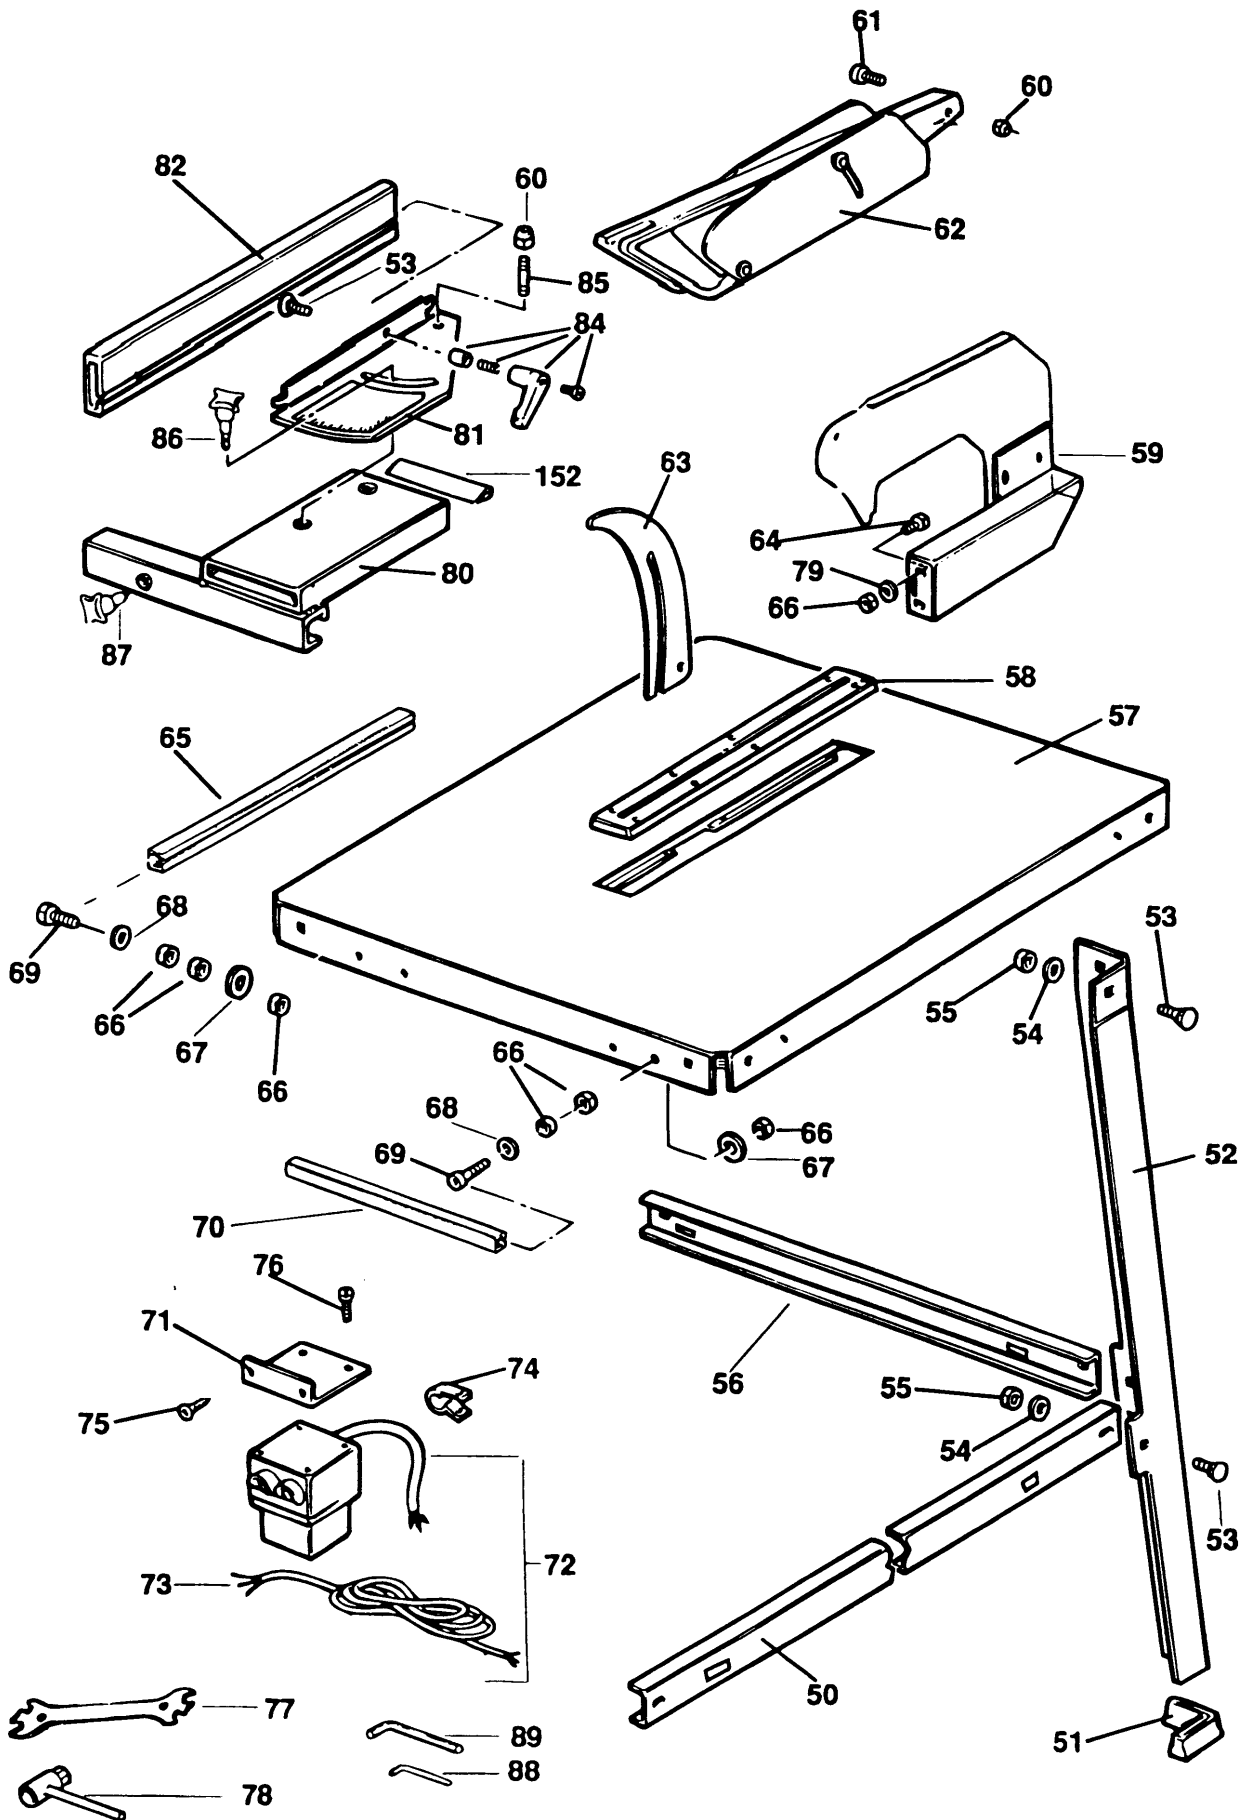

STANDORTSÄGE

P3302-----A

TYPE 1