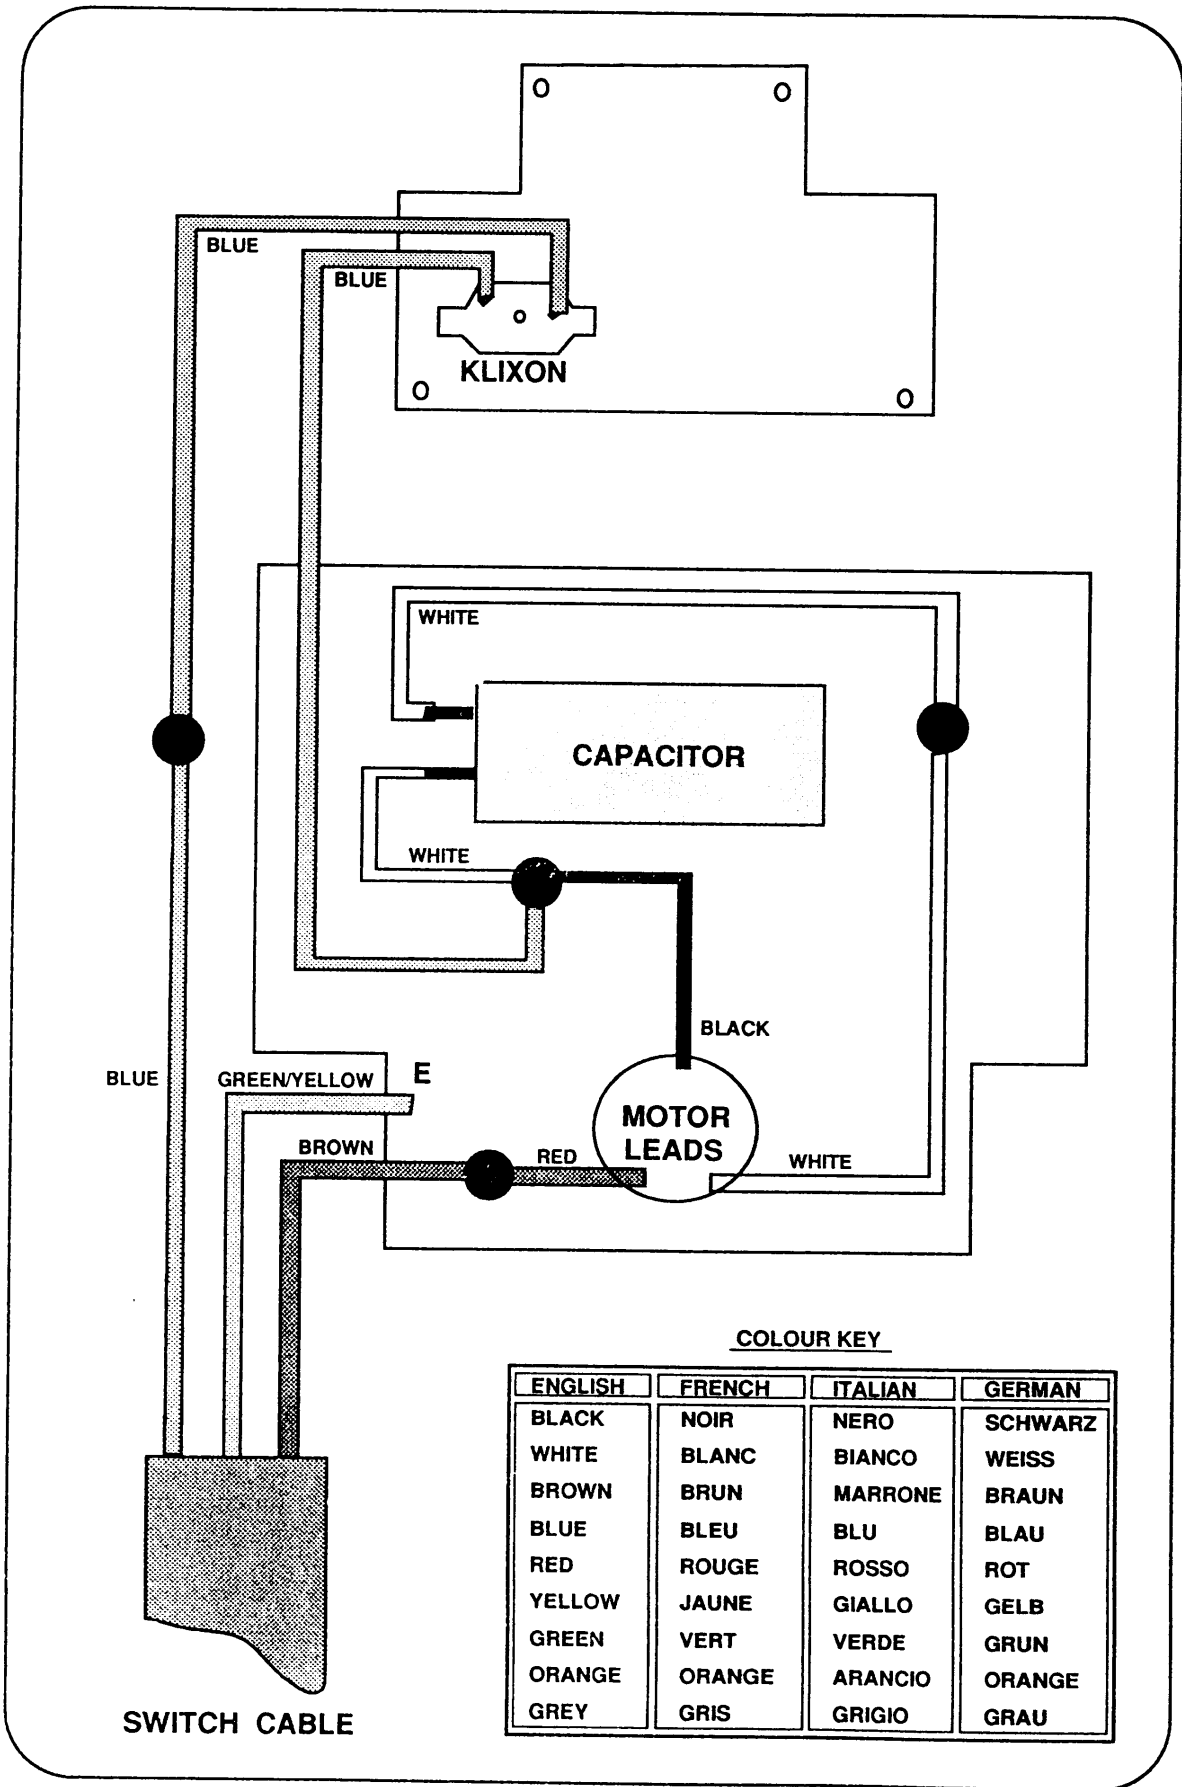

COLOUR KEY

ENGLISH	FRENCH	ITALIAN	GERMAN
BLACK	NOIR	NERO	SCHWARZ
WHITE	BLANC	BIANCO	WEISS
BROWN	BRUN	MARRONE	BRAUN
BLUE	BLEU	BLU	BLAU
RED	ROUGE	ROSSO	ROT
YELLOW	JAUNE	GIALLO	GELB
GREEN	VERT	VERDE	GRUN
ORANGE	ORANGE	ARANCIO	ORANGE
GREY	GRIS	GRIGIO	GRAU