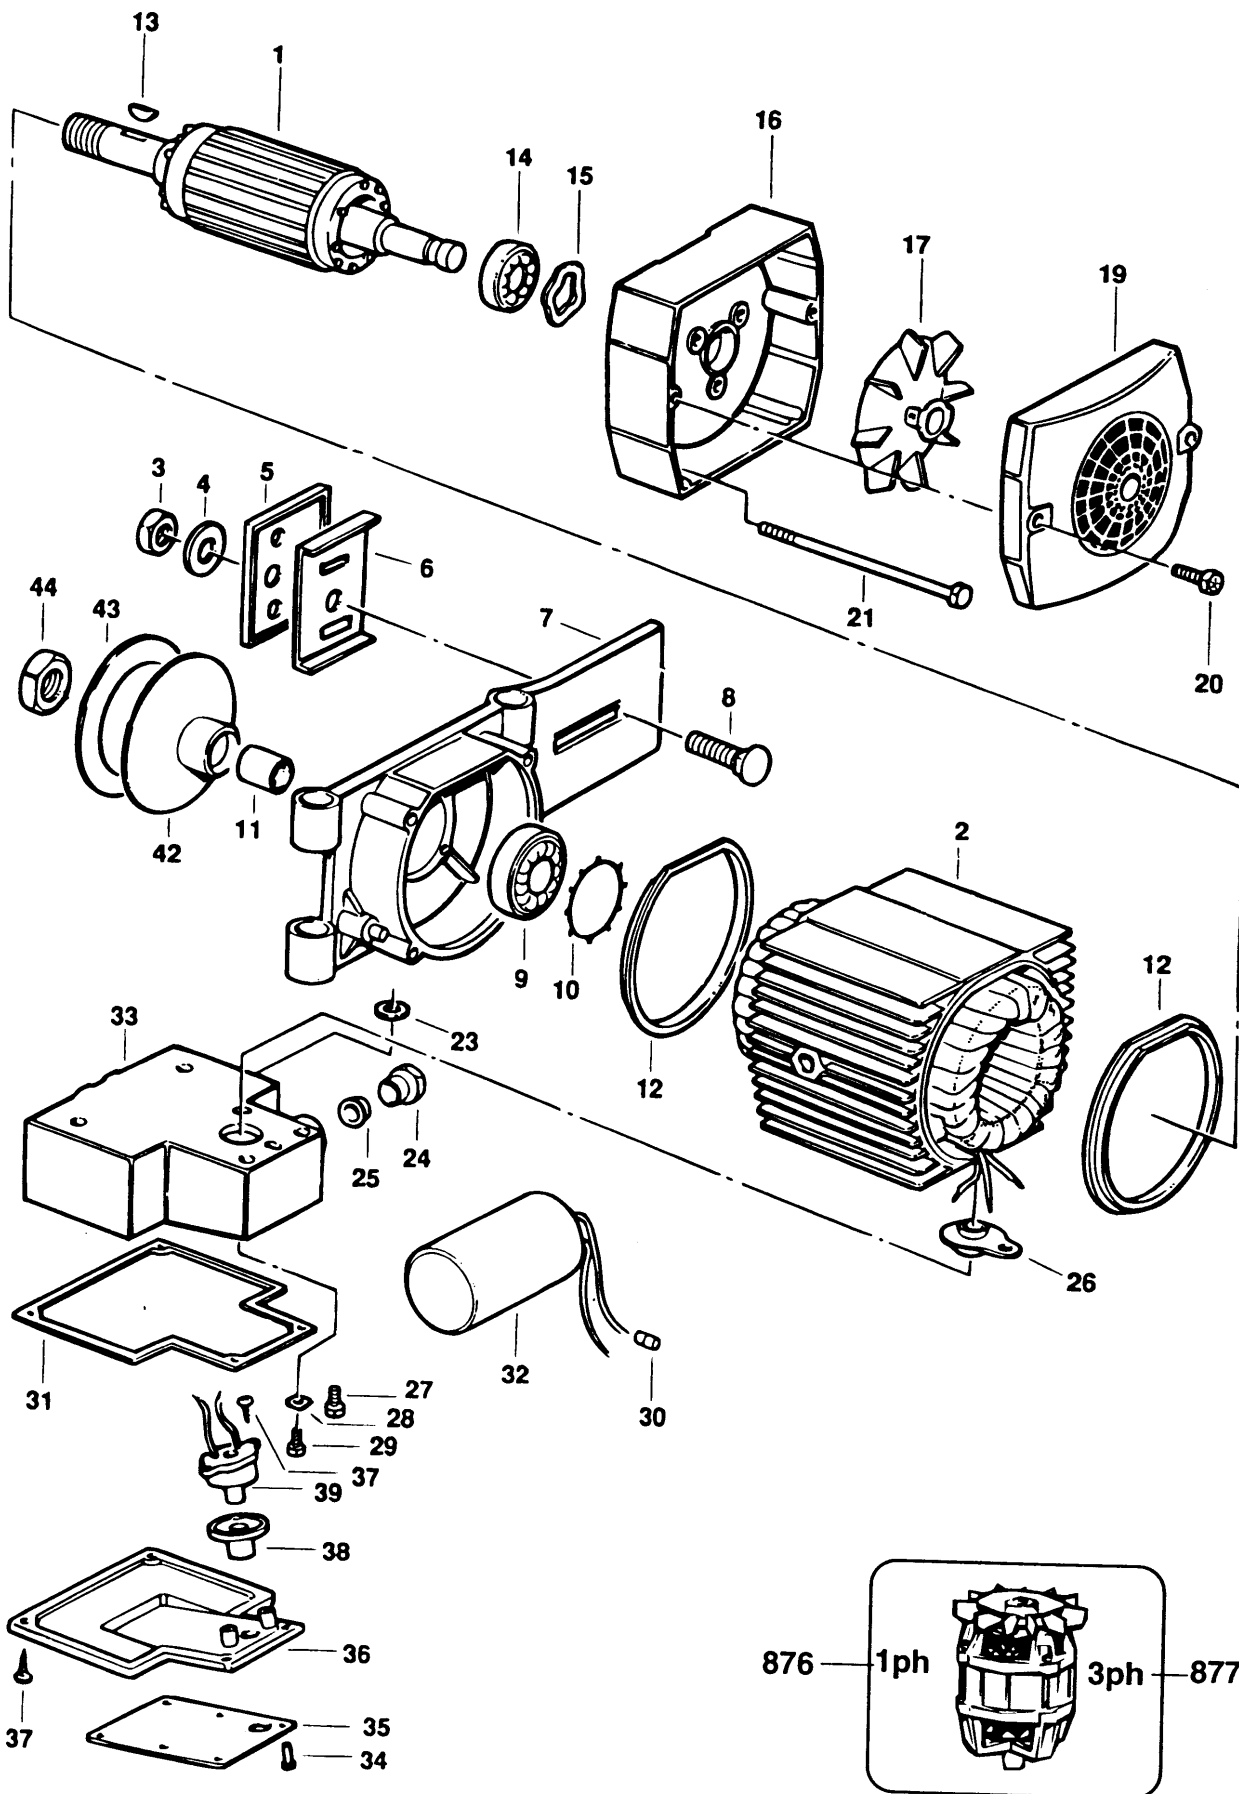

STANDORTSÄGE

P3302-----A

TYPE 1