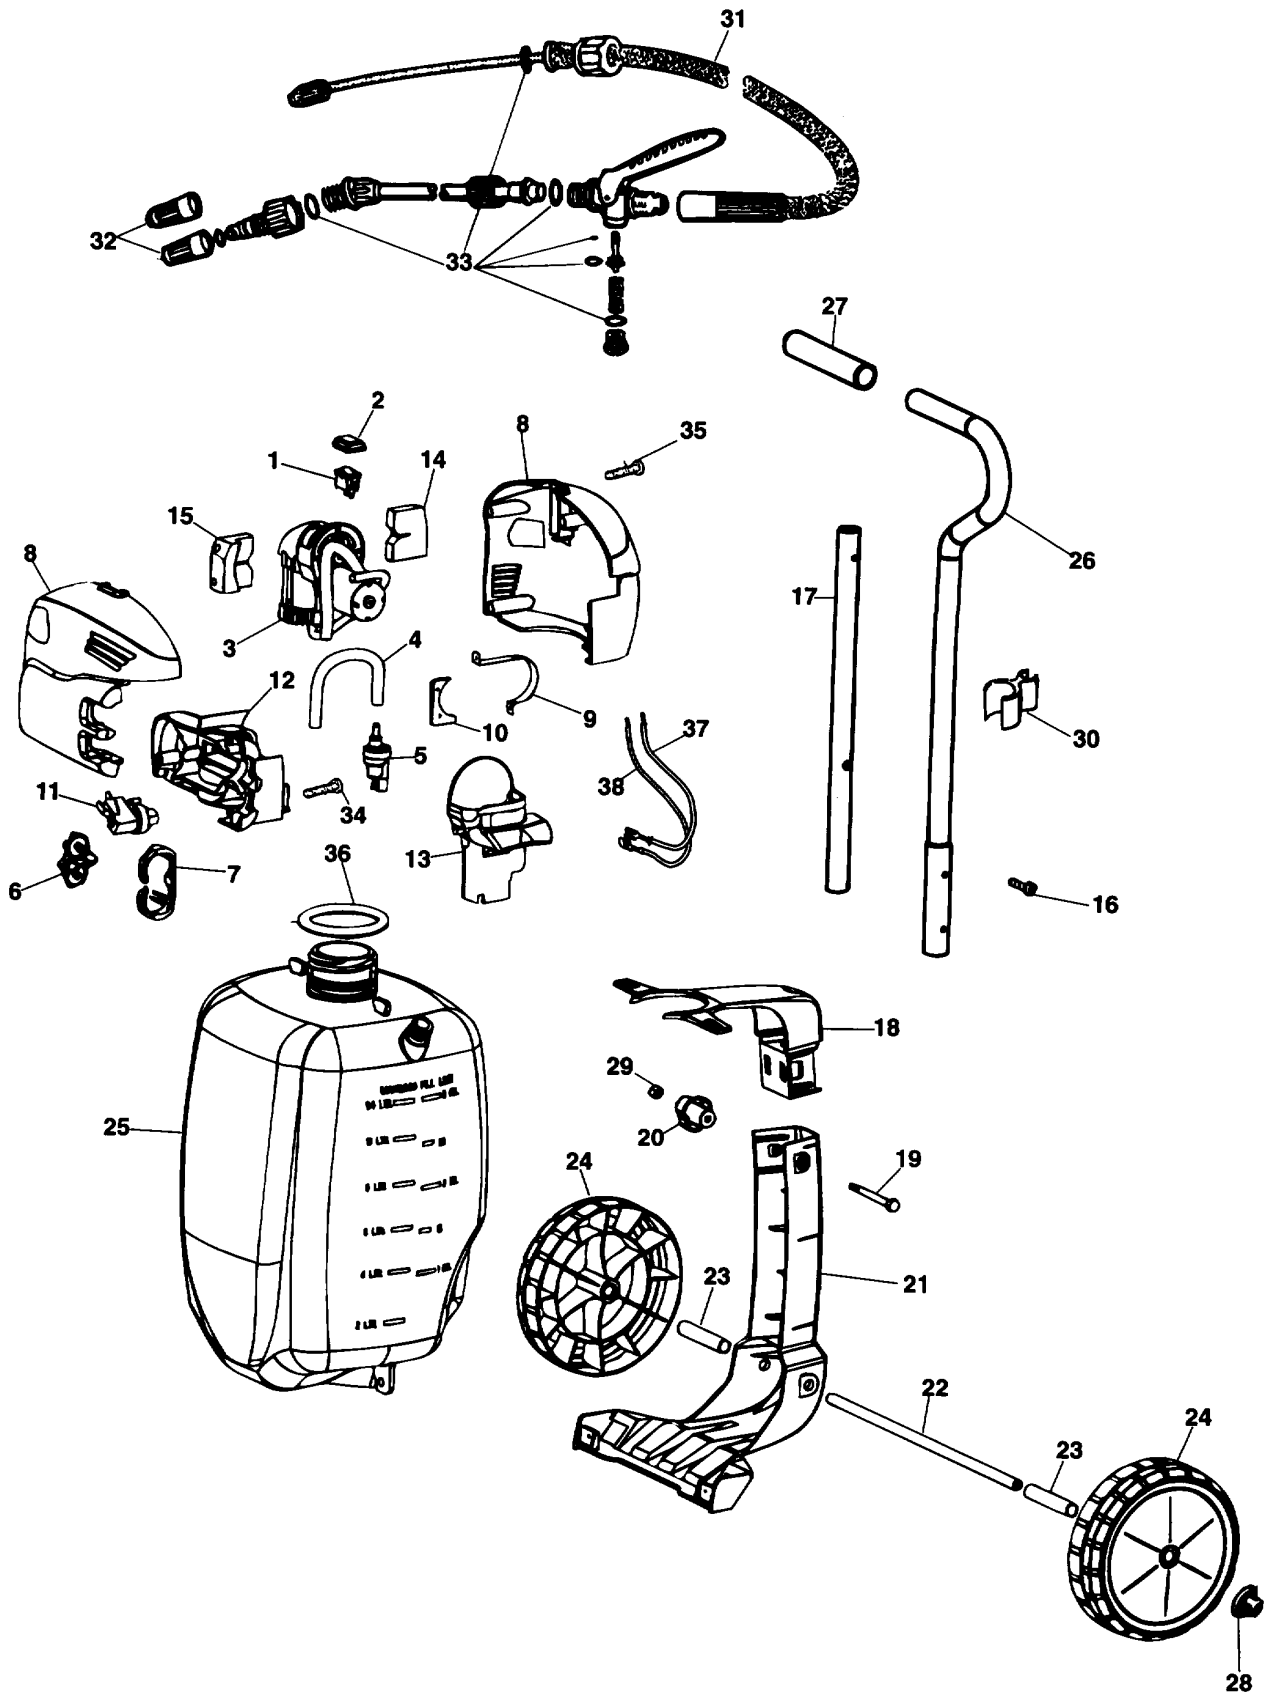

SPRUEHPISTOLE

VP4500----A

TYPE 1

SPRUEHPISTOLE

VP4500----A

TYPE 1

Pos. Nr	Ersatzteilnummer	Beschreibung	Preis	Variants
1	1	144960-00	SCHALTER	
2	1	000000-00	NICHT MEHR LIEFERBAR	
3	1	000000-00	NICHT MEHR LIEFERBAR	
4	1	000000-00	NICHT MEHR LIEFERBAR	
5	1	000000-00	NICHT MEHR LIEFERBAR	
6	1	000000-00	NICHT MEHR LIEFERBAR	
7	1	000000-00	NICHT MEHR LIEFERBAR	
8	1	000000-00	NICHT MEHR LIEFERBAR	
9	1	000000-00	NICHT MEHR LIEFERBAR	
10	1	000000-00	NICHT MEHR LIEFERBAR	
11	1	000000-00	NICHT MEHR LIEFERBAR	
12	1	000000-00	NICHT MEHR LIEFERBAR	
13	1	000000-00	NICHT MEHR LIEFERBAR	
14	1	000000-00	NICHT MEHR LIEFERBAR	
15	1	000000-00	NICHT MEHR LIEFERBAR	
16	1	000000-00	NICHT MEHR LIEFERBAR	
17	1	000000-00	NICHT MEHR LIEFERBAR	
18	1	000000-00	NICHT MEHR LIEFERBAR	
19	1	000000-00	NICHT MEHR LIEFERBAR	
20	1	243732-00	KNOPF	
21	1	000000-00	NICHT MEHR LIEFERBAR	
22	1	000000-00	NICHT MEHR LIEFERBAR	
23	2	000000-00	NICHT MEHR LIEFERBAR	
24	1	000000-00	NICHT MEHR LIEFERBAR	
25	1	000000-00	NICHT MEHR LIEFERBAR	
26	1	000000-00	NICHT MEHR LIEFERBAR	
27	1	000000-00	NICHT MEHR LIEFERBAR	
28	2	000000-00	NICHT MEHR LIEFERBAR	
29	1	330015-02	MUTTER	
30	1	000000-00	NICHT MEHR LIEFERBAR	
31	1	000000-00	NICHT MEHR LIEFERBAR	
32	1	000000-00	NICHT MEHR LIEFERBAR	
33	1	000000-00	NICHT MEHR LIEFERBAR	
34	5	000000-00	NICHT MEHR LIEFERBAR	
35	4	000000-00	NICHT MEHR LIEFERBAR	
36	1	000000-00	NICHT MEHR LIEFERBAR	
37	1	000000-00	NICHT MEHR LIEFERBAR	
38	1	000000-00	NICHT MEHR LIEFERBAR	
39	1	000000-00	NICHT MEHR LIEFERBAR	

R11194

VP4500 Versapak Spr ü hger ä t

Pos. Nr. Hinweis

- 31** beinhaltet Pos. 32 & 33
- 33** beinhaltet Pos. 36