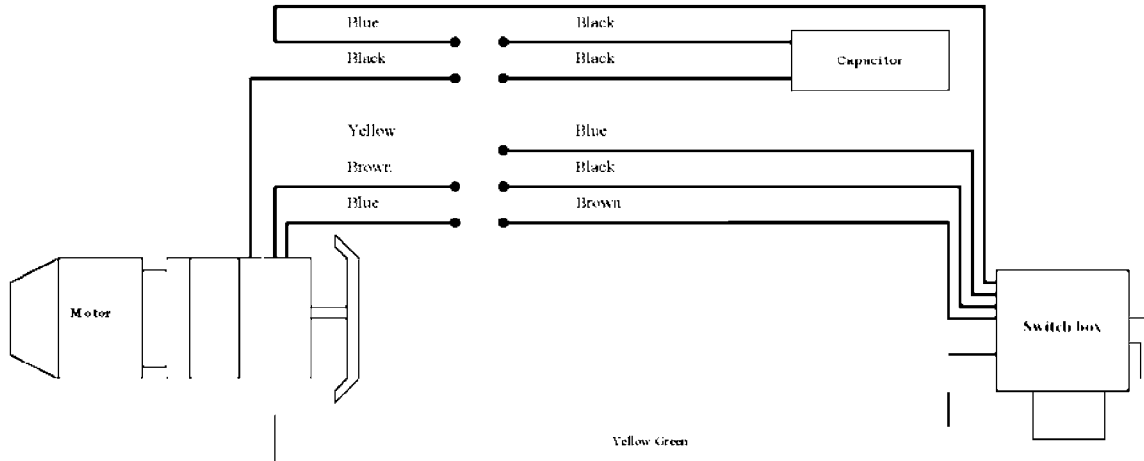

ENGLISH	FRENCH	ITALIAN	GERMAN
BLACK	NOIR	NERO	SCHWARZ
WHITE	BLANC	BIANCO	WEISS
BROWN	BRUN	MARRONE	BRAUN
BLUE	BLEU	BLU	BLAU
RED	ROUGE	ROSSO	ROT
ORANGE	ORANGE	ARANCIO	ORANGE
YELLOW/GREEN	JAUNE/VERT	GIALLO/VERDE	GELB/GRUN
LIGHT BLUE	BLEU CLAIR	AZZURRO	HELL BLAU
VIOLET	VIOLET	VIOLA	VIOLETT

Silent shredder wiring diagram (old)