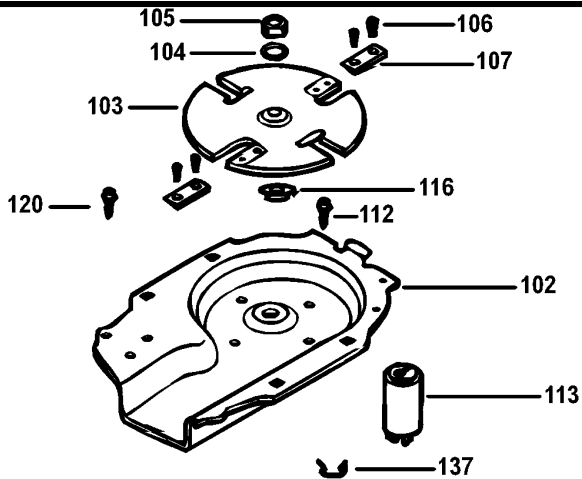

GS1600/1800

146

126

127

128

120

115

117

138

GS1600/1800

SCHREDDER

GS1400----A

TYPE

1

Pos. Nr	Ersatzteilnummer	Beschreibung	Preis	Variants
101	1	568684-00	MOTOR	
102	1	568687-00	MOTORABDECKUNG	
103	1	568672-00	MESSERHALTER	
104	1	568689-00	UNTERLEGSCHIEBE	
105	1	568670-00	MUTTER	
106	4	568698-00	SCHRAUBE	
107	2	918338	MESSER	
110	1	568666-00	MOTORABDECKUNG	
112	4	568696-00	SCHRAUBE	
113	1	568701-00	KONDENS. 220/240	
114	1	568688-00	SCHALTERABDECKUNG	
115	1	568660-00	ANTRIEB	
116	1	568661-00	DISTANZSCHEIBE	
117	1	568683-00	FEDER	
118	1	568681-00	SCHALTER	
119	1	568669-00	FESTSTELLSTIFT	
120	6	568694-00	SCHRAUBE	
121	3	568703-00	SCHRAUBE	
122	1	568677-00	BEIN	
124	2	568676-00	BEIN	
125	1	568682-00	KNOPF	
126	1	568667-00	OBERES PRESSTEIL	
127	1	568671-00	GUMMIPLATTE	
128	1	568692-00	RINNE	
129	1	568662-00	KABELSATZ	GB
129	1	568663-00	KABELSATZ (EURO)	QS
137	1	568702-00	FESTSTELLSTIFT	
139	1	568675-00	KABELKLEMME	
140	2	279716-00	SCHRAUBE 140080	
141	3	568691-00	STECKER	
142	1	568664-00	SCHLUESSEL	
146	1	569272-00	WARNSCHILD	