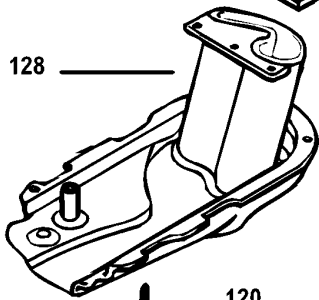

GS1600/1800

146

126

127

128

120

115

117

118

140

139

101

114

110

121

124

138

GS1600/1800

SCHREDDER

GS1400----A

TYPE

1

Pos. Nr	Ersatzteilnummer	Beschreibung	Preis	Variants
101	1	568684-00	MOTOR	
102	1	568687-00	MOTORABDECKUNG	
103	1	568672-00	MESSERHALTER	
104	1	568689-00	UNTERLEGSCHIEBE	
105	1	568670-00	MUTTER	
106	4	568698-00	SCHRAUBE	
107	2	918338	MESSER	
110	1	568666-00	MOTORABDECKUNG	
112	4	568696-00	SCHRAUBE	
113	1	568701-00	KONDENS. 220/240	
114	1	568688-00	SCHALTERABDECKUNG	
115	1	568660-00	ANTRIEB	
116	1	568661-00	DISTANZSCHEIBE	
117	1	568683-00	FEDER	
118	1	568681-00	SCHALTER	
119	1	568669-00	FESTSTELLSTIFT	
120	6	568694-00	SCHRAUBE	
121	3	568703-00	SCHRAUBE	
122	1	568677-00	BEIN	
124	2	568676-00	BEIN	
125	1	568682-00	KNOPF	
126	1	568667-00	OBERES PRESSTEIL	
127	1	568671-00	GUMMIPLATTE	
128	1	568692-00	RINNE	
129	1	568662-00	KABELSATZ	GB
129	1	568663-00	KABELSATZ (EURO)	QS
137	1	568702-00	FESTSTELLSTIFT	
139	1	568675-00	KABELKLEMME	
140	2	279716-00	SCHRAUBE 140080	
141	3	568691-00	STECKER	
142	1	568664-00	SCHLUESSEL	
146	1	569272-00	WARNSCHILD	