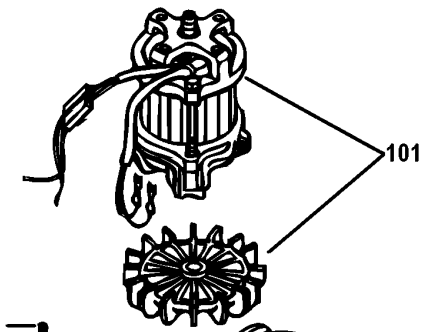

GS1600/1800

146

126

127

128

120

115

117

118

140

139

101

114

110

121

124

138

GS1600/1800

SCHREDDER

GS1400----A

TYPE

1

Pos. Nr	Ersatzteilnummer	Beschreibung	Preis	Variants
101	1	568684-00	MOTOR	
102	1	568687-00	MOTORABDECKUNG	
103	1	568672-00	MESSERHALTER	
104	1	568689-00	UNTERLEGSCHIEBE	
105	1	568670-00	MUTTER	
106	4	568698-00	SCHRAUBE	
107	2	918338	MESSER	
110	1	568666-00	MOTORABDECKUNG	
112	4	568696-00	SCHRAUBE	
113	1	568701-00	KONDENS. 220/240	
114	1	568688-00	SCHALTERABDECKUNG	
115	1	568660-00	ANTRIEB	
116	1	568661-00	DISTANZSCHEIBE	
117	1	568683-00	FEDER	
118	1	568681-00	SCHALTER	
119	1	568669-00	FESTSTELLSTIFT	
120	6	568694-00	SCHRAUBE	
121	3	568703-00	SCHRAUBE	
122	1	568677-00	BEIN	
124	2	568676-00	BEIN	
125	1	568682-00	KNOPF	
126	1	568667-00	OBERES PRESSTEIL	
127	1	568671-00	GUMMIPLATTE	
128	1	568692-00	RINNE	
129	1	568662-00	KABELSATZ	GB
129	1	568663-00	KABELSATZ (EURO)	QS
137	1	568702-00	FESTSTELLSTIFT	
139	1	568675-00	KABELKLEMME	
140	2	279716-00	SCHRAUBE 140080	
141	3	568691-00	STECKER	
142	1	568664-00	SCHLUESSEL	
146	1	569272-00	WARNSCHILD	