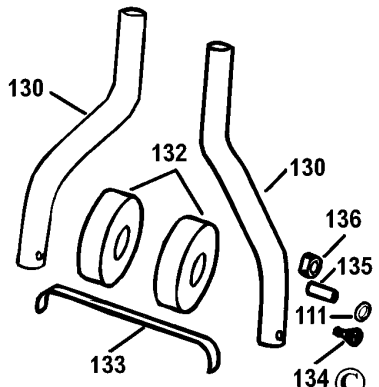

124

122

141

144

129

142

143

GS1600/1800

138

GS1600/1800

SCHREDDER

GS1400----A

TYPE

1

Pos. Nr	Ersatzteilnummer	Beschreibung	Preis	Variants
101	1	568684-00	MOTOR	
102	1	568687-00	MOTORABDECKUNG	
103	1	568672-00	MESSERHALTER	
104	1	568689-00	UNTERLEGSCHIEBE	
105	1	568670-00	MUTTER	
106	4	568698-00	SCHRAUBE	
107	2	918338	MESSER	
110	1	568666-00	MOTORABDECKUNG	
112	4	568696-00	SCHRAUBE	
113	1	568701-00	KONDENS. 220/240	
114	1	568688-00	SCHALTERABDECKUNG	
115	1	568660-00	ANTRIEB	
116	1	568661-00	DISTANZSCHEIBE	
117	1	568683-00	FEDER	
118	1	568681-00	SCHALTER	
119	1	568669-00	FESTSTELLSTIFT	
120	6	568694-00	SCHRAUBE	
121	3	568703-00	SCHRAUBE	
122	1	568677-00	BEIN	
124	2	568676-00	BEIN	
125	1	568682-00	KNOPF	
126	1	568667-00	OBERES PRESSTEIL	
127	1	568671-00	GUMMIPLATTE	
128	1	568692-00	RINNE	
129	1	568662-00	KABELSATZ	GB
129	1	568663-00	KABELSATZ (EURO)	QS
137	1	568702-00	FESTSTELLSTIFT	
139	1	568675-00	KABELKLEMME	
140	2	279716-00	SCHRAUBE 140080	
141	3	568691-00	STECKER	
142	1	568664-00	SCHLUESSEL	
146	1	569272-00	WARNSCHILD	