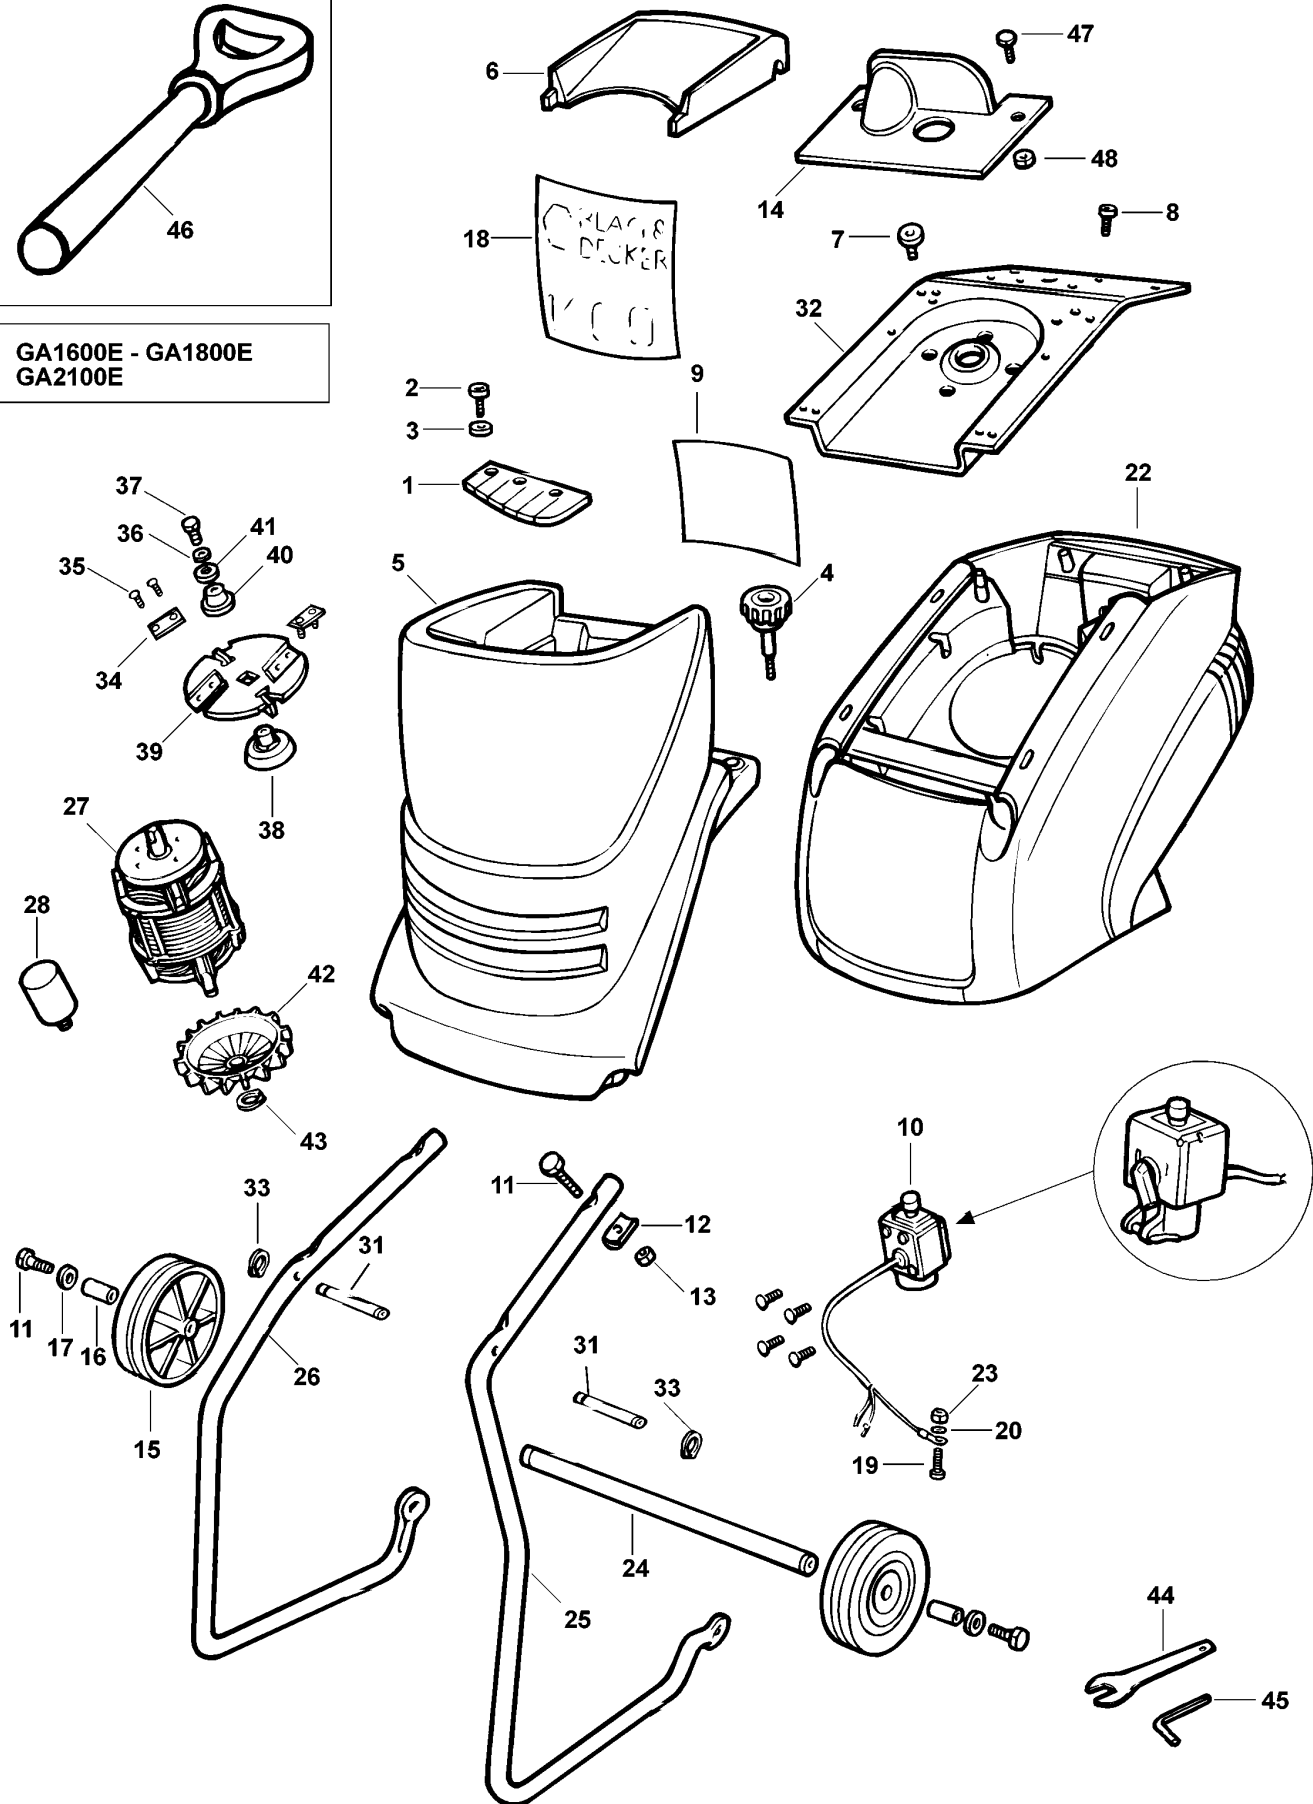

GA1600E - GA1800E
GA2100E

SCHREDDER

GA1600E---A

TYPE

1

Pos. Nr	Ersatzteilnummer	Beschreibung	Preis	Variants
1	1	567857-00	LASCHE	
2	3	567858-00	SCHRAUBE	
3	3	567859-00	UNTERLEGSCHIEBE	
4	2	567860-00	MUTTER	
5	1	567861-00	RINNE	
6	1	567862-00	ABDECKUNG	
7	4	560100-00	SCHRAUBE	
8	4	560101-00	SCHRAUBE	
9	1	567863-00	WARNSCHILD	
10	1	560131-00	SCHALTER ZSB	QS
10	1	567864-00	SCHALTER	GB
10	1	560131-00	SCHALTER ZSB	CH
11	6	560103-00	SCHRAUBE	
12	4	560104-00	UNTERLEGSCHIEBE	
13	4	560105-00	MUTTER	
14	1	567876-00	PLATTE	
15	2	560107-00	RAD	
16	2	560108-00	DISTANZSCHIEBE	
17	2	279718-00	DISTANZSCHIEBE144460	
18	1	567956-00	TYPENSCHILD	GA1600E
19	1	279707-00	SCHRAUBE	
20	1	279706-00	UNTERLEGSCHIEBE	
22	1	567878-00	MOTORABDECKUNG	
23	1	567879-00	MUTTER	
24	1	567943-00	ACHSE	
25	1	567881-00	BEIN RECHTS	AFTER WEEK 13/98
25	*1	568402-00	BEINSATZ	BEFORE WEEK 13/98
26	*1	568402-00	BEINSATZ	BEFORE WEEK 13/98
26	1	567880-00	BEIN LINKS	AFTER WEEK 13/98
27	1	567883-00	MOTOR	GA1600E
28	1	560137-00	KONDENSATOR	GA1600E
31	1	569031-00	STIFT	
32	1	567889-00	BODENPLATTE	
33	2	567944-00	HALTEKLAMMER	
34	2	560119-00	MESSER	
35	4	560120-00	SCHRAUBE	
36	1	279696-00	UNTERLEGSCHIEBE	
37	1	560121-00	SCHRAUBE	
38	1	560122-00	NABE	
39	1	560123-00	MESSERHALTER	
40	1	560124-00	DISTANZSCHIEBE	
41	1	560125-00	UNTERLEGSCHIEBE	
42	1	560148-00	LÜFTER	
43	1	567892-00	KLIP	
44	1	279804-00	SCHLUESSEL	
45	1	279803-00	IMBUSSCHL. 3 MM	
46	1	560130-00	SCHUBSTANGE	GA1600E
47	4	567953-00	BOLZEN	
48	4	567954-00	MUTTER	