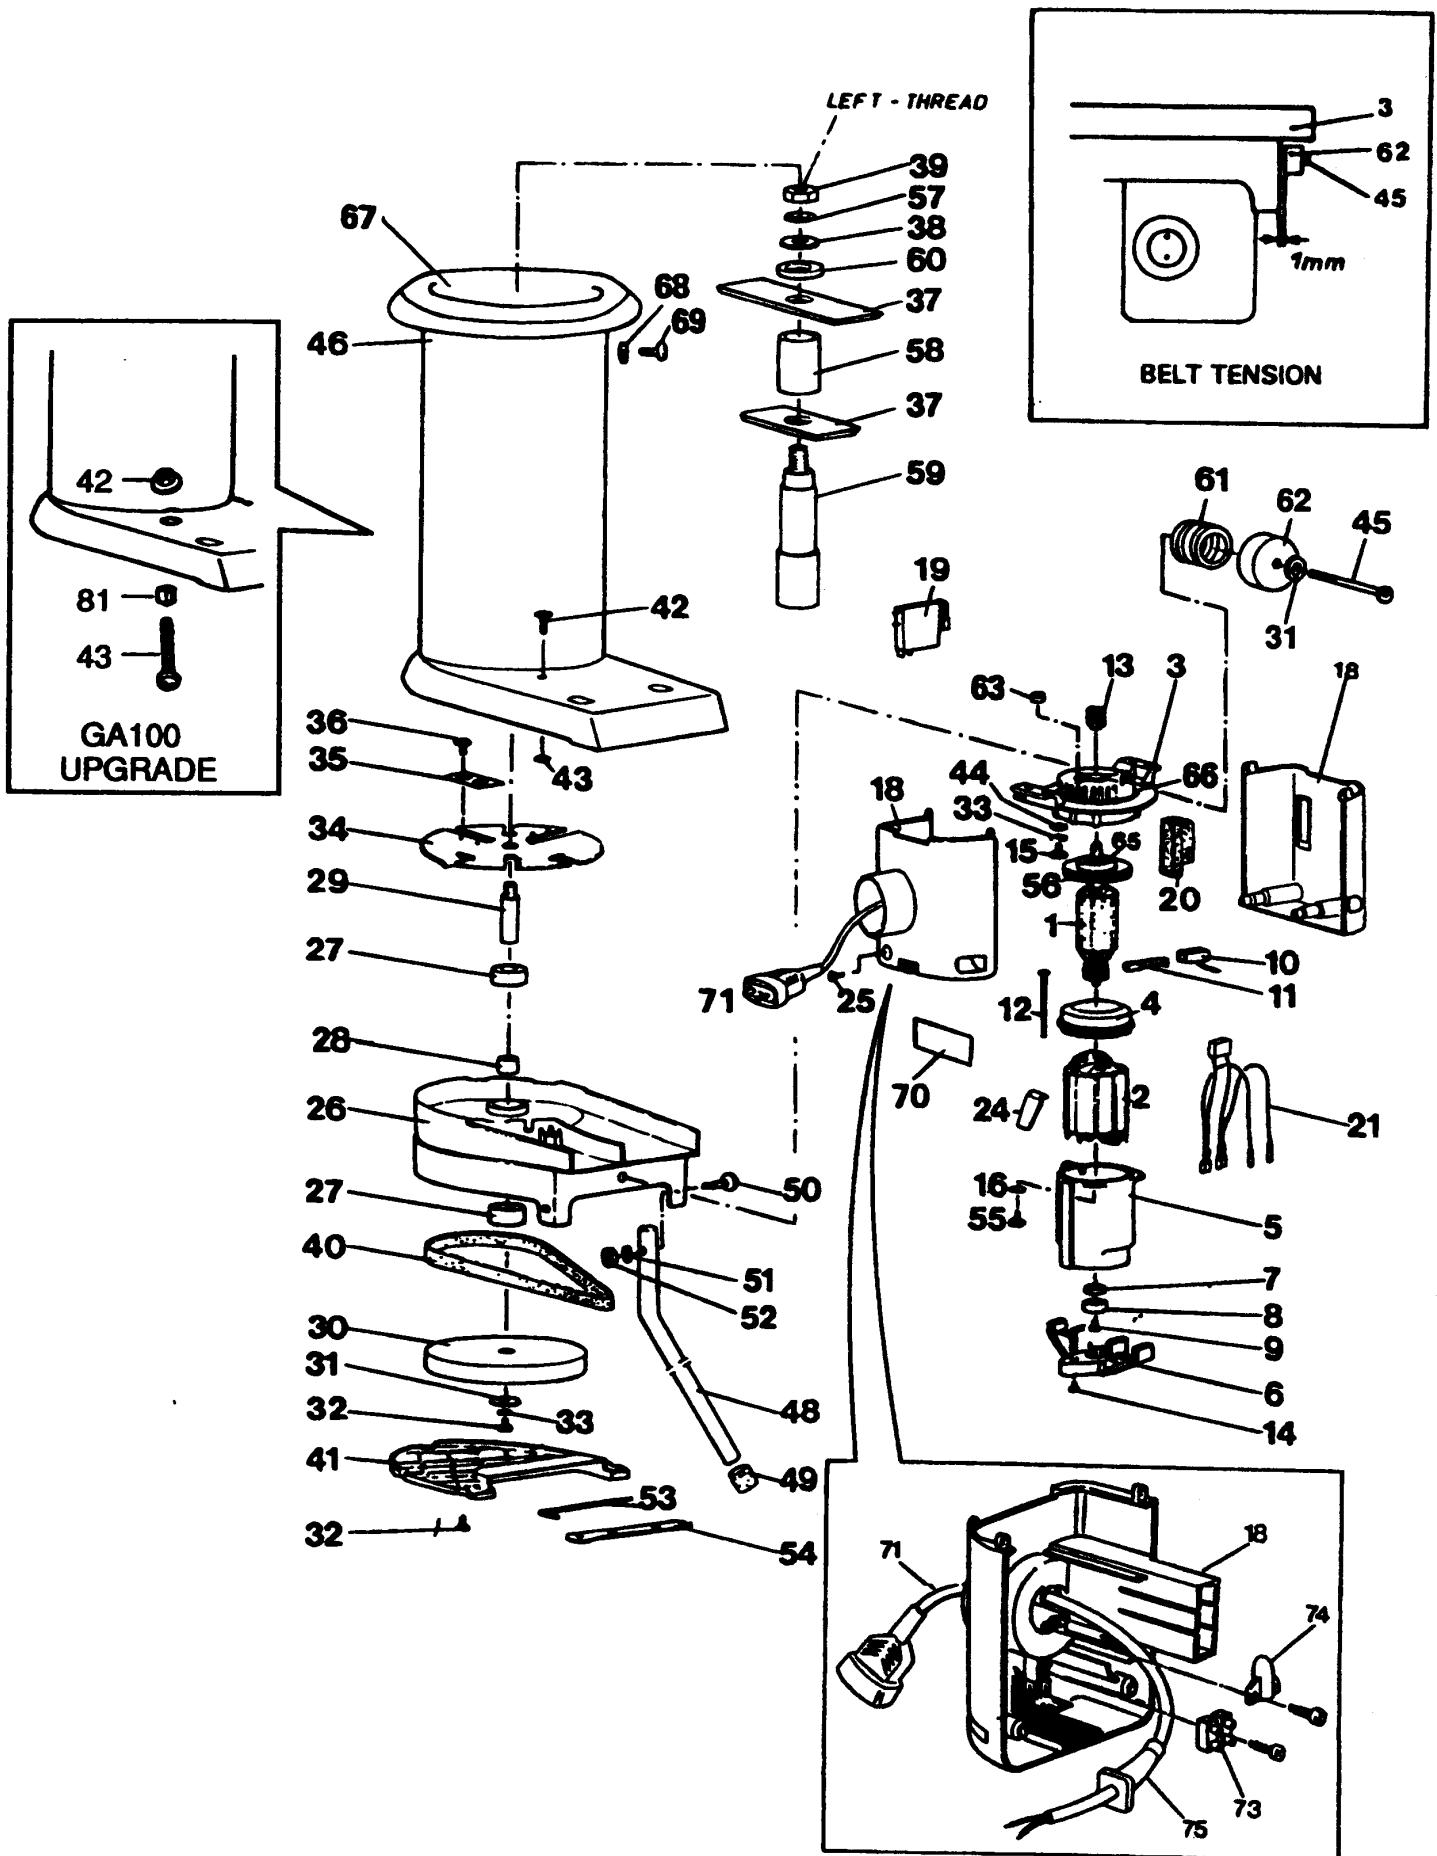

GARTENSCHREDDER

D38-----A

TYPE 1

GARTENSCHREDDER

D38-----A

TYPE 1

Item Nu	Quantity	Part Number	Description
1	* 1	879693-49	ANKER
2	1	373007-13	FELD 230V
3	1	000000-00	NICHT MEHR LIEFERBAR
4	1	916128	LUEFTERABDECKUNG
5	* 1	871575	GEHAEUSE
6	* 1	871576	ABDECKUNG
7	1	330003-31	LAGER
8	1	911897	HALTER
9	1	911276	SCHRAUBE
10	2	878750	KOHLEHALTER
11	2	914633	KOHLE
12	2	916231	SCHRAUBE
14	2	894748	SCHRAUBE
15	4	911530	SCHRAUBE
16	1	330016-01	UNTERLEGSSCHEIBE
20	1	918485	KAPPE
21	1	321393	KONDENSATOR ZSB
24	*1	916193-01	HUELSE
25	4	322121	SCHRAUBE
26	*1	874404-49	HALTERUNG
27	2	000000-00	NICHT MEHR LIEFERBAR
28	1	879238	BUCHSE
32	3	911126	SCHRAUBE
33	6	911389	UNTERLEGSSCHEIBE
34	1	568672-00	MESSERHALTER
35	3	918338	MESSER
36	6	911508	SCHRAUBE
39	1	911509	MUTTER LINKS
41	1	918480	PLATTE
42	*1	885628	MUTTER
43	*1	911387	SCHRAUBE (VORL.)
44	1	330016-07	UNTERLEGSSCHEIBE
46	1	323295-49	ZSB GEHAEUSE
48	*3	323299-49	BEIN ZSB
49	3	918226	KAPPE
50	3	911283	SCHRAUBE
51	3	911285	SPRENGRING
52	3	911018	MUTTER
53	1	807043	SCHLUESSEL
55	3	000000-00	NICHT MEHR LIEFERBAR
56	1	918909	LÜFTER
57	1	911542	FEDERSCHEIBE
61	1	916951	FEDER
63	1	916010	BUMPER
65	1	330003-36	LAGER
68	2	911059	SCHRAUBE
69	2	330016-01	UNTERLEGSSCHEIBE
75	1	910178	KABELTUELLE