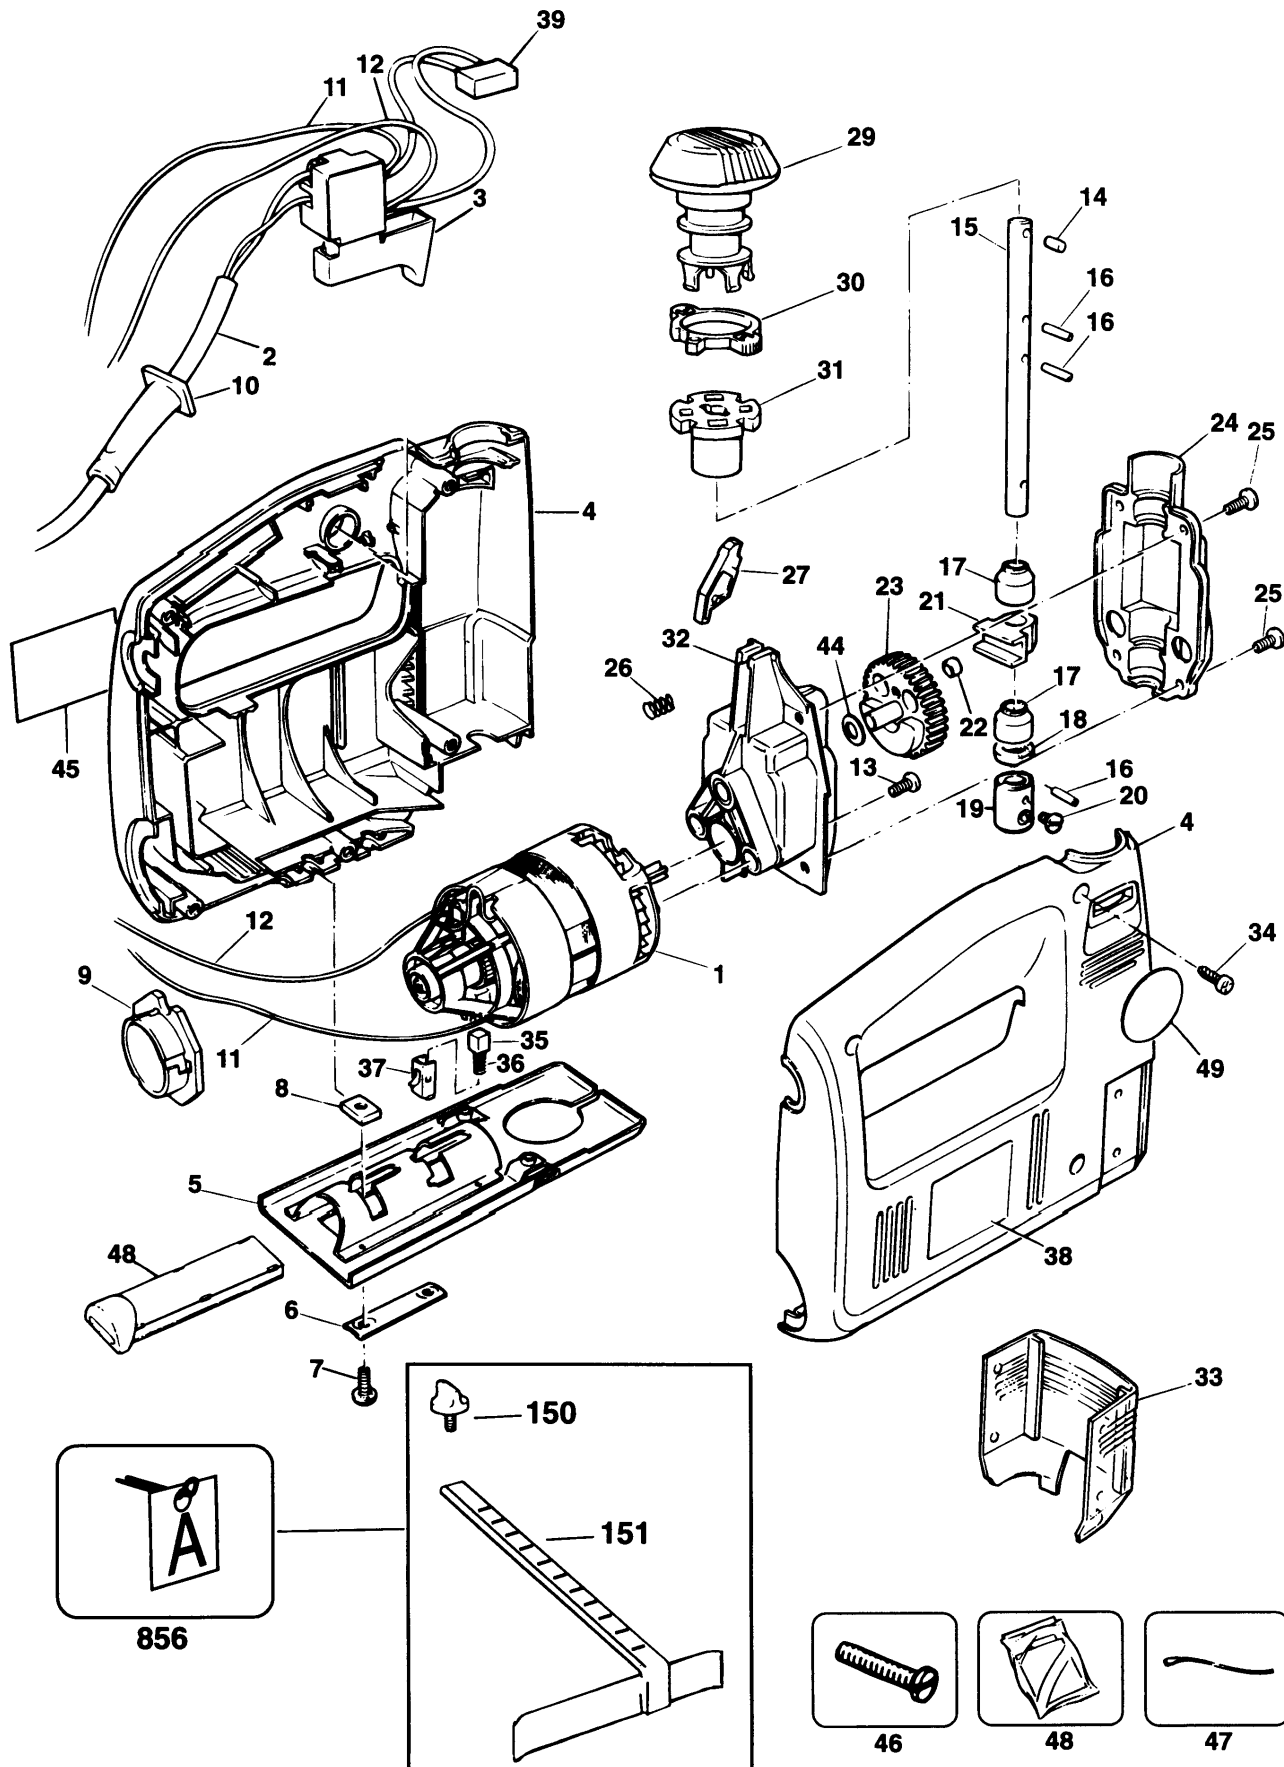

SCHNECKENSTICHSÄGE

DN535S----A

TYPE 1

SCHNECKENSTICHSÄGE

DN535S----A

TYPE 1

Pos. Nr	Ersatzteilnummer	Beschreibung	Preis	Variants
1	1	576376-03	MOTOR ZSB	ZA
1	1	576376-03	MOTOR ZSB	PT
1	1	576376-03	MOTOR ZSB	SE
1	1	576376-03	MOTOR ZSB	SG
1	1	576376-03	MOTOR ZSB	IE
1	1	576376-03	MOTOR ZSB	IT
1	1	576376-03	MOTOR ZSB	NO
1	1	576376-03	MOTOR ZSB	FI
1	1	576376-03	MOTOR ZSB	FR
1	1	576376-03	MOTOR ZSB	GB
1	1	576376-03	MOTOR ZSB	CH
1	1	576376-03	MOTOR ZSB	DK
1	1	576376-03	MOTOR ZSB	ES
1	1	576376-03	MOTOR ZSB	DE
1	1	576376-03	MOTOR ZSB	GR
1	1	576376-03	MOTOR ZSB	NL
1	1	576376-03	MOTOR ZSB	AE
1	1	576376-03	MOTOR ZSB	AT
1	1	576376-03	MOTOR ZSB	BE
2	1	330048-05	KABELSATZ (EURO)	SG
2	1	330048-05	KABELSATZ (EURO)	NO
2	1	330048-05	KABELSATZ (EURO)	PT
2	1	330048-05	KABELSATZ (EURO)	SE
2	1	330048-05	KABELSATZ (EURO)	FR
2	1	330048-05	KABELSATZ (EURO)	GR
2	1	330048-05	KABELSATZ (EURO)	NL
2	1	330048-05	KABELSATZ (EURO)	DE
2	1	330048-05	KABELSATZ (EURO)	DK
2	1	330048-05	KABELSATZ (EURO)	FI
2	1	330048-05	KABELSATZ (EURO)	AE
2	1	330048-05	KABELSATZ (EURO)	AT
2	1	330048-05	KABELSATZ (EURO)	BE
2	1	330048-27	KABELSATZ	CH
2	1	000000-00	NICHT MEHR LIEFERBAR	GB
2	1	000000-00	NICHT MEHR LIEFERBAR	ES
2	1	000000-00	NICHT MEHR LIEFERBAR	IT
3	1	374005	SCHALTER ZSB	ZA
3	1	374005	SCHALTER ZSB	PT
3	1	374005	SCHALTER ZSB	SE
3	1	374005	SCHALTER ZSB	SG
3	1	374005	SCHALTER ZSB	IT
3	1	374005	SCHALTER ZSB	NL
3	1	374005	SCHALTER ZSB	NO
3	1	374005	SCHALTER ZSB	GB
3	1	374005	SCHALTER ZSB	GR
3	1	374005	SCHALTER ZSB	IE
3	1	374005	SCHALTER ZSB	ES
3	1	374005	SCHALTER ZSB	FI
3	1	374005	SCHALTER ZSB	FR
3	1	374005	SCHALTER ZSB	CH
3	1	374005	SCHALTER ZSB	DE
3	1	374005	SCHALTER ZSB	DK
3	1	374005	SCHALTER ZSB	AE
3	1	374005	SCHALTER ZSB	AT
3	1	374005	SCHALTER ZSB	BE
5	1	823909	SCHUH ZSB	
6	1	805981-00	HALTERUNG	
7	2	376409	SCHRAUBE	