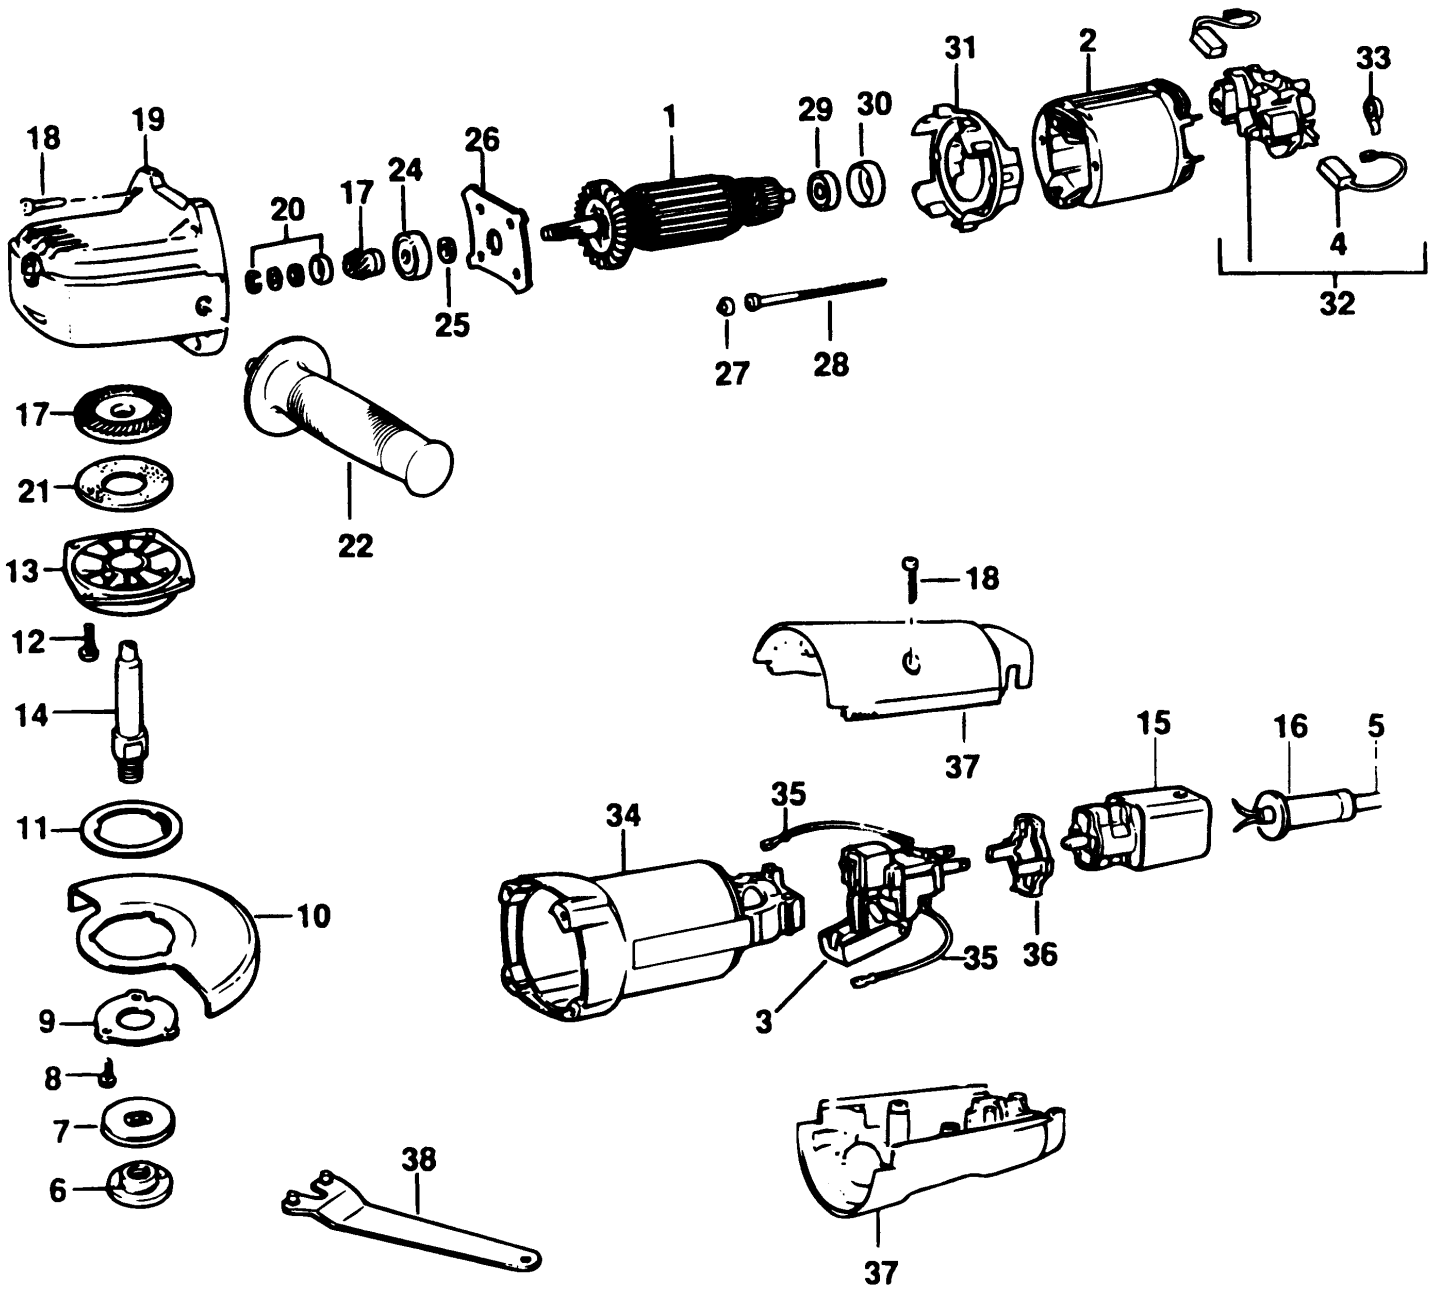

SCHLEIFER/MESSERSCHL

P5413-----B

TYPE 3

SCHLEIFER/MESSERSCHL

P5413-----B

TYPE 3

Pos. Nr	Ersatzteilnummer	Beschreibung	Preis	Variants	
1	1	949846-02	ANKER		SG
1	1	949846-02	ANKER		ZA
1	1	949846-02	ANKER		NZ
1	1	949846-02	ANKER		PA
1	1	949846-02	ANKER		PT
1	1	949846-02	ANKER		AE
1	1	949846-02	ANKER		AR
1	1	949846-02	ANKER		KR
1	1	949846-02	ANKER		AU-NZ
1	1	000000-00	NICHT MEHR LIEFERBAR		SG 115V
1	1	000000-00	NICHT MEHR LIEFERBAR		AE-115V
2	1	868629-02	FELD		AU-NZ
2	1	949847-08	FELD		SG
2	1	949847-08	FELD		ZA
2	1	949847-08	FELD		NZ
2	1	949847-08	FELD		PA
2	1	949847-08	FELD		PT
2	1	949847-08	FELD		AE
2	1	949847-08	FELD		AR
2	1	949847-08	FELD		KR
2	1	000000-00	NICHT MEHR LIEFERBAR		SG 115V
2	1	000000-00	NICHT MEHR LIEFERBAR		AE-115V
3	1	949822-03	SCHALTER		PT
3	1	949822-03	SCHALTER		SG
3	1	949822-03	SCHALTER		ZA
3	1	949822-03	SCHALTER		KR
3	1	949822-03	SCHALTER		NZ
3	1	949822-03	SCHALTER		PA
3	1	949822-03	SCHALTER		AE
3	1	949822-03	SCHALTER		AR
3	1	949822-03	SCHALTER		AU-NZ
4	1	939539-00	ABSCHALT KOHLE		SG 115V
4	2	939539-00	ABSCHALT KOHLE		AE-115V
4	1	939539-01	ABSCHALT KOHLE		SG
4	1	939539-01	ABSCHALT KOHLE		ZA
4	1	939539-01	ABSCHALT KOHLE		NZ
4	1	939539-01	ABSCHALT KOHLE		PA
4	1	939539-01	ABSCHALT KOHLE		PT
4	1	939539-01	ABSCHALT KOHLE		AE
4	1	939539-01	ABSCHALT KOHLE		AR
4	1	939539-01	ABSCHALT KOHLE		KR
4	2	939539-01	ABSCHALT KOHLE		SG
4	2	939539-01	ABSCHALT KOHLE		ZA
4	2	939539-01	ABSCHALT KOHLE		NZ
4	2	939539-01	ABSCHALT KOHLE		PA
4	2	939539-01	ABSCHALT KOHLE		PT
4	2	939539-01	ABSCHALT KOHLE		AE
4	2	939539-01	ABSCHALT KOHLE		AR
4	2	939539-01	ABSCHALT KOHLE		KR
4	2	939539-01	ABSCHALT KOHLE		AU-NZ
5	1	330080-39	KABELSATZ (EURO)		SG
5	1	330080-39	KABELSATZ (EURO)		ZA
5	1	330080-39	KABELSATZ (EURO)		NZ
5	1	330080-39	KABELSATZ (EURO)		PA
5	1	330080-39	KABELSATZ (EURO)		PT
5	1	330080-39	KABELSATZ (EURO)		AE
5	1	330080-39	KABELSATZ (EURO)		AR
5	1	330080-39	KABELSATZ (EURO)		KR