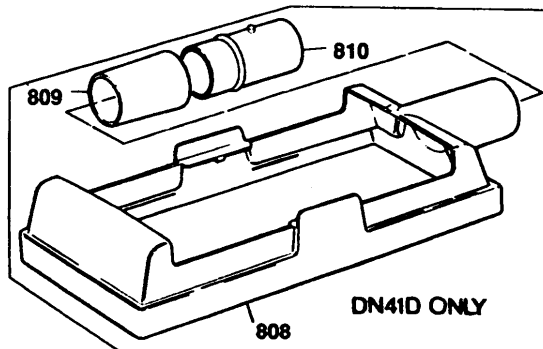

DN 41/41A/41D ONLY

DN41D ONLY

SCHLEIFER

DN41A-----A

TYPE 1

Pos. Nr	Ersatzteilnummer	Beschreibung	Preis	Variants	
1	1	794108-49	ANKER		220 VOLT
1	1	794109	ANKER ZSB		240 VOLT
2	1	732470	FELD		240 VOLT
2	1	732470	FELD		220 VOLT
4	2	736703	KOHLE		DN41AE
4	2	736703	KOHLE		DN41 - DN41D
4	2	736703	KOHLE		DN41A
5	1	330048-05	KABELSATZ (EURO)	FR	
5	1	000000-00	NICHT MEHR LIEFERBAR	GB	
7	1	000000-00	NICHT MEHR LIEFERBAR		DN41 - DN41D
9	1	732460	HINTERES LAGER		DN41AE
9	1	732460	HINTERES LAGER		DN41 - DN41D
9	1	732460	HINTERES LAGER		DN41A
208	1	747461	SCHUH ZSB		DN41AE
208	1	747461	SCHUH ZSB		DN41A
208	1	000000-00	NICHT MEHR LIEFERBAR		DN41 - DN41D
209	1	736981	PLATTE		DN41AE
209	1	736981	PLATTE		DN41A
209	1	000000-00	NICHT MEHR LIEFERBAR		DN41 - DN41D
257	1	000000-00	NICHT MEHR LIEFERBAR		DN41AE
257	1	000000-00	NICHT MEHR LIEFERBAR		DN41A
258	1	000000-00	NICHT MEHR LIEFERBAR		DN41AE
258	1	000000-00	NICHT MEHR LIEFERBAR		DN41A
338	1	808496	PCB		DN41 - DN41D
338	1	808496	PCB		DN41A
338	1	000000-00	NICHT MEHR LIEFERBAR		DN41AE
661	2	830501	FEDER		DN41 - DN41D
661	2	830501	FEDER		DN41A
807	1	859013	SCHUTZ		DN41AE
807	1	859013	SCHUTZ		DN41 - DN41D
807	1	859013	SCHUTZ		DN41A