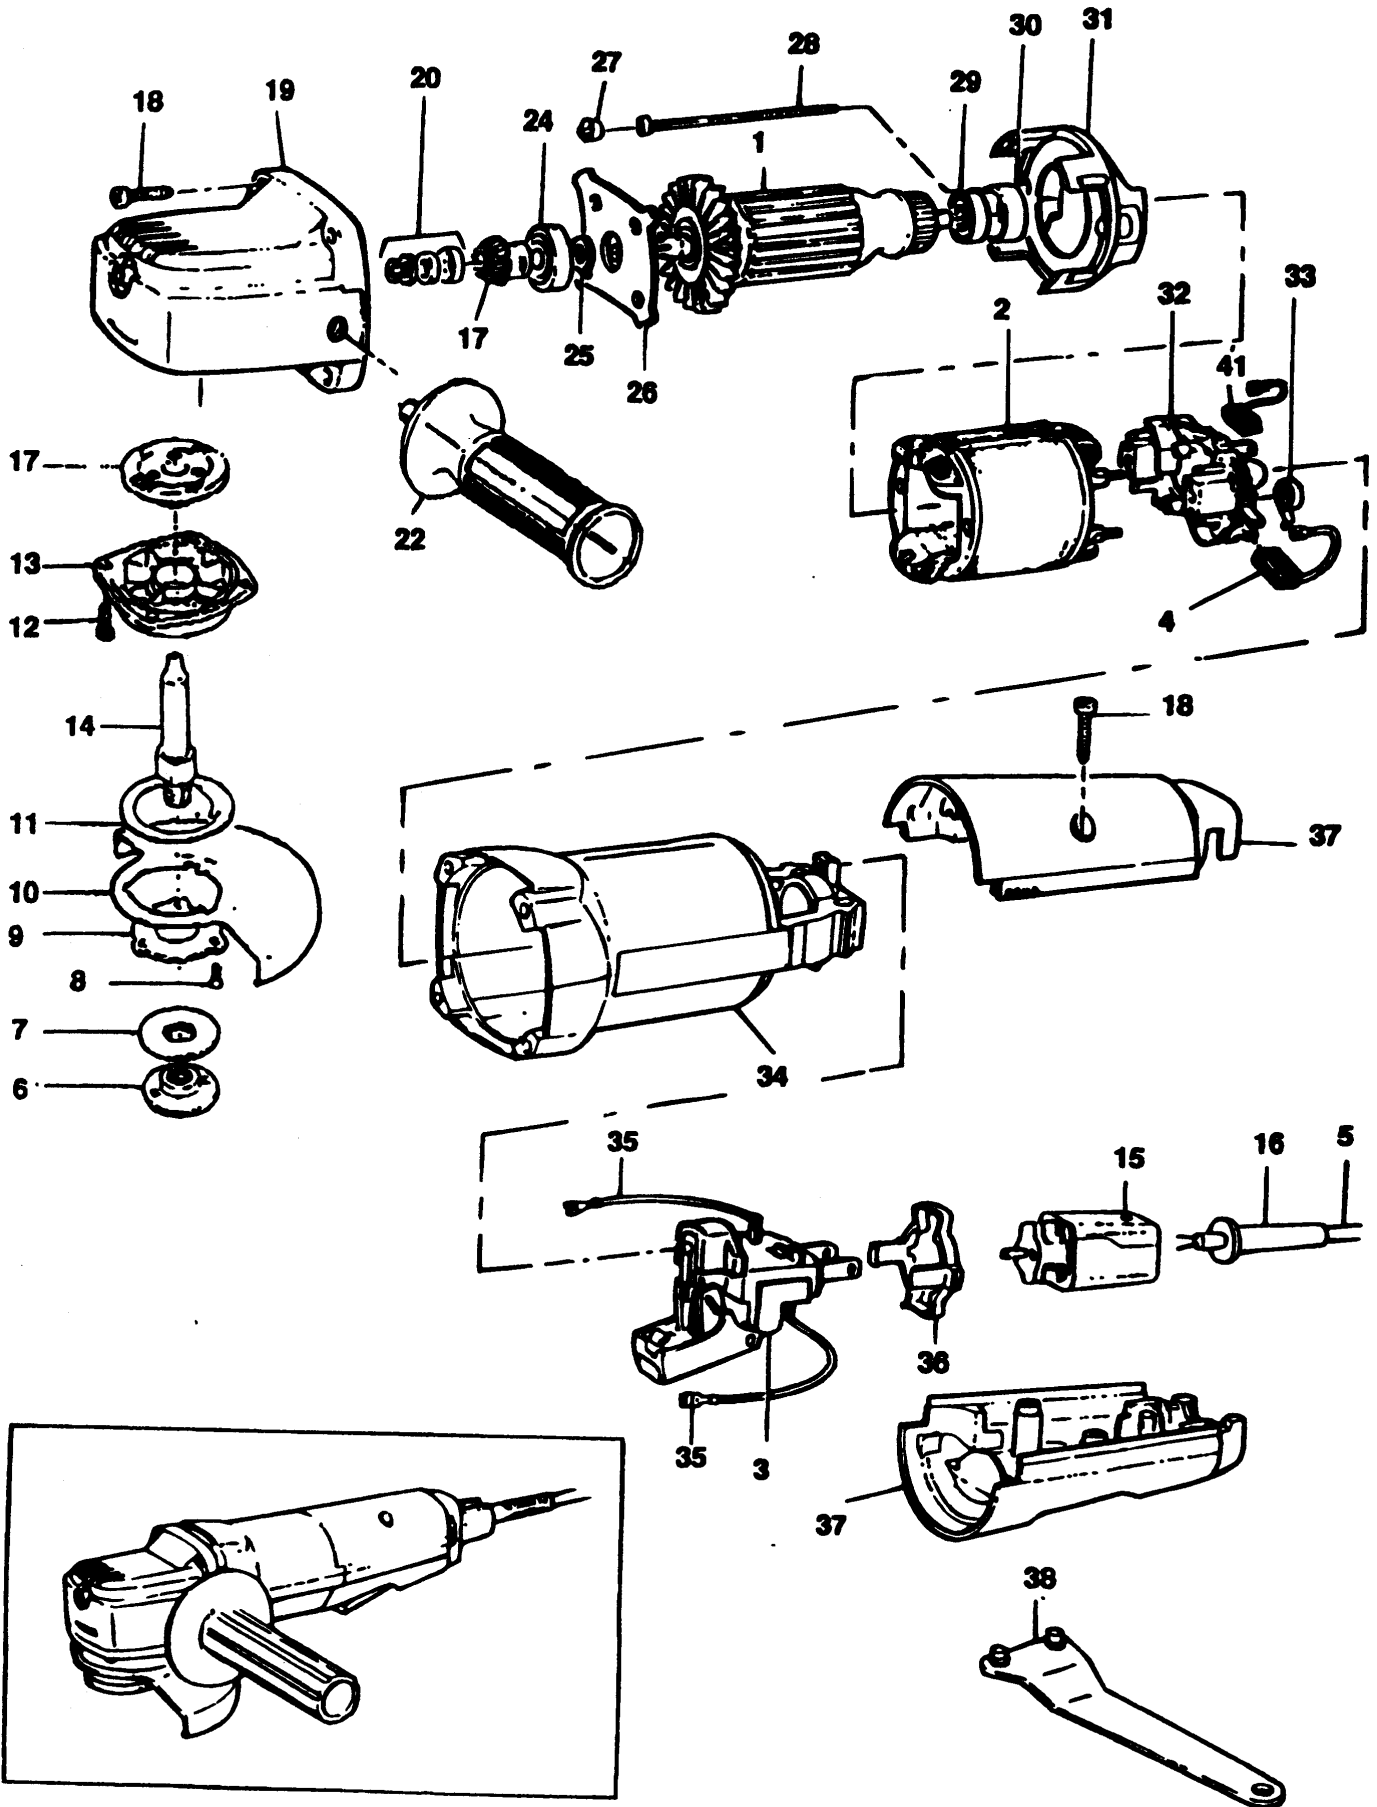

SCHLEIFER/MESSERSCHL

5411-----A TYPE 1

SCHLEIFER/MESSERSCHL

5411-----A

TYPE 1

Pos. Nr	Ersatzteilnummer	Beschreibung	Preis	Variants
1	1	000000-00	NICHT MEHR LIEFERBAR	AE-MX-PA-VE 115V
1	1	000000-00	NICHT MEHR LIEFERBAR	CA 120V
1	1	000000-00	NICHT MEHR LIEFERBAR	BR 115V (P5411B)
1	1	000000-00	NICHT MEHR LIEFERBAR	GB-115V
2	1	949847-08	FELD	PA
2	1	949847-08	FELD	SG
2	1	949847-08	FELD	ZA
2	1	949847-08	FELD	LU
2	1	949847-08	FELD	NL
2	1	949847-08	FELD	NZ
2	1	949847-08	FELD	FR
2	1	949847-08	FELD	GR
2	1	949847-08	FELD	IT
2	1	949847-08	FELD	CL
2	1	949847-08	FELD	DE
2	1	949847-08	FELD	ES
2	1	949847-08	FELD	BE
2	1	949847-08	FELD	BR
2	1	949847-08	FELD	CH
2	1	949847-08	FELD	AE
2	1	949847-08	FELD	AR
2	1	949847-08	FELD	AT
2	1	949847-08	FELD	GB 240V
2	1	949847-08	FELD	BR 220V (P5411B)
2	1	949847-08	FELD	AU-NZ (5411 ONLY)
2	1	000000-00	NICHT MEHR LIEFERBAR	AE-MX-PA-VE 115V
2	1	000000-00	NICHT MEHR LIEFERBAR	BR 115V (P5411B)
2	1	000000-00	NICHT MEHR LIEFERBAR	GB-115V
3	1	000000-00	NICHT MEHR LIEFERBAR	CA 120V
3	1	000000-00	NICHT MEHR LIEFERBAR	BR 115V (P5411B)
3	1	949822-03	SCHALTER	GB 240V
3	1	949822-03	SCHALTER	BR 220V (P5411B)
3	1	949822-03	SCHALTER	AU-NZ (5411 ONLY)
3	1	949822-03	SCHALTER	PA
3	1	949822-03	SCHALTER	SG
3	1	949822-03	SCHALTER	ZA
3	1	949822-03	SCHALTER	LU
3	1	949822-03	SCHALTER	NL
3	1	949822-03	SCHALTER	NZ
3	1	949822-03	SCHALTER	FR
3	1	949822-03	SCHALTER	GR
3	1	949822-03	SCHALTER	IT
3	1	949822-03	SCHALTER	CL
3	1	949822-03	SCHALTER	DE
3	1	949822-03	SCHALTER	ES
3	1	949822-03	SCHALTER	BE
3	1	949822-03	SCHALTER	BR
3	1	949822-03	SCHALTER	CH
3	1	949822-03	SCHALTER	AE
3	1	949822-03	SCHALTER	AR
3	1	949822-03	SCHALTER	AT
4	2	939539-00	ABSCHALT KOHLE	AE-MX-PA-VE 115V
4	2	939539-00	ABSCHALT KOHLE	CA 120V
4	2	939539-00	ABSCHALT KOHLE	BR 115V (P5411B)
4	2	939539-00	ABSCHALT KOHLE	GB-115V
4	2	939539-01	ABSCHALT KOHLE	GB 240V
4	2	939539-01	ABSCHALT KOHLE	BR 220V (P5411B)
4	2	939539-01	ABSCHALT KOHLE	AU-NZ (5411 ONLY)