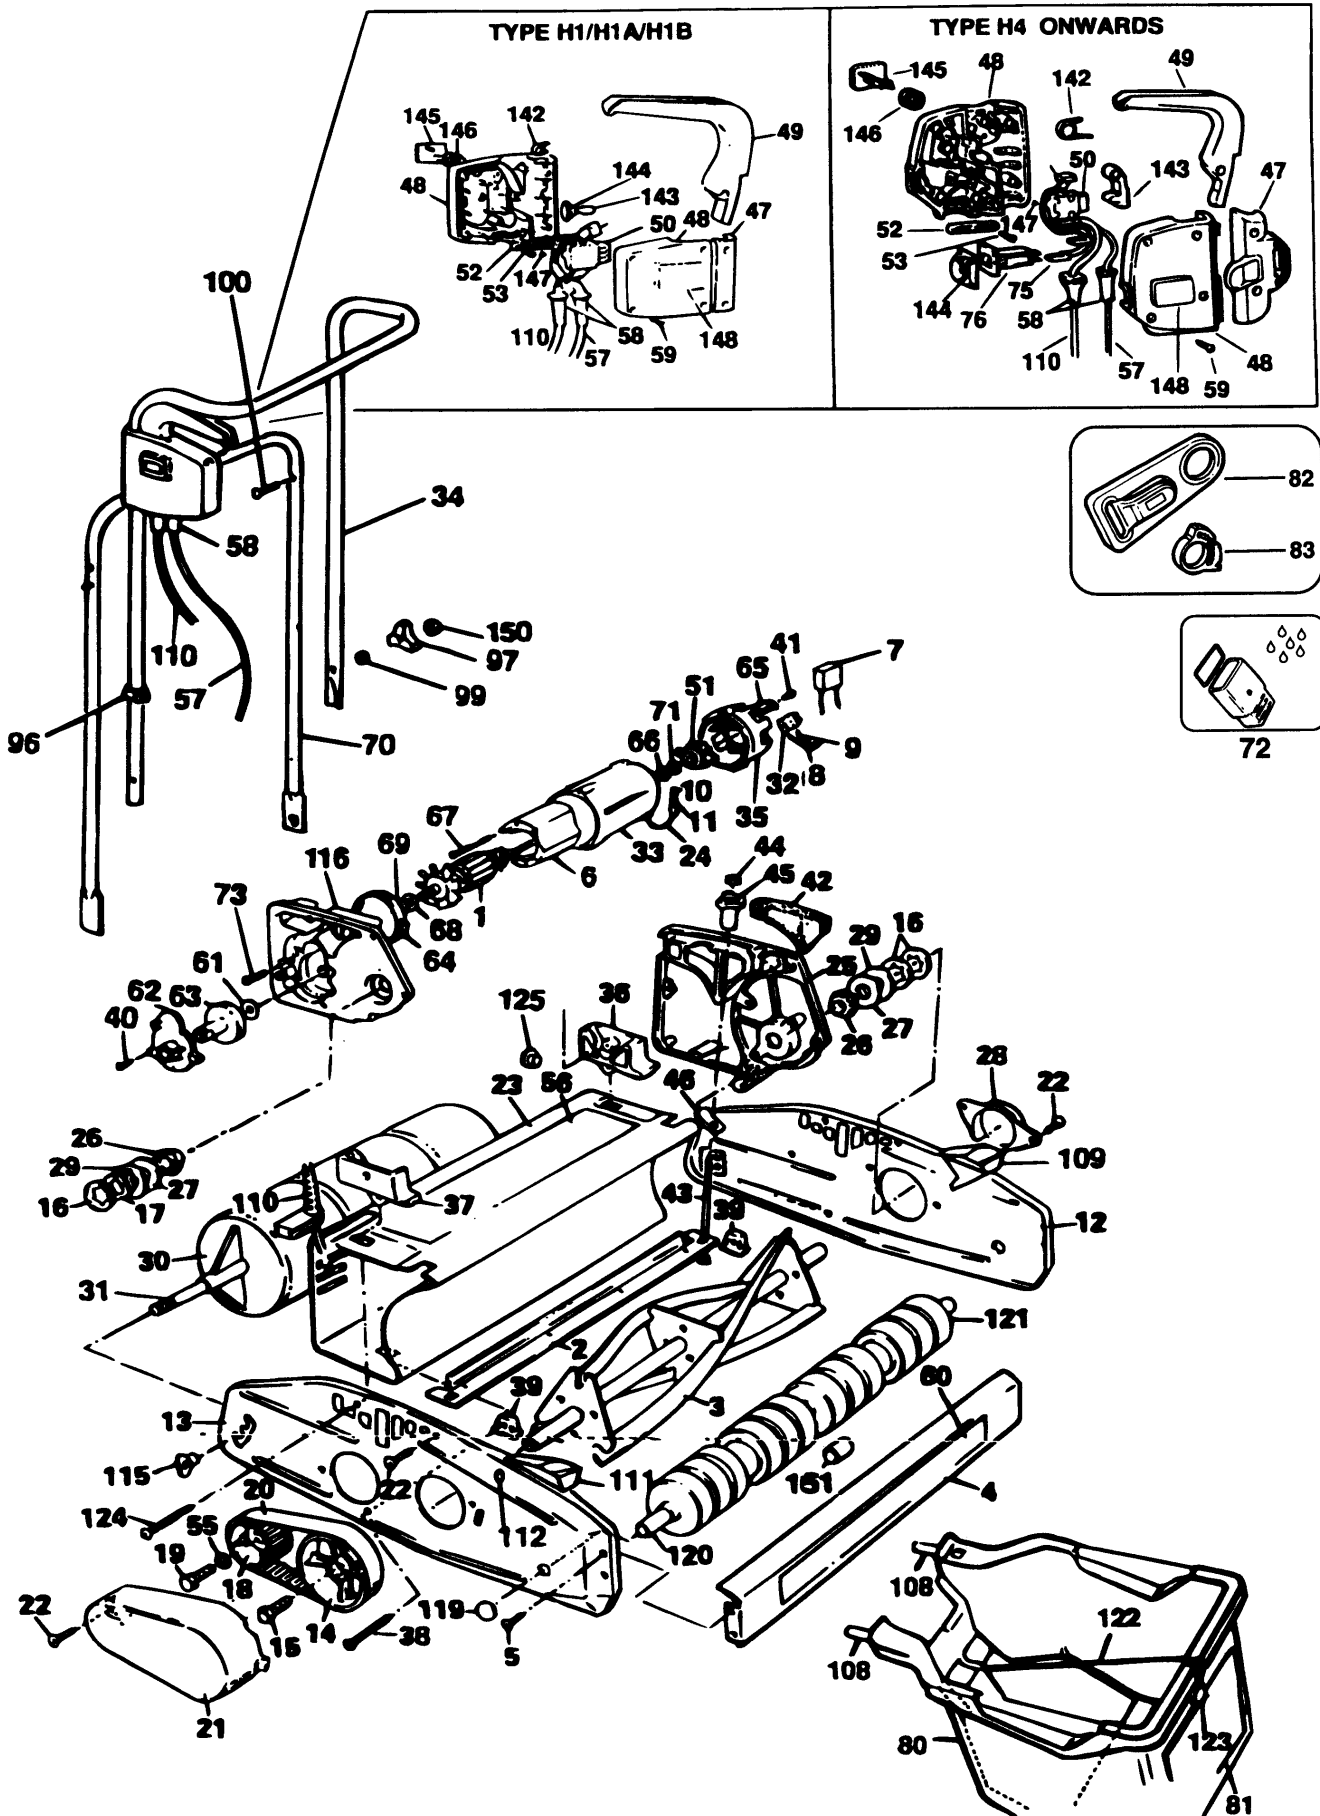

ZYLINDER-RASENMÄHER

GB201-----A

TYPE H1A

ZYLINDER-RASENMÄHER

GB201-----A

TYPE H1A

Pos. Nr	Ersatzteilnummer	Beschreibung	Preis	Variants
2	1	000000-00	NICHT MEHR LIEFERBAR	
3	1	000000-00	NICHT MEHR LIEFERBAR	
5	4	894748	SCHRAUBE	
6	1	000000-00	NICHT MEHR LIEFERBAR	
7	1	000000-00	NICHT MEHR LIEFERBAR	
8	1	000000-00	NICHT MEHR LIEFERBAR	
9	1	000000-00	NICHT MEHR LIEFERBAR	
10	2	372523	KOHLE	
11	2	847709	FEDER	
12	1	000000-00	NICHT MEHR LIEFERBAR	
14	1	000000-00	NICHT MEHR LIEFERBAR	
15	1	824606	SCHRAUBE	
16	3	896057	HALTER	
17	1	000000-00	NICHT MEHR LIEFERBAR	
18	1	000000-00	NICHT MEHR LIEFERBAR	
19	1	000000-00	NICHT MEHR LIEFERBAR	
20	1	848485	RIEMEN	
21	1	000000-00	NICHT MEHR LIEFERBAR	
22	6	894748	SCHRAUBE	
23	1	792923-30	CHASSIS SA	AT
23	1	792923-30	CHASSIS SA	DE
24	2	000000-00	NICHT MEHR LIEFERBAR	
25	1	000000-00	NICHT MEHR LIEFERBAR	
26	2	000000-00	NICHT MEHR LIEFERBAR	
27	2	000000-00	NICHT MEHR LIEFERBAR	
28	1	000000-00	NICHT MEHR LIEFERBAR	
29	2	000000-00	NICHT MEHR LIEFERBAR	
30	1	000000-00	NICHT MEHR LIEFERBAR	
31	1	000000-00	NICHT MEHR LIEFERBAR	
32	1	000000-00	NICHT MEHR LIEFERBAR	
33	1	000000-00	NICHT MEHR LIEFERBAR	
34	1	000000-00	NICHT MEHR LIEFERBAR	
35	1	000000-00	NICHT MEHR LIEFERBAR	
36	1	000000-00	NICHT MEHR LIEFERBAR	AT
36	1	000000-00	NICHT MEHR LIEFERBAR	DE
36	1	000000-00	NICHT MEHR LIEFERBAR	GB H4
36	1	000000-00	NICHT MEHR LIEFERBAR	GB H1/1A/1B
36	1	000000-00	NICHT MEHR LIEFERBAR	AE
36	1	000000-00	NICHT MEHR LIEFERBAR	BE
36	1	000000-00	NICHT MEHR LIEFERBAR	NL
37	1	000000-00	NICHT MEHR LIEFERBAR	AT
37	1	000000-00	NICHT MEHR LIEFERBAR	DE
37	1	000000-00	NICHT MEHR LIEFERBAR	GB H4
37	1	000000-00	NICHT MEHR LIEFERBAR	GB H1/1A/1B
37	1	000000-00	NICHT MEHR LIEFERBAR	AE
37	1	000000-00	NICHT MEHR LIEFERBAR	BE
37	1	000000-00	NICHT MEHR LIEFERBAR	NL
38	2	000000-00	NICHT MEHR LIEFERBAR	
39	2	000000-00	NICHT MEHR LIEFERBAR	
40	3	000000-00	NICHT MEHR LIEFERBAR	
41	2	000000-00	NICHT MEHR LIEFERBAR	
42	2	000000-00	NICHT MEHR LIEFERBAR	
43	2	000000-00	NICHT MEHR LIEFERBAR	
44	2	000000-00	NICHT MEHR LIEFERBAR	
45	2	000000-00	NICHT MEHR LIEFERBAR	
46	2	000000-00	NICHT MEHR LIEFERBAR	
47	1	000000-00	NICHT MEHR LIEFERBAR	TYPE H1/H1A/H1B
47	1	799364	PLATTE	TYPE H4