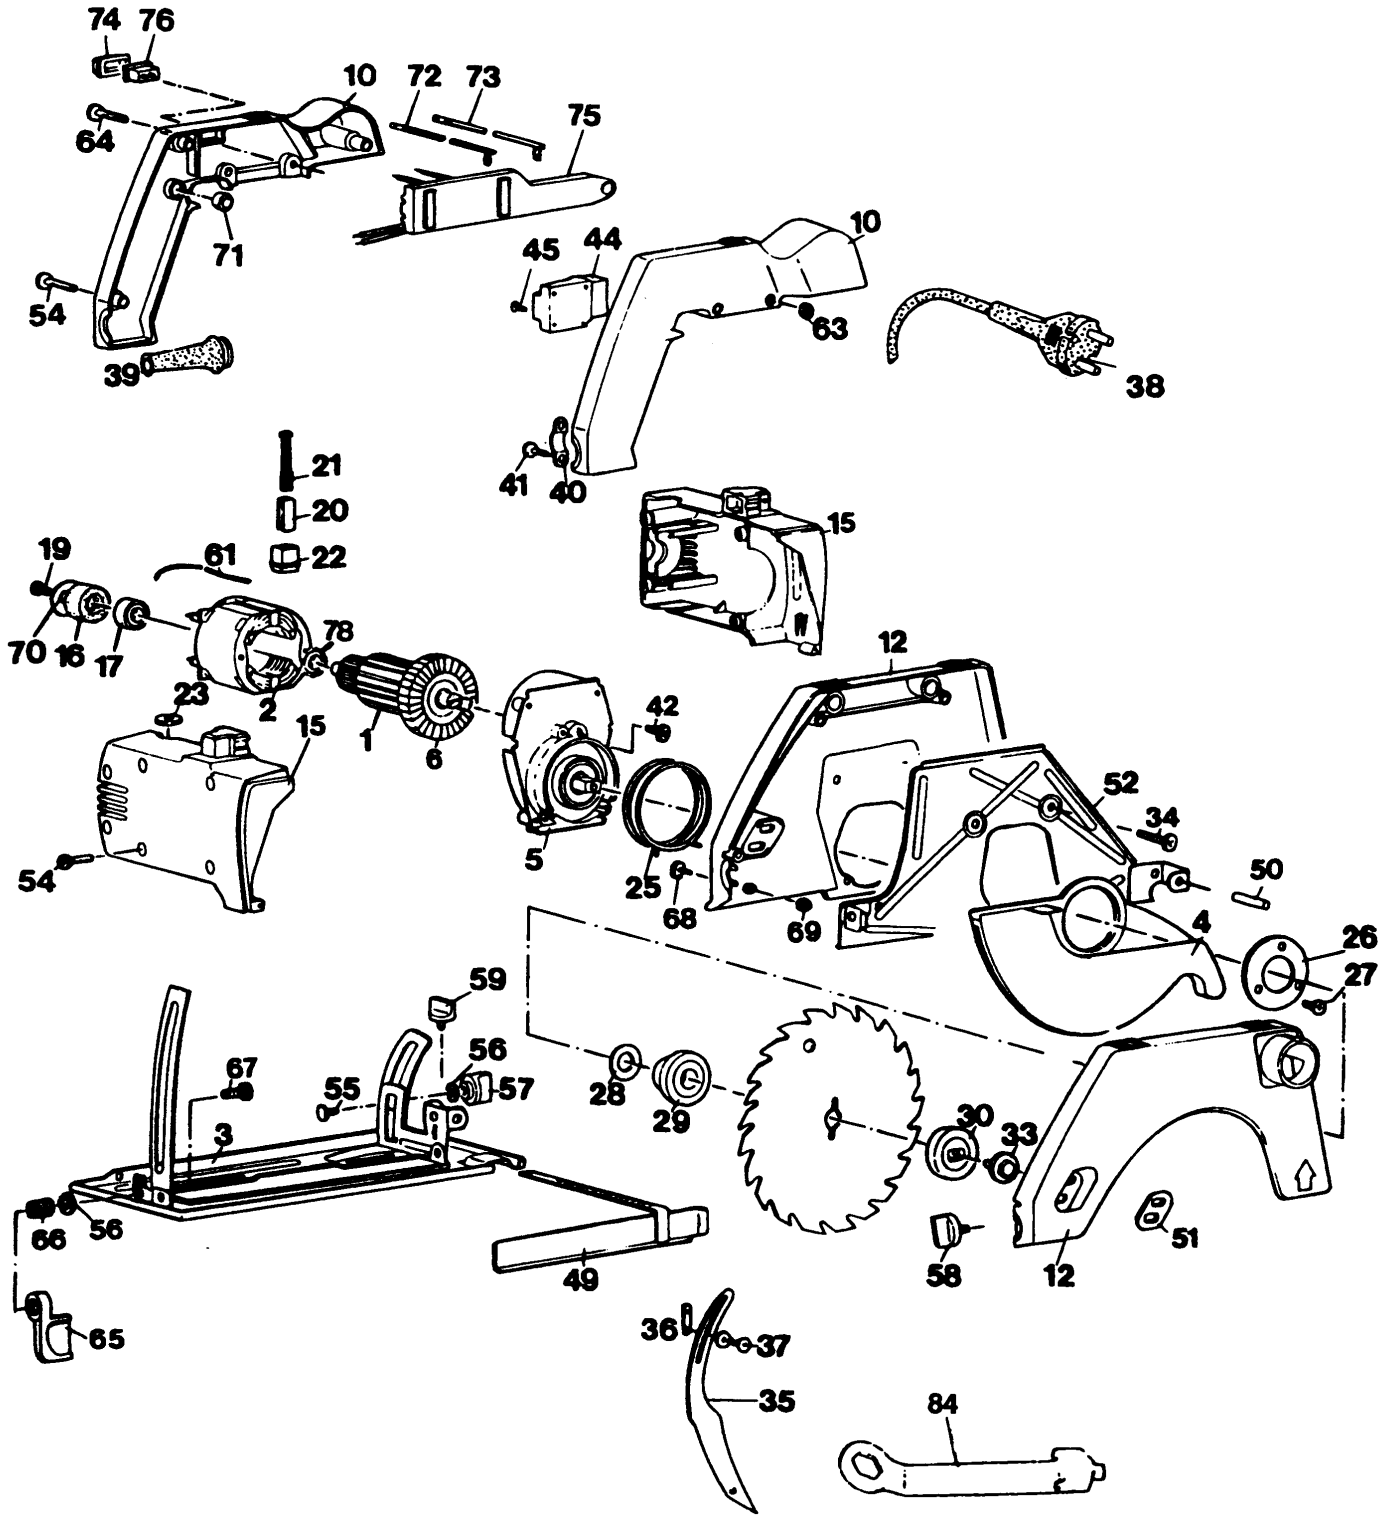

SÄGE SR352E----A TYPE 1

SÄGE

SR352E----A

TYPE 1

Pos. Nr	Ersatzteilnummer	Beschreibung	Preis	Variants
1	* 1	368877-02 ANKER ZSB		
2	1	373008-03 FELD 230V		
3	1	000000-00 NICHT MEHR LIEFERBAR		SG
3	1	000000-00 NICHT MEHR LIEFERBAR		NO
3	1	000000-00 NICHT MEHR LIEFERBAR		PT
3	1	000000-00 NICHT MEHR LIEFERBAR		SE
3	1	000000-00 NICHT MEHR LIEFERBAR		FI
3	1	000000-00 NICHT MEHR LIEFERBAR		IT
3	1	000000-00 NICHT MEHR LIEFERBAR		NL
3	1	000000-00 NICHT MEHR LIEFERBAR		DE
3	1	000000-00 NICHT MEHR LIEFERBAR		DK
3	1	000000-00 NICHT MEHR LIEFERBAR		ES
3	1	000000-00 NICHT MEHR LIEFERBAR		BE
3	1	000000-00 NICHT MEHR LIEFERBAR		CH
3	1	000000-00 NICHT MEHR LIEFERBAR		CL
3	1	000000-00 NICHT MEHR LIEFERBAR		AE
3	1	000000-00 NICHT MEHR LIEFERBAR		AR
3	1	000000-00 NICHT MEHR LIEFERBAR		AT
4	1	000000-00 NICHT MEHR LIEFERBAR		
5	1	879348 GETRIEBE ZSB		
6	1	000000-00 NICHT MEHR LIEFERBAR		
10	1	000000-00 NICHT MEHR LIEFERBAR		
12	1	000000-00 NICHT MEHR LIEFERBAR		
15	1	322841-00 GEHAEUSE		
16	1	870052 HUELSE		
17	1	330003-31 KUGELLAGER		
19	1	911276 SCHRAUBE		
20	2	321337 KOHLEHALTER		
21	2	321338 KOHLE		
22	2	321328 EINSATZ		
23	2	321345 KOHLEKAPPE		
25	1	914816 FEDER		
26	1	000000-00 NICHT MEHR LIEFERBAR		
27	3	000000-00 NICHT MEHR LIEFERBAR		
28	1	910623 UNTERLEGSCHIEBE		
29	1	918191 FLANSCH		
30	1	872696 FLANSCH		
33	1	911760 SCHRAUBE		
34	4	324006-02 SCHRAUBE		
35	1	000000-00 NICHT MEHR LIEFERBAR		
36	1	000000-00 NICHT MEHR LIEFERBAR		
37	2	000000-00 NICHT MEHR LIEFERBAR		
38	1	324438-07 KABELSATZ (EURO)		NL
38	1	324438-07 KABELSATZ (EURO)		PT
38	1	324438-07 KABELSATZ (EURO)		SG
38	1	324438-07 KABELSATZ (EURO)		ES
38	1	324438-07 KABELSATZ (EURO)		FR
38	1	324438-07 KABELSATZ (EURO)		IT
38	1	324438-07 KABELSATZ (EURO)		BE
38	1	324438-07 KABELSATZ (EURO)		CL
38	1	324438-07 KABELSATZ (EURO)		DE
38	1	324438-07 KABELSATZ (EURO)		AE
38	1	324438-07 KABELSATZ (EURO)		AR
38	1	324438-07 KABELSATZ (EURO)		AT
38	1	000000-00 NICHT MEHR LIEFERBAR		CH
39	1	916968 KABELTUELLE		NO
39	1	916968 KABELTUELLE		SE
39	1	916968 KABELTUELLE		CH