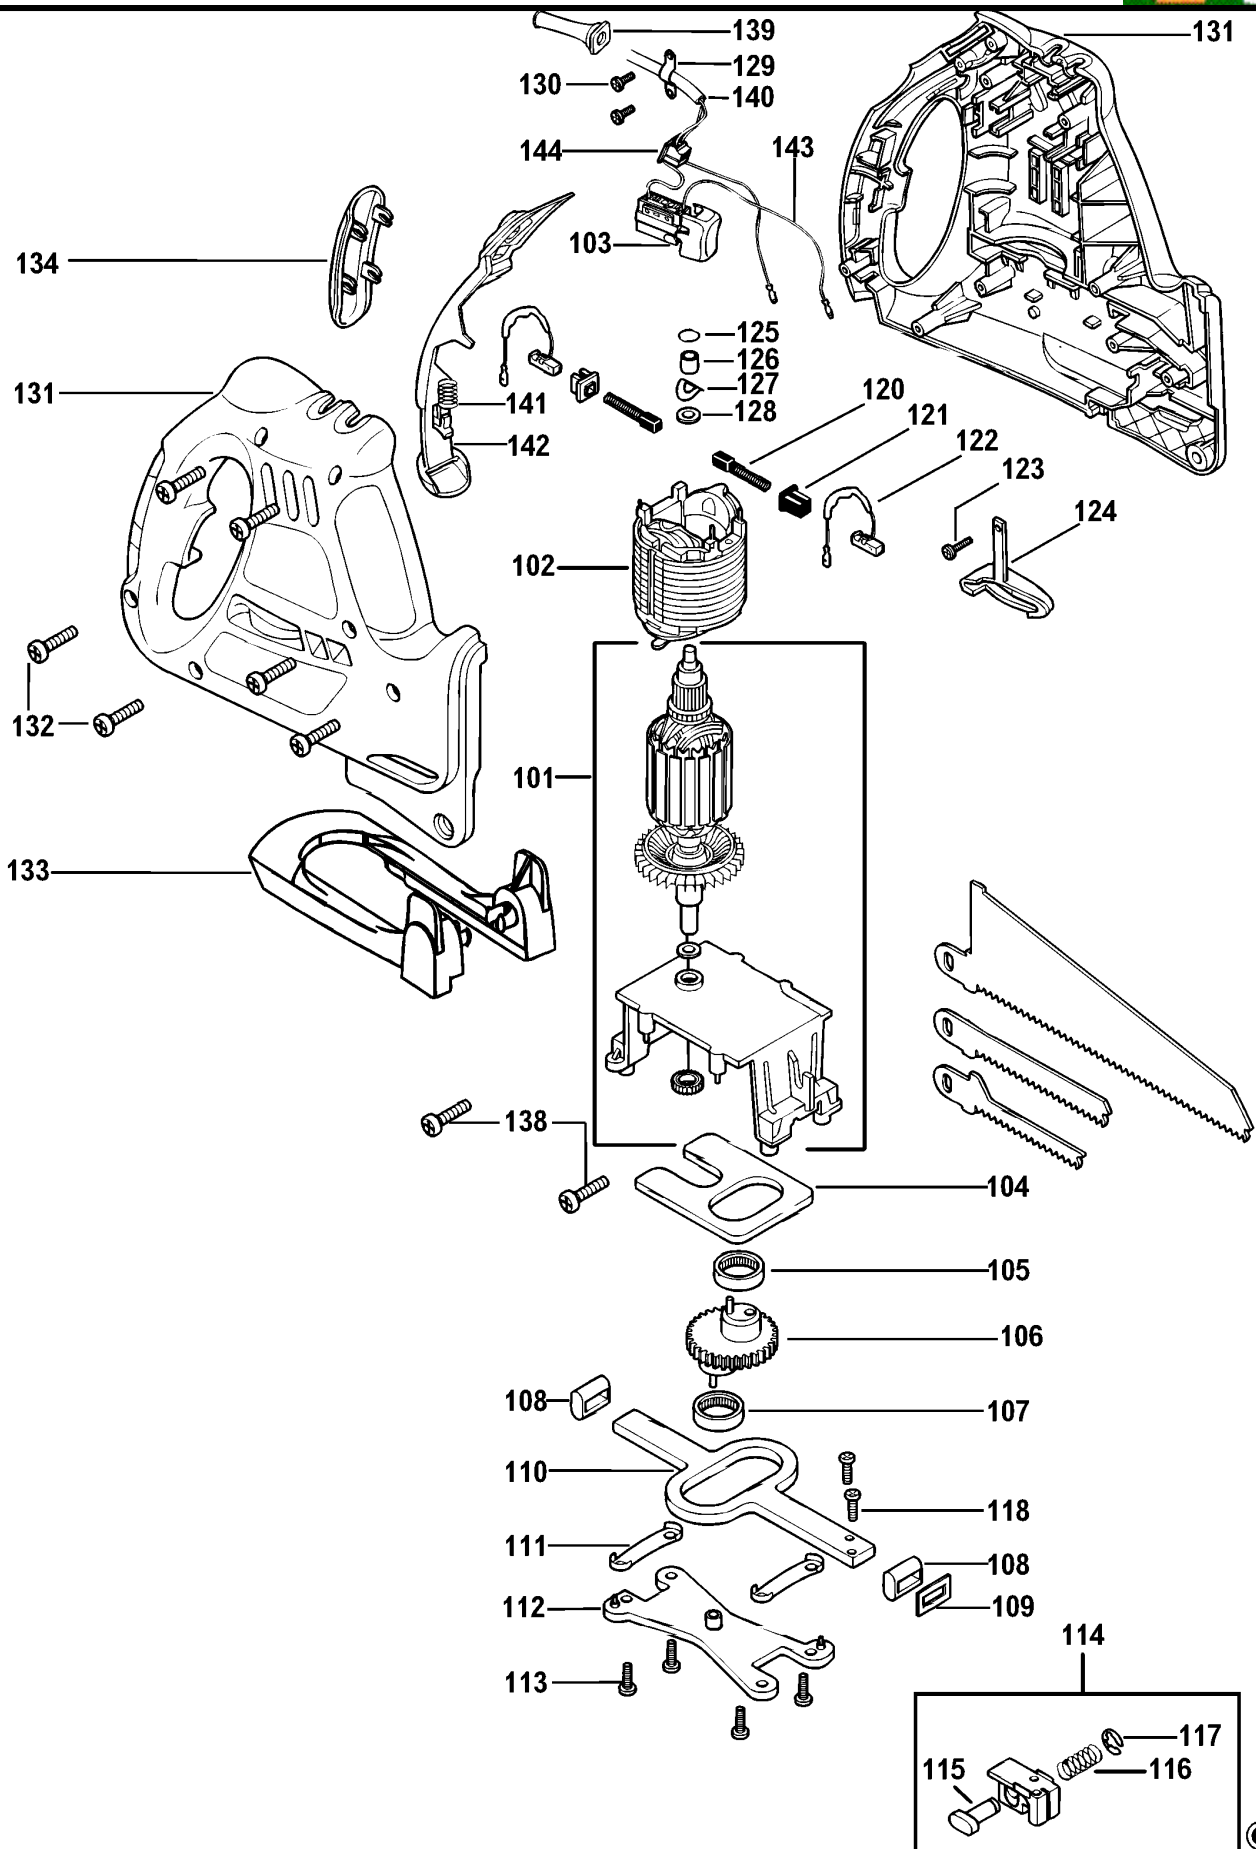

DREHBLATTSTICHSAGE

KS890E-JP-D

TYPE 4

DREHBLATTSTICHSAGE

KS890E-JP-D

TYPE 4

Pos. Nr.	Stück	Ersatzteilnummer	Beschreibung	Preis	Variants
101	1	376446-14	ANKER ZSB		
102	1	577645-02	FELD ZSB		
103	1	571145-01	SCHALTER		
104	1	377372	AUSGLEICHGEWICHT		
105	1	377454	LAGER		
106	1	376450-04	GETRIEBE ZSB		
107	1	377454	LAGER		
108	2	795680	LAGER		
109	1	795694	DICHTUNG		
110	1	580377-00	STOESSEL		
111	2	795647	KLAMMER		
112	1	377389	GETR.GEH.ABDECKUNG		
113	4	575946-00	SCHRAUBE		
114	1	377375	KLEMME ZSB		
115	1	571265-00	KLAMMER		
116	1	368671	FEDER		
117	1	571181-00	KLIP		
118	2	577359-00	SCHRAUBE		
120	2	583366-00	KOHELEITZE ZSB		
121	2	875735	EINSATZ		
122	2	583366-00	KOHELEITZE ZSB		
123	1	821057	SCHRAUBE		
124	1	571182-01	FESTSTELLKNOPF		
125	1	583894-00	O-RING		
126	1	330004-02	NADELLAGER		
127	1	373296-00	FIBERSCHEIBE		
128	1	373295-01	FIBERSCHEIBE		
129	1	329301-00	KABELKLEMME		
130	2	821057	SCHRAUBE		
131	1	580063-02	GEHAEUSEPAAR		
132	6	375669	SCHRAUBE		
133	1	377450-01	SCHUH		
134	1	377452-01	GRIFF		
138	2	747329	SCHRAUBE		
139	1	770235	SCHUTZ		
140	1	808704-16	KABELSATZ		
141	1	575706-00	FEDER		
142	1	577775-01	SICHERHEITSSCHALT.		
143	1	573184-00	LITZE ZSB		
144	1	573183-00	PCB ZSB		