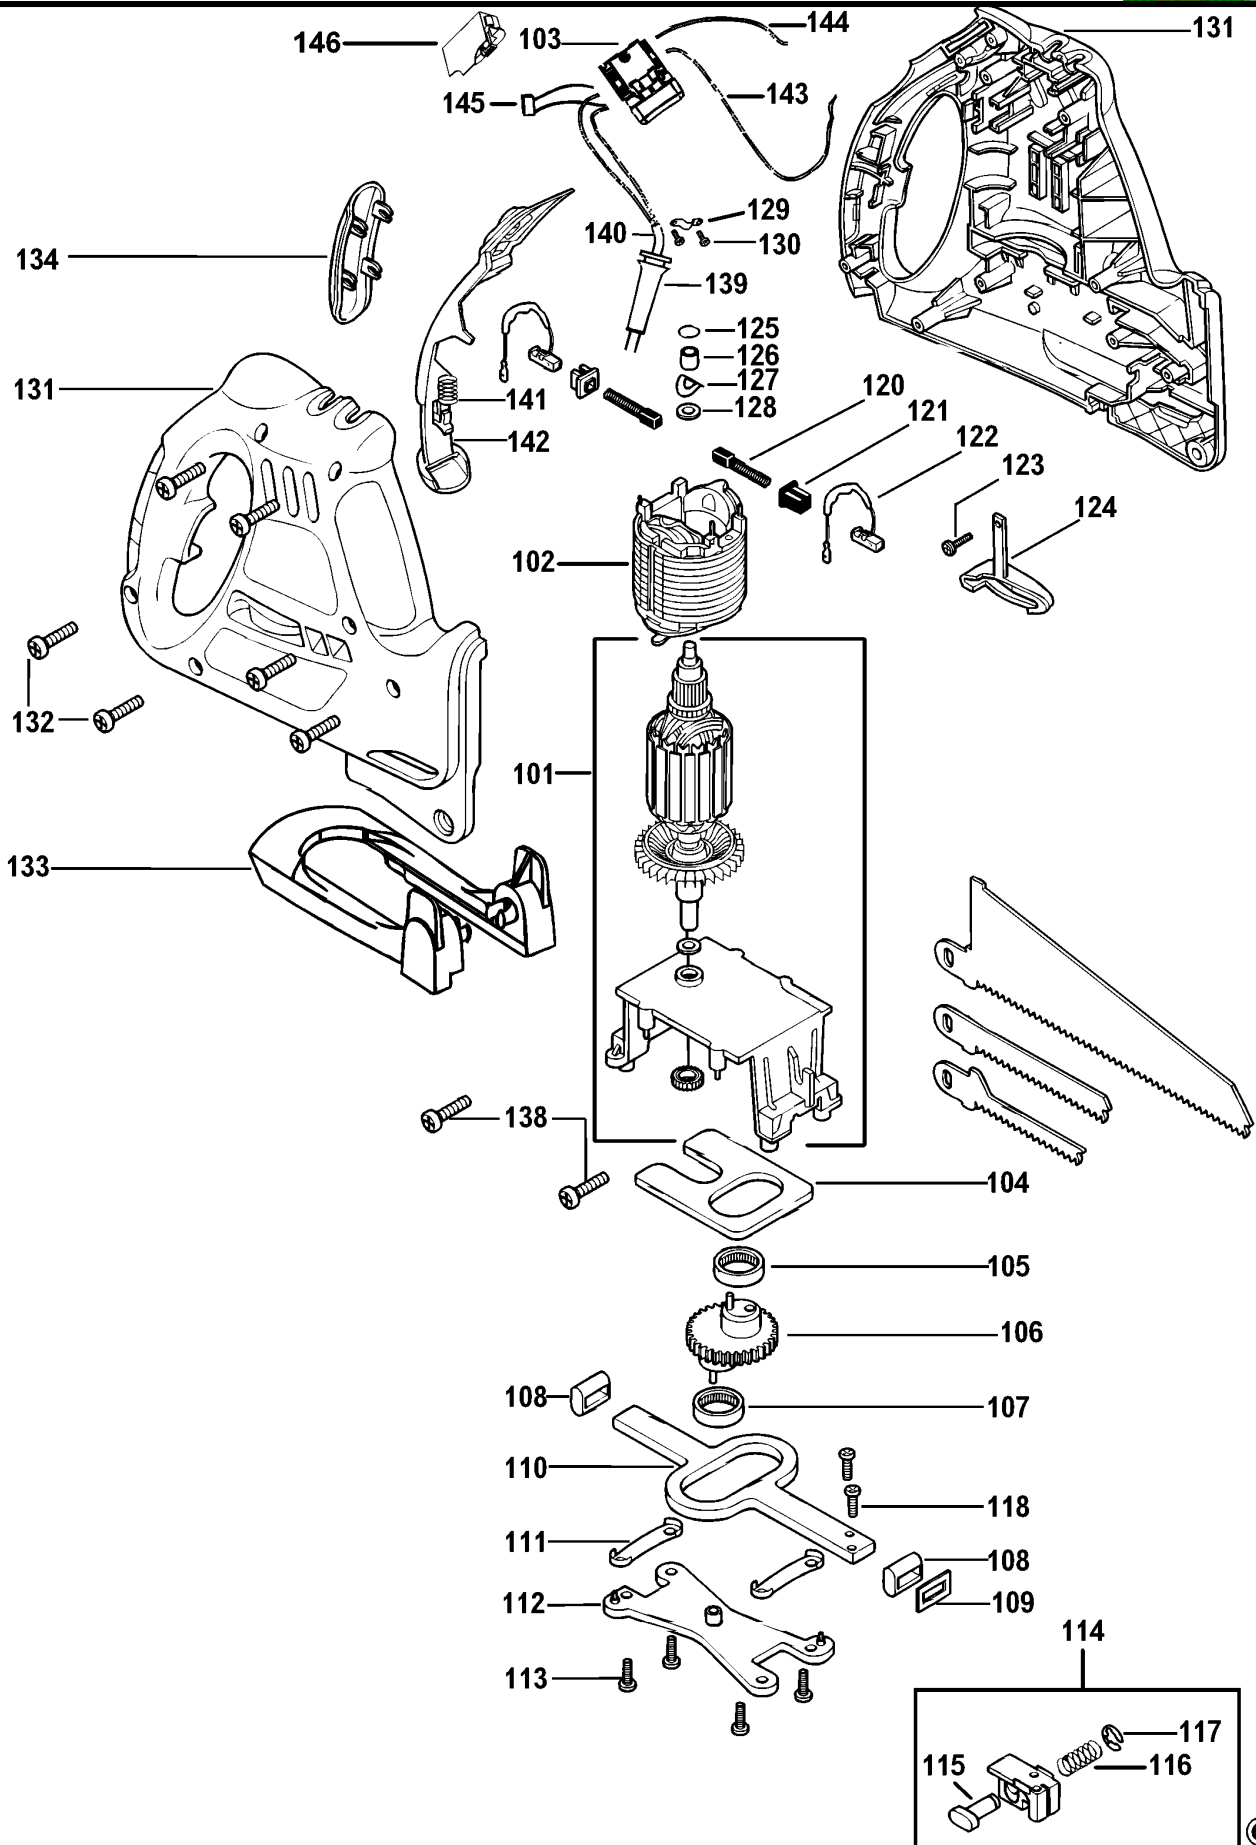

DREHBLATTSTICHSAGE

KS890E---D

TYPE 4

DREHBLATTSTICHSAGE

KS890E----D

TYPE 4

Pos. Nr.	Stück	Ersatzteilnummer	Beschreibung	Preis	Variants
101	1	376446-16	ANKER 230V		
102	1	576374-34	FELD 230V		
103	1	580000-02	SCHALTER ZSB		
104	1	377372	AUSGLEICHGEWICHT		
105	1	377454	LAGER		
106	1	376450-04	GETRIEBE ZSB		
107	1	377454	LAGER		
108	2	795680	LAGER		
109	1	795694	DICHTUNG		
110	1	580377-00	STOESSEL		
111	2	795647	KLAMMER		
112	1	377389	GETR.GEH.ABDECKUNG		
113	4	575946-00	SCHRAUBE		
114	1	377375	KLEMME ZSB		
115	1	571265-00	KLAMMER		
116	1	368671	FEDER		
117	1	571181-00	KLIP		
118	2	577359-00	SCHRAUBE		
120	2	915068-01	KOHLE + FEDER		
121	2	875735	EINSATZ		
122	2	578974-00	KOHLEKASTEN ZSB		
123	1	821057	SCHRAUBE		
124	1	571182-01	FESTSTELLKNOPF		
125	1	583894-00	O-RING		
126	1	330004-02	NADELLAGER		
127	1	373296-00	FIBERSCHEIBE		
128	1	373295-01	FIBERSCHEIBE		
129	1	329301-00	KABELKLEMME		
130	2	821057	SCHRAUBE		
131	1	580063-02	GEHAEUSEPAAR		
132	6	375669	SCHRAUBE		
133	1	377450-01	SCHUH		
134	1	377452-01	GRIFF		
138	2	747329	SCHRAUBE		
139	1	770235	SCHUTZ		
140	1	330060-53	KABELSATZ		
140	1	330080-03	KABELSATZ (EURO)		
140	1	330080-05	KABELSATZ		
140	1	330080-06	KABELSATZ		
141	1	575706-00	FEDER		
142	1	577775-01	SICHERHEITSSCHALT.		
143	1	580090-00	WELLE ZSB		
144	1	580091-00	WELLE ZSB		
145	1	807285-06	KONDENSATOR		
146	1	580001-00	SCHALTERABDECKUNG		