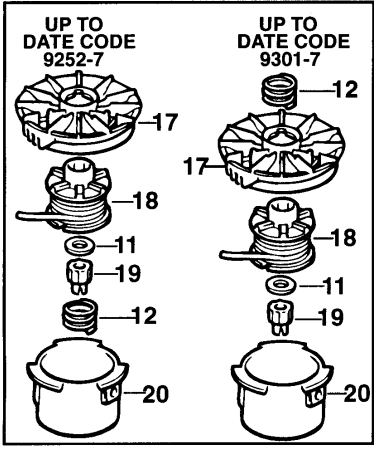

RASENTRIMMER

ST25-----B

TYPE 2

RASENTRIMMER

ST25-----B

TYPE 2

Pos. Nr	Ersatzteilnummer	Beschreibung	Preis	Variants
1	1	370973-49	MOTOR ZSB	
2	1	807285-06	KONDENSATOR	
3	2	832998-04	KOHLE 230V	
4	2	747634	KOHLEFEDER	
5	1	000000-00	NICHT MEHR LIEFERBAR	
6	1	748013	SCHALTER	PT
6	1	748013	SCHALTER	SE
6	1	748013	SCHALTER	SG
6	1	748013	SCHALTER	KW
6	1	748013	SCHALTER	NL
6	1	748013	SCHALTER	NO
6	1	748013	SCHALTER	GR
6	1	748013	SCHALTER	IE
6	1	748013	SCHALTER	IT
6	1	748013	SCHALTER	FI
6	1	748013	SCHALTER	FR
6	1	748013	SCHALTER	GB
6	1	748013	SCHALTER	DE
6	1	748013	SCHALTER	DK
6	1	748013	SCHALTER	ES
6	1	748013	SCHALTER	BE
6	1	748013	SCHALTER	CH
6	1	748013	SCHALTER	CL
6	1	748013	SCHALTER	AE
6	1	748013	SCHALTER	AR
6	1	748013	SCHALTER	AT
7	1	330048-03	KABELSATZ (EURO)	SE
7	1	330048-03	KABELSATZ (EURO)	DK
7	1	330048-03	KABELSATZ (EURO)	FI
7	1	330048-03	KABELSATZ (EURO)	NO
7	1	330048-04	KABELSATZ (EURO)	AT
7	1	330048-04	KABELSATZ (EURO)	DE
7	1	330048-04	KABELSATZ (EURO)	FR
7	1	573379-00	KABEL	AR
7	1	000000-00	NICHT MEHR LIEFERBAR	SG
7	1	000000-00	NICHT MEHR LIEFERBAR	GB TY H1-H1A
7	1	000000-00	NICHT MEHR LIEFERBAR	IT
7	1	000000-00	NICHT MEHR LIEFERBAR	GR
7	1	000000-00	NICHT MEHR LIEFERBAR	NL
7	1	000000-00	NICHT MEHR LIEFERBAR	AE
7	1	000000-00	NICHT MEHR LIEFERBAR	BE
7	1	000000-00	NICHT MEHR LIEFERBAR	ES
7	1	000000-00	NICHT MEHR LIEFERBAR	GB TY H1B-H1C
8	1	770235	SCHUTZ	
9	1	795508	HEBEL	
10	1	000000-00	NICHT MEHR LIEFERBAR	
11	1	796422	UNTERLEGSCHLEIBE	
12	1	798122	FEDER	FROM DATE 9301-7
12	1	811185	FEDER	BEFORE DATE 9252-7
13	1	000000-00	NICHT MEHR LIEFERBAR	IE
13	1	000000-00	NICHT MEHR LIEFERBAR	KW
13	1	000000-00	NICHT MEHR LIEFERBAR	AR
13	1	000000-00	NICHT MEHR LIEFERBAR	CH
13	1	000000-00	NICHT MEHR LIEFERBAR	GB
14	1	000000-00	NICHT MEHR LIEFERBAR	
15	1	000000-00	NICHT MEHR LIEFERBAR	GL335
15	1	000000-00	NICHT MEHR LIEFERBAR	GL330-ST23
16	9	849256	SCHRAUBE	