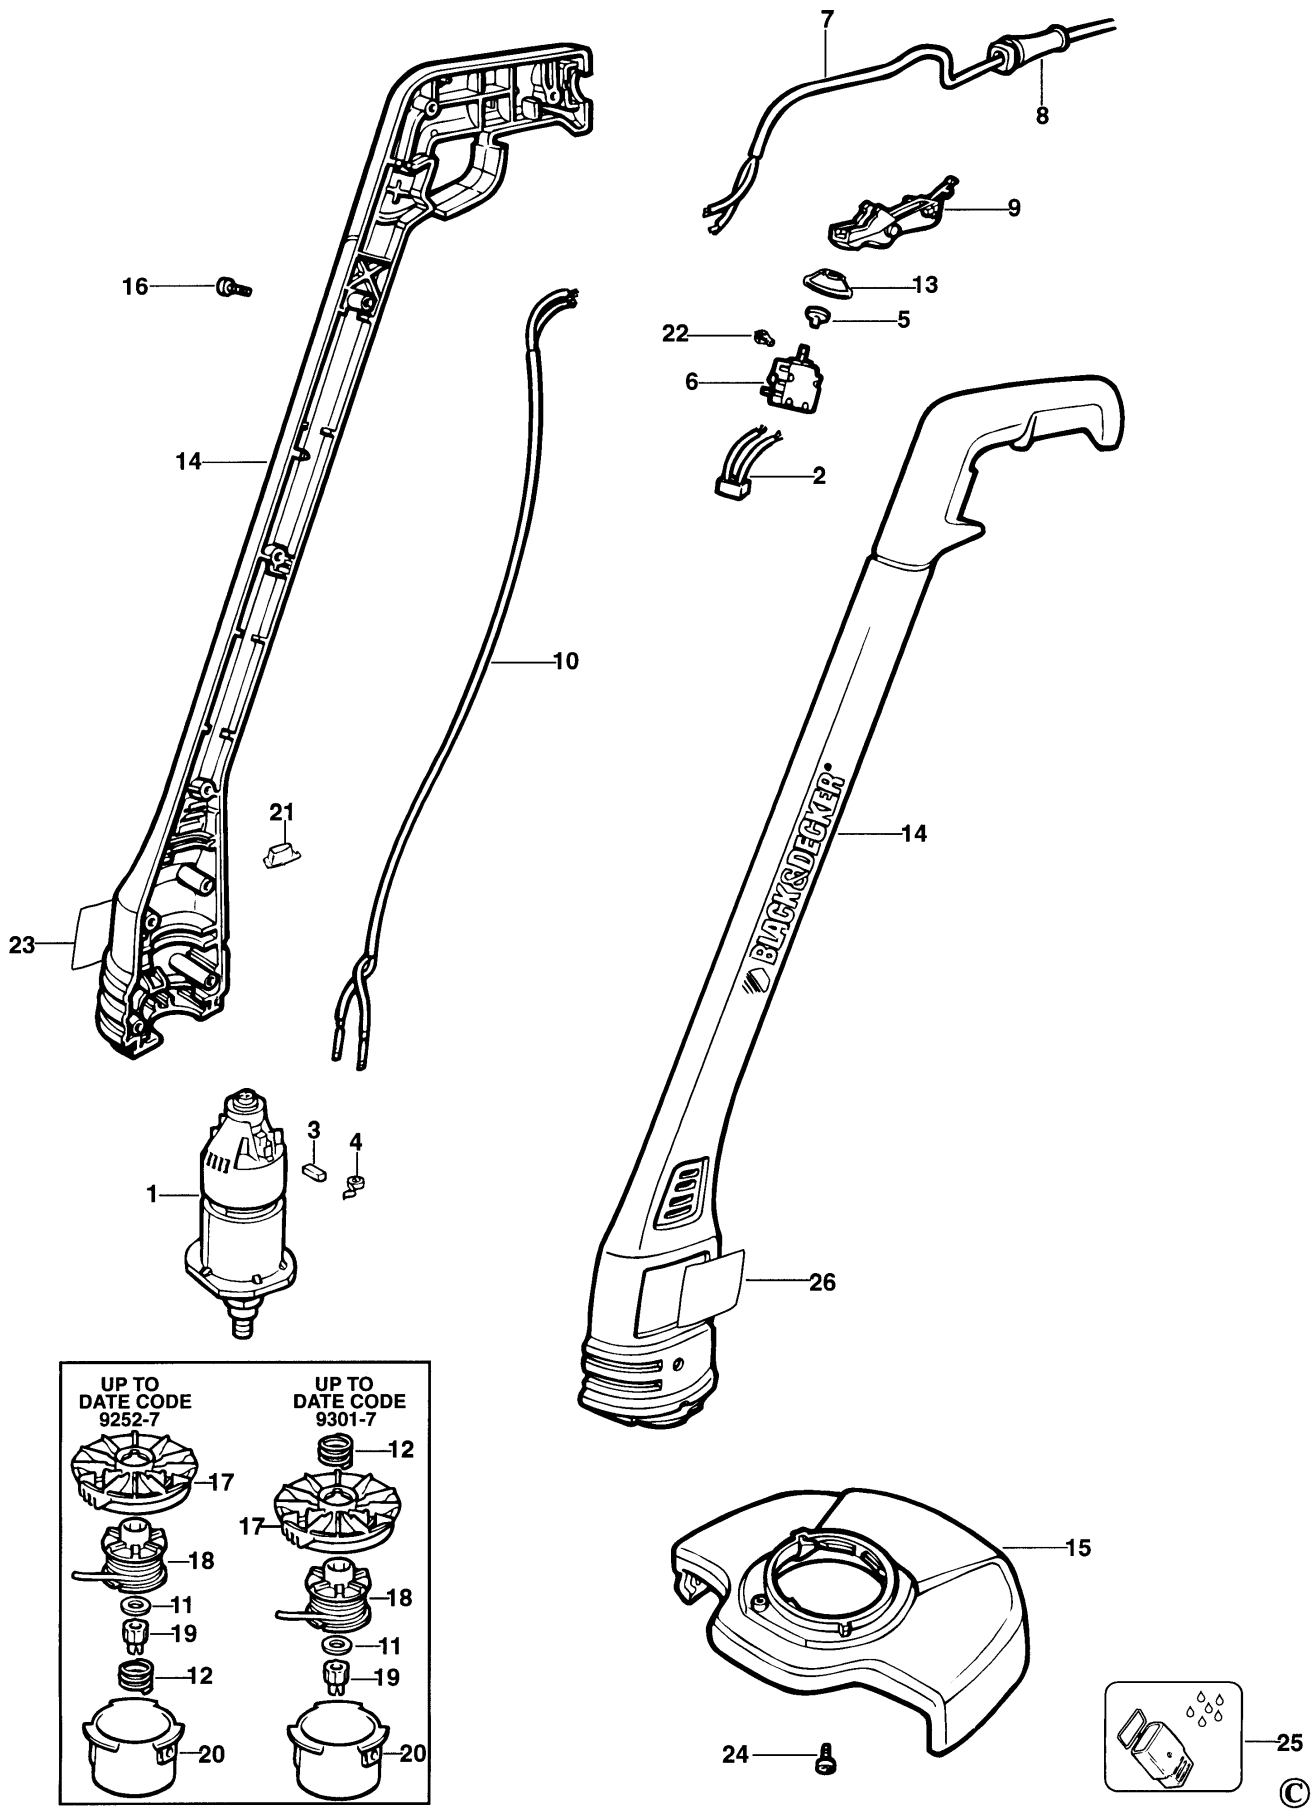

RASENTRIMMER

ST25-----B

TYPE 2

RASENTRIMMER

ST25-----B

TYPE 2

Pos. Nr	Ersatzteilnummer	Beschreibung	Preis	Variants
1	1	370973-49	MOTOR ZSB	
2	1	807285-06	KONDENSATOR	
3	2	832998-04	KOHLE 230V	
4	2	747634	KOHLEFEDER	
5	1	000000-00	NICHT MEHR LIEFERBAR	
6	1	748013	SCHALTER	PT
6	1	748013	SCHALTER	SE
6	1	748013	SCHALTER	SG
6	1	748013	SCHALTER	KW
6	1	748013	SCHALTER	NL
6	1	748013	SCHALTER	NO
6	1	748013	SCHALTER	GR
6	1	748013	SCHALTER	IE
6	1	748013	SCHALTER	IT
6	1	748013	SCHALTER	FI
6	1	748013	SCHALTER	FR
6	1	748013	SCHALTER	GB
6	1	748013	SCHALTER	DE
6	1	748013	SCHALTER	DK
6	1	748013	SCHALTER	ES
6	1	748013	SCHALTER	BE
6	1	748013	SCHALTER	CH
6	1	748013	SCHALTER	CL
6	1	748013	SCHALTER	AE
6	1	748013	SCHALTER	AR
6	1	748013	SCHALTER	AT
7	1	330048-03	KABELSATZ (EURO)	SE
7	1	330048-03	KABELSATZ (EURO)	DK
7	1	330048-03	KABELSATZ (EURO)	FI
7	1	330048-03	KABELSATZ (EURO)	NO
7	1	330048-04	KABELSATZ (EURO)	AT
7	1	330048-04	KABELSATZ (EURO)	DE
7	1	330048-04	KABELSATZ (EURO)	FR
7	1	573379-00	KABEL	AR
7	1	000000-00	NICHT MEHR LIEFERBAR	SG
7	1	000000-00	NICHT MEHR LIEFERBAR	GB TY H1-H1A
7	1	000000-00	NICHT MEHR LIEFERBAR	IT
7	1	000000-00	NICHT MEHR LIEFERBAR	GR
7	1	000000-00	NICHT MEHR LIEFERBAR	NL
7	1	000000-00	NICHT MEHR LIEFERBAR	AE
7	1	000000-00	NICHT MEHR LIEFERBAR	BE
7	1	000000-00	NICHT MEHR LIEFERBAR	ES
7	1	000000-00	NICHT MEHR LIEFERBAR	GB TY H1B-H1C
8	1	770235	SCHUTZ	
9	1	795508	HEBEL	
10	1	000000-00	NICHT MEHR LIEFERBAR	
11	1	796422	UNTERLEGSCHLEIBE	
12	1	798122	FEDER	FROM DATE 9301-7
12	1	811185	FEDER	BEFORE DATE 9252-7
13	1	000000-00	NICHT MEHR LIEFERBAR	IE
13	1	000000-00	NICHT MEHR LIEFERBAR	KW
13	1	000000-00	NICHT MEHR LIEFERBAR	AR
13	1	000000-00	NICHT MEHR LIEFERBAR	CH
13	1	000000-00	NICHT MEHR LIEFERBAR	GB
14	1	000000-00	NICHT MEHR LIEFERBAR	
15	1	000000-00	NICHT MEHR LIEFERBAR	GL335
15	1	000000-00	NICHT MEHR LIEFERBAR	GL330-ST23
16	9	849256	SCHRAUBE	