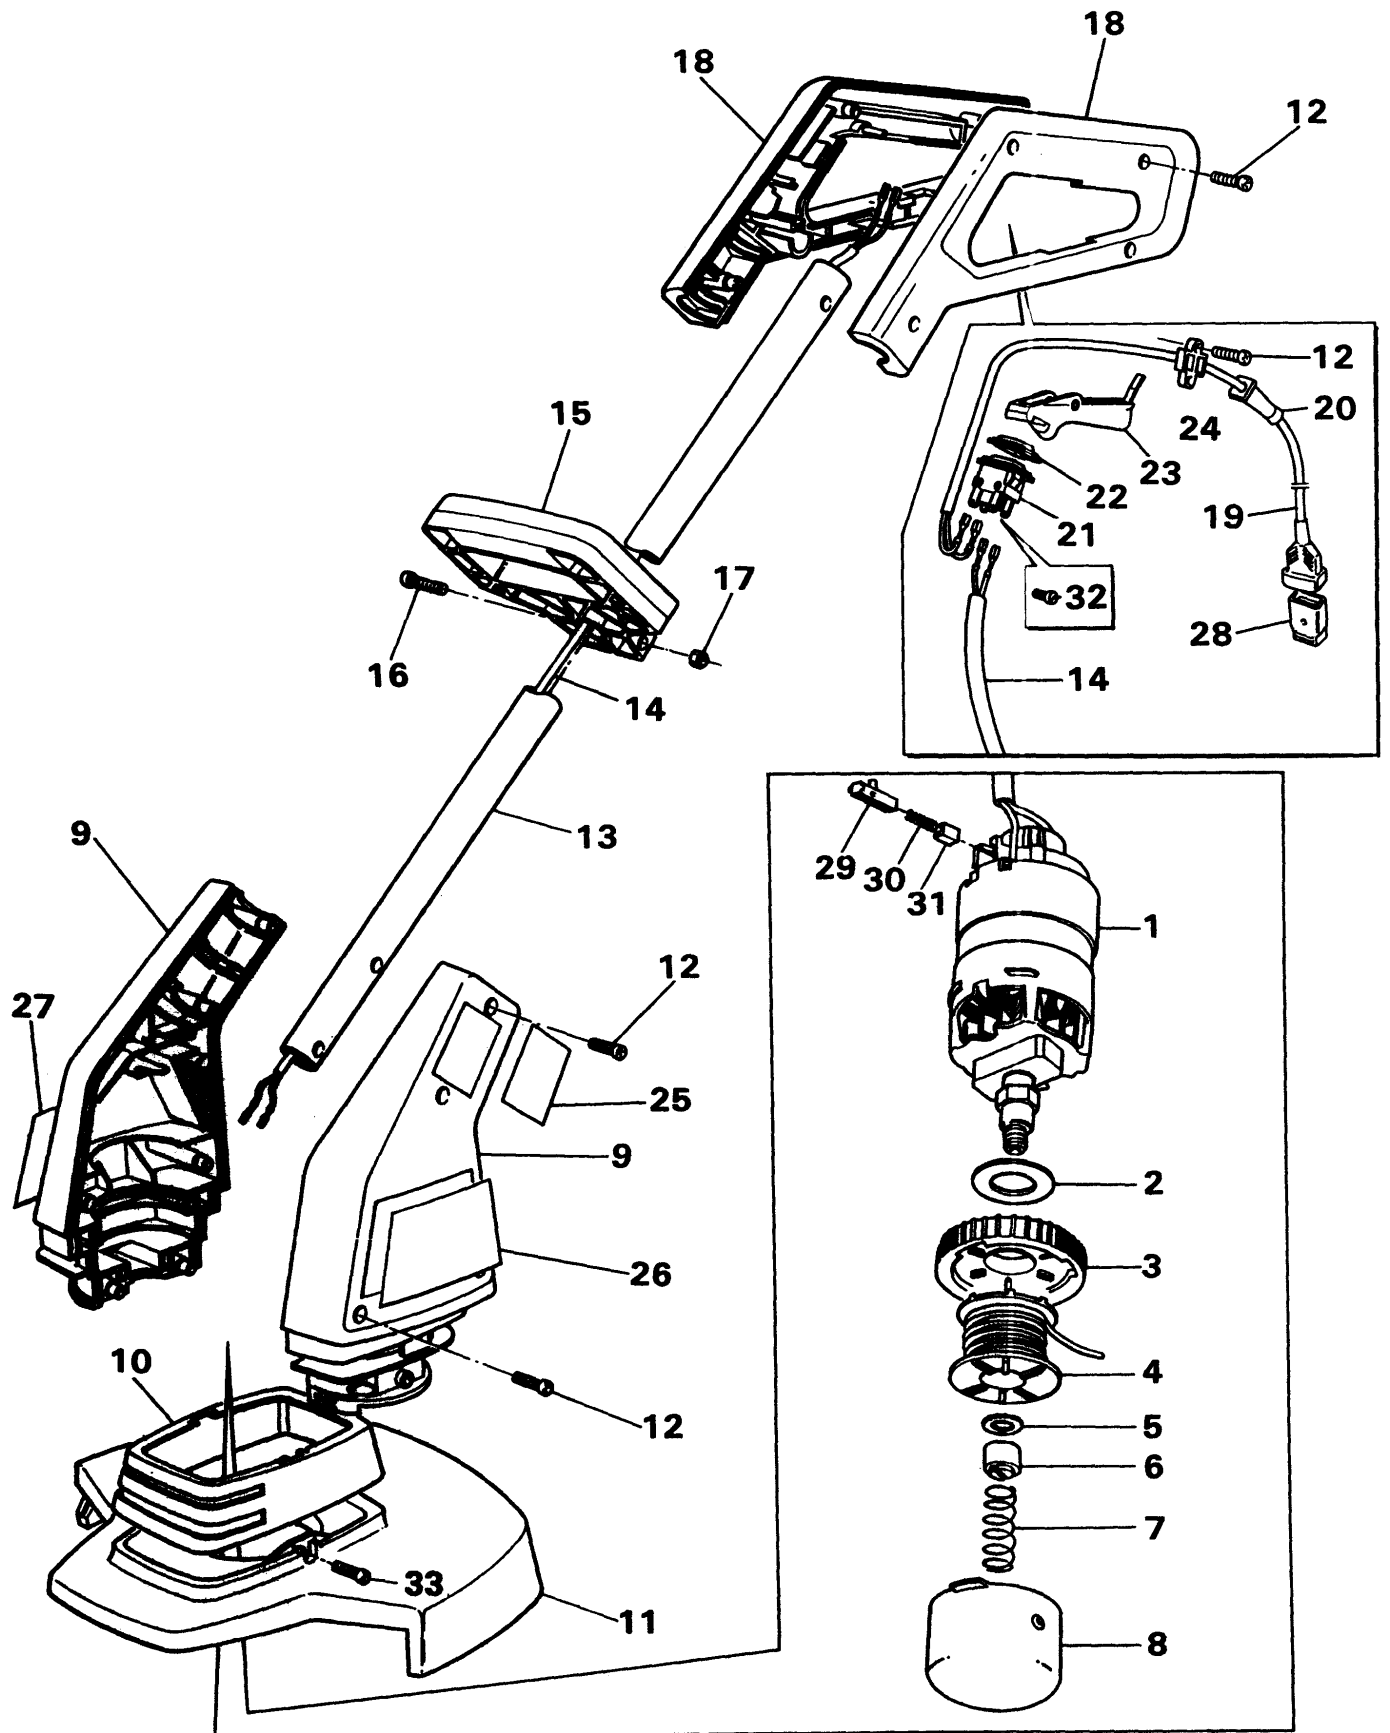

RASENTRIMMER

ST25-----A

TYPE 1

RASENTRIMMER

ST25-----A

TYPE 1

Pos. Nr	Ersatzteilnummer	Beschreibung	Preis	Variants
2	1	000000-00	NICHT MEHR LIEFERBAR	
3	1	829015	PLATTE	
4	1	745998-02	SPULE & FADEN	
5	1	796422	UNTERLEGSCHIEBE	
6	1	820708	MUTTER	
7	1	811185	FEDER	
8	1	000000-00	NICHT MEHR LIEFERBAR	
10	1	829021	KRAGEN	
11	1	829022	SCHUTZ 10"	
12	12	849256	SCHRAUBE	
13	1	000000-00	NICHT MEHR LIEFERBAR	
14	1	000000-00	NICHT MEHR LIEFERBAR	PT
14	1	000000-00	NICHT MEHR LIEFERBAR	SG
14	1	000000-00	NICHT MEHR LIEFERBAR	AU
14	1	000000-00	NICHT MEHR LIEFERBAR	ES
14	1	000000-00	NICHT MEHR LIEFERBAR	GB
15	1	830571	GRIFF ZSB	
16	1	000000-00	NICHT MEHR LIEFERBAR	
17	1	000000-00	NICHT MEHR LIEFERBAR	
19	1	330048-03	KABELSATZ (EURO)	SE
19	1	330048-03	KABELSATZ (EURO)	DK
19	1	330048-03	KABELSATZ (EURO)	FI
19	1	330048-03	KABELSATZ (EURO)	NO
19	1	330048-34	KABELSATZ	NZ
19	1	000000-00	NICHT MEHR LIEFERBAR	GB
20	1	770235	SCHUTZ	
23	1	000000-00	NICHT MEHR LIEFERBAR	
24	1	994808	KABELKLEMME	
26	1	747480	WARNSCHILD	PT
26	1	829740	WARNSCHILD	NZ
26	1	829740	WARNSCHILD	SG
26	1	829740	WARNSCHILD	ZA
26	1	829740	WARNSCHILD	AU
26	1	829740	WARNSCHILD	GB
26	1	829740	WARNSCHILD	IE
26	1	829741	WARNSCHILD	AE
26	1	829741	WARNSCHILD	BE
26	1	829741	WARNSCHILD	NL
26	1	829743	WARNSCHILD	ES
26	1	829743	WARNSCHILD	IT
26	1	829746	WARNSCHILD	FR
27	1	829028	TYPENSCHILD	GB
27	1	833807	SCHILD	AT
27	1	833807	SCHILD	DE
27	1	000000-00	NICHT MEHR LIEFERBAR	SG
27	1	000000-00	NICHT MEHR LIEFERBAR	ZA
27	1	000000-00	NICHT MEHR LIEFERBAR	NZ
27	1	000000-00	NICHT MEHR LIEFERBAR	PT
27	1	000000-00	NICHT MEHR LIEFERBAR	SE
27	1	000000-00	NICHT MEHR LIEFERBAR	IT
27	1	000000-00	NICHT MEHR LIEFERBAR	NL
27	1	000000-00	NICHT MEHR LIEFERBAR	NO
27	1	000000-00	NICHT MEHR LIEFERBAR	FI
27	1	000000-00	NICHT MEHR LIEFERBAR	FR
27	1	000000-00	NICHT MEHR LIEFERBAR	IE
27	1	000000-00	NICHT MEHR LIEFERBAR	CH
27	1	000000-00	NICHT MEHR LIEFERBAR	DK
27	1	000000-00	NICHT MEHR LIEFERBAR	ES