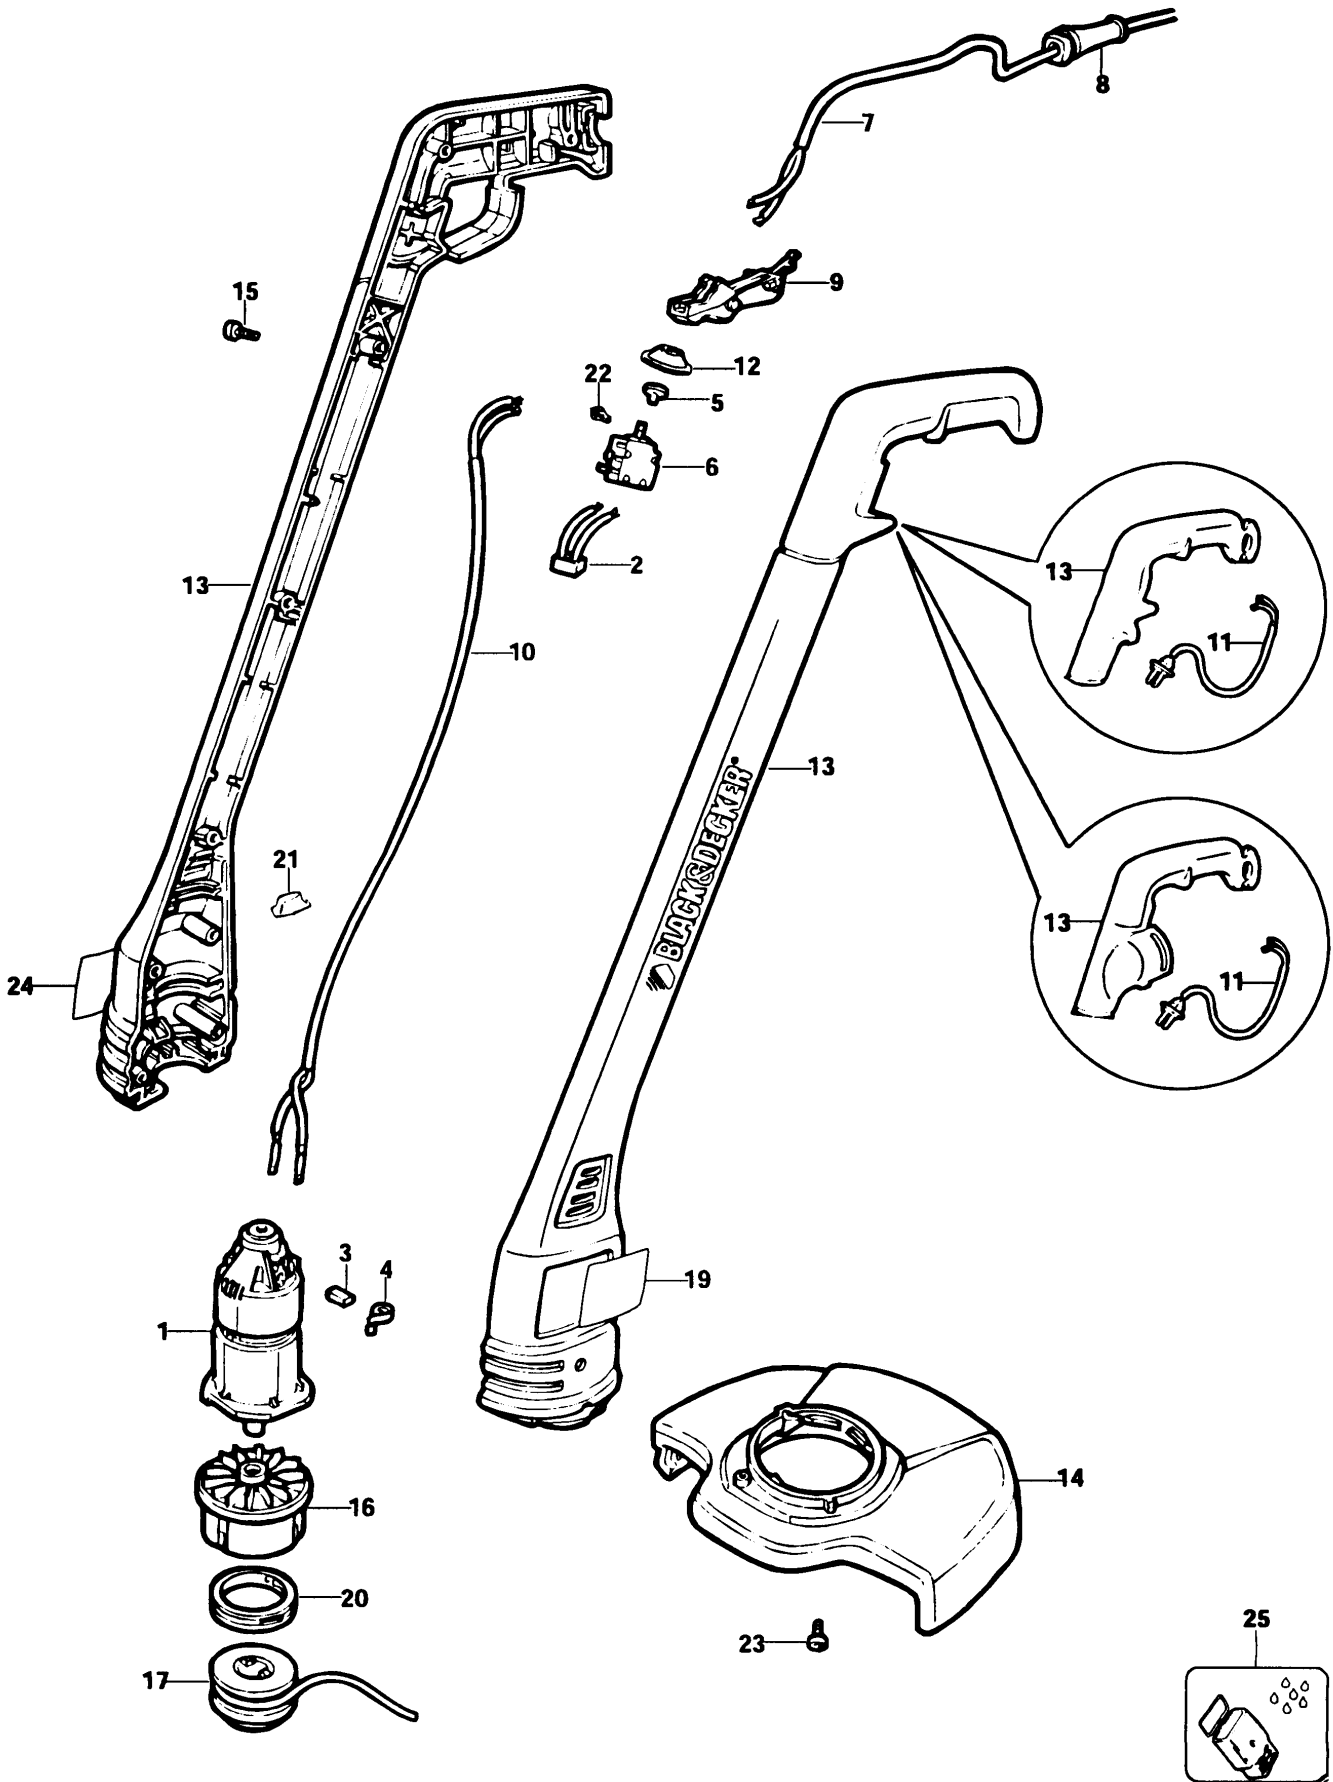

RASENTRIMMER

ST22-----B

TYPE H1E

RASENTRIMMER

ST22-----B

TYPE H1E

Pos. Nr	Ersatzteilnummer	Beschreibung	Preis	Variants
1	1	749335-03	MOTOR ZSB	
2	1	807285-06	KONDENSATOR	
3	2	832998-04	KOHLE 230V	
4	2	747634	KOHLEFEDER	
5	1	000000-00	NICHT MEHR LIEFERBAR	
6	1	748013	SCHALTER	XK
6	1	795775	SCHALTER	B1
6	1	795775	SCHALTER	KR
6	1	748013	SCHALTER	NZ
6	1	748013	SCHALTER	PT
6	1	748013	SCHALTER	SE
6	1	748013	SCHALTER	LU
6	1	748013	SCHALTER	NL
6	1	748013	SCHALTER	NO
6	1	748013	SCHALTER	IE
6	1	748013	SCHALTER	IT
6	1	748013	SCHALTER	KW
6	1	748013	SCHALTER	FR
6	1	748013	SCHALTER	GB
6	1	748013	SCHALTER	GR
6	1	748013	SCHALTER	DK
6	1	748013	SCHALTER	ES
6	1	748013	SCHALTER	FI
6	1	748013	SCHALTER	CH
6	1	748013	SCHALTER	CL
6	1	748013	SCHALTER	DE
6	1	748013	SCHALTER	AU
6	1	748013	SCHALTER	BE
6	1	748013	SCHALTER	BR
6	1	748013	SCHALTER	AE
6	1	748013	SCHALTER	AR
6	1	748013	SCHALTER	AT
7	1	573379-00	KABEL	AR
7	1	330048-34	KABELSATZ	AU
7	1	330048-34	KABELSATZ	NZ
7	1	000000-00	NICHT MEHR LIEFERBAR	GB-ST22 ONLY
7	1	000000-00	NICHT MEHR LIEFERBAR	GB
7	1	000000-00	NICHT MEHR LIEFERBAR	IE
7	1	000000-00	NICHT MEHR LIEFERBAR	KW
7	1	000000-00	NICHT MEHR LIEFERBAR	B1
7	1	000000-00	NICHT MEHR LIEFERBAR	KR
8	1	770235	SCHUTZ	KW
8	1	770235	SCHUTZ	NZ
8	1	770235	SCHUTZ	SG
8	1	770235	SCHUTZ	GB
8	1	770235	SCHUTZ	IE
8	1	770235	SCHUTZ	KR
8	1	770235	SCHUTZ	BR
8	1	770235	SCHUTZ	CH
8	1	770235	SCHUTZ	CL
8	1	770235	SCHUTZ	AR
8	1	770235	SCHUTZ	AU
8	1	770235	SCHUTZ	B1
9	1	795508	HEBEL	
10	1	000000-00	NICHT MEHR LIEFERBAR	
11	1	805348-01	BRUECKE	XK
11	1	805348-01	BRUECKE	SE
11	1	805348-01	BRUECKE	NL