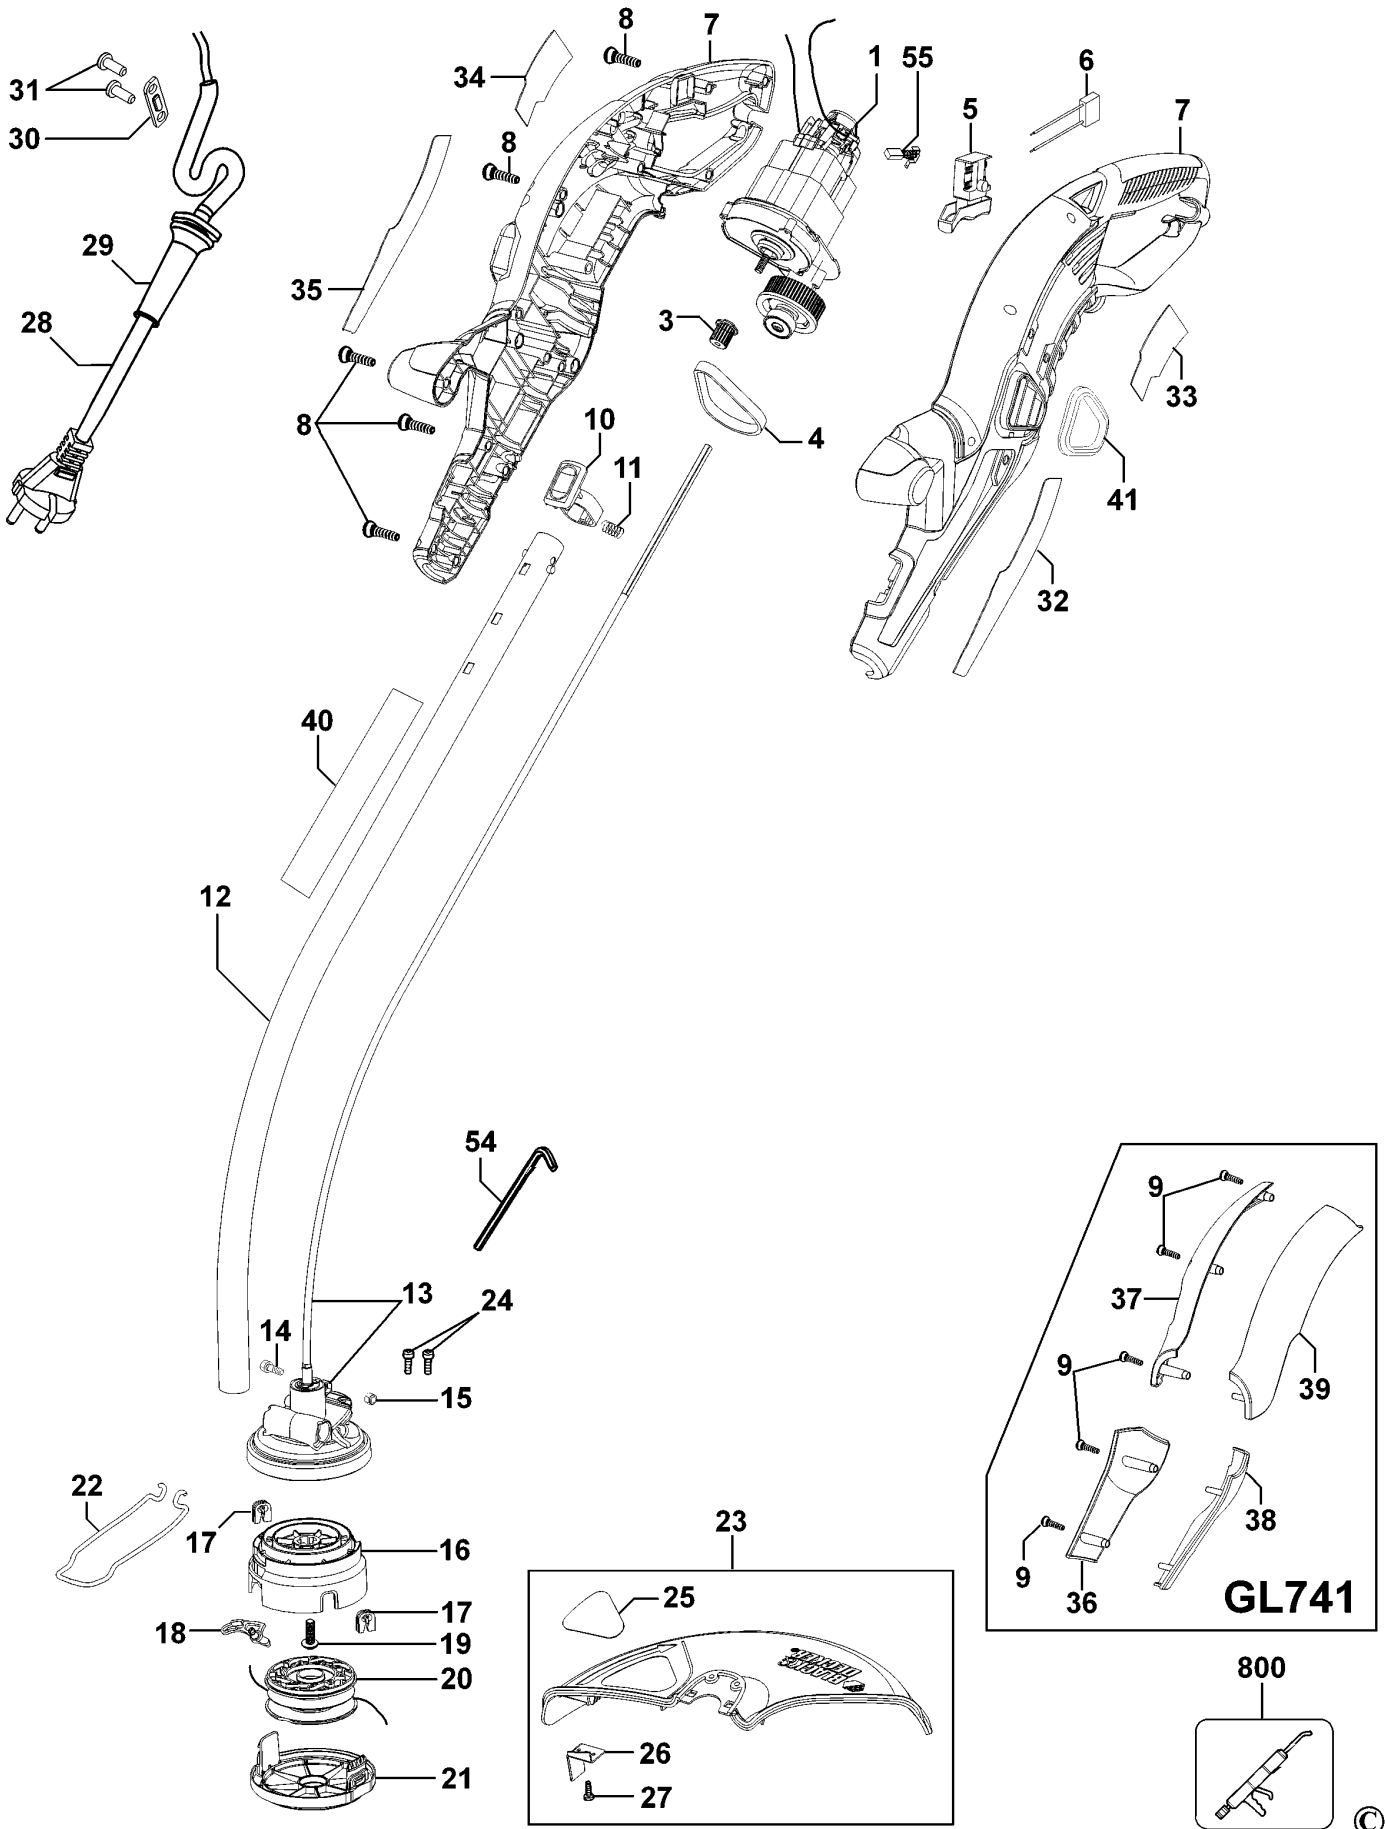

RASENTRIMMER

GL720-----B

TYPE 2

RASENTRIMMER

GL720-----B

TYPE 2

Pos. Nr	Ersatzteilnummer	Beschreibung	Preis	Variants
1	1	492236-03	MOTOR ZSB	
3	1	478626-00	ANTRIEBSPULLEY	
4	1	477486-00	RIEMEN	
5	1	479734-00	SCHALTER	
6	1	793189-04	KONDENSATOR	
7	1	479731-00	GEHAEUSE	
8	15	747329	SCHRAUBE	
10	1	478517-01	KNOPF	
11	1	580936-00	FEDER	
12	1	478527-01	ROHR ZSB	
13	1	492239-00	FLEXIBLE WELLE	
14	1	098120-36	BOLZEN	
15	1	477344-00	MUTTER M5	
16	1	478728-00	GEHAEUSE	
17	2	478730-00	OESE	
18	1	479750-00	HEBEL	
19	1	371954-01	BOLZEN	
20	1	478742-04	SPULE ZSB	
21	1	478732-02	SPULABDECKUNG	
22	1	479698-00	FUHRUNG	
23	1	479749-00	SCHUTZ 12"	
24	2	098119-23	SCHRAUBE	
25	1	489903-01	WARNSCHILD	
26	1	487837-00	MESSER	
27	2	681914-00	SCHRAUBE	
28	1	799370-20	KABELSATZ (EURO)	QS
28	1	799370-21	KABELSATZ	GB
29	1	770235	SCHUTZ	
30	1	329301-00	KABELKLEMME	
31	2	821057	SCHRAUBE	
32	1	477494-01	SCHILD	
33	1	477492-01	TYPENSCHILD	
34	1	1006353-01	AUFKLEBER	GB
34	1	1006353-01	AUFKLEBER	QS
35	1	477491-01	SCHILD	
40	1	580099-00	WARNSCHILD	
41	1	479406-00	RAHMEN	
54	1	487848-01	IMBUSSCHL. 3 MM	
55	1	1005006-00	KOHPAAR 230V	Cinderson motor
800	1	492241-00	FETT	10 Gms