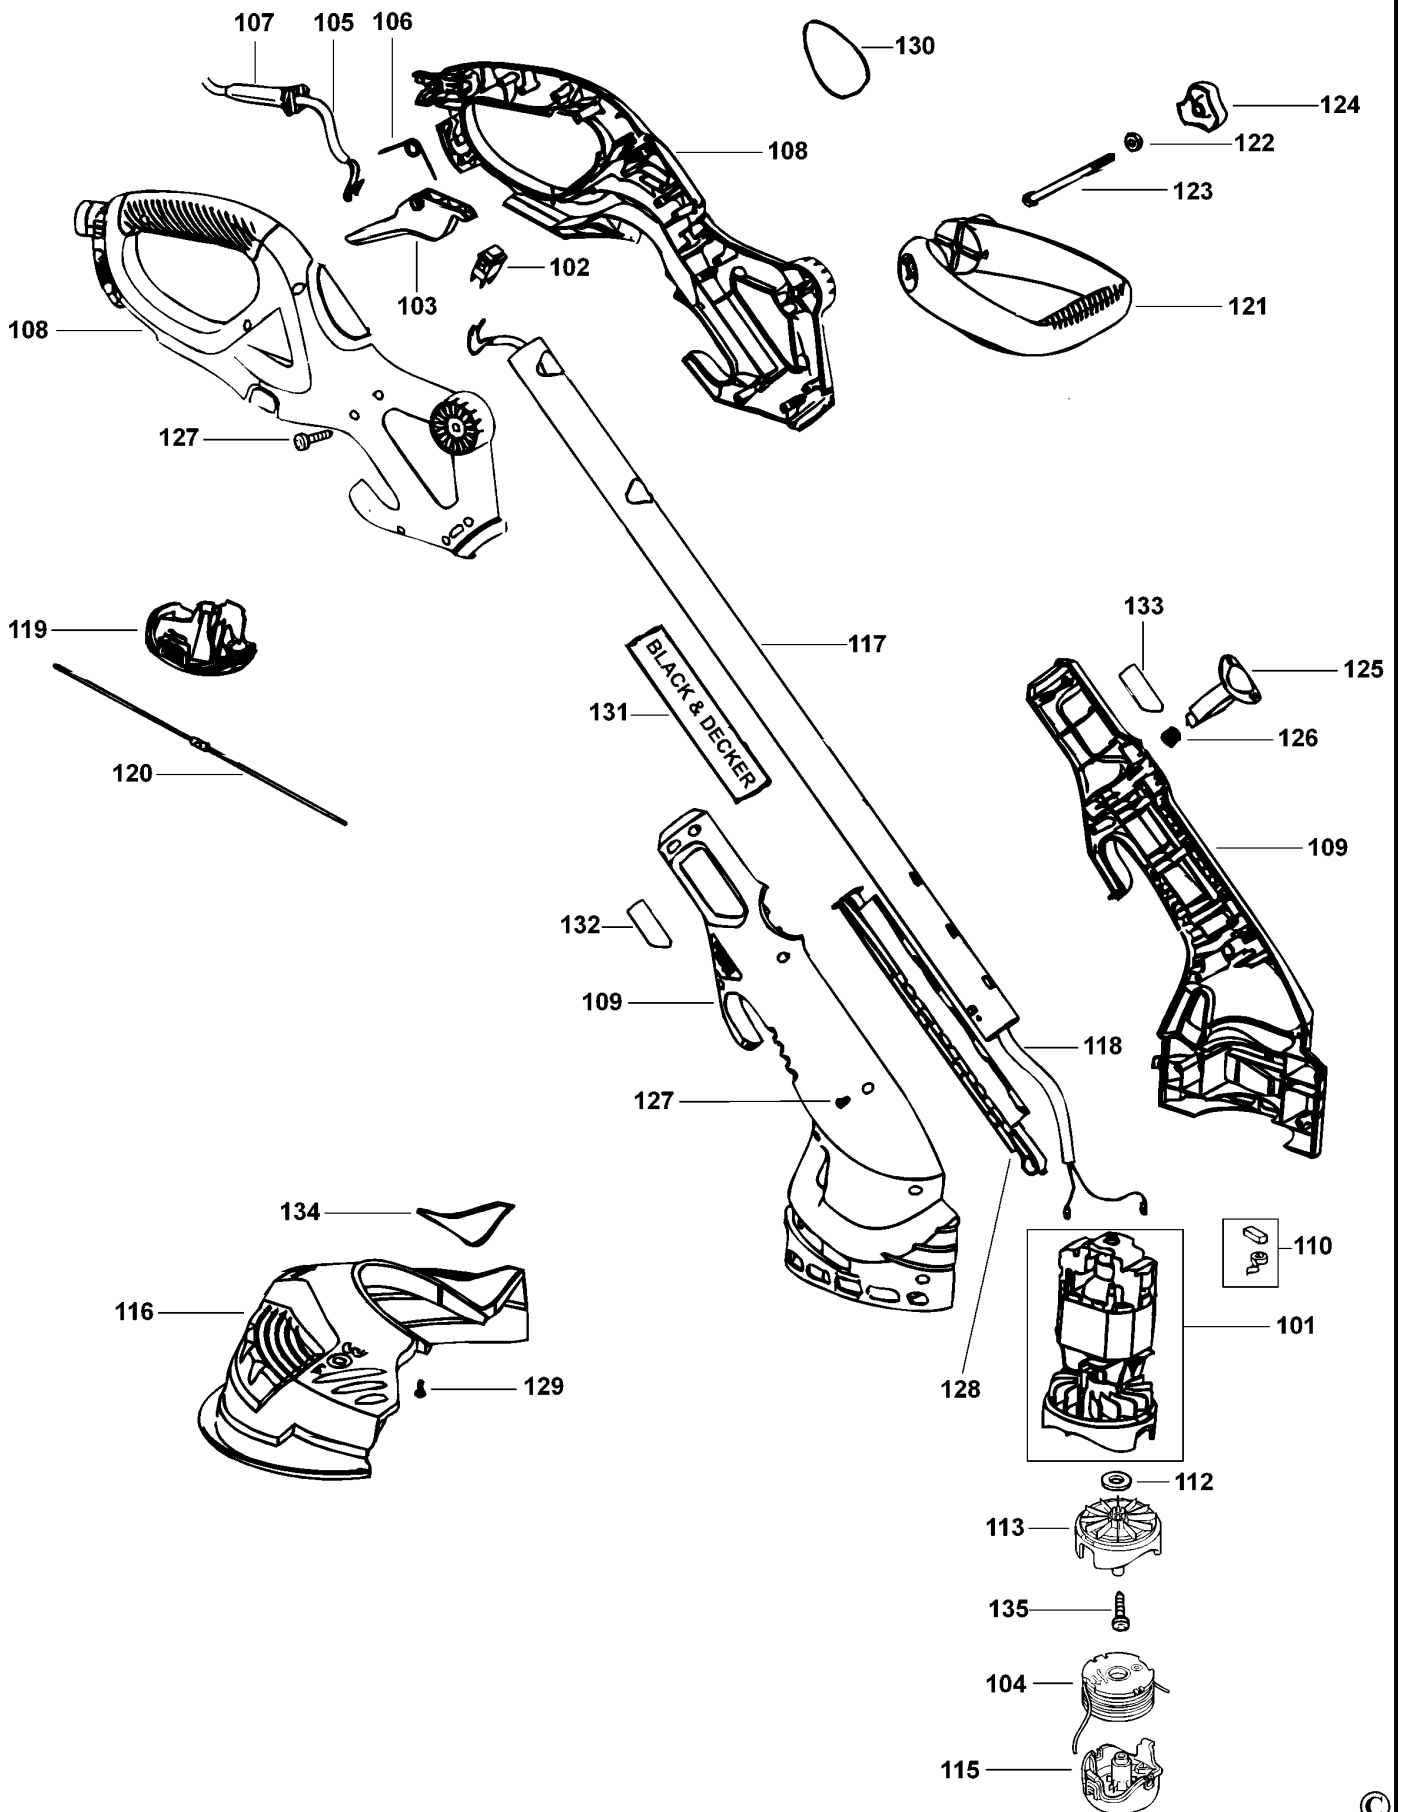

RASENTRIMMER

GL690-----A

TYPE 1

RASENTRIMMER

GL690-----A

TYPE 1

Pos. Nr	Ersatzteilnummer	Beschreibung	Preis	Variants
101	1	583316-01	MOTOR ZSB	
102	1	579318-00	SCHALTER	
103	1	579820-00	SCHALTGRIFF	
104	1	575462-00	SPULE & FADEN	
105	1	747032-23	KABELSATZ (EURO)	QS
105	1	581177-00	KABELSATZ	GB
105	1	747034-20	KABELSATZ	CH
105	1	000000-00	NICHT MEHR LIEFERBAR	XE
106	1	580826-00	FEDER	
107	1	806603	KABELTUELLE	
108	1	579807-00	GEHAEUSEPAAR	
109	1	579806-00	GEHAEUSEPAAR	
110	1	583934-00	KOHLEKIT	
112	1	581162-00	KLIP	
113	1	581237-00	GEHAEUSE	
115	1	575648-02	SPULABDECKUNG	
116	1	579816-00	SCHUTZ ZSB	
117	1	584059-00	ROHR ZSB	
118	1	581176-00	LITZE ZSB	
119	1	579838-00	DECKEL ZSB	
120	1	580203-02	PLASTIKMESSER	
121	1	584191-00	GRIFF ZSB	
122	1	830762	MUTTER	
123	1	580098-00	BOLZEN	
124	1	584191-00	GRIFF ZSB	
125	1	579822-00	ANTRIEB	
126	1	580936-00	FEDER	
127	18	747329	SCHRAUBE	
128	1	580469-00	KABELFÜHRUNG	
129	1	371803	SCHRAUBE	
130	1	581183-00	IDENTITY LABEL	
131	1	580099-00	WARNSCHILD	
132	1	582062-03	AUFKLEBER	XE
132	1	582062-01	AUFKLEBER	
133	1	581182-01	TYPENSCHILD	
134	1	581181-00	WARNSCHILD	
135	1	809015	SCHRAUBE	