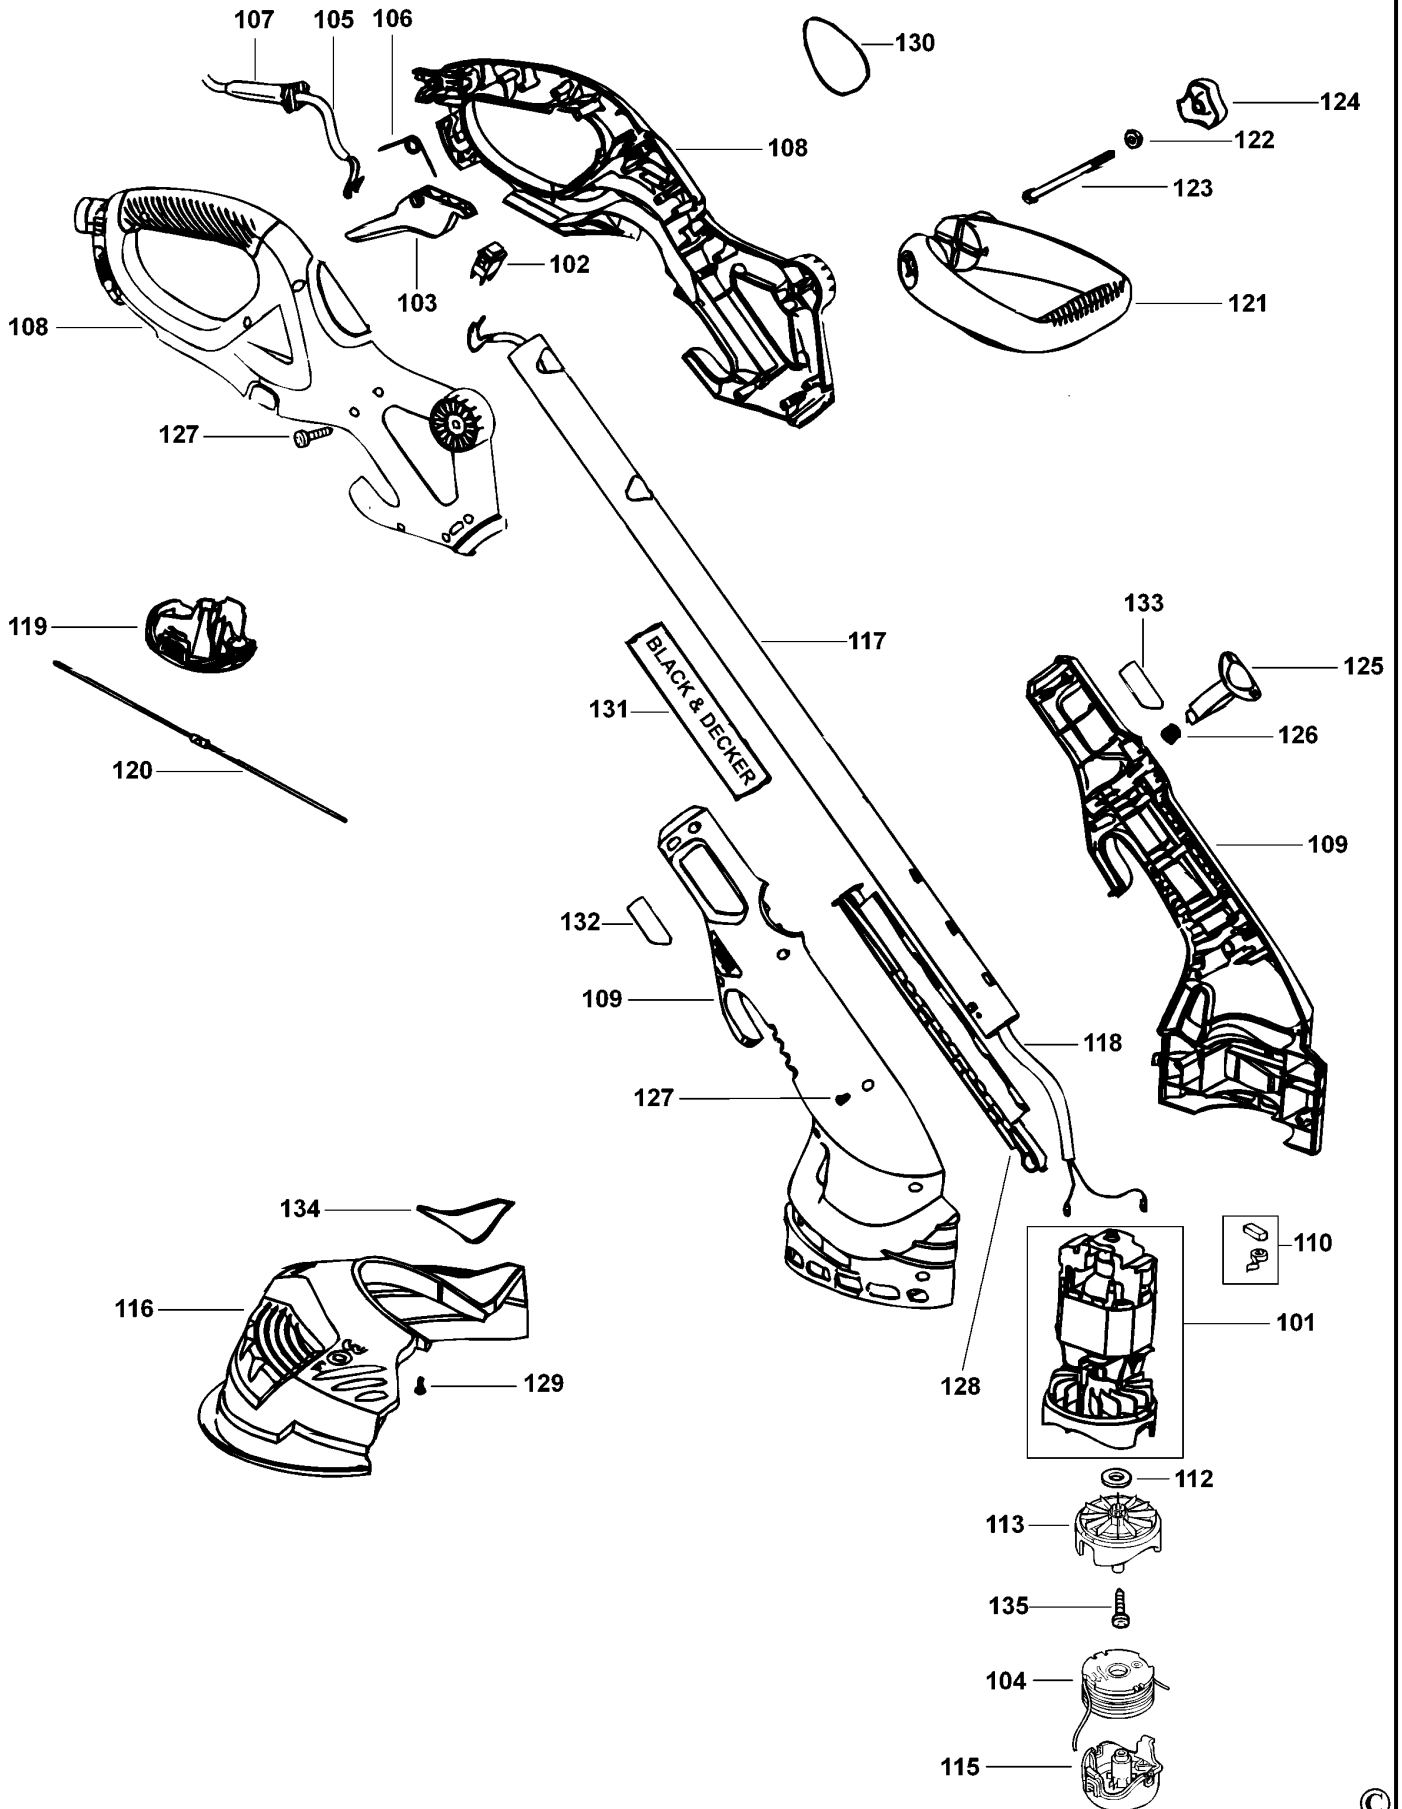

RASENTRIMMER

GL685-----A

TYPE 1

RASENTRIMMER

GL685-----A

TYPE 1

Pos. Nr	Ersatzteilnummer	Beschreibung	Preis	Variants
101	1	583316-00	MOTOR ZSB	
102	1	579318-00	SCHALTER	
103	1	579820-00	SCHALTGRIFF	
104	1	575462-00	SPULE & FADEN	
105	1	581177-00	KABELSATZ	GB
105	1	747032-23	KABELSATZ (EURO)	QS
106	1	580826-00	FEDER	
107	1	806603	KABELTUELLE	
108	1	579807-00	GEHAEUSEPAAR	
109	1	579806-00	GEHAEUSEPAAR	
110	1	583934-00	KOHLEKIT	
112	1	581162-00	KLIP	
113	1	581237-00	GEHAEUSE	
115	1	575648-02	SPULABDECKUNG	
116	1	579816-00	SCHUTZ ZSB	
117	1	584059-00	ROHR ZSB	
118	1	581176-00	LITZE ZSB	
119	1	579838-00	DECKEL ZSB	
120	1	580203-02	PLASTIKMESSER	
121	1	584191-00	GRIFF ZSB	
122	1	830762	MUTTER	
123	1	580098-00	BOLZEN	
124	1	584191-00	GRIFF ZSB	
125	1	579822-00	ANTRIEB	
126	1	580936-00	FEDER	
127	17	747329	SCHRAUBE	
128	1	580469-00	KABELFÜHRUNG	
129	1	371803	SCHRAUBE	
130	1	581183-00	IDENTITY LABEL	
131	1	580099-00	WARNSCHILD	
132	1	582062-01	AUFKLEBER	
133	1	581182-00	TYPENSCHILD	
134	1	581181-00	WARNSCHILD	
135	1	809015	SCHRAUBE