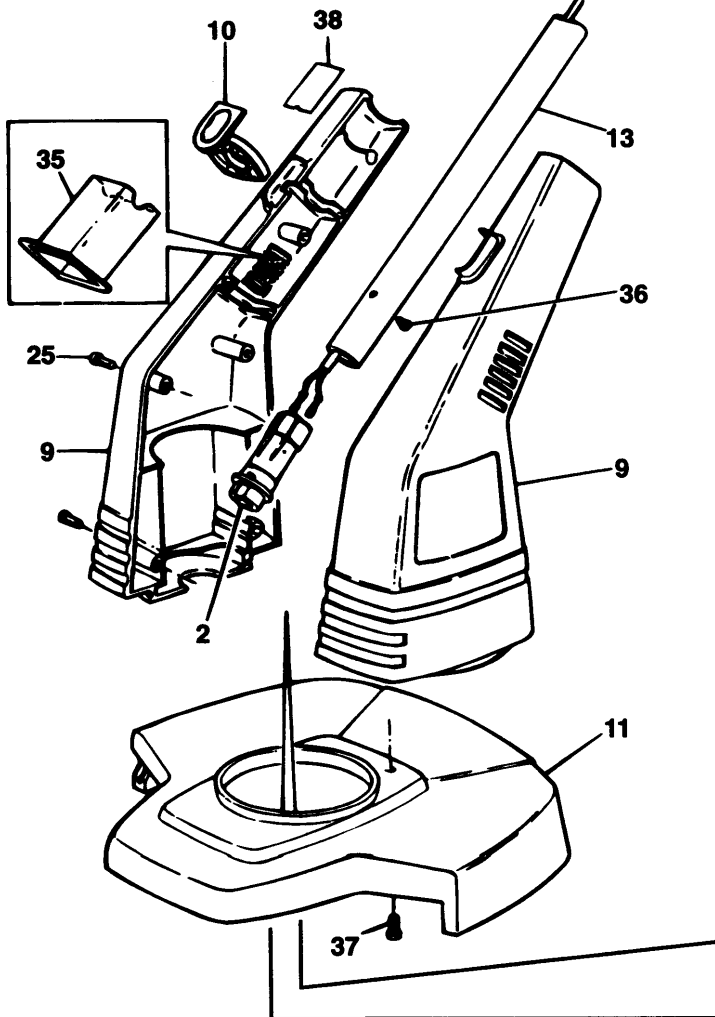

RASENTRIMMER

GL585-----A

TYPE 1

28

RASENTRIMMER

GL585-----A

TYPE 1

Pos. Nr	Ersatzteilnummer	Beschreibung	Preis	Variants	
1	1	370973-49	MOTOR ZSB		240V
1	1	370973-49	MOTOR ZSB		220V
2	1	000000-00	NICHT MEHR LIEFERBAR		
3	1	374144	LÜFTER		
4	1	745998-02	SPULE & FADEN		
5	1	796422	UNTERLEGSCHEIBE		
6	1	820708	MUTTER		
7	1	798122	FEDER		GL585 > DATE 9301-7
7	1	798122	FEDER		GL565 > DATE 9301-7
7	1	811185	FEDER		GL565 < DATE 9252-7
7	1	811185	FEDER		GL585 < DATE 9252-7
8	1	373375	SPULABDECKUNG		
9	1	000000-00	NICHT MEHR LIEFERBAR		
10	1	000000-00	NICHT MEHR LIEFERBAR		
11	1	844584	SCHUTZ 300MM		GL585
11	1	844584	SCHUTZ 300MM		GL565
12	6	747329	SCHRAUBE		
13	1	000000-00	NICHT MEHR LIEFERBAR		
14	1	000000-00	NICHT MEHR LIEFERBAR		AU
14	1	000000-00	NICHT MEHR LIEFERBAR		PT
14	1	000000-00	NICHT MEHR LIEFERBAR		SE
14	1	000000-00	NICHT MEHR LIEFERBAR		SG
14	1	000000-00	NICHT MEHR LIEFERBAR		IT
14	1	000000-00	NICHT MEHR LIEFERBAR		NL
14	1	000000-00	NICHT MEHR LIEFERBAR		NO
14	1	000000-00	NICHT MEHR LIEFERBAR		ES
14	1	000000-00	NICHT MEHR LIEFERBAR		FI
14	1	000000-00	NICHT MEHR LIEFERBAR		FR
14	1	000000-00	NICHT MEHR LIEFERBAR		CH
14	1	000000-00	NICHT MEHR LIEFERBAR		DE
14	1	000000-00	NICHT MEHR LIEFERBAR		DK
14	1	000000-00	NICHT MEHR LIEFERBAR		AE
14	1	000000-00	NICHT MEHR LIEFERBAR		AT
14	1	000000-00	NICHT MEHR LIEFERBAR		BE
14	1	000000-00	NICHT MEHR LIEFERBAR		GB - TY3
14	1	000000-00	NICHT MEHR LIEFERBAR		GB - TY1 & TY2
15	1	000000-00	NICHT MEHR LIEFERBAR		
16	1	000000-00	NICHT MEHR LIEFERBAR		
17	1	000000-00	NICHT MEHR LIEFERBAR		
18	1	000000-00	NICHT MEHR LIEFERBAR		
19	1	330048-03	KABELSATZ (EURO)		SE
19	1	330048-03	KABELSATZ (EURO)		DK
19	1	330048-03	KABELSATZ (EURO)		FI
19	1	330048-03	KABELSATZ (EURO)		NO
19	1	330048-04	KABELSATZ (EURO)		AT
19	1	330048-04	KABELSATZ (EURO)		DE
19	1	330048-04	KABELSATZ (EURO)		FR
19	1	330048-34	KABELSATZ		AU
19	1	808240-02	KABEL ZSB		GB - TY3
19	1	839923	KABELSATZ (EURO)		ES
19	1	000000-00	NICHT MEHR LIEFERBAR		IT
19	1	000000-00	NICHT MEHR LIEFERBAR		SG
19	1	000000-00	NICHT MEHR LIEFERBAR		GB - TY1 & TY2
19	1	000000-00	NICHT MEHR LIEFERBAR		PT
19	1	000000-00	NICHT MEHR LIEFERBAR		AE
19	1	000000-00	NICHT MEHR LIEFERBAR		BE
19	1	000000-00	NICHT MEHR LIEFERBAR		NL
20	1	770235	SCHUTZ