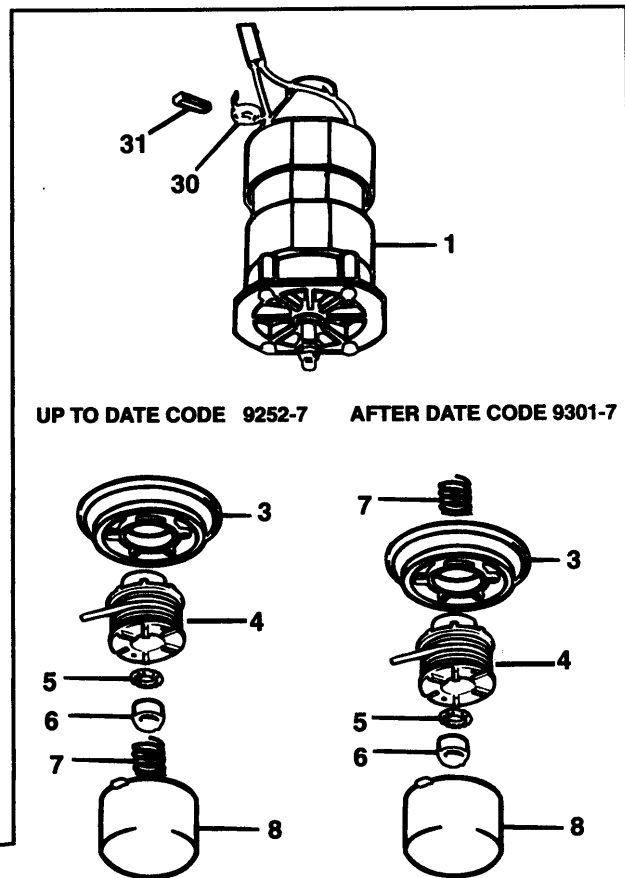

RASENTRIMMER

GL585-----A

TYPE 1

28

RASENTRIMMER

GL585-----A

TYPE 1

Pos. Nr	Ersatzteilnummer	Beschreibung	Preis	Variants	
1	1	370973-49	MOTOR ZSB		240V
1	1	370973-49	MOTOR ZSB		220V
2	1	000000-00	NICHT MEHR LIEFERBAR		
3	1	374144	LÜFTER		
4	1	745998-02	SPULE & FADEN		
5	1	796422	UNTERLEGSCHEIBE		
6	1	820708	MUTTER		
7	1	798122	FEDER		GL585 > DATE 9301-7
7	1	798122	FEDER		GL565 > DATE 9301-7
7	1	811185	FEDER		GL565 < DATE 9252-7
7	1	811185	FEDER		GL585 < DATE 9252-7
8	1	373375	SPULABDECKUNG		
9	1	000000-00	NICHT MEHR LIEFERBAR		
10	1	000000-00	NICHT MEHR LIEFERBAR		
11	1	844584	SCHUTZ 300MM		GL585
11	1	844584	SCHUTZ 300MM		GL565
12	6	747329	SCHRAUBE		
13	1	000000-00	NICHT MEHR LIEFERBAR		
14	1	000000-00	NICHT MEHR LIEFERBAR		AU
14	1	000000-00	NICHT MEHR LIEFERBAR		PT
14	1	000000-00	NICHT MEHR LIEFERBAR		SE
14	1	000000-00	NICHT MEHR LIEFERBAR		SG
14	1	000000-00	NICHT MEHR LIEFERBAR		IT
14	1	000000-00	NICHT MEHR LIEFERBAR		NL
14	1	000000-00	NICHT MEHR LIEFERBAR		NO
14	1	000000-00	NICHT MEHR LIEFERBAR		ES
14	1	000000-00	NICHT MEHR LIEFERBAR		FI
14	1	000000-00	NICHT MEHR LIEFERBAR		FR
14	1	000000-00	NICHT MEHR LIEFERBAR		CH
14	1	000000-00	NICHT MEHR LIEFERBAR		DE
14	1	000000-00	NICHT MEHR LIEFERBAR		DK
14	1	000000-00	NICHT MEHR LIEFERBAR		AE
14	1	000000-00	NICHT MEHR LIEFERBAR		AT
14	1	000000-00	NICHT MEHR LIEFERBAR		BE
14	1	000000-00	NICHT MEHR LIEFERBAR		GB - TY3
14	1	000000-00	NICHT MEHR LIEFERBAR		GB - TY1 & TY2
15	1	000000-00	NICHT MEHR LIEFERBAR		
16	1	000000-00	NICHT MEHR LIEFERBAR		
17	1	000000-00	NICHT MEHR LIEFERBAR		
18	1	000000-00	NICHT MEHR LIEFERBAR		
19	1	330048-03	KABELSATZ (EURO)		SE
19	1	330048-03	KABELSATZ (EURO)		DK
19	1	330048-03	KABELSATZ (EURO)		FI
19	1	330048-03	KABELSATZ (EURO)		NO
19	1	330048-04	KABELSATZ (EURO)		AT
19	1	330048-04	KABELSATZ (EURO)		DE
19	1	330048-04	KABELSATZ (EURO)		FR
19	1	330048-34	KABELSATZ		AU
19	1	808240-02	KABEL ZSB		GB - TY3
19	1	839923	KABELSATZ (EURO)		ES
19	1	000000-00	NICHT MEHR LIEFERBAR		IT
19	1	000000-00	NICHT MEHR LIEFERBAR		SG
19	1	000000-00	NICHT MEHR LIEFERBAR		GB - TY1 & TY2
19	1	000000-00	NICHT MEHR LIEFERBAR		PT
19	1	000000-00	NICHT MEHR LIEFERBAR		AE
19	1	000000-00	NICHT MEHR LIEFERBAR		BE
19	1	000000-00	NICHT MEHR LIEFERBAR		NL
20	1	770235	SCHUTZ		