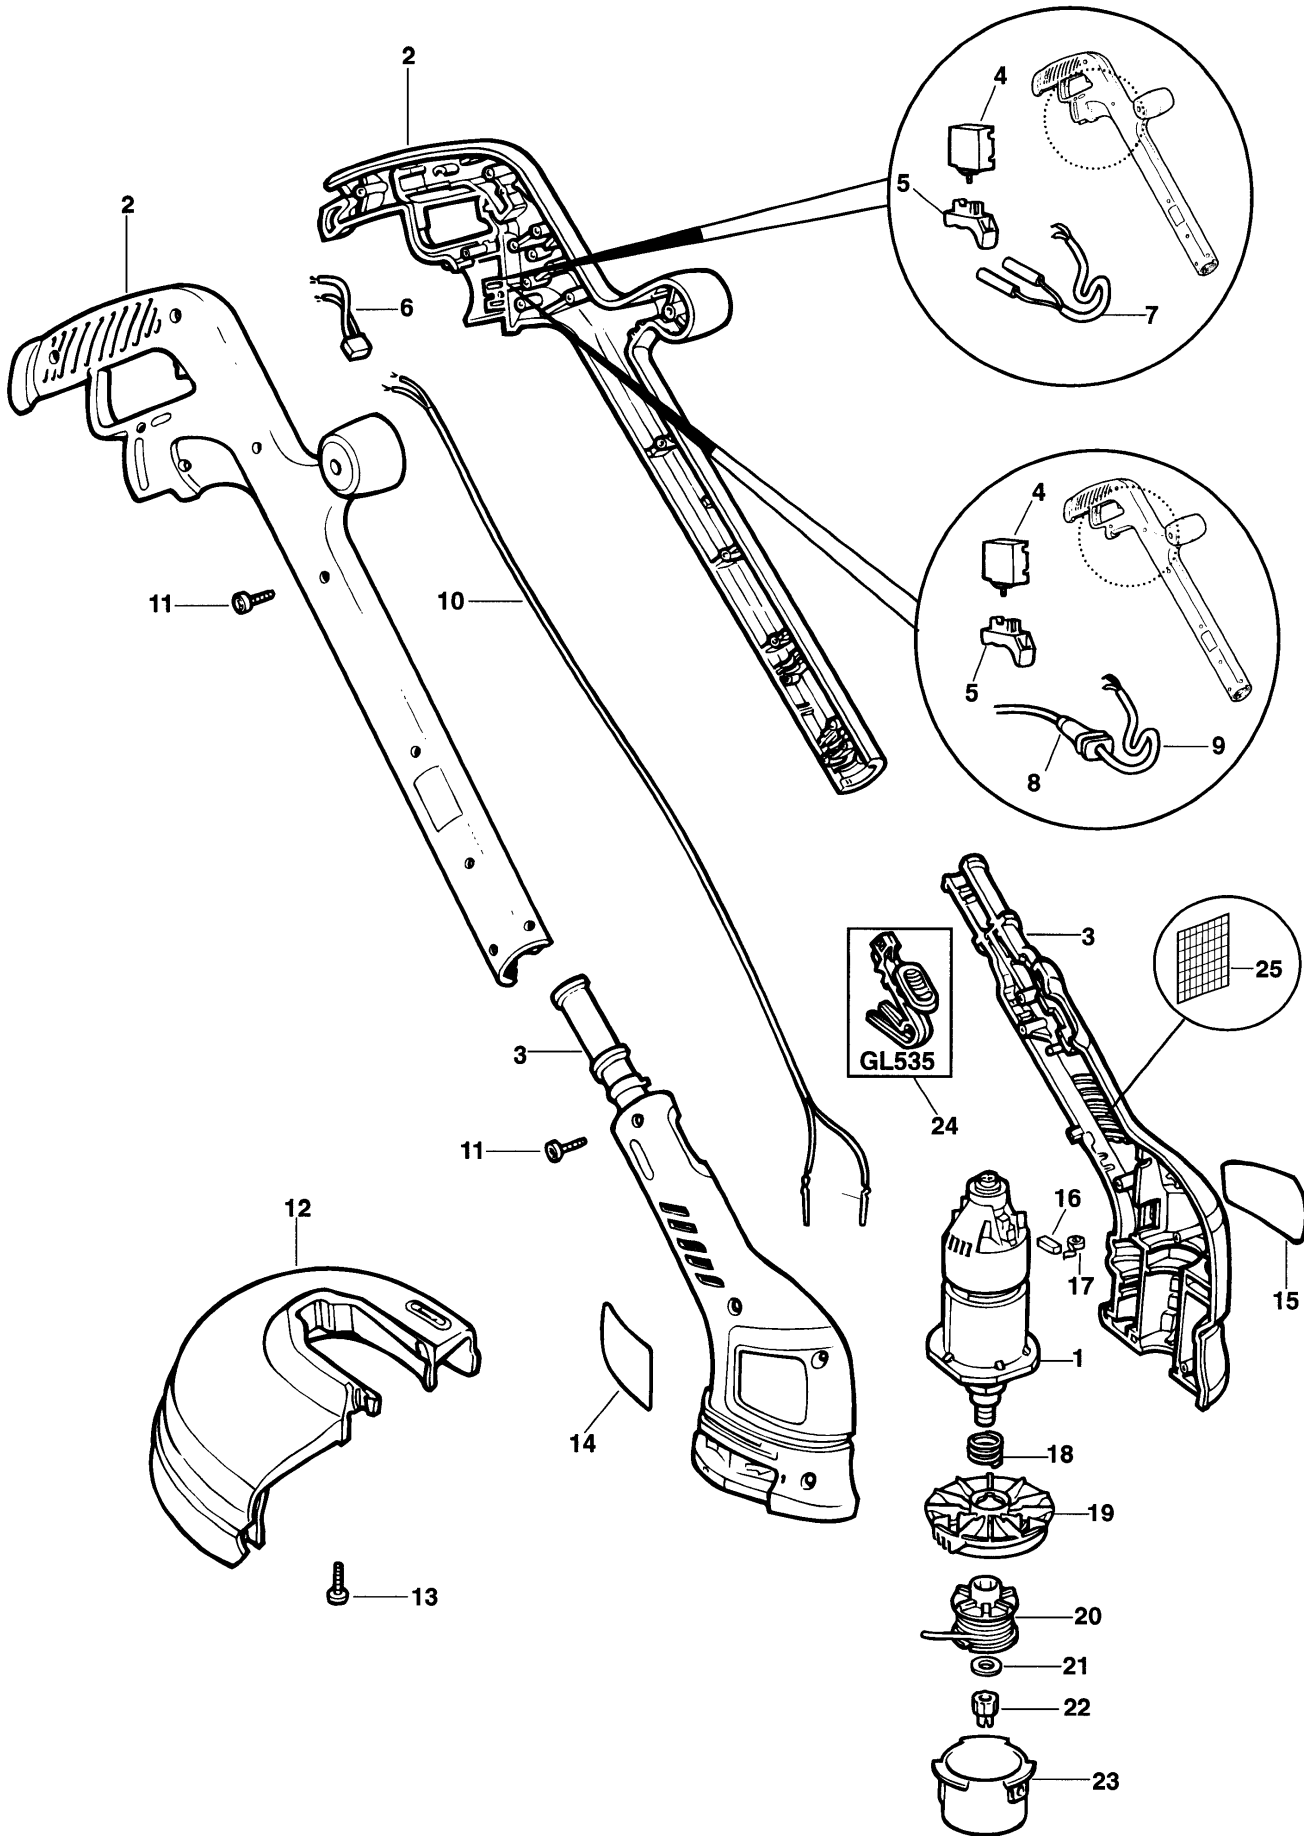

RASENTRIMMER

GL535-----A

TYPE 1

RASENTRIMMER

GL535-----A

TYPE 1

Pos. Nr	Ersatzteilnummer	Beschreibung	Preis	Variants
1	1	370973-49	MOTOR ZSB	
2	1	000000-00	NICHT MEHR LIEFERBAR	SE
2	1	000000-00	NICHT MEHR LIEFERBAR	NL
2	1	000000-00	NICHT MEHR LIEFERBAR	NO
2	1	000000-00	NICHT MEHR LIEFERBAR	PT
2	1	000000-00	NICHT MEHR LIEFERBAR	FR
2	1	000000-00	NICHT MEHR LIEFERBAR	GR
2	1	000000-00	NICHT MEHR LIEFERBAR	IT
2	1	000000-00	NICHT MEHR LIEFERBAR	DK
2	1	000000-00	NICHT MEHR LIEFERBAR	ES
2	1	000000-00	NICHT MEHR LIEFERBAR	FI
2	1	000000-00	NICHT MEHR LIEFERBAR	AT
2	1	000000-00	NICHT MEHR LIEFERBAR	BE
2	1	000000-00	NICHT MEHR LIEFERBAR	DE
2	1	000000-00	NICHT MEHR LIEFERBAR	SG
2	1	000000-00	NICHT MEHR LIEFERBAR	AU
2	1	000000-00	NICHT MEHR LIEFERBAR	CH
2	1	000000-00	NICHT MEHR LIEFERBAR	GB
3	1	808795-01	MOTORGEHAEUSE	GL535
3	1	000000-00	NICHT MEHR LIEFERBAR	GL520
4	1	748013	SCHALTER	SE
4	1	748013	SCHALTER	SG
4	1	748013	SCHALTER	NL
4	1	748013	SCHALTER	NO
4	1	748013	SCHALTER	PT
4	1	748013	SCHALTER	GB
4	1	748013	SCHALTER	GR
4	1	748013	SCHALTER	IT
4	1	748013	SCHALTER	ES
4	1	748013	SCHALTER	FI
4	1	748013	SCHALTER	FR
4	1	748013	SCHALTER	CH
4	1	748013	SCHALTER	DE
4	1	748013	SCHALTER	DK
4	1	748013	SCHALTER	AT
4	1	748013	SCHALTER	AU
4	1	748013	SCHALTER	BE
5	1	373132	SCHALTGRIFF	
6	1	807285-10	KONDENSATOR	
7	1	805348-01	BRUECKE	SE
7	1	805348-01	BRUECKE	NL
7	1	805348-01	BRUECKE	NO
7	1	805348-01	BRUECKE	PT
7	1	805348-01	BRUECKE	FR
7	1	805348-01	BRUECKE	GR
7	1	805348-01	BRUECKE	IT
7	1	805348-01	BRUECKE	DK
7	1	805348-01	BRUECKE	ES
7	1	805348-01	BRUECKE	FI
7	1	805348-01	BRUECKE	AT
7	1	805348-01	BRUECKE	BE
7	1	805348-01	BRUECKE	DE
8	1	806603	KABELTUELLE	SG
8	1	806603	KABELTUELLE	AU
8	1	806603	KABELTUELLE	CH
8	1	806603	KABELTUELLE	GB
9	1	330048-34	KABELSATZ	AU
9	1	000000-00	NICHT MEHR LIEFERBAR	SG