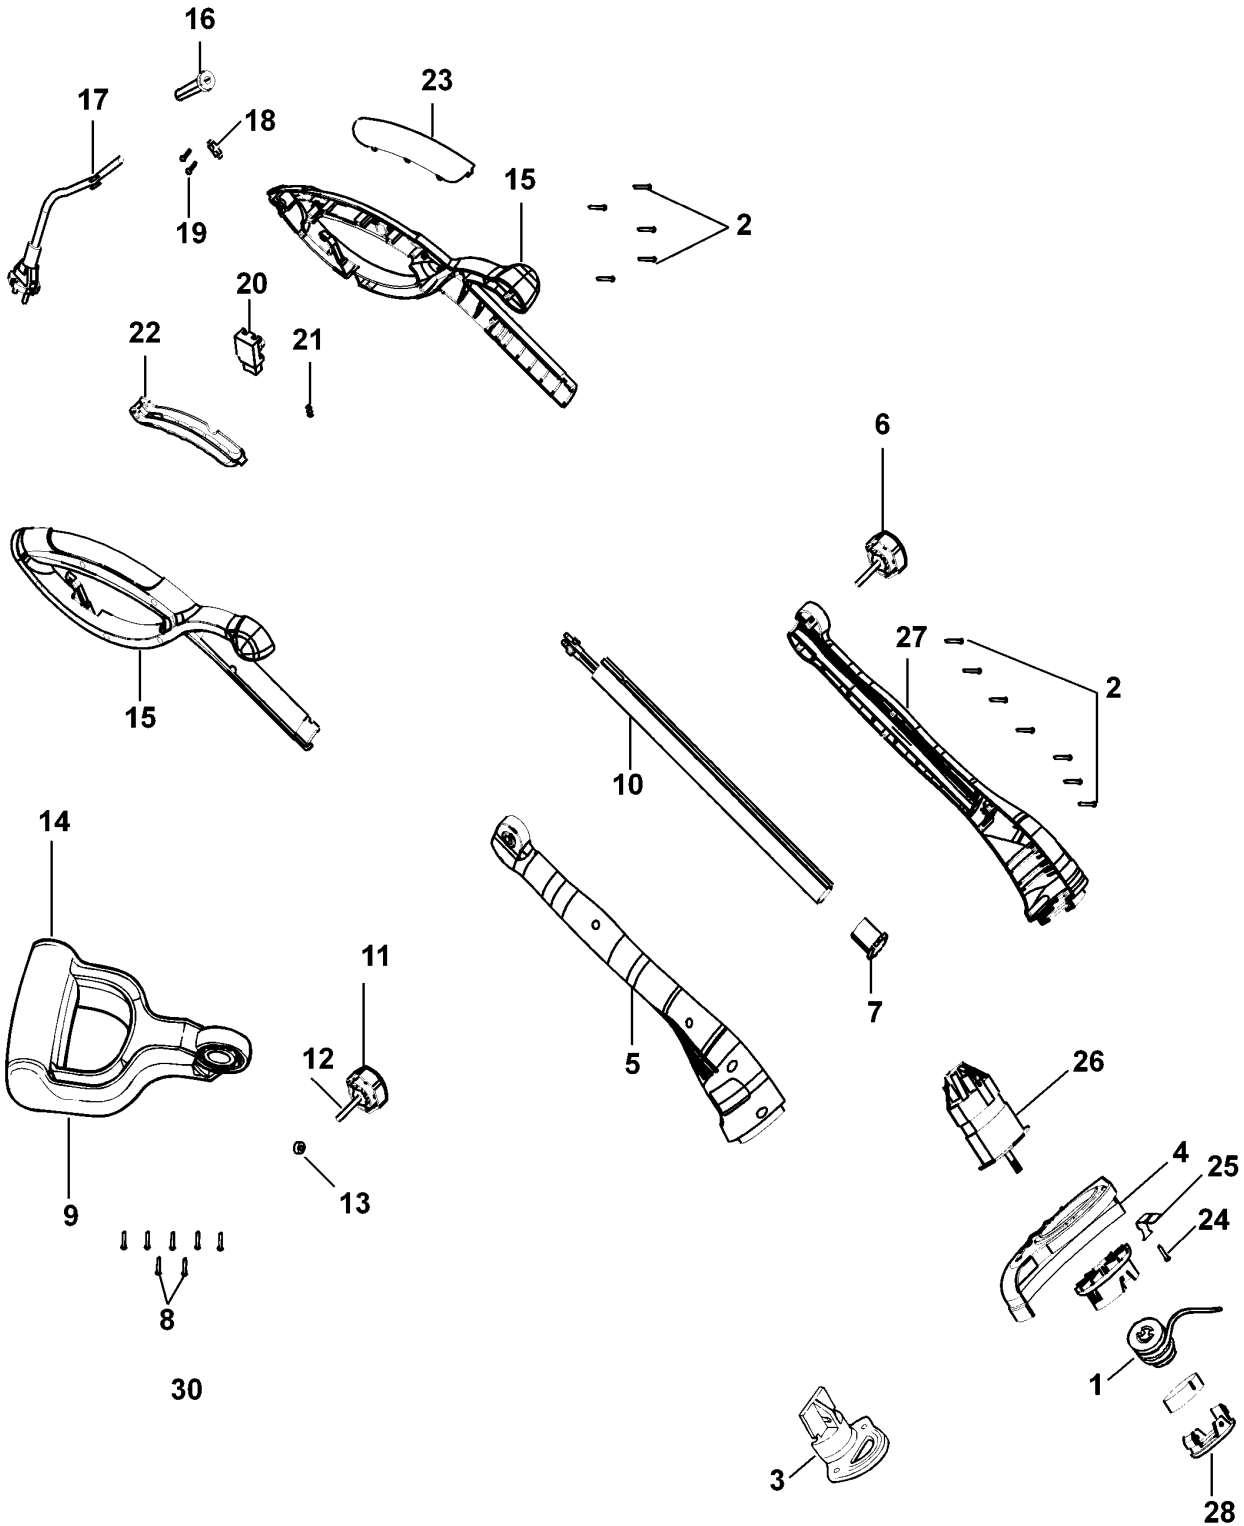

B1

RASENTRIMMER

GL500-----A

TYPE 1

Pos. Nr	Ersatzteilnummer	Beschreibung	Preis	Variants
1	1	764217-00	SPULE & FADEN	
2	13	5140012-55	SCHRAUBE	
3	1	5140012-56	FUHRUNG	
4	1	5140012-57	SCHUTZ	
5	1	5140012-58	GEHAEUSE RECHTS	
6	1	5140012-59	FESTSTELLKNOPF	
7	1	5140012-60	STOP	
8	7	5140012-61	SCHRAUBE	
9	1	5140012-62	SEITENGRIF	
10	1	5140012-63	GRIFFROHR ZSB	
11	1	5140012-64	KNOPF	
12	1	5140012-65	BOLZEN	
13	1	5140012-66	MUTTER	
14	1	5140012-67	SEITENGRIF	
15	1	5140012-68	GEHAEUSEGRIF	
16	1	5140012-69	KABELTUELLE	
17	1	5140027-37	KABELSATZ	B1
18	1	5140012-71	KABELKLEMME	
19	2	5140012-72	SCHRAUBE	
20	1	5140012-73	SCHALTER	
21	1	5140012-74	FEDER	
22	1	5140012-75	SCHALTGRIF	
23	1	5140012-76	GEHAEUSEGRIF	
24	2	5140012-77	SCHRAUBE	
25	1	5140012-78	MESSER ZSB	
26	1	5140014-53	MOTOR ZSB	B1
27	1	5140012-80	GEHAEUSE MOTOR	
28	1	764216-00	SPULABDECKUNG	