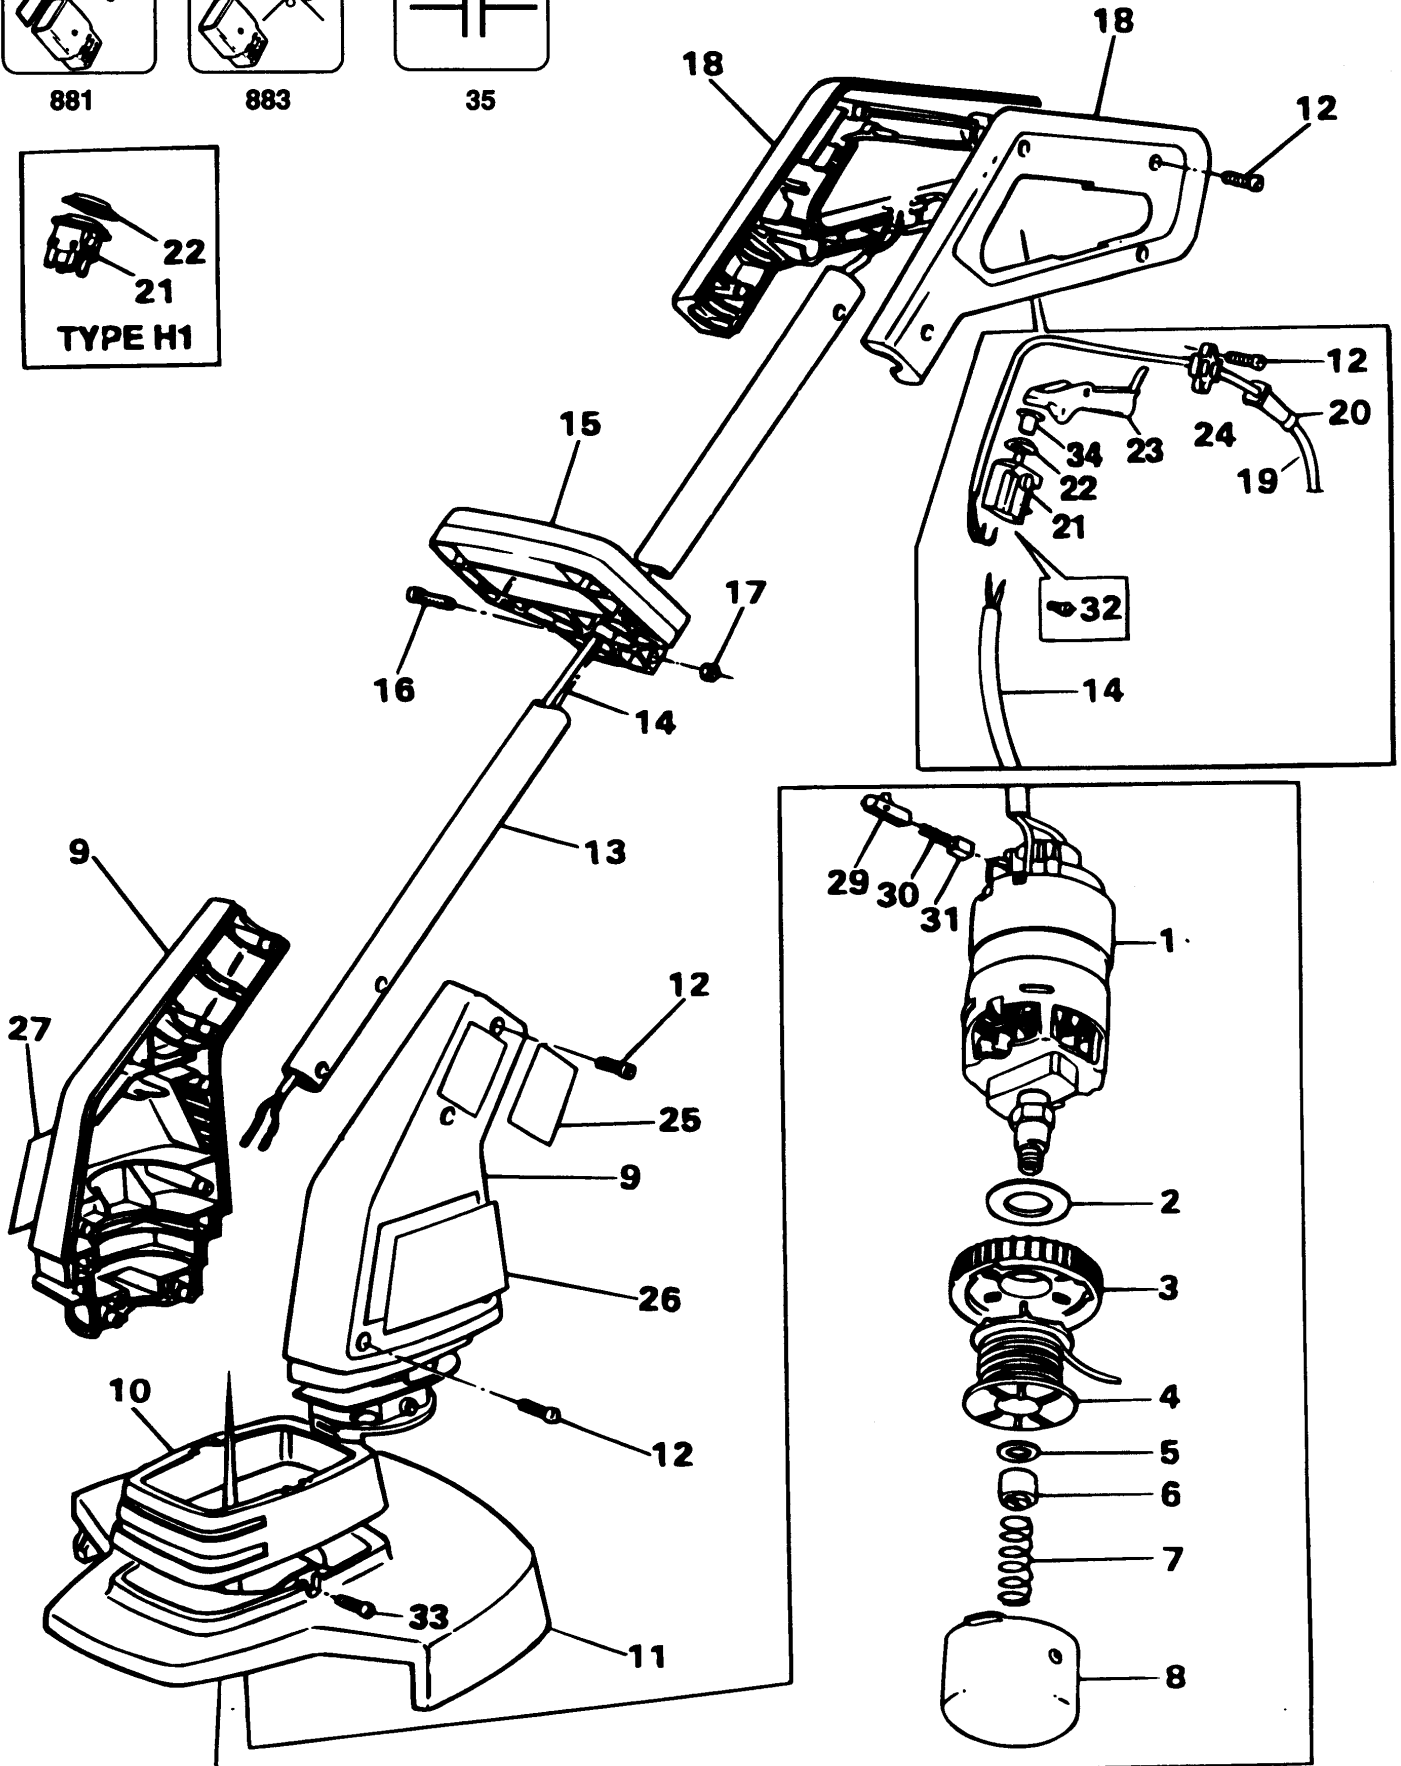

RASENTRIMMER

GL420-----B

TYPE 2

881

883

35

22
21

TYPE H1

RASENTRIMMER

GL420-----B

TYPE 2

Pos. Nr	Ersatzteilnummer	Beschreibung	Preis	Variants
2	1	000000-00	NICHT MEHR LIEFERBAR	
3	1	829015	PLATTE	
4	1	745998-02	SPULE & FADEN	
5	1	796422	UNTERLEGSCHLEIBE	
6	1	820708	MUTTER	
7	1	811185	FEDER	
8	1	373375	SPULABDECKUNG	FROM DATE 9303-7
8	1	000000-00	NICHT MEHR LIEFERBAR	BEFORE DATE 9302-7
9	1	000000-00	NICHT MEHR LIEFERBAR	
10	1	829021	KRAGEN	
11	1	000000-00	NICHT MEHR LIEFERBAR	
12	12	747329	SCHRAUBE	
13	1	745830	GRIFFROHR	
14	1	000000-00	NICHT MEHR LIEFERBAR	H1A
15	1	000000-00	NICHT MEHR LIEFERBAR	
16	1	000000-00	NICHT MEHR LIEFERBAR	
17	1	000000-00	NICHT MEHR LIEFERBAR	
18	1	000000-00	NICHT MEHR LIEFERBAR	H1
18	1	000000-00	NICHT MEHR LIEFERBAR	H1A
19	1	000000-00	NICHT MEHR LIEFERBAR	GB
19	1	000000-00	NICHT MEHR LIEFERBAR	PT
19	1	000000-00	NICHT MEHR LIEFERBAR	AE
19	1	000000-00	NICHT MEHR LIEFERBAR	BE
19	1	000000-00	NICHT MEHR LIEFERBAR	NL
19	1	330048-34	KABELSATZ	NZ
19	1	748395	KABELSATZ	AT
19	1	748395	KABELSATZ	DE
19	1	748395	KABELSATZ	FR
19	1	748396	KABELSATZ	ES
19	1	748396	KABELSATZ	IT
19	1	748397	KABELSATZ	IE
19	1	748397	KABELSATZ	SG
19	1	748397	KABELSATZ	ZA
19	1	748399	KABELSATZ	CH
19	1	748400	KABELSATZ	SE
19	1	748400	KABELSATZ	DK
19	1	748400	KABELSATZ	FI
19	1	748400	KABELSATZ	NO
20	1	770235	SCHUTZ	
21	1	748013	SCHALTER	NL
21	1	748013	SCHALTER	AE
21	1	748013	SCHALTER	BE
21	1	748013	SCHALTER	GB
21	1	795775	SCHALTER	SG
21	1	795775	SCHALTER	ZA
21	1	795775	SCHALTER	NO
21	1	795775	SCHALTER	NZ
21	1	795775	SCHALTER	SE
21	1	795775	SCHALTER	FR
21	1	795775	SCHALTER	IE
21	1	795775	SCHALTER	IT
21	1	795775	SCHALTER	DK
21	1	795775	SCHALTER	ES
21	1	795775	SCHALTER	FI
21	1	795775	SCHALTER	AT
21	1	795775	SCHALTER	CH
21	1	795775	SCHALTER	DE
22	1	000000-00	NICHT MEHR LIEFERBAR	H1A