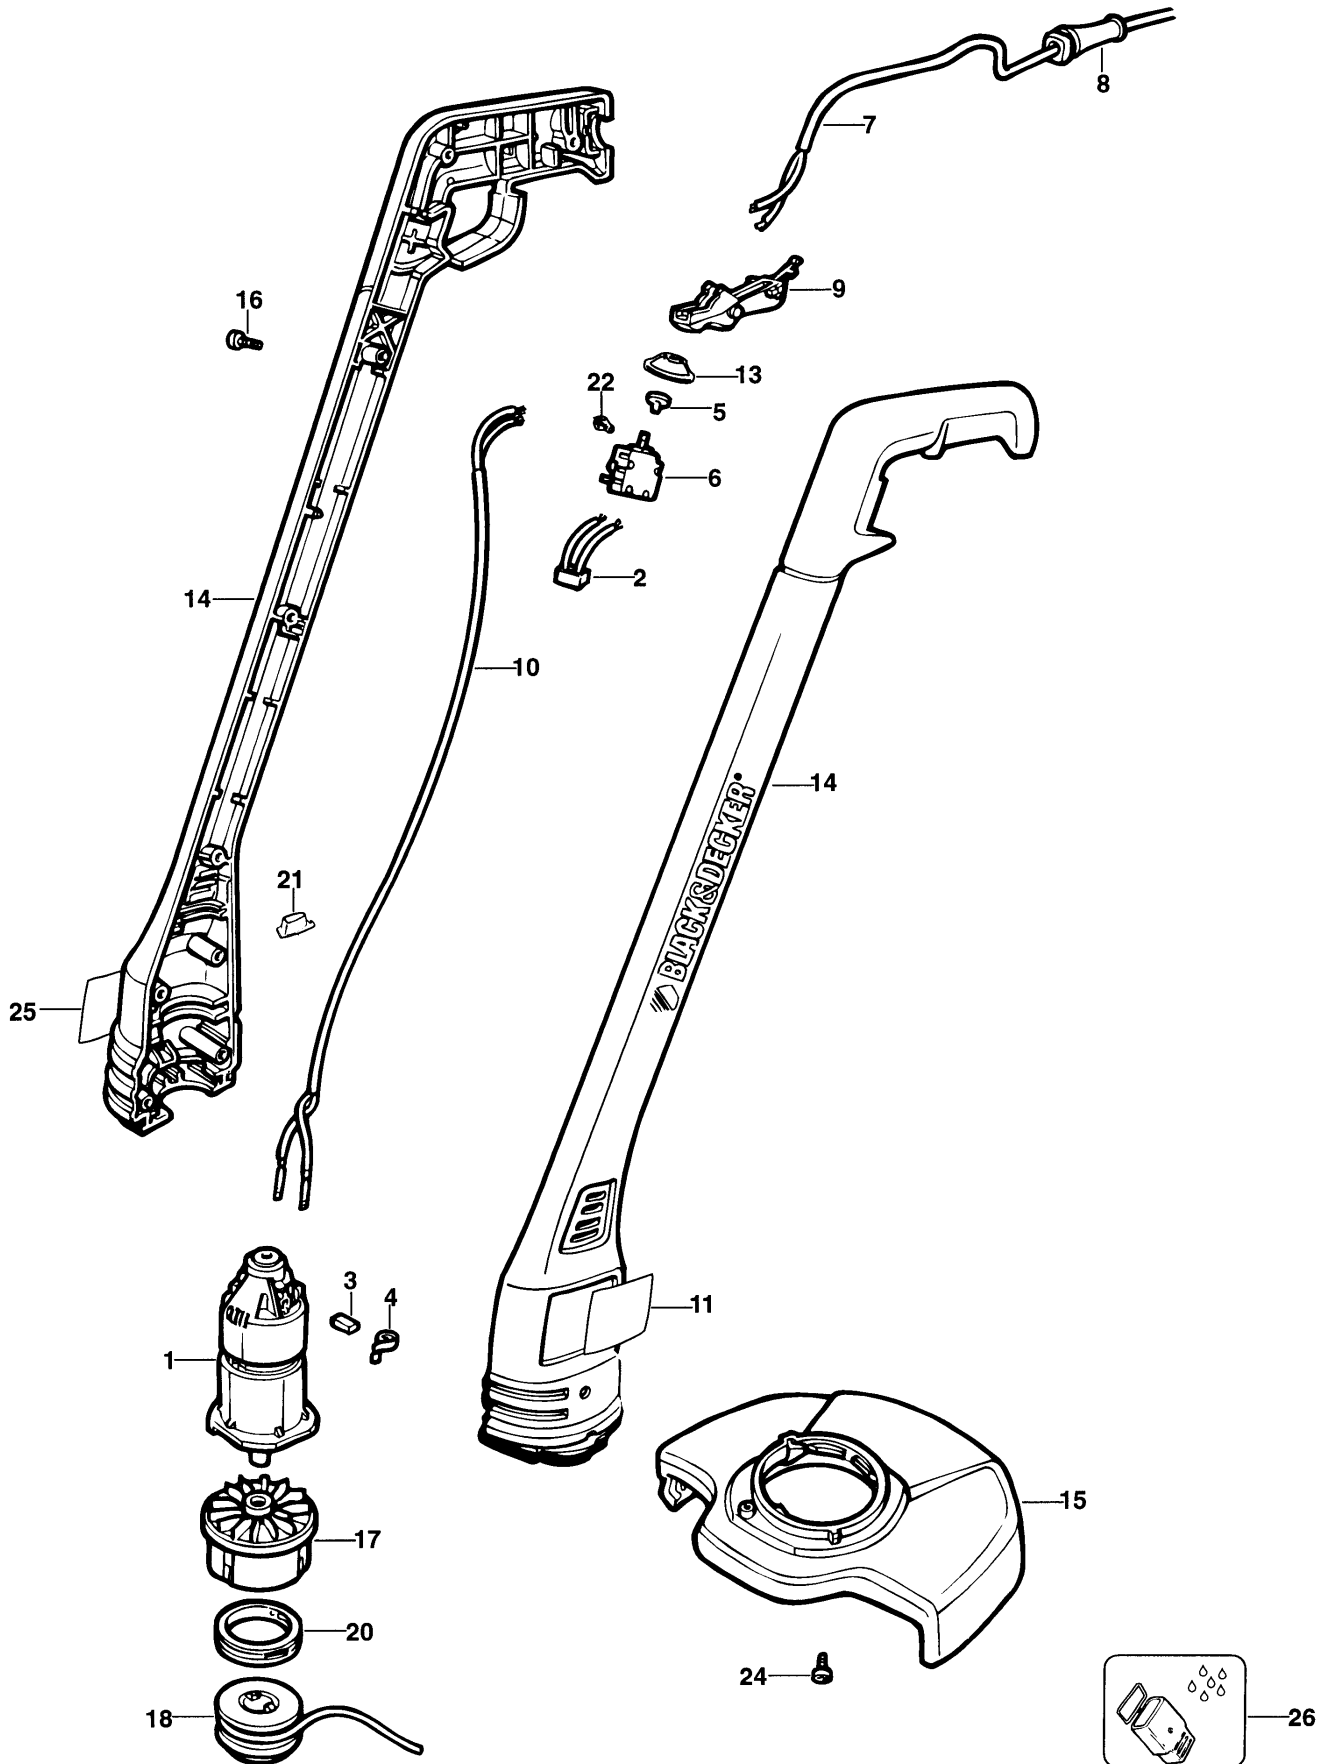

RASENTRIMMER

GL320-----A

TYPE 1

RASENTRIMMER

GL320-----A

TYPE 1

Pos. Nr	Ersatzteilnummer	Beschreibung	Preis	Variants
1	1	749335-03	MOTOR ZSB	
2	1	807285-06	KONDENSATOR	
3	2	832998-04	KOHLE 230V	
4	2	747634	KOHLEFEDER	
5	1	000000-00	NICHT MEHR LIEFERBAR	
6	1	748013	SCHALTER	SE
6	1	748013	SCHALTER	SG
6	1	748013	SCHALTER	NL
6	1	748013	SCHALTER	NO
6	1	748013	SCHALTER	PT
6	1	748013	SCHALTER	IT
6	1	748013	SCHALTER	KW
6	1	748013	SCHALTER	LU
6	1	748013	SCHALTER	FR
6	1	748013	SCHALTER	GB
6	1	748013	SCHALTER	IE
6	1	748013	SCHALTER	DK
6	1	748013	SCHALTER	ES
6	1	748013	SCHALTER	FI
6	1	748013	SCHALTER	BE
6	1	748013	SCHALTER	CH
6	1	748013	SCHALTER	DE
6	1	748013	SCHALTER	AE
6	1	748013	SCHALTER	AT
6	1	748013	SCHALTER	AU
7	1	330048-04	KABELSATZ (EURO)	AT
7	1	330048-04	KABELSATZ (EURO)	DE
7	1	330048-04	KABELSATZ (EURO)	FR
7	1	330048-34	KABELSATZ	AU
7	1	839923	KABELSATZ (EURO)	ES
7	1	000000-00	NICHT MEHR LIEFERBAR	SG
7	1	000000-00	NICHT MEHR LIEFERBAR	IE
7	1	000000-00	NICHT MEHR LIEFERBAR	KW
7	1	000000-00	NICHT MEHR LIEFERBAR	XW
7	1	000000-00	NICHT MEHR LIEFERBAR	IT
7	1	000000-00	NICHT MEHR LIEFERBAR	NL
7	1	000000-00	NICHT MEHR LIEFERBAR	PT
7	1	000000-00	NICHT MEHR LIEFERBAR	AE
7	1	000000-00	NICHT MEHR LIEFERBAR	BE
7	1	000000-00	NICHT MEHR LIEFERBAR	LU
8	1	770235	SCHUTZ	
9	1	795508	HEBEL	
10	1	000000-00	NICHT MEHR LIEFERBAR	
11	1	000000-00	NICHT MEHR LIEFERBAR	
11	1	000000-00	NICHT MEHR LIEFERBAR	AU
11	1	000000-00	NICHT MEHR LIEFERBAR	NZ
11	1	000000-00	NICHT MEHR LIEFERBAR	
11	1	000000-00	NICHT MEHR LIEFERBAR	
11	1	000000-00	NICHT MEHR LIEFERBAR	GB
13	1	000000-00	NICHT MEHR LIEFERBAR	SE
13	1	000000-00	NICHT MEHR LIEFERBAR	FI
13	1	000000-00	NICHT MEHR LIEFERBAR	IT
13	1	000000-00	NICHT MEHR LIEFERBAR	NO
13	1	000000-00	NICHT MEHR LIEFERBAR	AU
13	1	000000-00	NICHT MEHR LIEFERBAR	CH
13	1	000000-00	NICHT MEHR LIEFERBAR	DK
13	1	000000-00	NICHT MEHR LIEFERBAR	GB
13	1	000000-00	NICHT MEHR LIEFERBAR	IE