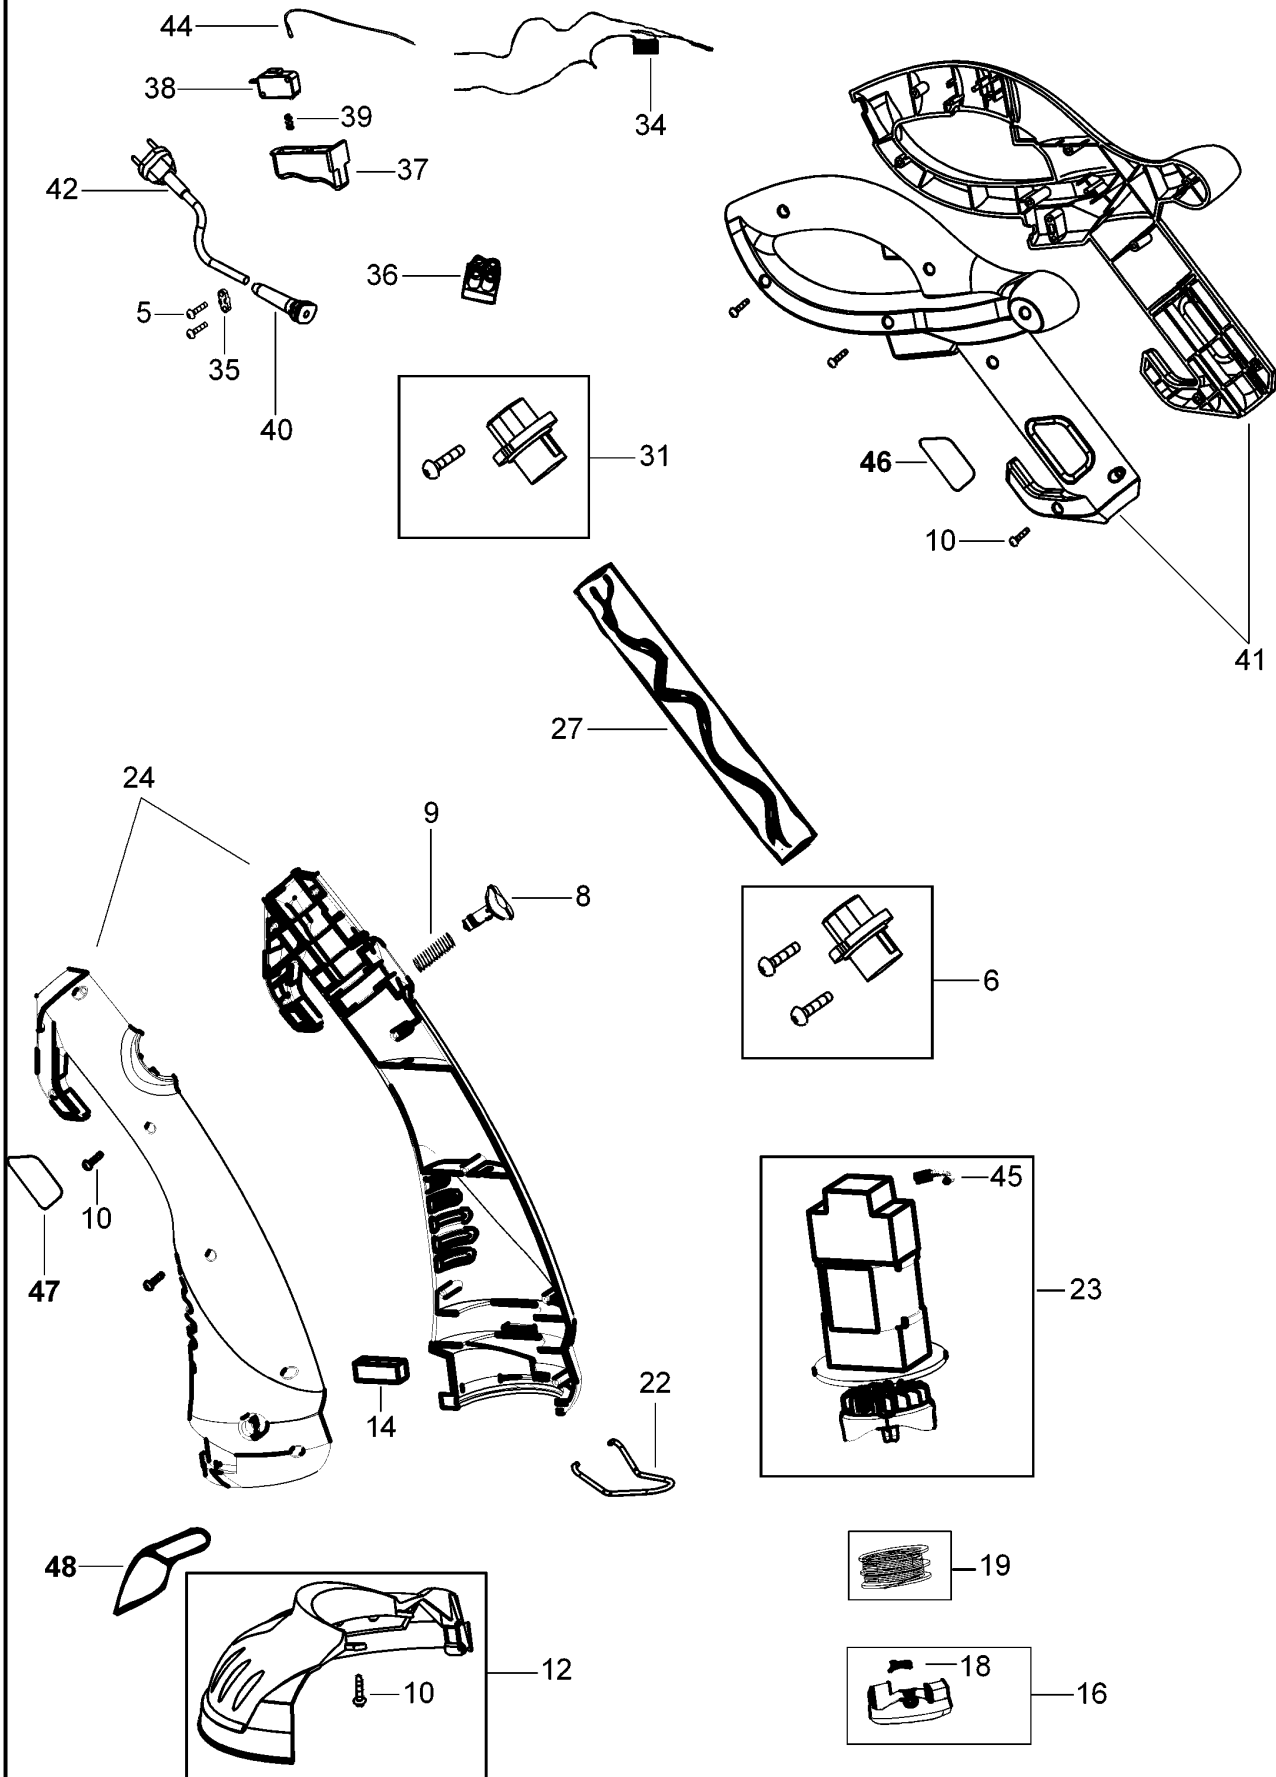

RASENTRIMMER

GL315-----A

TYPE 1

RASENTRIMMER

GL315-----A

TYPE 1

Pos. Nr	Ersatzteilnummer	Beschreibung	Preis	Variants
5	2	597836-00	SCHRAUBE	
6	1	597837-00	ZSB GEHAEUSE	
8	1	597867-00	KNOPF	
9	1	597866-00	FEDER	
10	20	597838-00	SCHRAUBE	
12	1	597860-00	SCHUTZ ZSB	
14	2	597841-00	PLATTE	
16	1	597863-00	SPULABDECKUNG	
18	1	597865-00	HEBEL	
19	1	597862-00	SPULE ZSB	
22	1	597864-00	FUHRUNG	
23	1	597861-00	SCHLEIFPLATTE	
24	1	597868-00	GEHAEUSEPAAR	
27	1	597846-00	ROHR ZSB	
31	1	597847-00	ZSB GEHAEUSE	
34	1	597849-00	KONDENSATOR ZSB	
35	1	597850-00	KABELKLEMME	
36	1	597851-00	ANSCHLUSSBLOCK	
37	1	597852-00	SCHALTGRIFF	
38	1	597853-00	SCHALTER	
39	1	597854-00	FEDER	
40	1	597855-00	KABELTUELLE	
41	1	597848-00	GEHAEUSEPAAR	
42	1	597856-00	KABELSATZ	GB
42	1	597857-00	KABELSATZ (EURO)	XK
42	1	597857-00	KABELSATZ (EURO)	QS
44	1	597858-00	LITZE ZSB	
45	2	597859-00	KOHLE ZSB	
46	1	1002538-00	AUFKLEBER	
47	1	1002536-00	SCHILD	
48	1	1002535-00	WARNSCHILD	