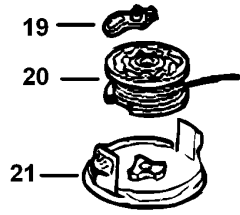

GL225/225S/225SC/225C

GL425/425S/
425SC/GL420XC

RASENTRIMMER

GL225S----B

TYPE 2

Pos. Nr	Ersatzteilnummer	Beschreibung	Preis	Variants
1	1	578087-01	ANKER ZSB	
2	1	572640-29	FELD ZSB	
3	1	575415-00	SCHALTER	
4	2	832998-08	KOHLE	
5	1	576137-00	KABEL	
6	1	575266-00	GEHAEUSE	GB GL225SC
6	1	575266-00	GEHAEUSE	GB GL225C
6	1	575269-01	GEHAEUSE	XK GL225S
6	1	575269-01	GEHAEUSE	XC GL225S
6	1	575269-01	GEHAEUSE	XA GL225S
6	1	575269-01	GEHAEUSE	XC GL225
6	1	575269-01	GEHAEUSE	XA GL225
7	2	747634	KOHLEFEDER	
8	1	574793-01	KOHLEBÜRSTENRAHMEN	
9	1	732460	HINTERES LAGER	
10	10	747329	SCHRAUBE	
11	1	574795-23	TYPENSCHILD	GB
11	1	574795-23	TYPENSCHILD	XC
11	1	574795-23	TYPENSCHILD	XA
11	1	574795-23	TYPENSCHILD	XK
12	1	577552-00	KONDENSATOR	
13	1	000000-00	NICHT MEHR LIEFERBAR	GB GL225SC
13	1	000000-00	NICHT MEHR LIEFERBAR	GB GL225C
13	1	805348-04	BRUECKE	XK GL225S
13	1	805348-04	BRUECKE	XC GL225S
13	1	805348-04	BRUECKE	XA GL225S
13	1	805348-04	BRUECKE	XC GL225
13	1	805348-04	BRUECKE	XA GL225
14	1	806603	KABELTUELLE	GB GL225SC
14	1	806603	KABELTUELLE	GB GL225C
15	1	575529-00	SCHUTZ	
15	1	575603-00	SCHUTZ	GB
16	1	371803	SCHRAUBE	
17	1	795506	HALTER	
18	1	576576-01	SPULE ZSB	
23	1	576963-00	WARNSCHILD	XE
23	1	000000-00	NICHT MEHR LIEFERBAR	