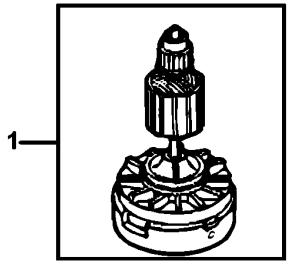

GL225/225S/225SC/225C

GL425/425S/
425SC/GL420XC

RASENTRIMMER

GL225S----B

TYPE 2

Pos. Nr	Ersatzteilnummer	Beschreibung	Preis	Variants
1	1	578087-01	ANKER ZSB	
2	1	572640-29	FELD ZSB	
3	1	575415-00	SCHALTER	
4	2	832998-08	KOHLE	
5	1	576137-00	KABEL	
6	1	575266-00	GEHAEUSE	GB GL225SC
6	1	575266-00	GEHAEUSE	GB GL225C
6	1	575269-01	GEHAEUSE	XK GL225S
6	1	575269-01	GEHAEUSE	XC GL225S
6	1	575269-01	GEHAEUSE	XA GL225S
6	1	575269-01	GEHAEUSE	XC GL225
6	1	575269-01	GEHAEUSE	XA GL225
7	2	747634	KOHLEFEDER	
8	1	574793-01	KOHLEBÜRSTENRAHMEN	
9	1	732460	HINTERES LAGER	
10	10	747329	SCHRAUBE	
11	1	574795-23	TYPENSCHILD	GB
11	1	574795-23	TYPENSCHILD	XC
11	1	574795-23	TYPENSCHILD	XA
11	1	574795-23	TYPENSCHILD	XK
12	1	577552-00	KONDENSATOR	
13	1	000000-00	NICHT MEHR LIEFERBAR	GB GL225SC
13	1	000000-00	NICHT MEHR LIEFERBAR	GB GL225C
13	1	805348-04	BRUECKE	XK GL225S
13	1	805348-04	BRUECKE	XC GL225S
13	1	805348-04	BRUECKE	XA GL225S
13	1	805348-04	BRUECKE	XC GL225
13	1	805348-04	BRUECKE	XA GL225
14	1	806603	KABELTUELLE	GB GL225SC
14	1	806603	KABELTUELLE	GB GL225C
15	1	575529-00	SCHUTZ	
15	1	575603-00	SCHUTZ	GB
16	1	371803	SCHRAUBE	
17	1	795506	HALTER	
18	1	576576-01	SPULE ZSB	
23	1	576963-00	WARNSCHILD	XE
23	1	000000-00	NICHT MEHR LIEFERBAR	