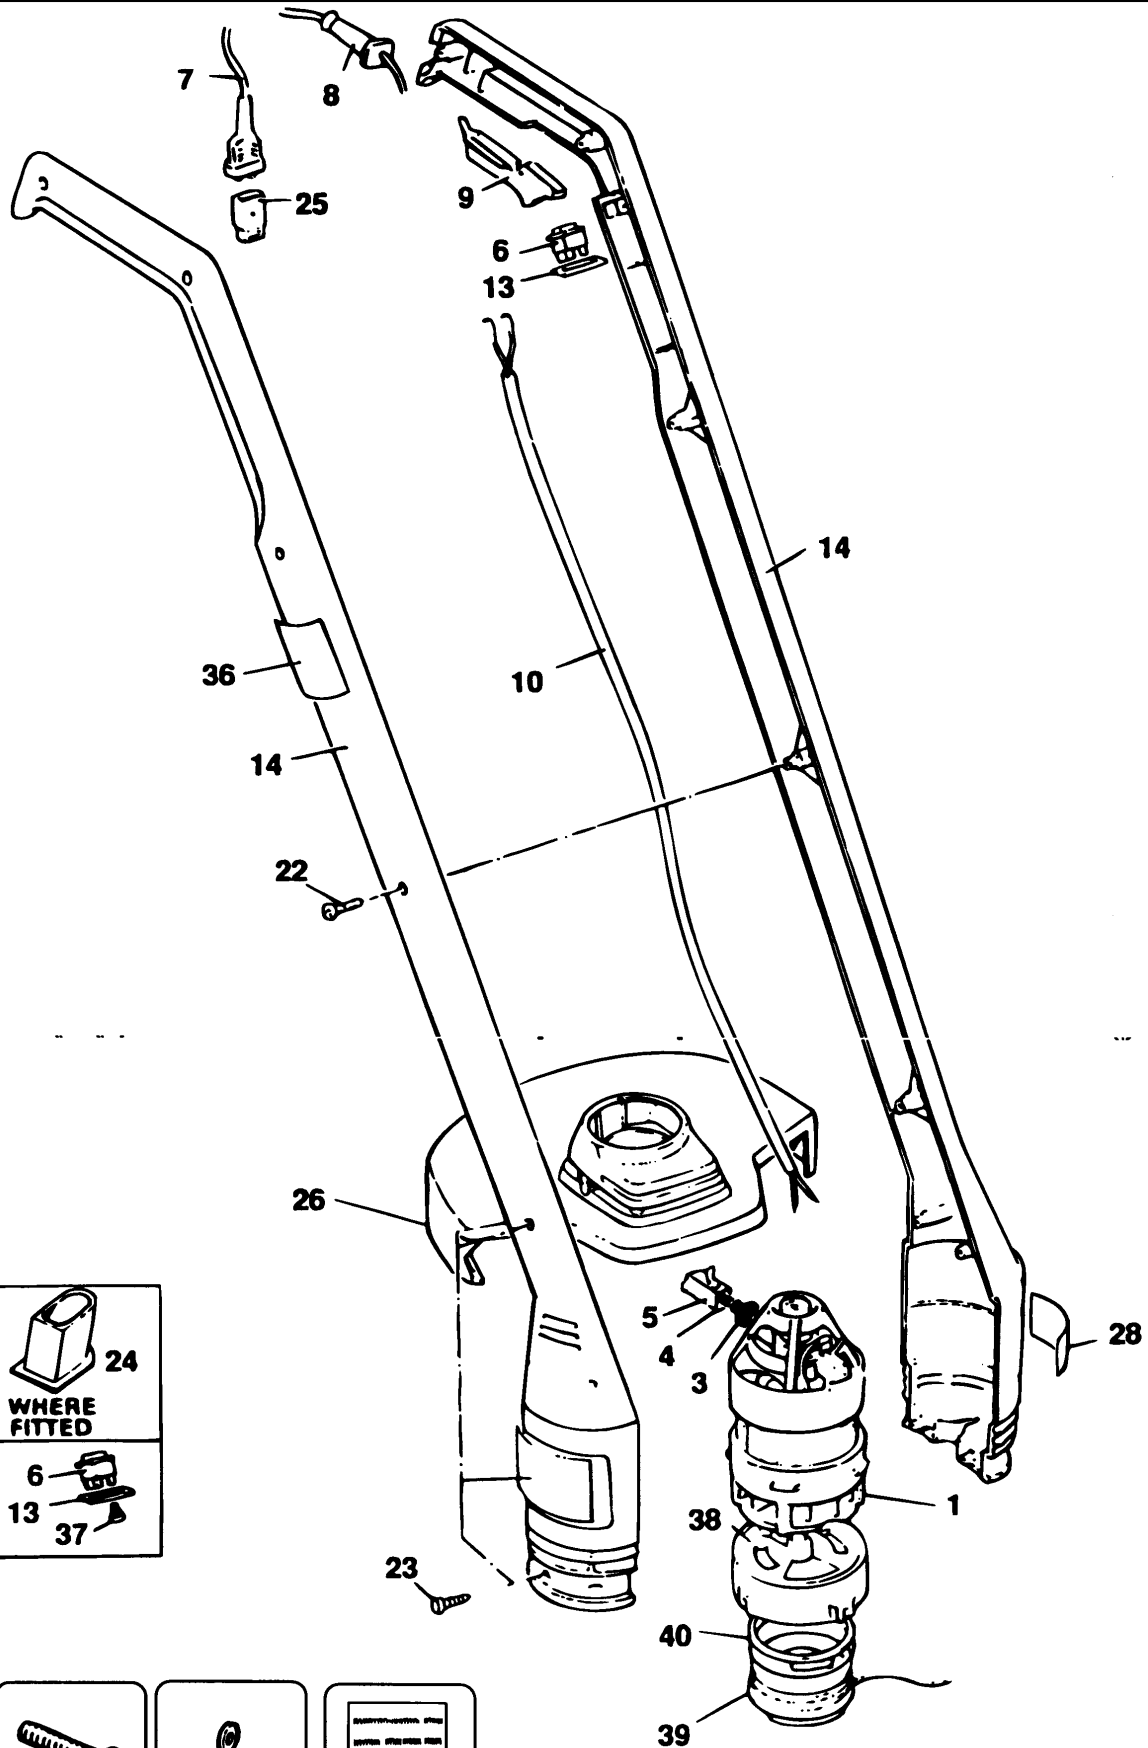

RASENTRIMMER

GL110----B

TYPE 1

46

45

47

826

RASENTRIMMER

GL110-----B

TYPE 1

Pos. Nr	Ersatzteilnummer	Beschreibung	Preis	Variants
3	2	372523	KOHLE	
4	2	847709	FEDER	
5	2	846076	KOHLEKASTEN	
7	1	330048-03	KABELSATZ (EURO)	SE
7	1	330048-03	KABELSATZ (EURO)	DK
7	1	330048-03	KABELSATZ (EURO)	FI
7	1	330048-03	KABELSATZ (EURO)	NO
7	1	330048-04	KABELSATZ (EURO)	FR
7	1	330048-04	KABELSATZ (EURO)	AT
7	1	330048-04	KABELSATZ (EURO)	CZ
7	1	330048-04	KABELSATZ (EURO)	DE
7	1	330048-34	KABELSATZ	AU
7	1	746523	KABELSATZ	SG
7	1	746528	KABELSATZ	IE
7	1	746528	KABELSATZ	ZA
7	1	746529	KABELSATZ	NZ
7	1	839923	KABELSATZ (EURO)	ES
7	1	839923	KABELSATZ (EURO)	IL
7	1	000000-00	NICHT MEHR LIEFERBAR	GB
7	1	000000-00	NICHT MEHR LIEFERBAR	IT
7	1	000000-00	NICHT MEHR LIEFERBAR	PT
7	1	000000-00	NICHT MEHR LIEFERBAR	AE
7	1	000000-00	NICHT MEHR LIEFERBAR	BE
7	1	000000-00	NICHT MEHR LIEFERBAR	NL
8	1	859013	SCHUTZ	SE
8	1	859013	SCHUTZ	DK
8	1	859013	SCHUTZ	FI
8	1	859013	SCHUTZ	NO
8	1	890184	KABELTUELLE	PT
8	1	890184	KABELTUELLE	SG
8	1	890184	KABELTUELLE	ZA
8	1	890184	KABELTUELLE	IT
8	1	890184	KABELTUELLE	NL
8	1	890184	KABELTUELLE	NZ
8	1	890184	KABELTUELLE	GB
8	1	890184	KABELTUELLE	IE
8	1	890184	KABELTUELLE	IL
8	1	890184	KABELTUELLE	DE
8	1	890184	KABELTUELLE	ES
8	1	890184	KABELTUELLE	FR
8	1	890184	KABELTUELLE	BE
8	1	890184	KABELTUELLE	CH
8	1	890184	KABELTUELLE	CZ
8	1	890184	KABELTUELLE	AE
8	1	890184	KABELTUELLE	AT
8	1	890184	KABELTUELLE	AU
9	1	000000-00	NICHT MEHR LIEFERBAR	
10	1	811683	KABEL ZSB	CH
10	1	000000-00	NICHT MEHR LIEFERBAR	IL
10	1	000000-00	NICHT MEHR LIEFERBAR	PT
10	1	000000-00	NICHT MEHR LIEFERBAR	SG
10	1	000000-00	NICHT MEHR LIEFERBAR	AU
10	1	000000-00	NICHT MEHR LIEFERBAR	ES
10	1	000000-00	NICHT MEHR LIEFERBAR	GB
13	1	000000-00	NICHT MEHR LIEFERBAR	PT
13	1	000000-00	NICHT MEHR LIEFERBAR	SG
13	1	000000-00	NICHT MEHR LIEFERBAR	IL
13	1	000000-00	NICHT MEHR LIEFERBAR	NL