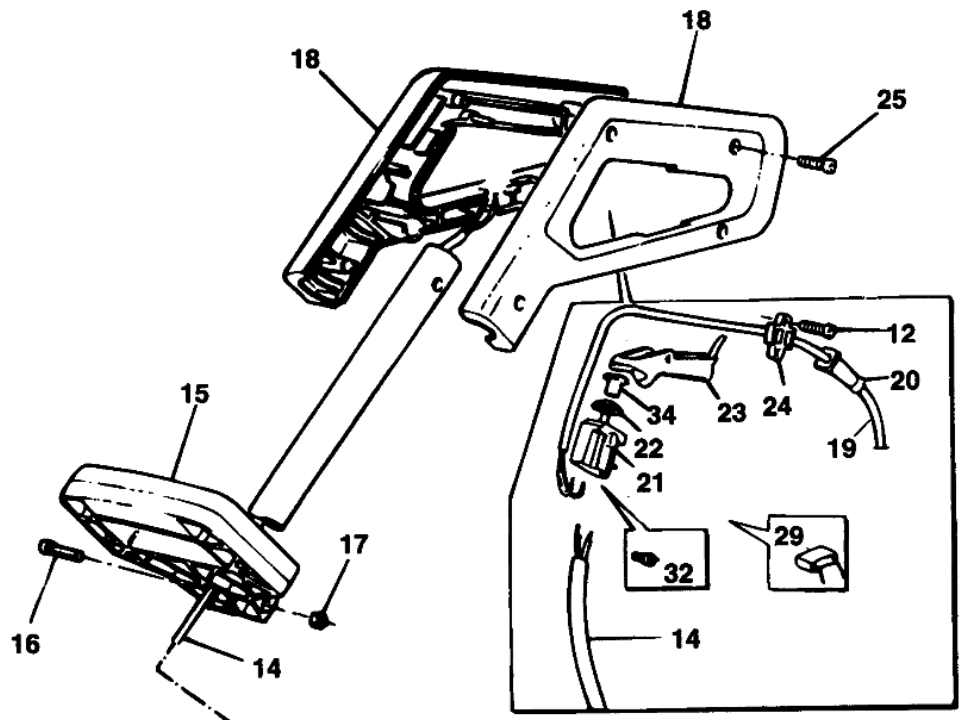

28

Position	Artikelnr	Bezeichnung	
1	370973-49	MOTOR SA	
3	000374144	LÜFTER	
4	745998-02	SPULE KMPL. GL220	
5	000796422	SCHEIBE D810	
6	000820708	SICH.MUTTER D810	
7	000798122	FEDER GL330-5, GL420, 445, 565, 585	
7A	000811185	SPULENFEDER D810	
8	000373375	SPULABDECKUNG	
9	000000-00	unbekannt	Nur auf Anfrage! <input type="text"/>
10	844982-00	KLEMME (ROT) GL585	
11	000844584	SCHUTZ 30CM GL585	
13	000844382	ROHR GL585	
17	000930243	MUTTER P37-05	
19	808240-02	unbekannt	Nur auf Anfrage! <input type="text"/>
20	000770235	KABELTUELLE	
21	000795775	SCHALTER D511/D2	
23	000798117	HEBEL GL	
24	000994808	SCHELLE BD550R/273	
25	000747329	SCHRAUBE GR350	
28	000844840	SPRITZSCHUTZ	
29	807285-06	KONDENSATOR GX530, GX635	
30	000747634	KOHLEFEDER BD564/661/664	
31	832998-04	KOHLE GL585/445/661/664	
32	000990735	SCHRAUBE GLC400	
38	792767-02	AUFKLEBER GL585	