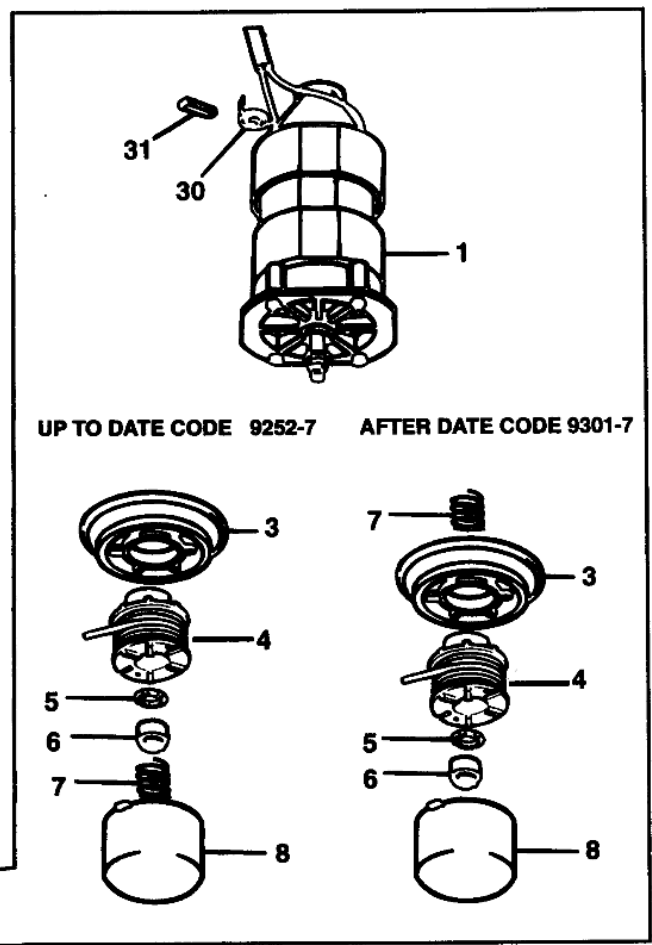

28

Position	Artikelnr	Bezeichnung	
1	370973-49	MOTOR SA	
3	000374144	LÜFTER	
4	745998-02	SPULE KMPL. GL220	
5	000796422	SCHEIBE D810	
6	000820708	SICH.MUTTER D810	
7	000798122	FEDER GL330-5, GL420, 445, 565, 585	
7A	000811185	SPULENFEDER D810	
8	000373375	SPULABDECKUNG	
9	000000-00	unbekannt	Nur auf Anfrage! <input type="text"/>
10	844982-00	KLEMME (ROT) GL585	
11	000844584	SCHUTZ 30CM GL585	
13	000844382	ROHR GL585	
17	000930243	MUTTER P37-05	
19	808240-02	unbekannt	Nur auf Anfrage! <input type="text"/>
20	000770235	KABELTUELLE	
21	000795775	SCHALTER D511/D2	
23	000798117	HEBEL GL	
24	000994808	SCHELLE BD550R/273	
25	000747329	SCHRAUBE GR350	
28	000844840	SPRITZSCHUTZ	
29	807285-06	KONDENSATOR GX530, GX635	
30	000747634	KOHLEFEDER BD564/661/664	
31	832998-04	KOHLE GL585/445/661/664	
32	000990735	SCHRAUBE GLC400	
38	792767-02	AUFKLEBER GL585	