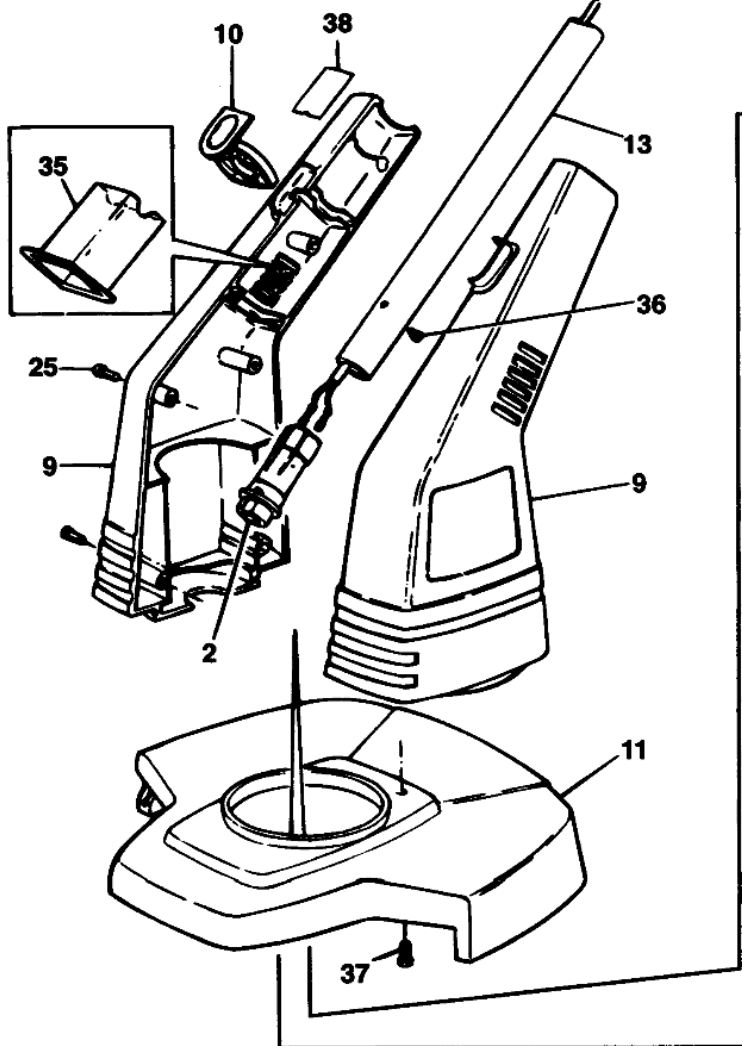

28

Position	Artikelnr	Bezeichnung	
1	370973-49	MOTOR SA	
3	000374144	LÜFTER	
4	745998-02	SPULE KMPL. GL220	
5	000796422	SCHEIBE D810	
6	000820708	SICH.MUTTER D810	
7	000798122	FEDER GL330-5, GL420, 445, 565, 585	
7A	000811185	SPULENFEDER D810	
8	000373375	SPULABDECKUNG	
9	000000-00	unbekannt	Nur auf Anfrage! <input type="text"/>
10	844982-00	KLEMME (ROT) GL585	
11	000844584	SCHUTZ 30CM GL585	
13	000844382	ROHR GL585	
17	000930243	MUTTER P37-05	
19	808240-02	unbekannt	Nur auf Anfrage! <input type="text"/>
20	000770235	KABELTUELLE	
21	000795775	SCHALTER D511/D2	
23	000798117	HEBEL GL	
24	000994808	SCHELLE BD550R/273	
25	000747329	SCHRAUBE GR350	
28	000844840	SPRITZSCHUTZ	
29	807285-06	KONDENSATOR GX530, GX635	
30	000747634	KOHLEFEDER BD564/661/664	
31	832998-04	KOHLE GL585/445/661/664	
32	000990735	SCHRAUBE GLC400	
38	792767-02	AUFKLEBER GL585	