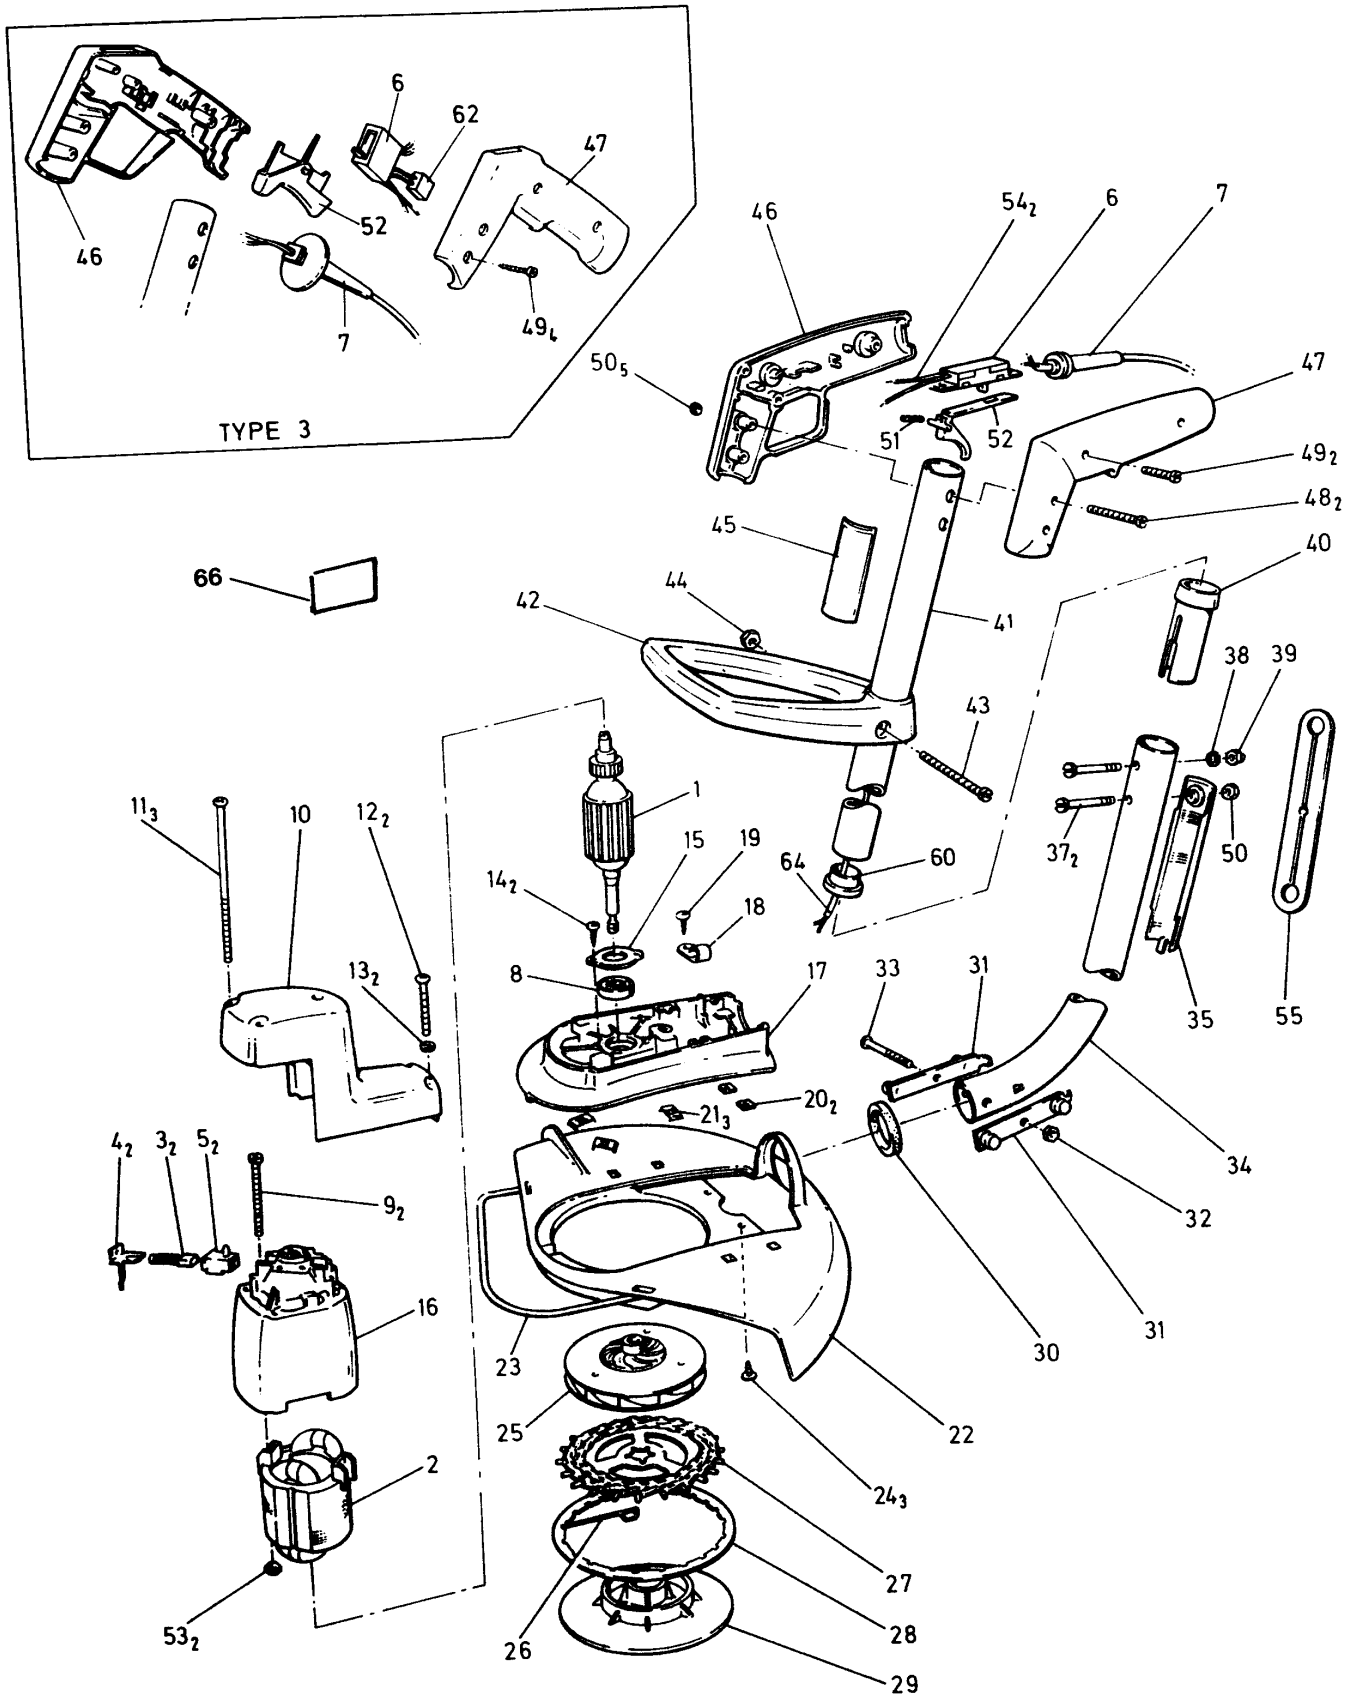

RASENTRIMMER

8209-----A

TYPE 1

RASENTRIMMER

8209-----A

TYPE 1

Pos. Nr	Ersatzteilnummer	Beschreibung	Preis	Variants
3	2	000000-00	NICHT MEHR LIEFERBAR	
4	2	000000-00	NICHT MEHR LIEFERBAR	
5	2	000000-00	NICHT MEHR LIEFERBAR	
6	1	000000-00	NICHT MEHR LIEFERBAR	TYPE 3
8	1	330003-03	KUGELLAGER	
14	3	000000-00	NICHT MEHR LIEFERBAR	
16	1	000000-00	NICHT MEHR LIEFERBAR	TYPE 3
16	1	000000-00	NICHT MEHR LIEFERBAR	TYPES 1 AND 2
19	1	000000-00	NICHT MEHR LIEFERBAR	TYPES 1 AND 2
28	1	000000-00	NICHT MEHR LIEFERBAR	
29	1	000000-00	NICHT MEHR LIEFERBAR	
33	1	000000-00	NICHT MEHR LIEFERBAR	
38	2	000000-00	NICHT MEHR LIEFERBAR	
38	2	000000-00	NICHT MEHR LIEFERBAR	
43	1	000000-00	NICHT MEHR LIEFERBAR	
44	1	000000-00	NICHT MEHR LIEFERBAR	
49	4	86964-00	SCHRAUBE	TYPE 3
50	2	406-00	MUTTER	
52	1	000000-00	NICHT MEHR LIEFERBAR	TYPE 3
55	1	80-30	KLAMMER	TYPES 1 AND 2
62	1	000000-00	NICHT MEHR LIEFERBAR	TYPE 3
64	1	000000-00	NICHT MEHR LIEFERBAR	
65	1	085943-02	KOHLEFEDER	TYPE 3