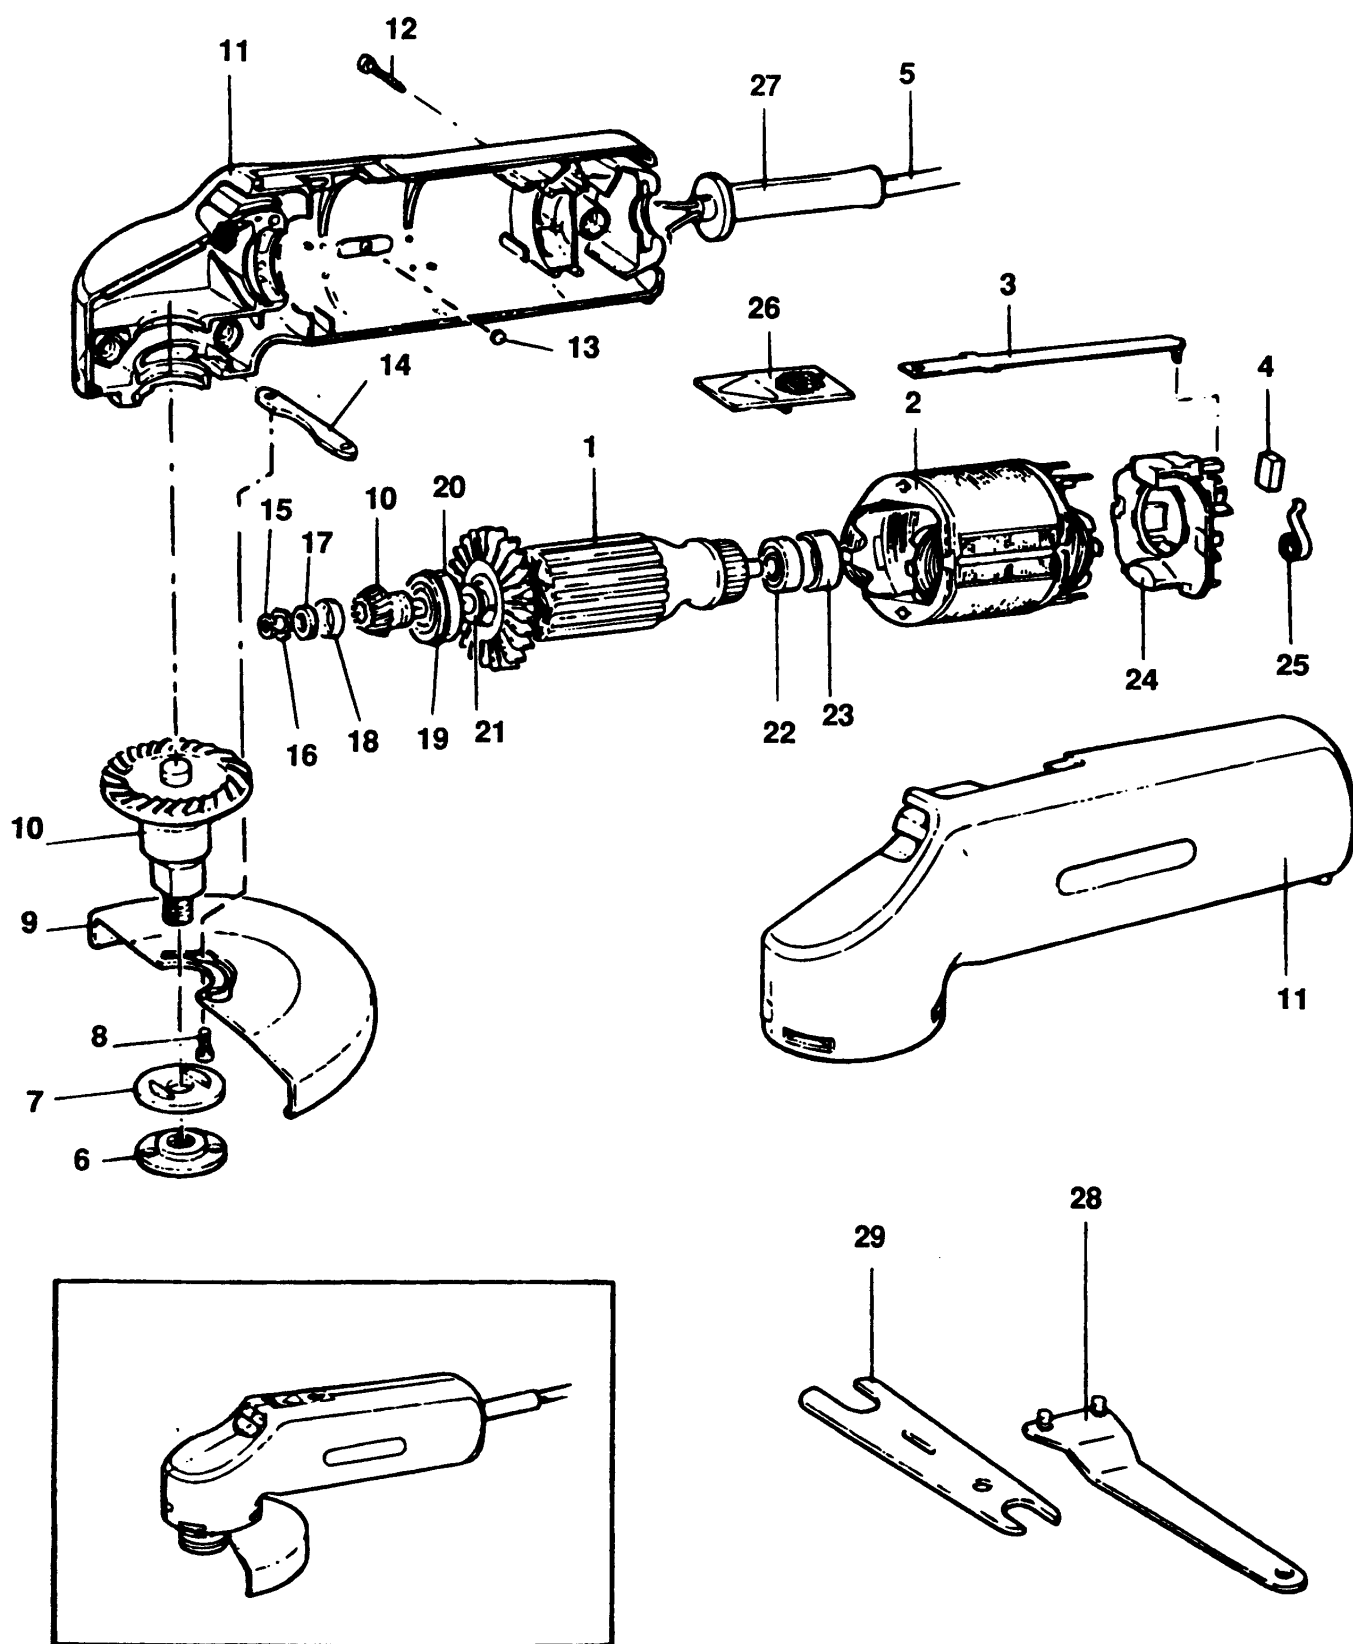

# SCHLEIFER/MESSERSCHL

BD5-----A

TYPE 1

# SCHLEIFER/MESSERSCHL

## BD5-----A TYPE 1

Pos. Nr	Ersatzteilnummer	Beschreibung	Preis	Variants
1	1	931167	ANKER	
2	1	949855-06	FELD ZSB	NO
2	1	949855-06	FELD ZSB	SE
2	1	949855-06	FELD ZSB	ZA
2	1	949855-06	FELD ZSB	IT
2	1	949855-06	FELD ZSB	LU
2	1	949855-06	FELD ZSB	NL
2	1	949855-06	FELD ZSB	FI
2	1	949855-06	FELD ZSB	FR
2	1	949855-06	FELD ZSB	GR
2	1	949855-06	FELD ZSB	CH
2	1	949855-06	FELD ZSB	DK
2	1	949855-06	FELD ZSB	ES
2	1	949855-06	FELD ZSB	AE
2	1	949855-06	FELD ZSB	AT
2	1	949855-06	FELD ZSB	BE
2	1	000000-00	NICHT MEHR LIEFERBAR	PA
2	1	000000-00	NICHT MEHR LIEFERBAR	PT
2	1	000000-00	NICHT MEHR LIEFERBAR	DE
2	1	000000-00	NICHT MEHR LIEFERBAR	IL
2	1	000000-00	NICHT MEHR LIEFERBAR	NZ
2	1	000000-00	NICHT MEHR LIEFERBAR	AE
2	1	000000-00	NICHT MEHR LIEFERBAR	AU
2	1	000000-00	NICHT MEHR LIEFERBAR	CL
3	1	930657	STANGE	
4	2	930760-00	KOHLE 230V	
5	1	000000-00	NICHT MEHR LIEFERBAR	PT
5	1	000000-00	NICHT MEHR LIEFERBAR	AE
5	1	000000-00	NICHT MEHR LIEFERBAR	NZ
5	1	000000-00	NICHT MEHR LIEFERBAR	PA
5	1	938111	KABEL	AU
5	1	940867	KABEL	CL
5	1	940867	KABEL	IL
5	1	330048-05	KABELSATZ (EURO)	SE
5	1	330048-05	KABELSATZ (EURO)	ZA
5	1	330048-05	KABELSATZ (EURO)	LU
5	1	330048-05	KABELSATZ (EURO)	NL
5	1	330048-05	KABELSATZ (EURO)	NO
5	1	330048-05	KABELSATZ (EURO)	FR
5	1	330048-05	KABELSATZ (EURO)	GB
5	1	330048-05	KABELSATZ (EURO)	GR
5	1	330048-05	KABELSATZ (EURO)	DK
5	1	330048-05	KABELSATZ (EURO)	ES
5	1	330048-05	KABELSATZ (EURO)	FI
5	1	330048-05	KABELSATZ (EURO)	AE
5	1	330048-05	KABELSATZ (EURO)	AT
5	1	330048-05	KABELSATZ (EURO)	BE
5	1	000000-00	NICHT MEHR LIEFERBAR	DE
5	1	000000-00	NICHT MEHR LIEFERBAR	CH
5	1	000000-00	NICHT MEHR LIEFERBAR	IT
6	1	947214-00	FLANSCH	
7	1	933186	FLANSCH	
8	2	930224-00	SCHRAUBE	
9	1	930664	SCHUTZ	
10	1	936942	SPINDEL ZSB	DN5 ONLY
10	1	000000-00	NICHT MEHR LIEFERBAR	BD5
11	1	930715-02	GEHAEUSE	DN5 ONLY
11	1	000000-00	NICHT MEHR LIEFERBAR	BD5