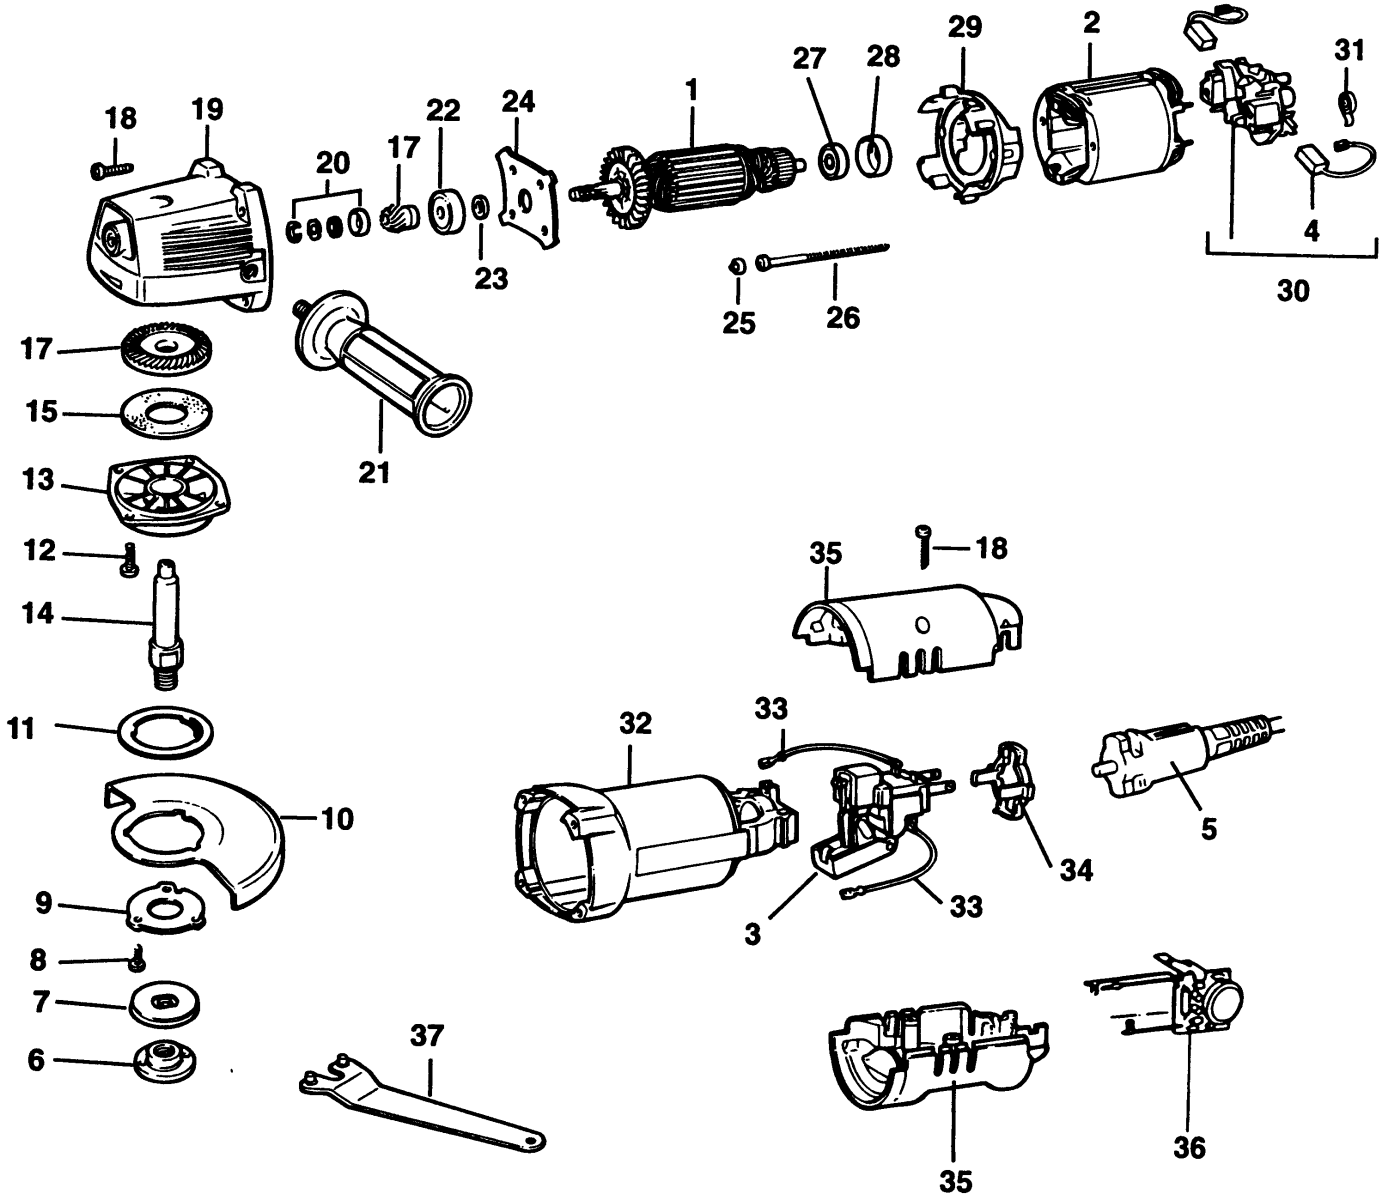

# SCHLEIFER/MESSERSCHL

BD12-----B

TYPE 3

# SCHLEIFER/MESSERSCHL

# SCHLEIFER/MESSERSCHL

BD12-----B

TYPE 3

36	1	000000-00	NICHT MEHR LIEFERBAR	FR
36	1	000000-00	NICHT MEHR LIEFERBAR	GB
36	1	000000-00	NICHT MEHR LIEFERBAR	GR
36	1	000000-00	NICHT MEHR LIEFERBAR	DK
36	1	000000-00	NICHT MEHR LIEFERBAR	ES
36	1	000000-00	NICHT MEHR LIEFERBAR	FI
36	1	000000-00	NICHT MEHR LIEFERBAR	BE
36	1	000000-00	NICHT MEHR LIEFERBAR	CH
36	1	000000-00	NICHT MEHR LIEFERBAR	DE
36	1	000000-00	NICHT MEHR LIEFERBAR	AE
36	1	000000-00	NICHT MEHR LIEFERBAR	AT
36	1	000000-00	NICHT MEHR LIEFERBAR	AU
37	1	401253-00	SCHLUESSEL,RUND-STIFTE	