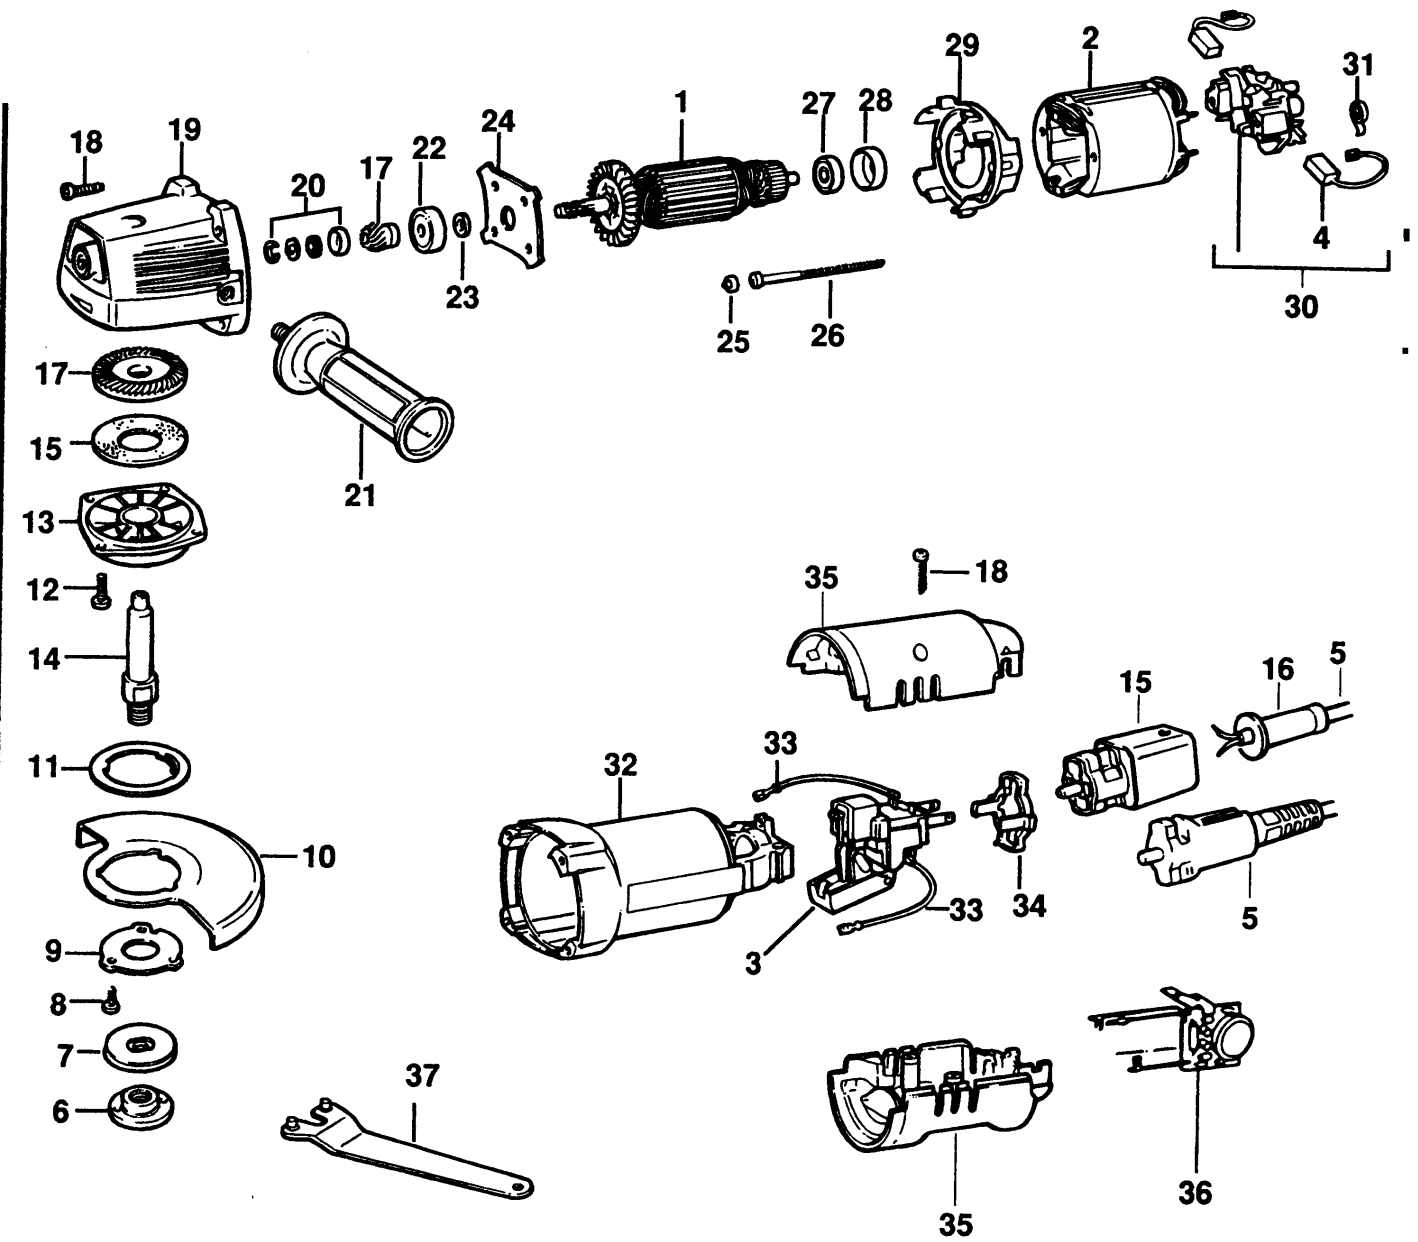

# SCHLEIFER/MESSERSCHL

BD12-----A

TYPE 1

SCHLEIFER/MESSERSCHL

BD12-----A TYPE 1

37 1 947830-06 SPEZIALSCHLUESSEL