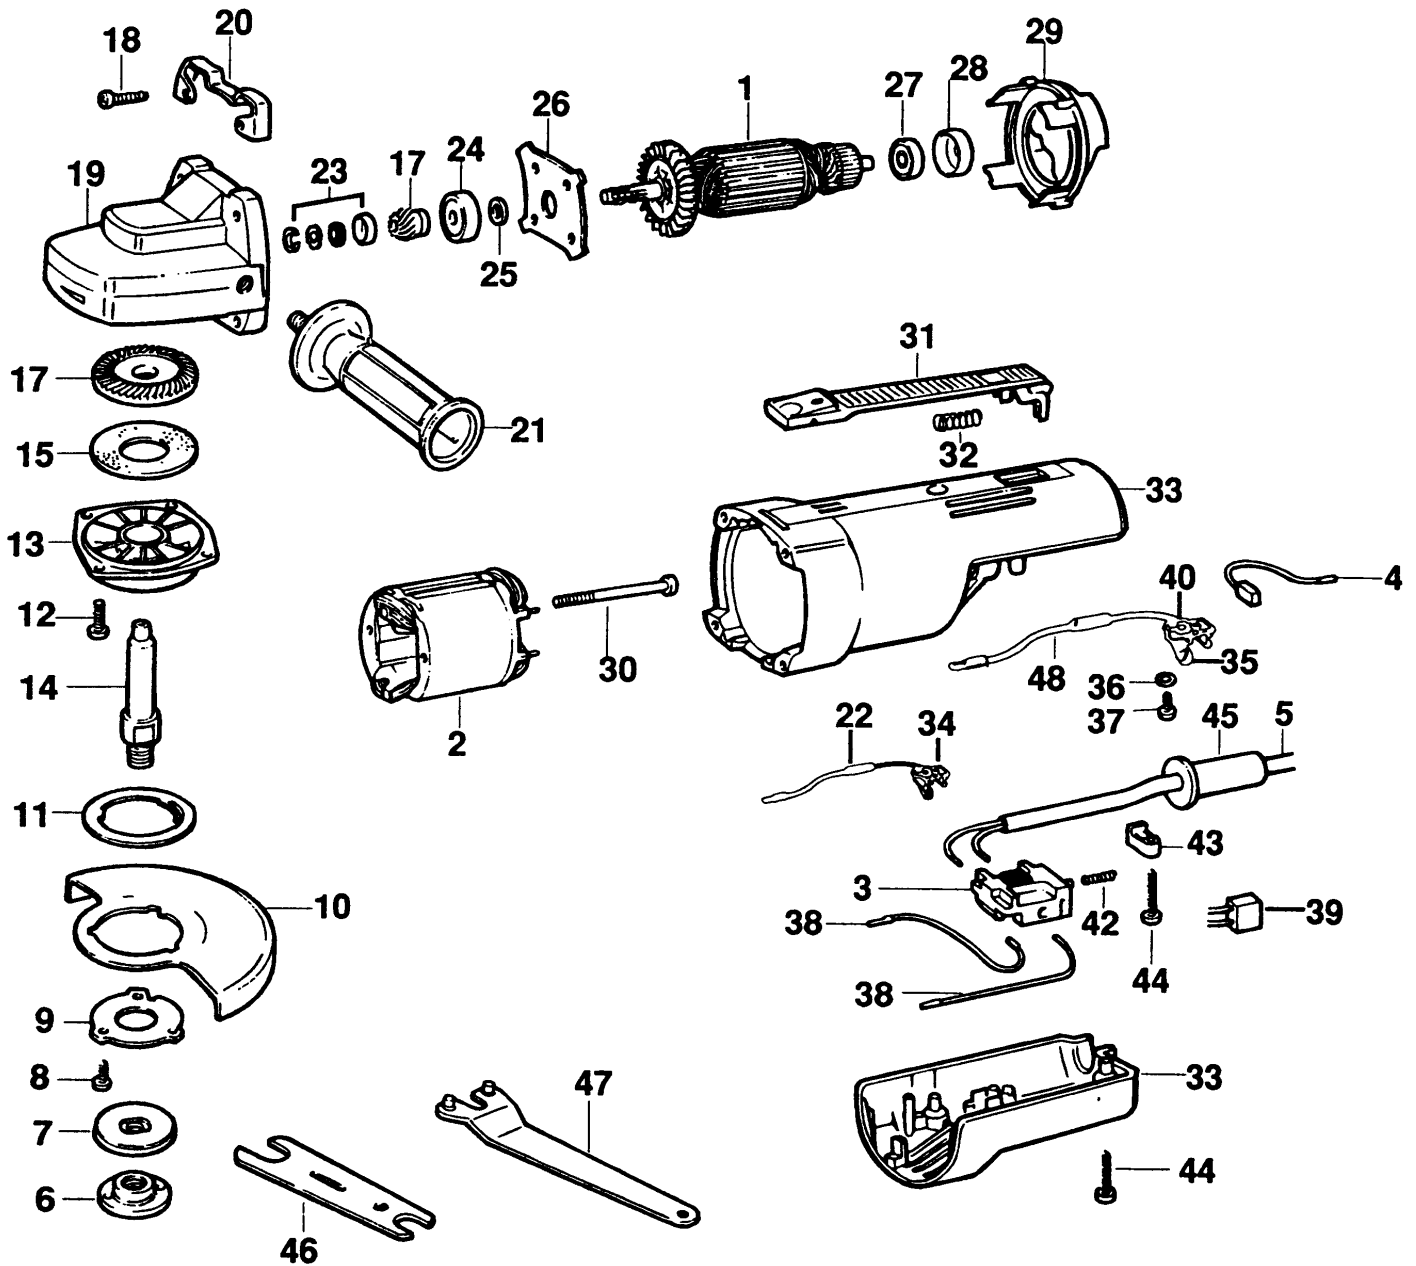

# SCHLEIFER/MESSERSCHL

BD10-----A

TYPE 1

# SCHLEIFER/MESSERSCHL

BD10-----A TYPE 1

48	1	000000-00	NICHT MEHR LIEFERBAR	SI
48	1	000000-00	NICHT MEHR LIEFERBAR	GR
48	1	000000-00	NICHT MEHR LIEFERBAR	IT
48	1	000000-00	NICHT MEHR LIEFERBAR	LU
48	1	000000-00	NICHT MEHR LIEFERBAR	DE
48	1	000000-00	NICHT MEHR LIEFERBAR	FR
48	1	000000-00	NICHT MEHR LIEFERBAR	GB
48	1	000000-00	NICHT MEHR LIEFERBAR	AT
48	1	000000-00	NICHT MEHR LIEFERBAR	BE
48	1	000000-00	NICHT MEHR LIEFERBAR	CH