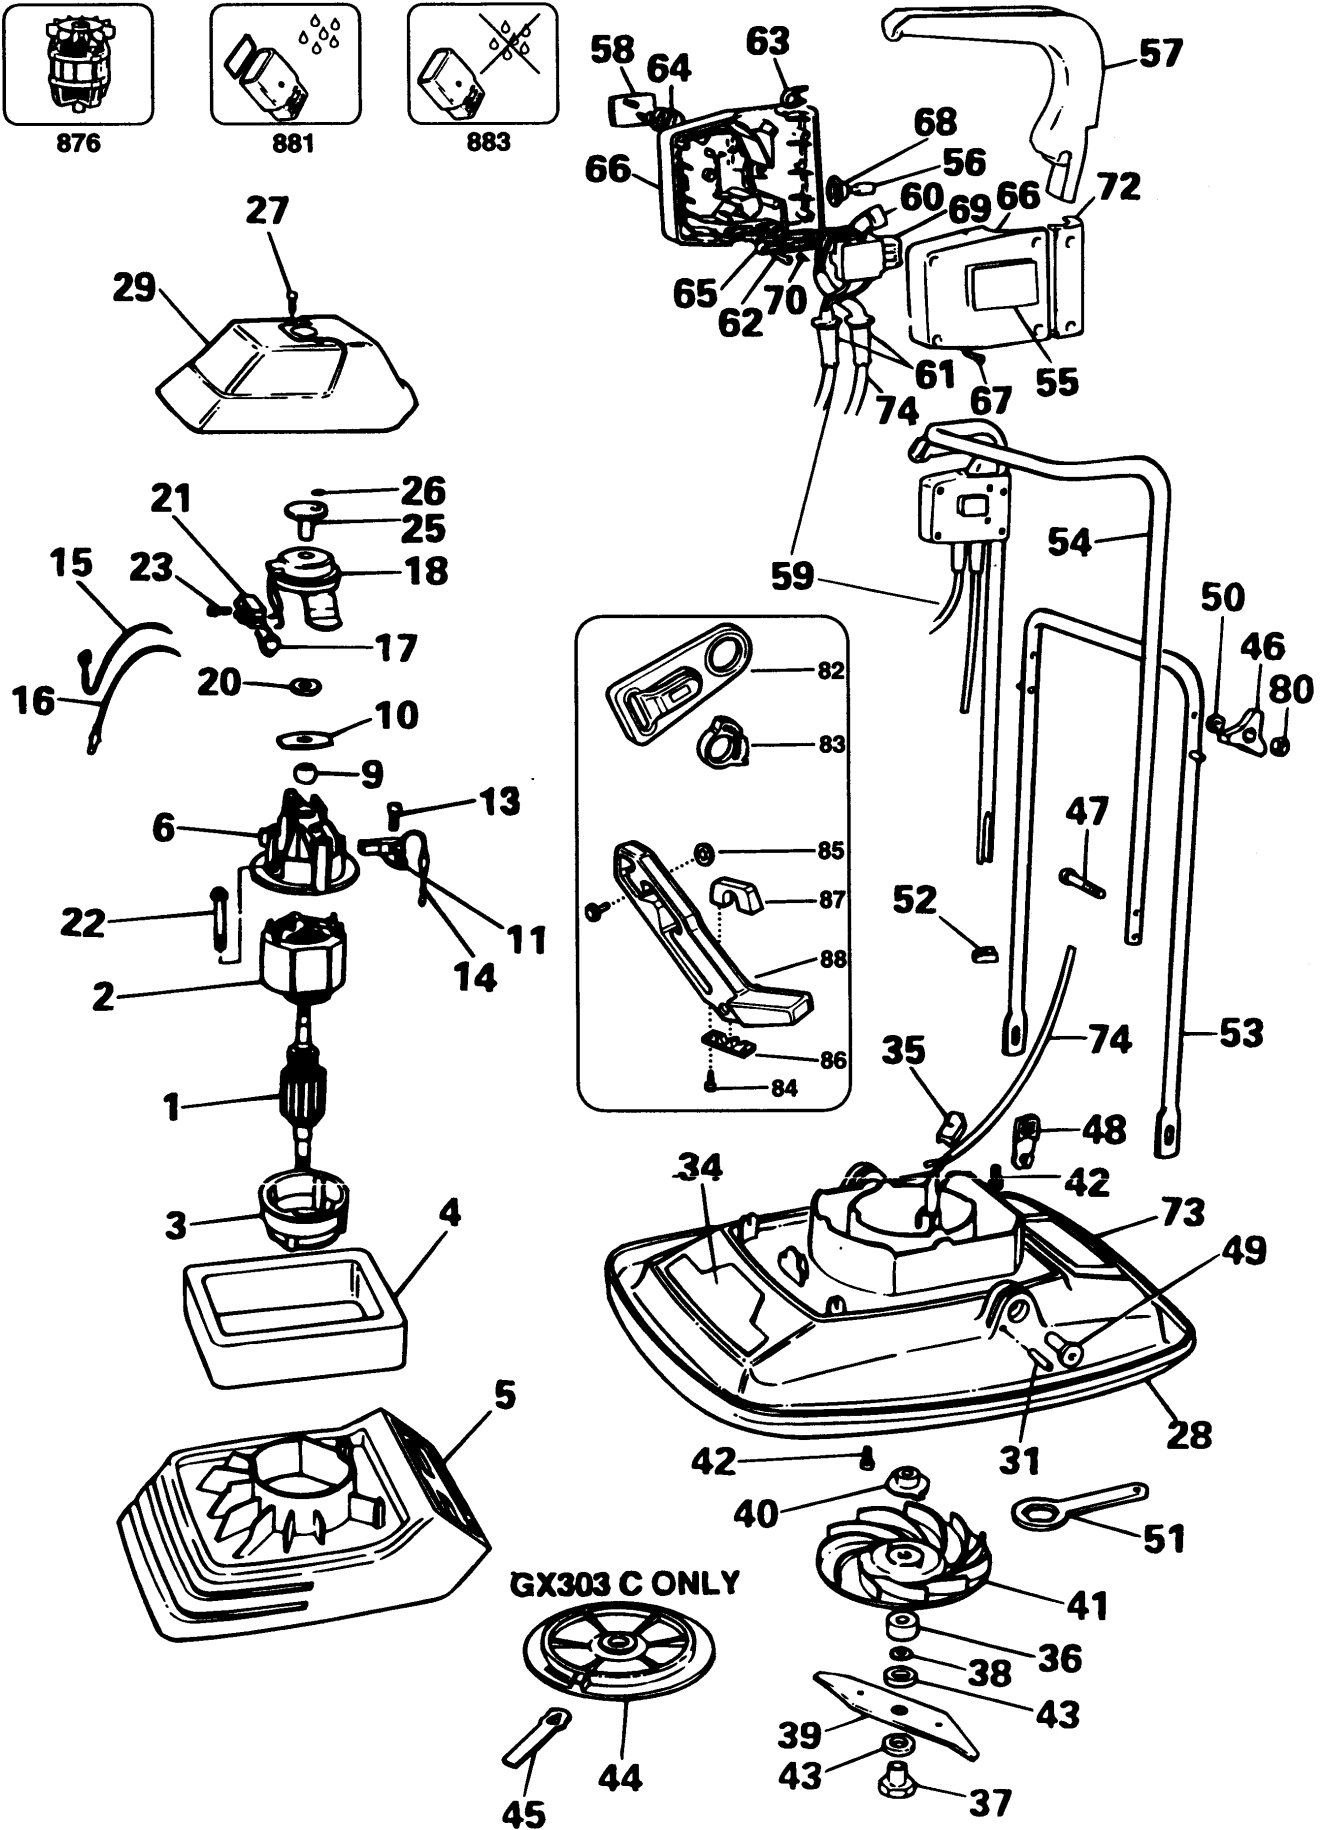

876

881

883

LUFTKISSENMÄHER

GX302-----A

TYPE 1

Pos. Nr	Ersatzteilnummer	Beschreibung	Preis	Variants	
1	1	000000-00	NICHT MEHR LIEFERBAR		GB
1	1	745578-49	ANKER		NO
1	1	745578-49	ANKER		SE
1	1	745578-49	ANKER		FI
1	1	745578-49	ANKER		FR
1	1	745578-49	ANKER		NL
1	1	745578-49	ANKER		CH
1	1	745578-49	ANKER		DE
1	1	745578-49	ANKER		DK
1	1	745578-49	ANKER		AE
1	1	745578-49	ANKER		AT
1	1	745578-49	ANKER		BE
2	1	000000-00	NICHT MEHR LIEFERBAR		GB
3	1	000000-00	NICHT MEHR LIEFERBAR		
4	1	830666	FILTER		
6	1	000000-00	NICHT MEHR LIEFERBAR		
9	1	890075	KUGELLAGER		
10	1	854155	HALTER		
11	2	000000-00	NICHT MEHR LIEFERBAR		
12	2	000000-00	NICHT MEHR LIEFERBAR		
13	2	894748	SCHRAUBE		
14	2	000000-00	NICHT MEHR LIEFERBAR		
16	1	000000-00	NICHT MEHR LIEFERBAR		
17	1	000000-00	NICHT MEHR LIEFERBAR		
20	1	000000-00	NICHT MEHR LIEFERBAR		
21	1	000000-00	NICHT MEHR LIEFERBAR		
22	2	844217-02	SPEZIALSCHRAUBE		
26	1	000000-00	NICHT MEHR LIEFERBAR		
27	2	849256	SCHRAUBE		
31	2	000000-00	NICHT MEHR LIEFERBAR		SE
31	2	000000-00	NICHT MEHR LIEFERBAR		GB
31	2	000000-00	NICHT MEHR LIEFERBAR		NL
31	2	000000-00	NICHT MEHR LIEFERBAR		NO
31	2	000000-00	NICHT MEHR LIEFERBAR		DK
31	2	000000-00	NICHT MEHR LIEFERBAR		FI
31	2	000000-00	NICHT MEHR LIEFERBAR		FR
31	2	000000-00	NICHT MEHR LIEFERBAR		AE
31	2	000000-00	NICHT MEHR LIEFERBAR		BE
31	2	000000-00	NICHT MEHR LIEFERBAR		CH
31	1	000000-00	NICHT MEHR LIEFERBAR		AT
31	1	000000-00	NICHT MEHR LIEFERBAR		DE
34	1	830677	TYPENSCHILD		AE
34	1	830677	TYPENSCHILD		BE
34	1	830677	TYPENSCHILD		NL
34	1	000000-00	NICHT MEHR LIEFERBAR		GB
35	1	000000-00	NICHT MEHR LIEFERBAR		
36	1	000000-00	NICHT MEHR LIEFERBAR		
37	1	748760	MUTTER		
38	1	845785	HALTER		
39	1	368901	MESSER 12"		
40	1	000000-00	NICHT MEHR LIEFERBAR		
41	1	000000-00	NICHT MEHR LIEFERBAR		
42	7	849256	SCHRAUBE		
43	2	000000-00	NICHT MEHR LIEFERBAR		
45	1	794588-02	PLASTIKMESSER		GX303C
46	2	000000-00	NICHT MEHR LIEFERBAR		
47	2	830664	BOLZEN		
48	2	000000-00	NICHT MEHR LIEFERBAR		