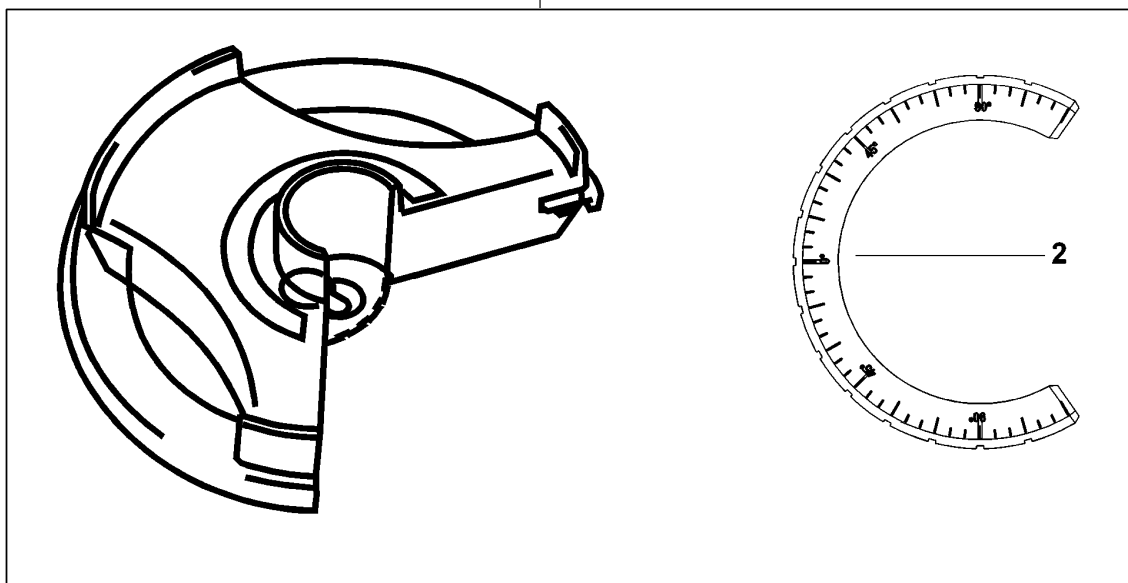

# LASER BDL90-----A TYPE 1

Pos. Nr	Ersatzteilnummer	Beschreibung	Preis	Variants
1	1 90500624	PLATTE ZSB		
2	1 90500627	WINKELMESSER		
3	1 90501692	BEUTEL		