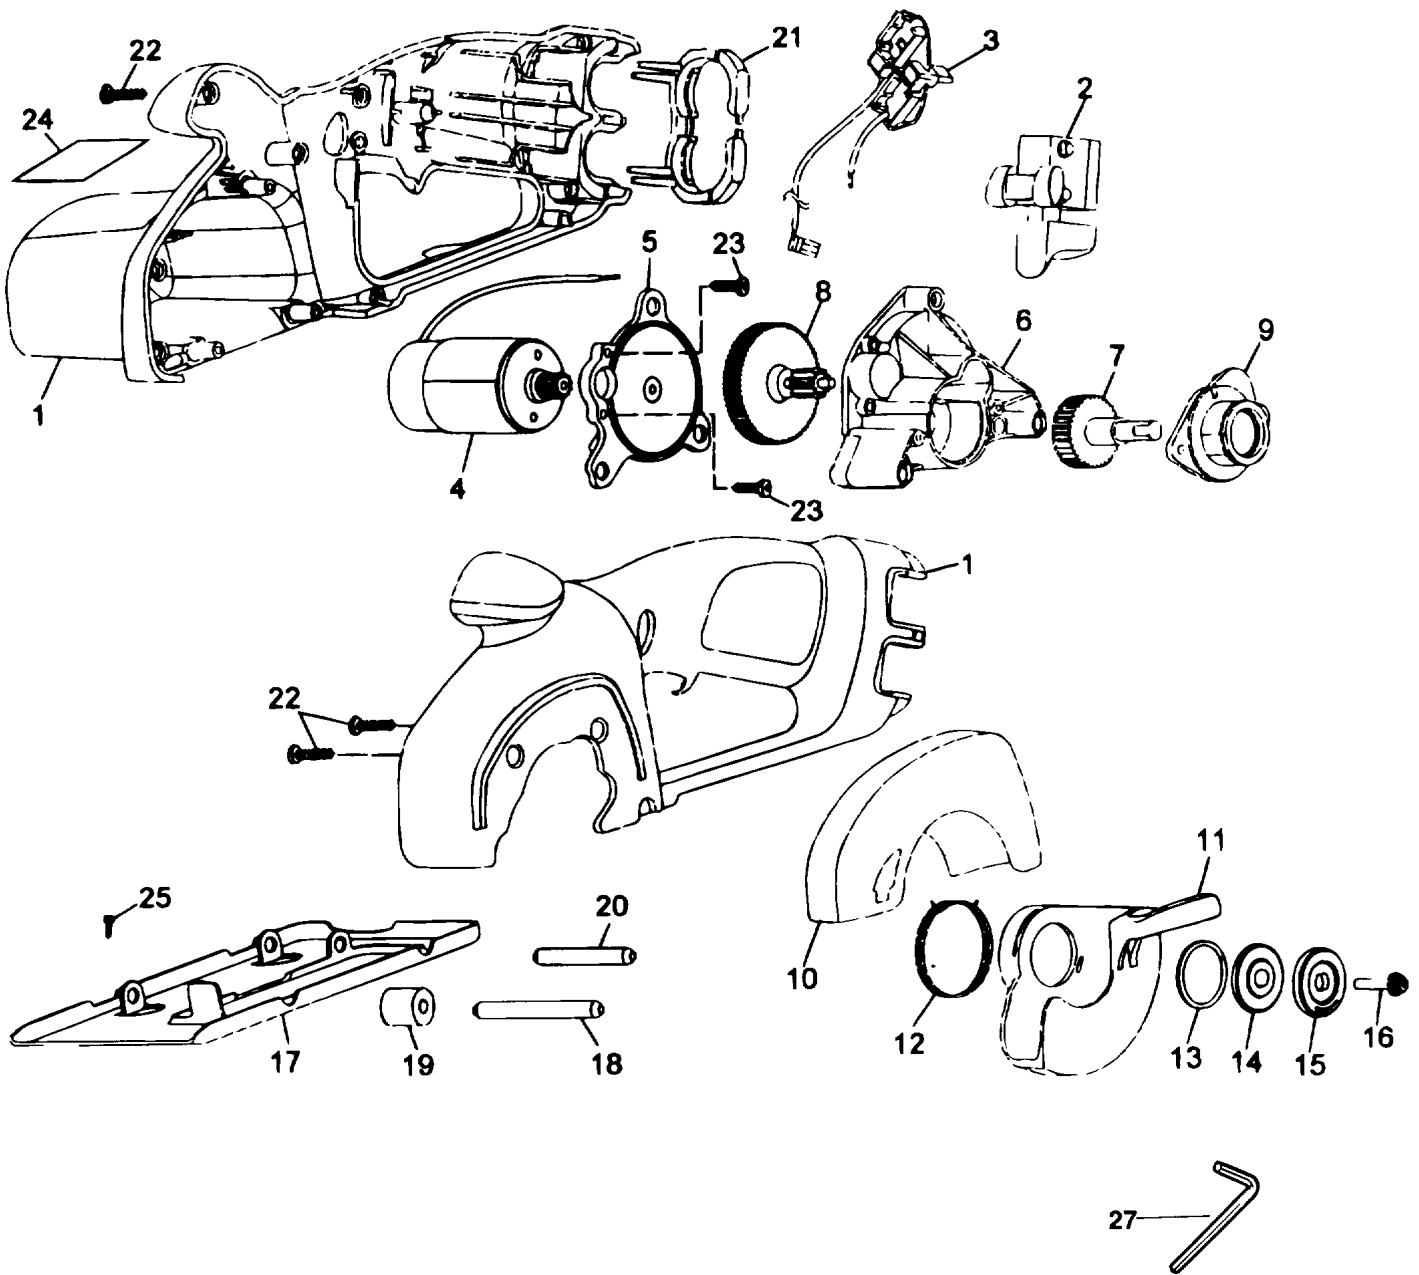

# CORDLESS CIRCULAR SAW

VP600-----A TYPE 1

# CORDLESS CIRCULAR SAW

## VP600-----A TYPE 1

Pos. Nr	Ersatzteilnummer	Beschreibung	Preis	Variants
1	1	000000-00	NICHT MEHR LIEFERBAR	
2	1	000000-00	NICHT MEHR LIEFERBAR	
3	1	000000-00	NICHT MEHR LIEFERBAR	
4	1	000000-00	NICHT MEHR LIEFERBAR	
5	1	000000-00	NICHT MEHR LIEFERBAR	
6	1	000000-00	NICHT MEHR LIEFERBAR	
7	1	000000-00	NICHT MEHR LIEFERBAR	
8	1	000000-00	NICHT MEHR LIEFERBAR	
9	1	000000-00	NICHT MEHR LIEFERBAR	
10	1	000000-00	NICHT MEHR LIEFERBAR	
11	1	000000-00	NICHT MEHR LIEFERBAR	
12	1	000000-00	NICHT MEHR LIEFERBAR	
13	1	000000-00	NICHT MEHR LIEFERBAR	
14	1	000000-00	NICHT MEHR LIEFERBAR	
15	1	000000-00	NICHT MEHR LIEFERBAR	
16	1	000000-00	NICHT MEHR LIEFERBAR	
17	1	000000-00	NICHT MEHR LIEFERBAR	
18	1	000000-00	NICHT MEHR LIEFERBAR	
19	1	000000-00	NICHT MEHR LIEFERBAR	
20	1	000000-00	NICHT MEHR LIEFERBAR	
21	1	000000-00	NICHT MEHR LIEFERBAR	
22	13	330019-00	SCHRAUBE	
23	2	000000-00	NICHT MEHR LIEFERBAR	
24	1	000000-00	NICHT MEHR LIEFERBAR	
25	1	000000-00	NICHT MEHR LIEFERBAR	
26	1	132144-00	ANSCHLAG	PARTS NOT DRAWN
27	1	98000-09	IMBUSSCHL. 4MM	