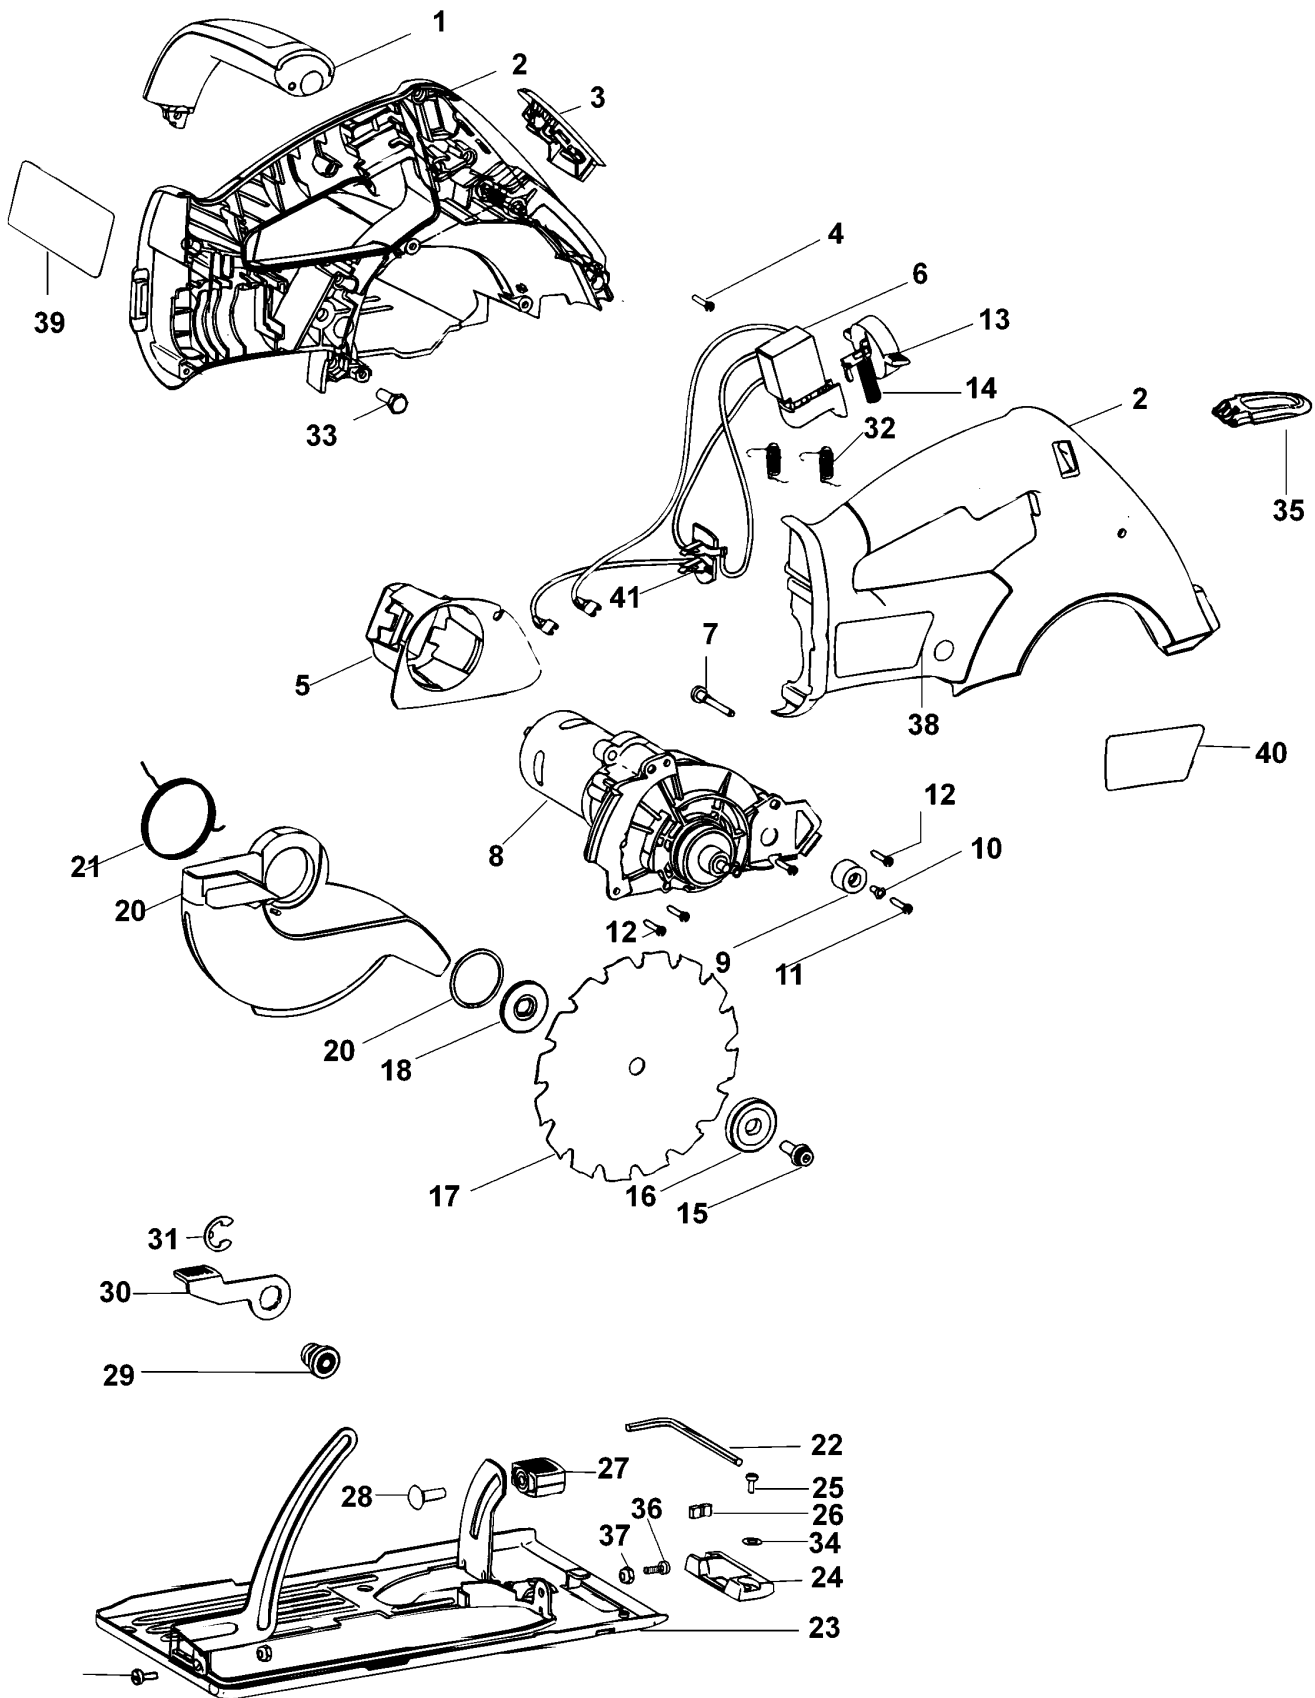

# CORDLESS CIRCULAR SAW

## SX7500----A TYPE 1

## SX7500----A TYPE 1

Pos. Nr	Ersatzteilnummer	Beschreibung	Preis	Variants
1	1	497492-00		GRIFF ZSB
2	1	499925-25		GEHAUSEPAAR
3	1	498175-00		RADKRANZ,LI+RE
KOMPL.ES55E				
4	2	486563-00		SCHRAUBE
5	1	497549-01		ABDECKUNG
6	1	497515-06		SCHALTER ZSB
7	1	497486-01		STIFT
8	1	497525-07		GETR.GEH.
9	1	497524-00		GUMMI
10	1	497577-00		OESE
11	1	498156-00		SCHRAUBE
12	10	497495-00		SCHRAUBE
13	1	497503-00		ANTRIEB
14	1	497504-02		DRUCKFEDER
15	1	497476-00		BOLZEN
16	1	497477-00		SCHEIBE AUSSEN
17	1	497569-03		MESSER
18	1	497478-00		UNTERLEGSCHIEBE
19	1	497479-00		HALTER
20	1	497480-00		UNTERER SCHUTZ
21	1	497481-03		FEDER
22	1	497570-02		SCHLUESSEL
23	1	497550-00		SCHUH ZSB
24	1	497552-00		ANZEIGER
25	1	497551-02		SCHRAUBE
26	1	497583-00		GUMMI
27	1	497915-00		KNOPF ZSB
28	1	497558-00		BOLZEN
29	1	497898-00		MUTTER
30	1	497576-01		HEBEL
31	1	497575-00		KLIP
32	2	5100035-03		FEDER
33	1	497485-00		BOLZEN
34	1	498513-00		UNTERLEGSCHIEBE
35	1	497900-01		FENSTER
36	1	497505-00		STIFT
37	1	497506-02		FEDER
38	1	497472-05		TYPENSCHILD JP
39	1	497423-27		AUFKLEBER JP
40	1	497474-00		SCHILD
41	1	5100034-00		ANSCHLUSSBLOCK