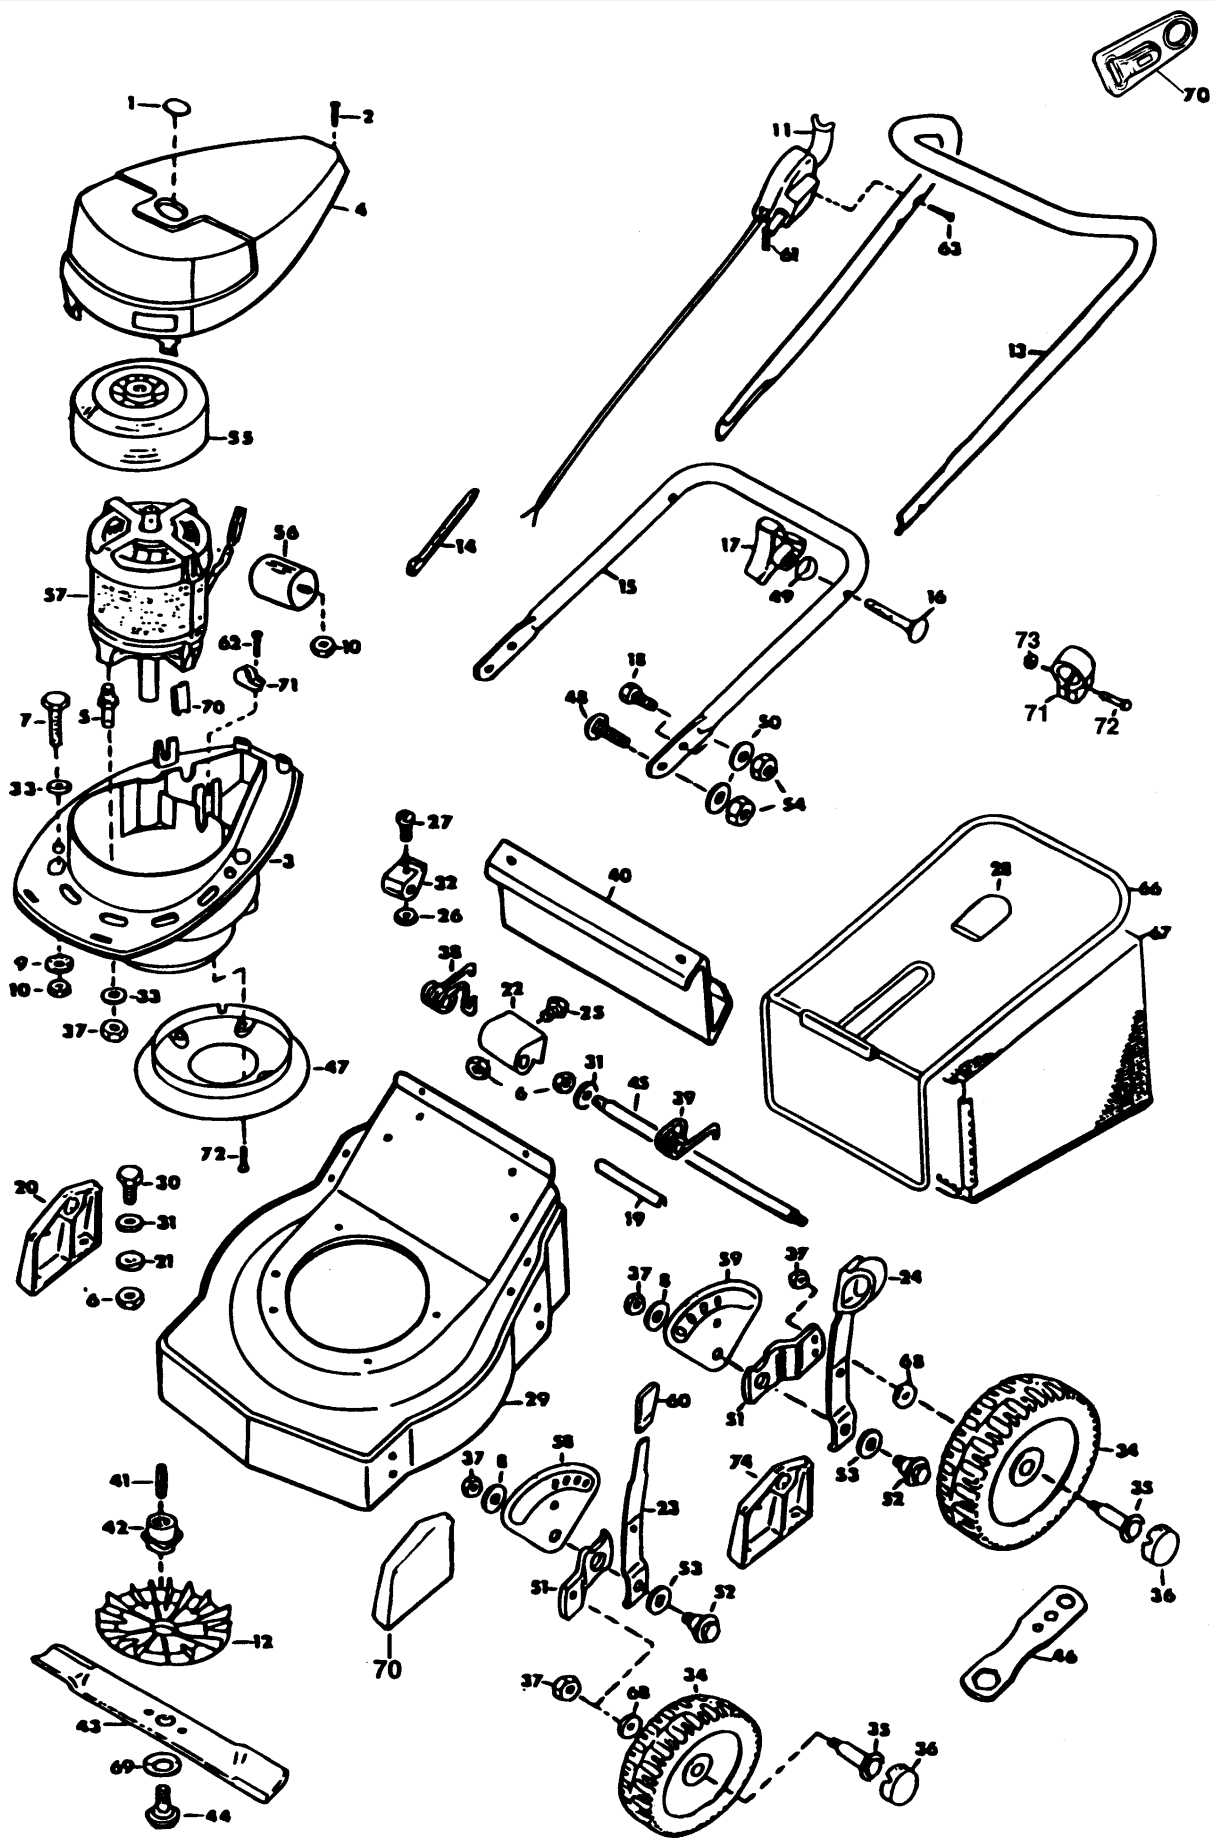

KREISELRASENMÄHER

GR420C----A

TYPE 1

KREISELRASENMÄHER

GR420C----A

TYPE 1

Pos. Nr	Ersatzteilnummer	Beschreibung	Preis	Variants
1	1	000000-00	NICHT MEHR LIEFERBAR	
3	1	000000-00	NICHT MEHR LIEFERBAR	
4	1	000000-00	NICHT MEHR LIEFERBAR	
5	3	860085-04	SCHRAUBE	
6	7	278150-00	MUTTER	
7	3	860085-03	BOLZEN	
8	12	000000-00	NICHT MEHR LIEFERBAR	
9	6	000000-00	NICHT MEHR LIEFERBAR	
10	7	000000-00	NICHT MEHR LIEFERBAR	
11	1	278297-00	SCHALTER ZSB	IT
11	1	000000-00	NICHT MEHR LIEFERBAR	GB
12	1	000000-00	NICHT MEHR LIEFERBAR	GB
12	1	000000-00	NICHT MEHR LIEFERBAR	IT
12	1	000000-00	NICHT MEHR LIEFERBAR	BE
12	1	000000-00	NICHT MEHR LIEFERBAR	ES
12	1	000000-00	NICHT MEHR LIEFERBAR	FR
14	2	000000-00	NICHT MEHR LIEFERBAR	
16	2	000000-00	NICHT MEHR LIEFERBAR	
17	2	000000-00	NICHT MEHR LIEFERBAR	
18	2	860085-04	SCHRAUBE	
19	1	278180-00	SCHUTZ	
23	2	000000-00	NICHT MEHR LIEFERBAR	
24	2	000000-00	NICHT MEHR LIEFERBAR	
25	2	860085-13	SCHRAUBE	
26	2	000000-00	NICHT MEHR LIEFERBAR	
27	2	000000-00	NICHT MEHR LIEFERBAR	
28	1	000000-00	NICHT MEHR LIEFERBAR	
30	2	860085-13	SCHRAUBE	
31	2	278154-00	UNTERLEGSCHEIBE	
32	2	278069-00	ANSCHLUSS	
33	3	000000-00	NICHT MEHR LIEFERBAR	
34	2	000000-00	NICHT MEHR LIEFERBAR	
35	4	000000-00	NICHT MEHR LIEFERBAR	
36	4	000000-00	NICHT MEHR LIEFERBAR	
37	4	000000-00	NICHT MEHR LIEFERBAR	
38	1	278068-00	FEDER RECHTS	
39	1	278067-00	FEDER LINKS	
40	1	000000-00	NICHT MEHR LIEFERBAR	
41	1	278054-00	SCHLUESSEL	
42	1	000000-00	NICHT MEHR LIEFERBAR	
43	1	278059-00	MESSER	
44	1	000000-00	NICHT MEHR LIEFERBAR	
45	1	000000-00	NICHT MEHR LIEFERBAR	
46	1	278178-00	SCHLUESSEL	
48	2	000000-00	NICHT MEHR LIEFERBAR	
50	4	000000-00	NICHT MEHR LIEFERBAR	
52	4	000000-00	NICHT MEHR LIEFERBAR	
54	4	000000-00	NICHT MEHR LIEFERBAR	
55	1	000000-00	NICHT MEHR LIEFERBAR	
57	1	000000-00	NICHT MEHR LIEFERBAR	IT
57	1	000000-00	NICHT MEHR LIEFERBAR	BE
57	1	000000-00	NICHT MEHR LIEFERBAR	ES
57	1	000000-00	NICHT MEHR LIEFERBAR	FR
57	1	000000-00	NICHT MEHR LIEFERBAR	GB
60	2	000000-00	NICHT MEHR LIEFERBAR	
61	1	330048-52	KABEL MIT STECKER	GB
62	1	278130-00	SCHRAUBE	
63	2	000000-00	NICHT MEHR LIEFERBAR	ES