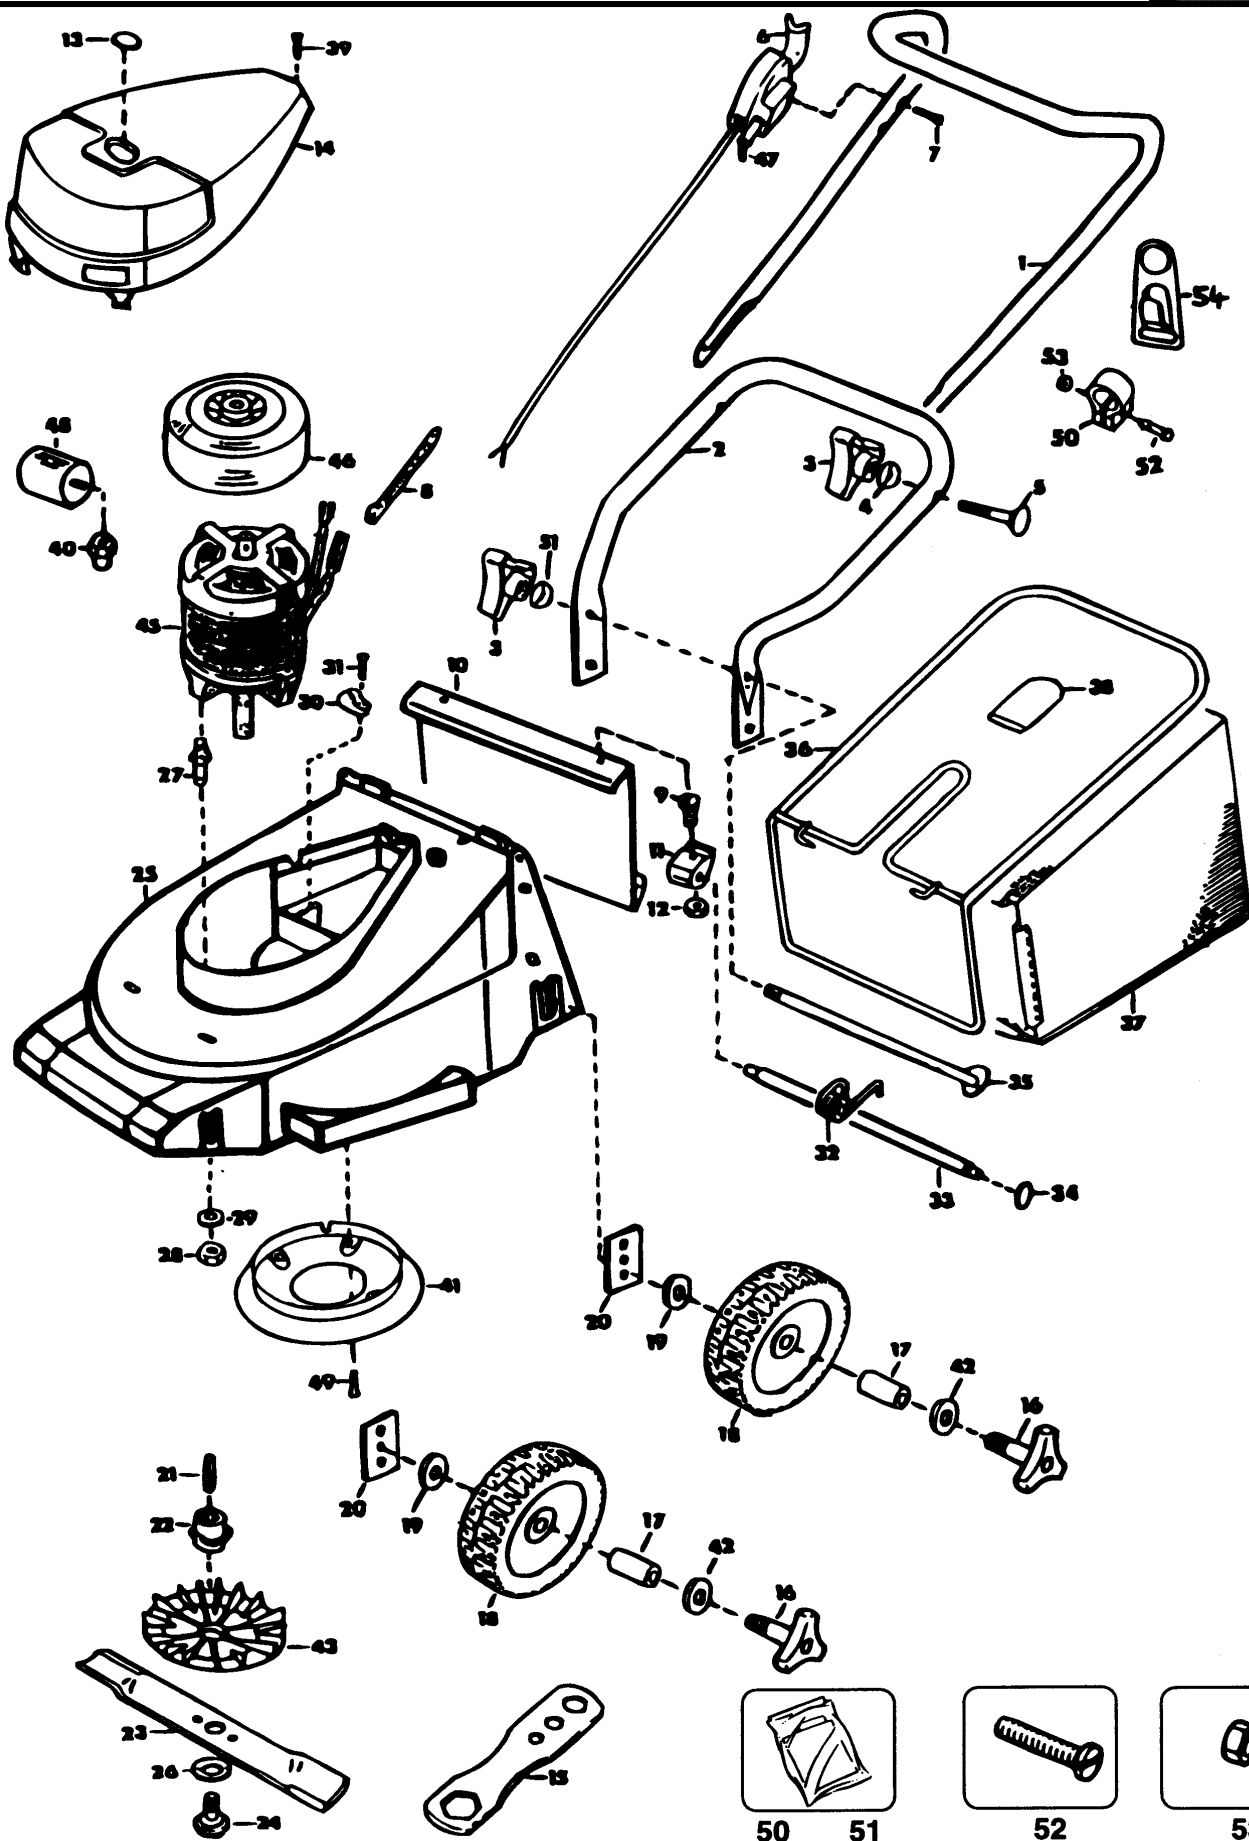

KREISELRASENMÄHER

GR410-----A

TYPE 2

KREISELRASENMÄHER

GR410-----A

TYPE 2

Pos. Nr	Ersatzteilnummer	Beschreibung	Preis	Variants
3	2	000000-00	NICHT MEHR LIEFERBAR	
5	2	000000-00	NICHT MEHR LIEFERBAR	
6	1	000000-00	NICHT MEHR LIEFERBAR	GB
6	1	000000-00	NICHT MEHR LIEFERBAR	DE
6	1	000000-00	NICHT MEHR LIEFERBAR	IT
7	2	000000-00	NICHT MEHR LIEFERBAR	DE
8	2	000000-00	NICHT MEHR LIEFERBAR	
9	2	000000-00	NICHT MEHR LIEFERBAR	
10	1	278167-00	HINTERE LASCHE	
11	2	278069-00	ANSCHLUSS	
12	2	000000-00	NICHT MEHR LIEFERBAR	
13	1	000000-00	NICHT MEHR LIEFERBAR	
14	1	000000-00	NICHT MEHR LIEFERBAR	
15	1	278178-00	SCHLUESSEL	
17	4	000000-00	NICHT MEHR LIEFERBAR	
18	4	000000-00	NICHT MEHR LIEFERBAR	
19	4	000000-00	NICHT MEHR LIEFERBAR	
20	4	000000-00	NICHT MEHR LIEFERBAR	
21	1	278054-00	SCHLUESSEL	
22	1	000000-00	NICHT MEHR LIEFERBAR	
23	1	278095-00	MESSER	
24	1	000000-00	NICHT MEHR LIEFERBAR	
26	1	000000-00	NICHT MEHR LIEFERBAR	
27	4	000000-00	NICHT MEHR LIEFERBAR	
28	4	000000-00	NICHT MEHR LIEFERBAR	
29	4	000000-00	NICHT MEHR LIEFERBAR	
30	2	000000-00	NICHT MEHR LIEFERBAR	
31	2	278130-00	SCHRAUBE	
32	1	000000-00	NICHT MEHR LIEFERBAR	
33	1	000000-00	NICHT MEHR LIEFERBAR	
34	2	000000-00	NICHT MEHR LIEFERBAR	
37	1	278090-00	GRASFANGSACK	
38	1	000000-00	NICHT MEHR LIEFERBAR	
40	1	000000-00	NICHT MEHR LIEFERBAR	
41	1	000000-00	NICHT MEHR LIEFERBAR	
42	4	000000-00	NICHT MEHR LIEFERBAR	
43	1	000000-00	NICHT MEHR LIEFERBAR	
44	1	844840	SPRITZSCHUTZ	GB
45	1	000000-00	NICHT MEHR LIEFERBAR	DE
45	1	000000-00	NICHT MEHR LIEFERBAR	IT
46	1	000000-00	NICHT MEHR LIEFERBAR	
47	1	330048-52	KABEL MIT STECKER	GB
48	1	000000-00	NICHT MEHR LIEFERBAR	
49	4	000000-00	NICHT MEHR LIEFERBAR	
50	1	000000-00	NICHT MEHR LIEFERBAR	DE
50	1	000000-00	NICHT MEHR LIEFERBAR	IT
51	1	278098-00	DISTANZSCHEIBE	
52	1	941606-00	SCHRAUBE	DE
52	1	941606-00	SCHRAUBE	IT
53	1	000000-00	NICHT MEHR LIEFERBAR	DE
53	1	000000-00	NICHT MEHR LIEFERBAR	IT
54	1	000000-00	NICHT MEHR LIEFERBAR	DE
54	1	000000-00	NICHT MEHR LIEFERBAR	IT