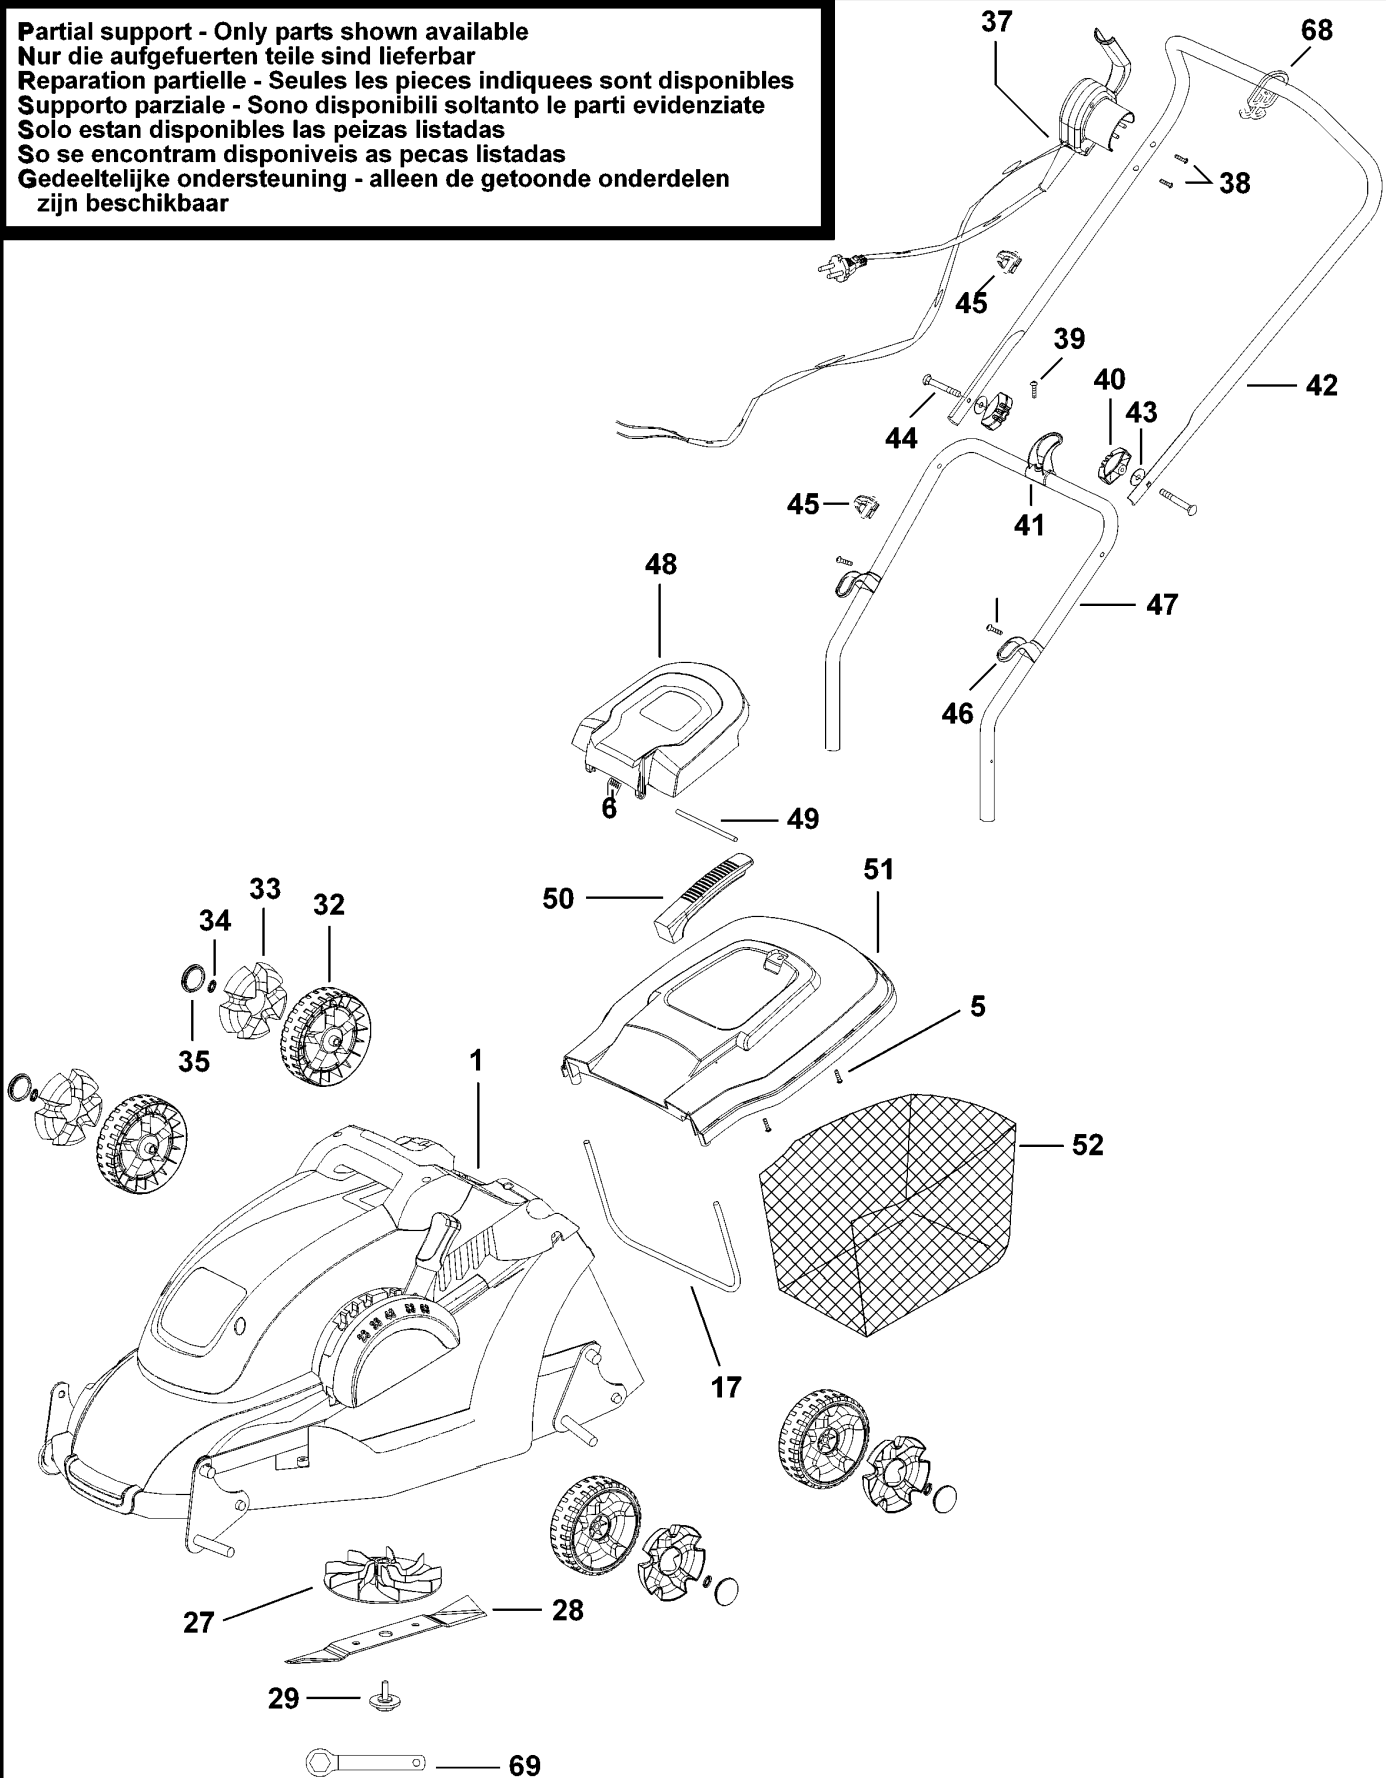

KREISELRASENMÄHER

GR3820----A

TYPE 1

Partial support - Only parts shown available
Nur die aufgeführten Teile sind lieferbar
Reparation partielle - Seules les pièces indiquées sont disponibles
Supporto parziale - Sono disponibili soltanto le parti evidenziate
Solo estan disponibles las piezas listadas
So se encontram disponíveis as peças listadas
Gedeeltelijke ondersteuning - alleen de getoonde onderdelen zijn beschikbaar

KREISELRASENMÄHER

GR3820----A

TYPE 1

Pos. Nr	Ersatzteilnummer	Beschreibung	Preis	Variants
1	1	00000-05	NURDIE AUFGEFUERTEN	
TEILE SIND LIEFERBAR			GB	
1	1	00000-05	NURDIE AUFGEFUERTEN	
TEILE SIND LIEFERBAR			QS	
5	9	1003794-00	SCHRAUBE	
6	1	1003795-00	FEDER	
17	1	1004006-00	RAHMEN	
27	1	1003797-00	LÜFTER	
28	1	1004007-00	MESSER	
29	1	1003799-00	MUTTER	
32	4	1004008-00	RAD	
33	4	1004009-00	ABDECKUNG	
34	4	1003802-00	RING	
35	1	1003803-00	ABDECKUNG	
37	1	1003804-00	SCHALT.KASTEN ZSB	GB
37	1	1003805-00	SCHALT.KASTEN ZSB	QS
38	2	1003806-00	SCHRAUBE	
39	2	1003807-00	SCHRAUBE	
40	2	1003808-00	KNOPF	
41	1	1003809-00	KABELFÜHRUNG	
42	1	1004010-00	OBERER GRIFF	
43	1	1003811-00	UNTERLEGSCHIEBE	
44	2	1003812-00	BOLZEN	
45	2	1003813-00	KABELFÜHRUNG	
46	2	1003814-00	HALTKLAMMER	
47	1	1004011-00	UNTERER GRIFF	
48	1	1003816-00	GRASSFLAP	
49	1	1003817-00	SPINDEL	
50	1	1003818-00	GRIFF	
51	1	1004013-00	ABDECKUNG	
52	1	1004014-00	GRASFANGSACK	
68	1	1003821-00	HAKEN	
69	1	1003822-00	SCHLUESSEL	